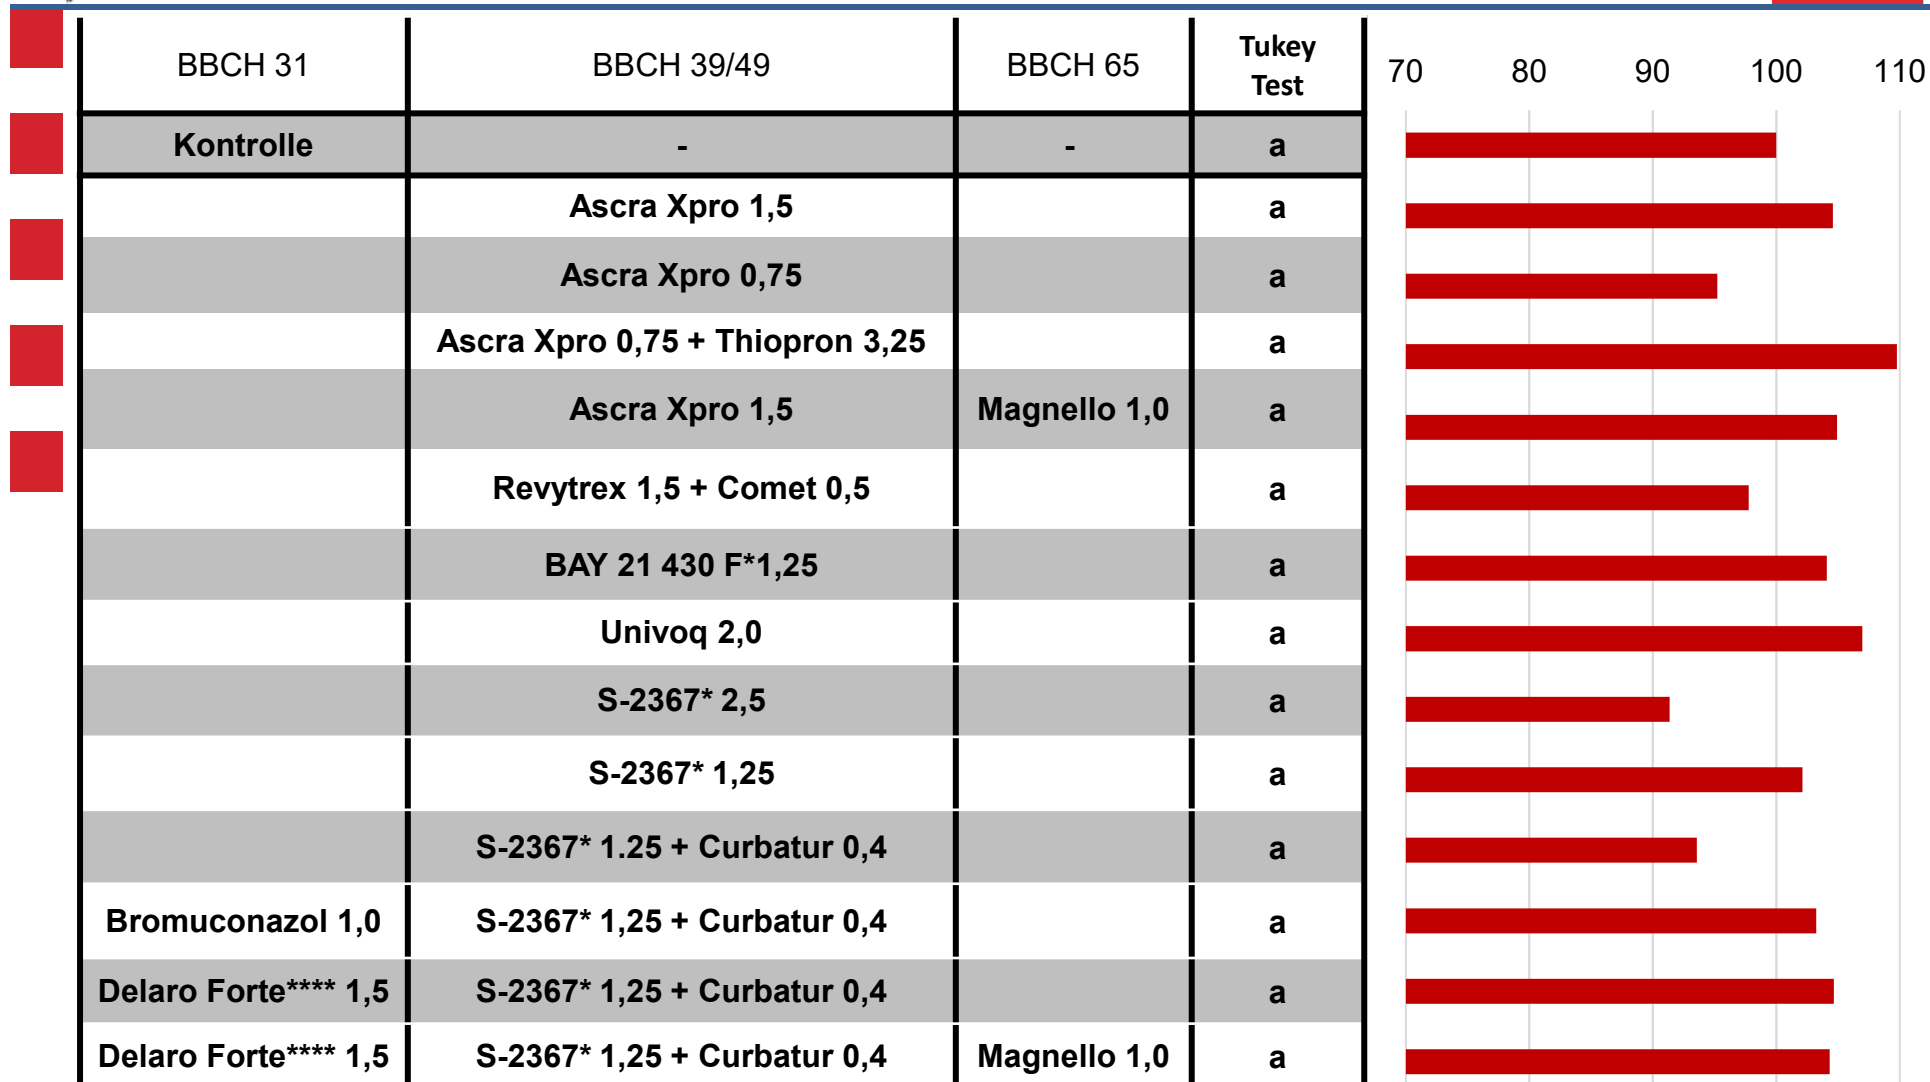

Fungizidvergleich in Winterweizen in 2021/2022

Sorte RGT Reform ; LLH-Versuchsstandort Korbach – Hof Lauterbach

Kontrolle: 41,77 dt/ha = rel. 100
GD 5% 5,1 dt