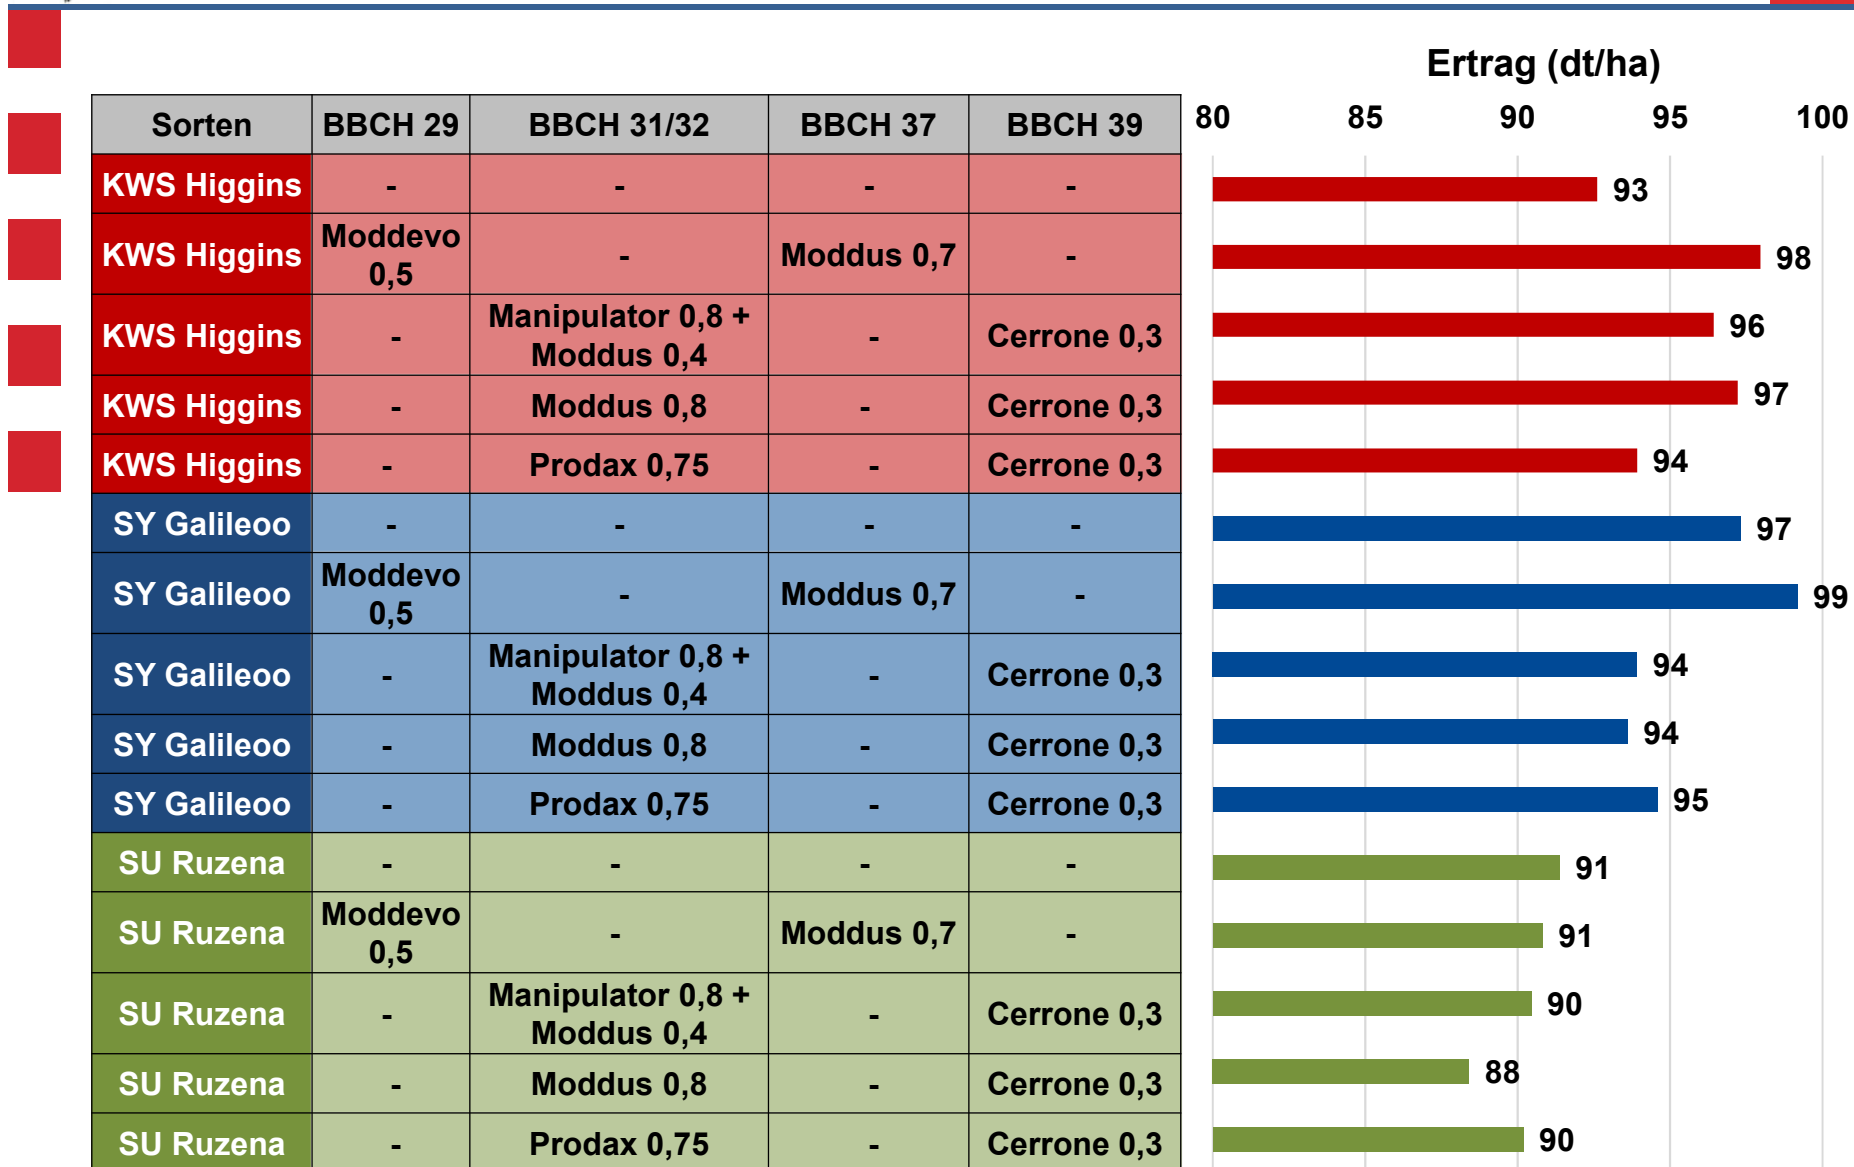

Wachstumsreglerversuch in 3 Wintergerstensorten 2021/2022

LLH-Versuchsstandort Fritzlar-Mardorf

HESSEN

Wachstumsreglerversuch in 3 Wintergerstensorten 2021/2022

LLH-Versuchsstandort Fritzlar-Mardorf

HESSEN

Halmlänge (in cm)

Sorten	BBCH 29	BBCH 31/32	BBCH 37	BBCH 39
KWS Higgins	-	-	-	-
KWS Higgins	Moddevo 0,5	-	Moddus 0,7	-
KWS Higgins	-	Manipulator 0,8 + Moddus 0,4	-	Cerrone 0,3
KWS Higgins	-	Moddus 0,8	-	Cerrone 0,3
KWS Higgins	-	Prodax 0,75	-	Cerrone 0,3
SY Galileo	-	-	-	-
SY Galileo	Moddevo 0,5	-	Moddus 0,7	-
SY Galileo	-	Manipulator 0,8 + Moddus 0,4	-	Cerrone 0,3
SY Galileo	-	Moddus 0,8	-	Cerrone 0,3
SY Galileo	-	Prodax 0,75	-	Cerrone 0,3
SU Ruzena	-	-	-	-
SU Ruzena	Moddevo 0,5	-	Moddus 0,7	-
SU Ruzena	-	Manipulator 0,8 + Moddus 0,4	-	Cerrone 0,3
SU Ruzena	-	Moddus 0,8	-	Cerrone 0,3
SU Ruzena	-	Prodax 0,75	-	Cerrone 0,3