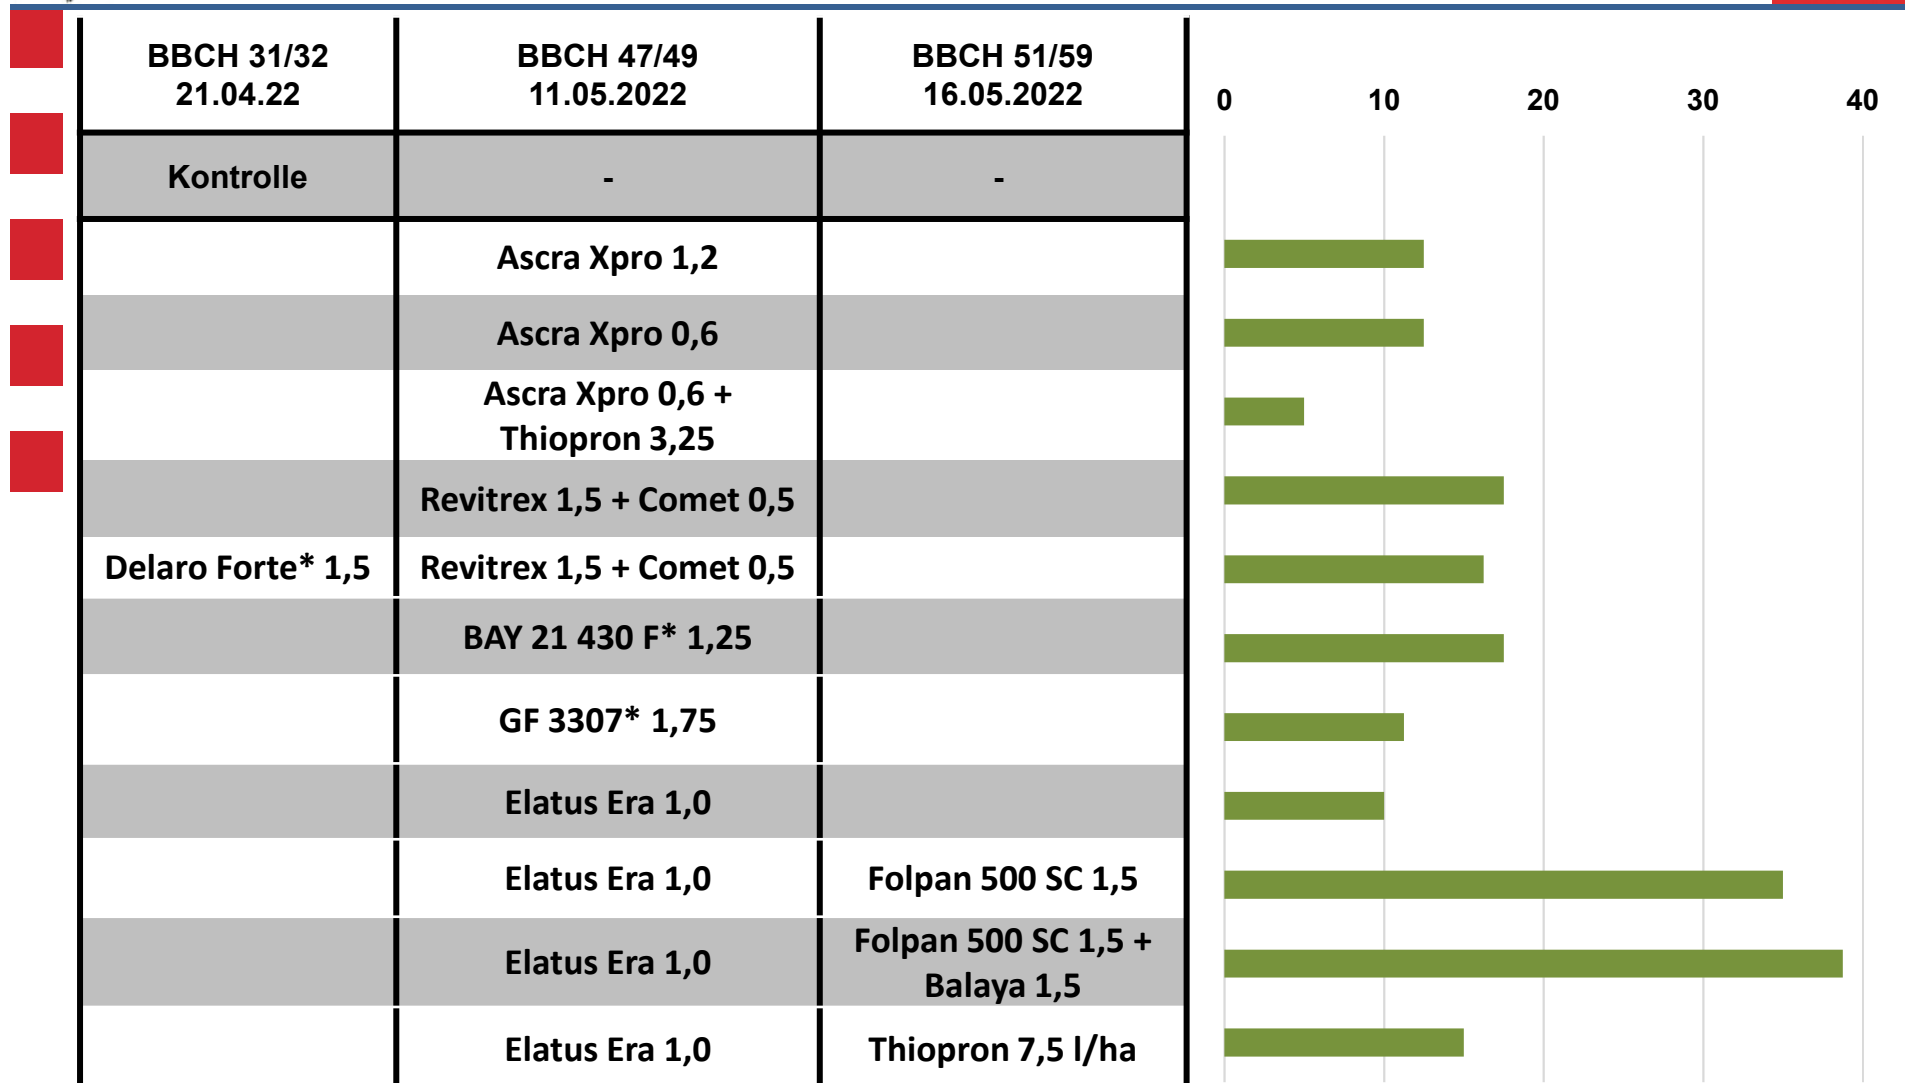

# Fungizidvergleich in Wintergerste in 2021/2022

Sorte KWS Orbit; LLH-Versuchsstandort Rauschholzhausen

HESSEN

\* Produkt noch nicht zugelassen

Kontrolle: 104 dt/ha = rel. 100  
GD 5% 6,90 dt

# Fungizidvergleich in Wintergerste in 2021/2022

Sorte KWS Orbit; LLH-Versuchsstandort Rauischholzhausen

HESSEN

\* Produkte noch nicht zugelassen  
Bonituren erfolgten am 22.06.2022