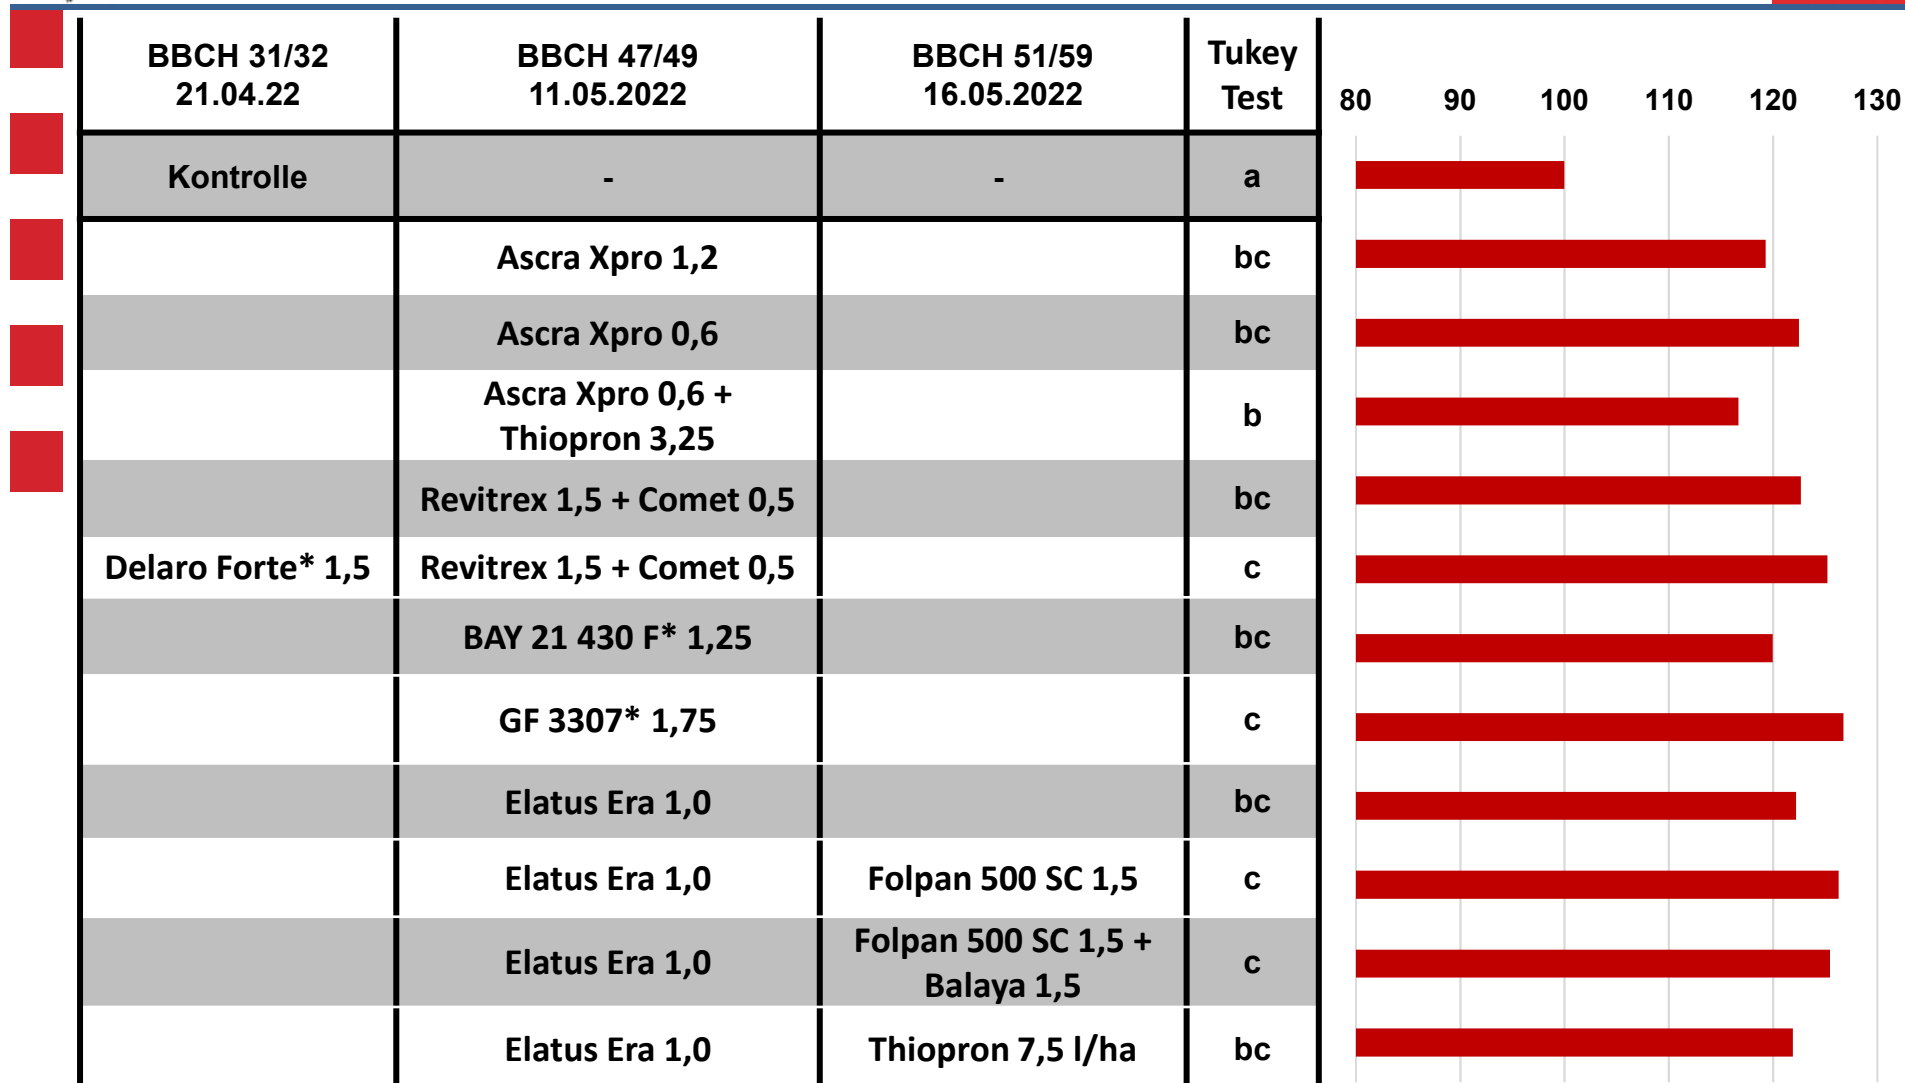

# Fungizidvergleich in Wintergerste in 2021/2022

Sorte KWS Orbit; LLH-Versuchsstandort Rauschholzhausen

HESSEN

\* Produkt noch nicht zugelassen

Kontrolle: 104 dt/ha = rel. 100  
GD 5% 6,90 dt

# Fungizidvergleich in Wintergerste in 2021/2022

Sorte KWS Orbit; LLH-Versuchsstandort Rauischholzhausen

HESSEN

\* Produkte noch nicht zugelassen  
Bonituren erfolgten am 22.06.2022