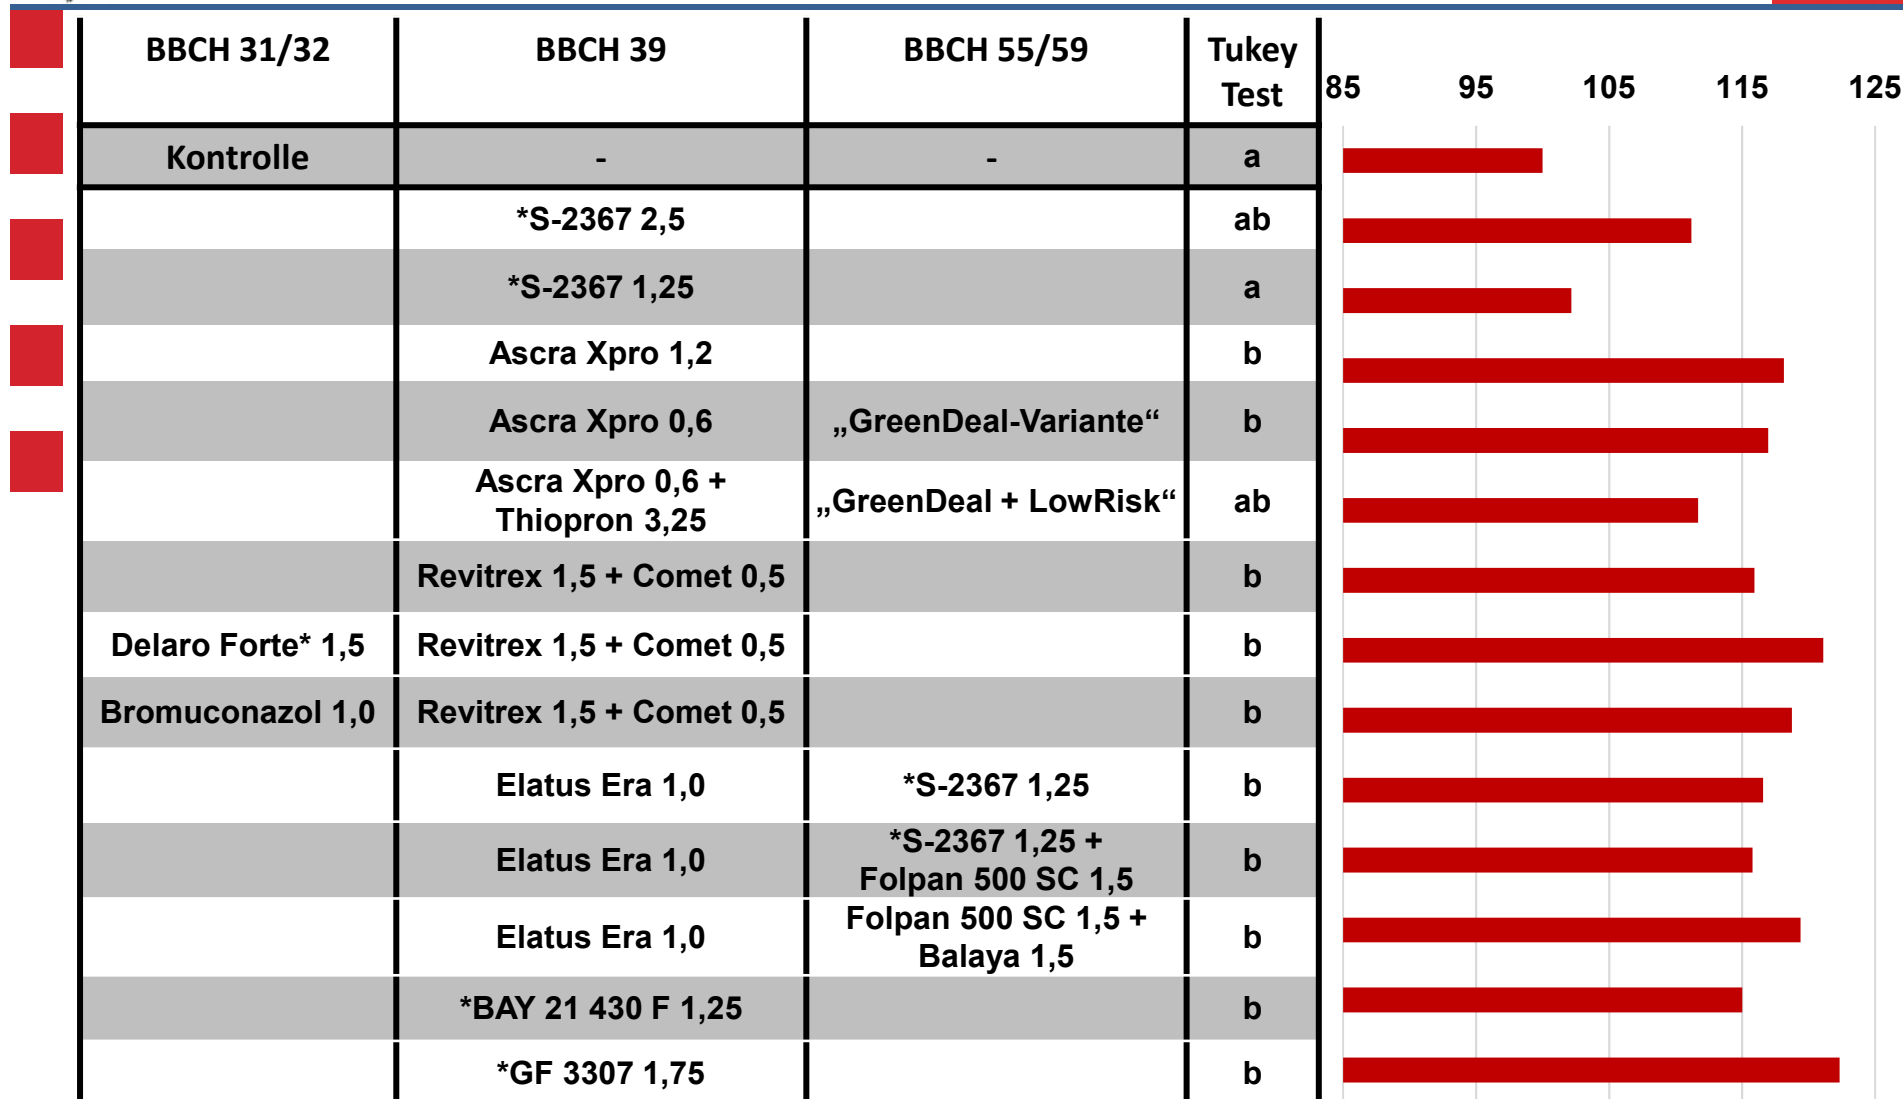

Fungizidvergleich in Wintergerste in 2021/2022

Sorte KWS Orbit; LLH-Versuchsstandort Korbach-Hof Lauterbach

* Produkt noch nicht zugelassen

Kontrolle: 82,01 dt/ha = rel. 100
GD 5% 6,90 dt

Fungizidvergleich in Wintergerste in 2021/2022

Sorte KWS Orbit; LLH-Versuchsstandort Korbach-Hof Lauterbach

* Produkte die noch nicht zugelassen wurden
Bonituren erfolgten am 17.06.2022

■ Grüne Blattfläche ■ Ramularia