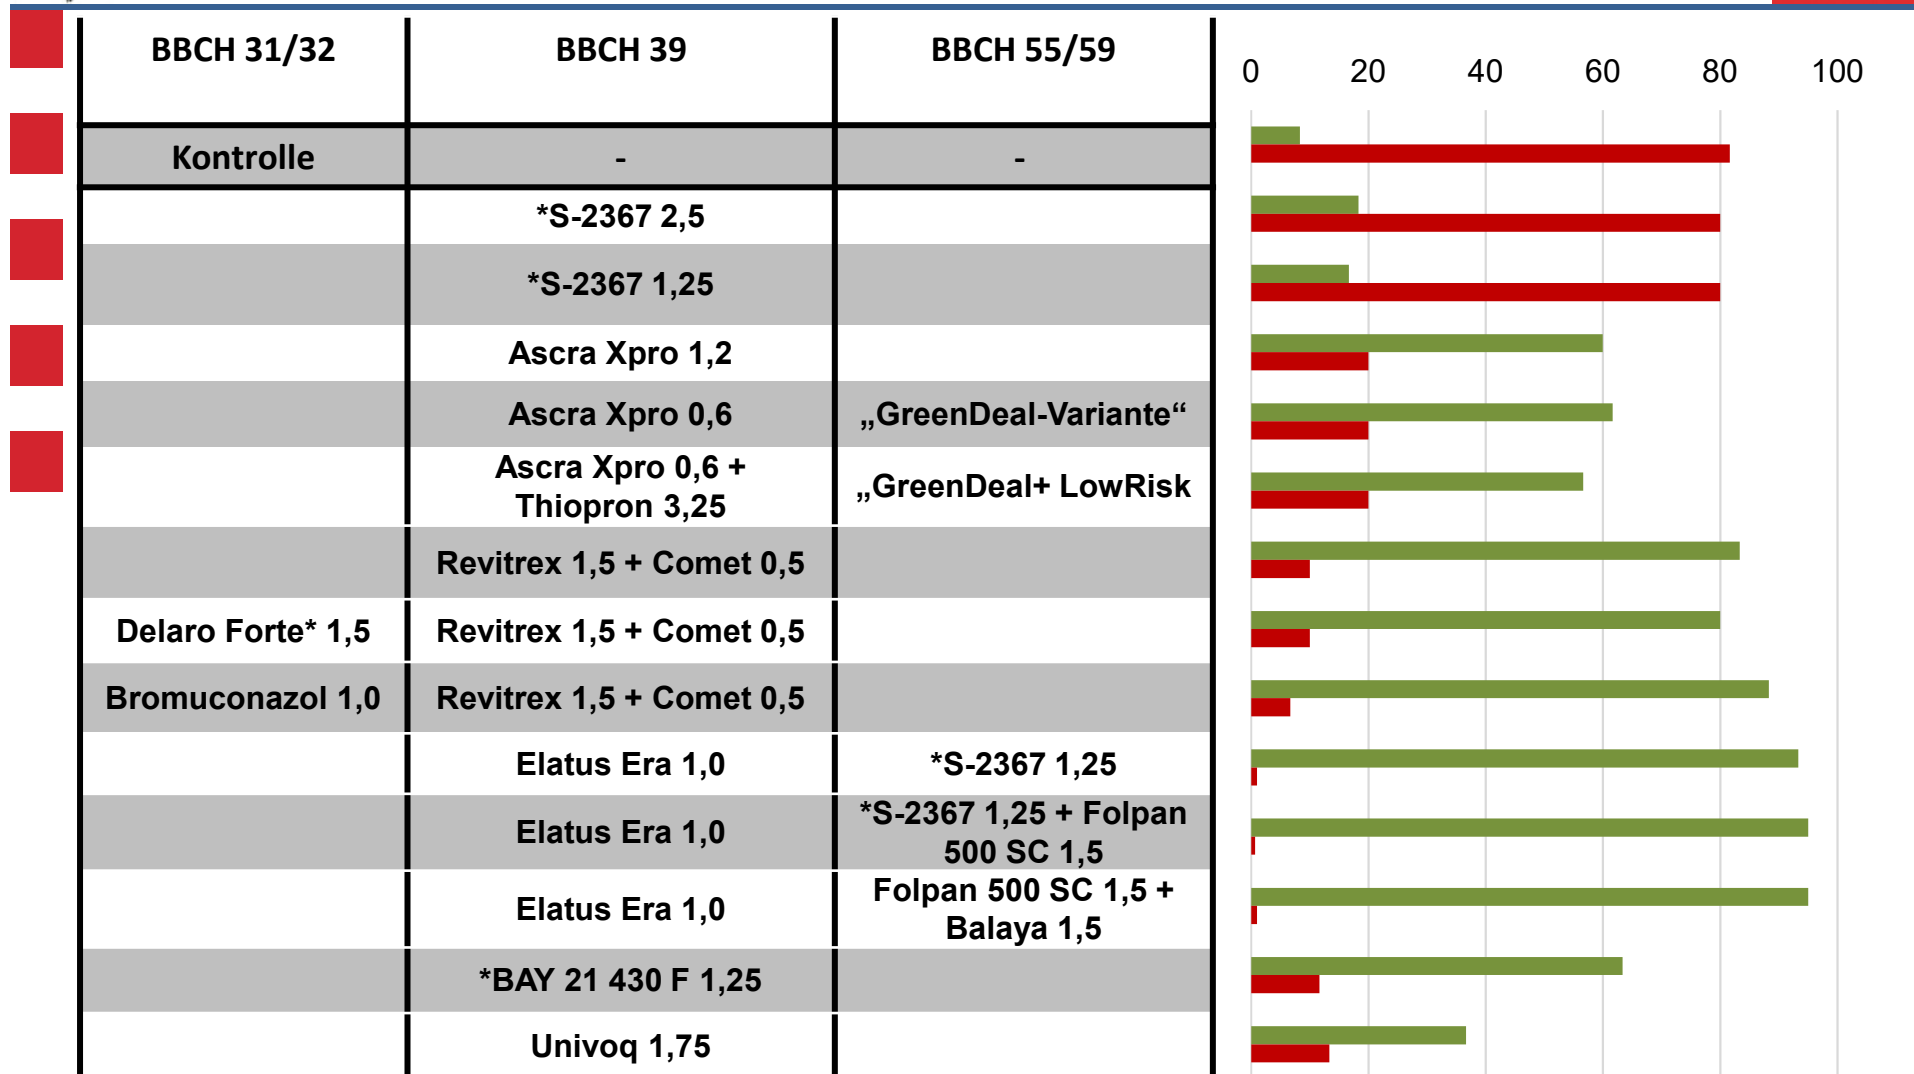

Fungizidvergleich in Wintergerste in 2021/2022

Sorte KWS Orbit; LLH-Versuchsstandort Korbach-Hof Lauterbach

* Produkt noch nicht zugelassen

Kontrolle: 82,01 dt/ha = rel. 100
GD 5% 6,90 dt

Fungizidvergleich in Wintergerste in 2021/2022

Sorte KWS Orbit; LLH-Versuchsstandort Korbach-Hof Lauterbach

* Produkte die noch nicht zugelassen wurden
Bonituren erfolgten am 17.06.2022

■ Grüne Blattfläche ■ Ramularia