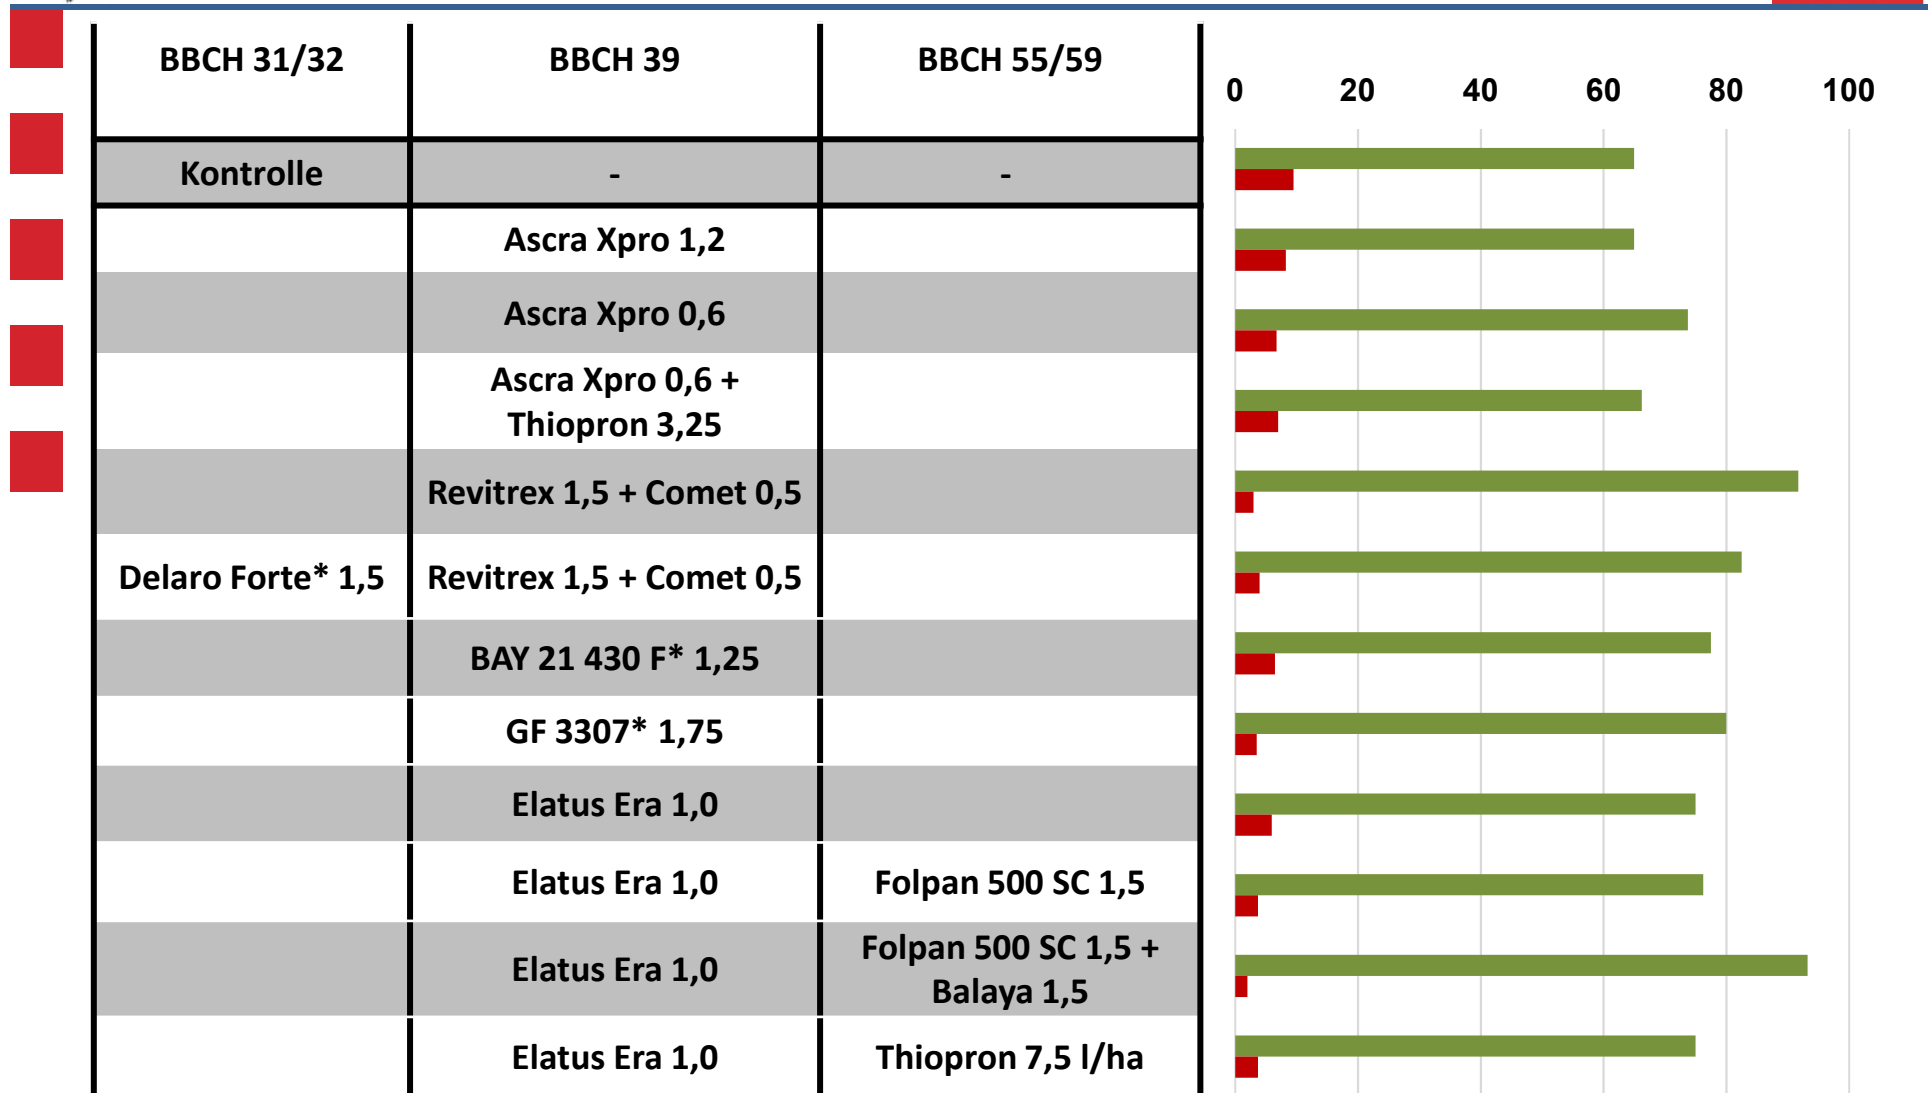

Fungizidvergleich in Wintergerste in 2021/2022

Sorte KWS Orbit ; LLH-Versuchsstandort Mardorf/ Fritzlar

HESSEN

BBCH 31/32	BBCH 39	BBCH 55/59	Test	70	75	80	85	90	95	100
Kontrolle	-	-	ab							
	Ascra Xpro 1,2		ab							
	Ascra Xpro 0,6		ab							
	Ascra Xpro 0,6 + Thiopron 3,25		a							
	Revitrex 1,5 + Comet 0,5		ab							
Delaro Forte* 1,5	Revitrex 1,5 + Comet 0,5		b							
	BAY 21 430 F* 1,25		ab							
	GF 3307* 1,75		ab							
	Elatus Era 1,0		ab							
	Elatus Era 1,0	Folpan 500 SC 1,5	b							
	Elatus Era 1,0	Folpan 500 SC 1,5 + Balaya 1,5	ab							
	Elatus Era 1,0	Thiopron 7,5 l/ha	ab							

* Produkt noch nicht zugelassen

Kontrolle: 93,6 dt/ha = rel. 100
GD 5% 3,92 dt

Fungizidvergleich in Wintergerste in 2021/2022

Sorte KWS Orbit ; LLH-Versuchsstandort Mardorf/ Fritzlar

HESSEN

* Produkte noch nicht zugelassen
Bonituren erfolgten am 08.06.2022

■ Grüne Blattfläche (in %) ■ Ramularia (in %)