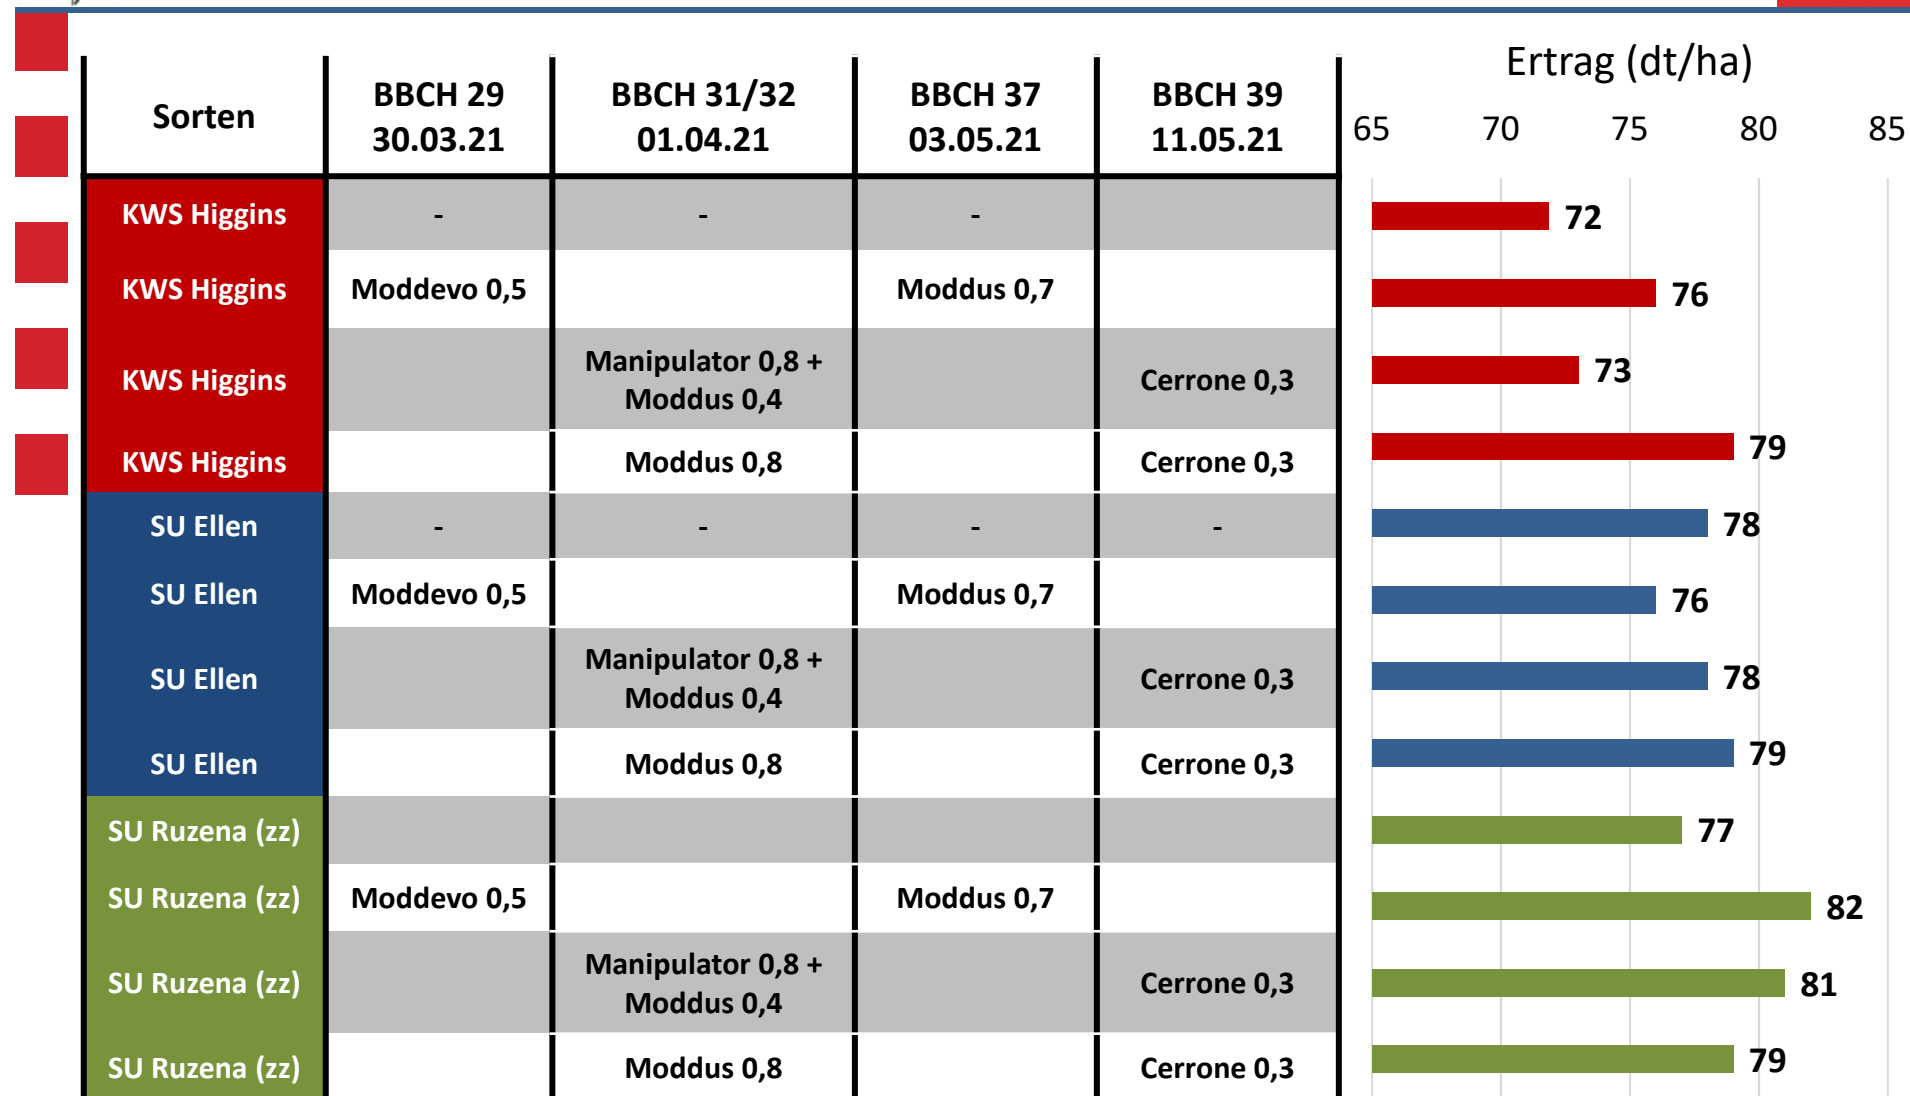

# Wachstumsreglerversuch in 3 Wintergerstensorten 2020/2021

LLH-Versuchsstandort Fritzlar-Mardorf (1)

HESSEN

# Wachstumsreglerversuch in 3 Wintergerstensorten 2020/2021

LLH-Versuchsstandort Fritzlar-Mardorf (2)

HESSEN

Bonituren erfolgten am 28.06.2021

# Wachstumsreglerversuch in 3 Wintergerstensorten 2020/2021

LLH-Versuchsstandort Fritzlar-Mardorf (3)

HESSEN

Bonituren erfolgten am 01.06.2021

# Wachstumsreglerversuch in 3 Wintergerstensorten 2020/2021

LLH-Versuchsstandort Fritzlar-Mardorf (4)

HESSEN

Vergleich der  
Sorten- und  
Wachstumsregler-  
effekten