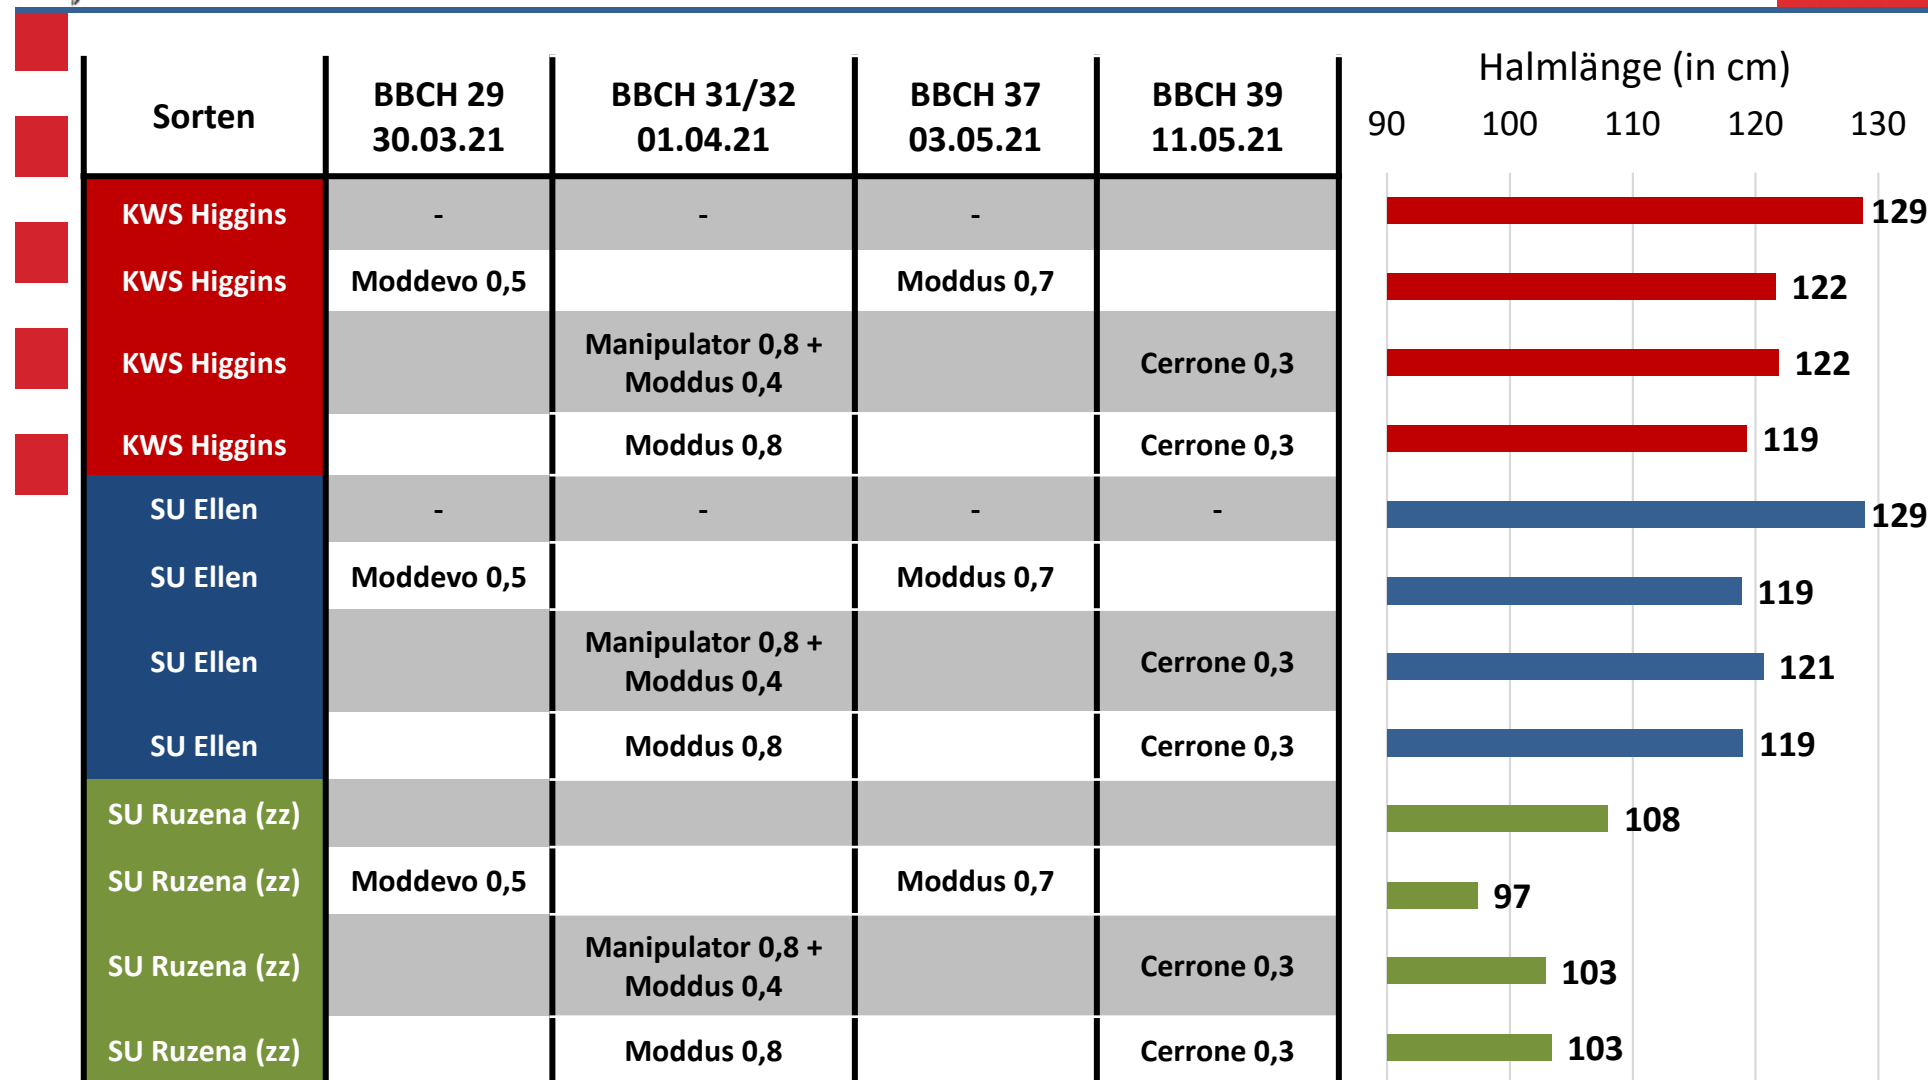

# Wachstumsreglerversuch in 3 Wintergerstensorten 2020/2021

LLH-Versuchsstandort Fritzlar-Mardorf (1)

HESSEN

# Wachstumsreglerversuch in 3 Wintergerstensorten 2020/2021

LLH-Versuchsstandort Fritzlar-Mardorf (2)

HESSEN

Bonituren erfolgten am 28.06.2021

# Wachstumsreglerversuch in 3 Wintergerstensorten 2020/2021

LLH-Versuchsstandort Fritzlar-Mardorf (3)

HESSEN

Bonituren erfolgten am 01.06.2021

# Wachstumsreglerversuch in 3 Wintergerstensorten 2020/2021

LLH-Versuchsstandort Fritzlar-Mardorf (4)

HESSEN

Vergleich der  
Sorten- und  
Wachstumsregler-  
effekten