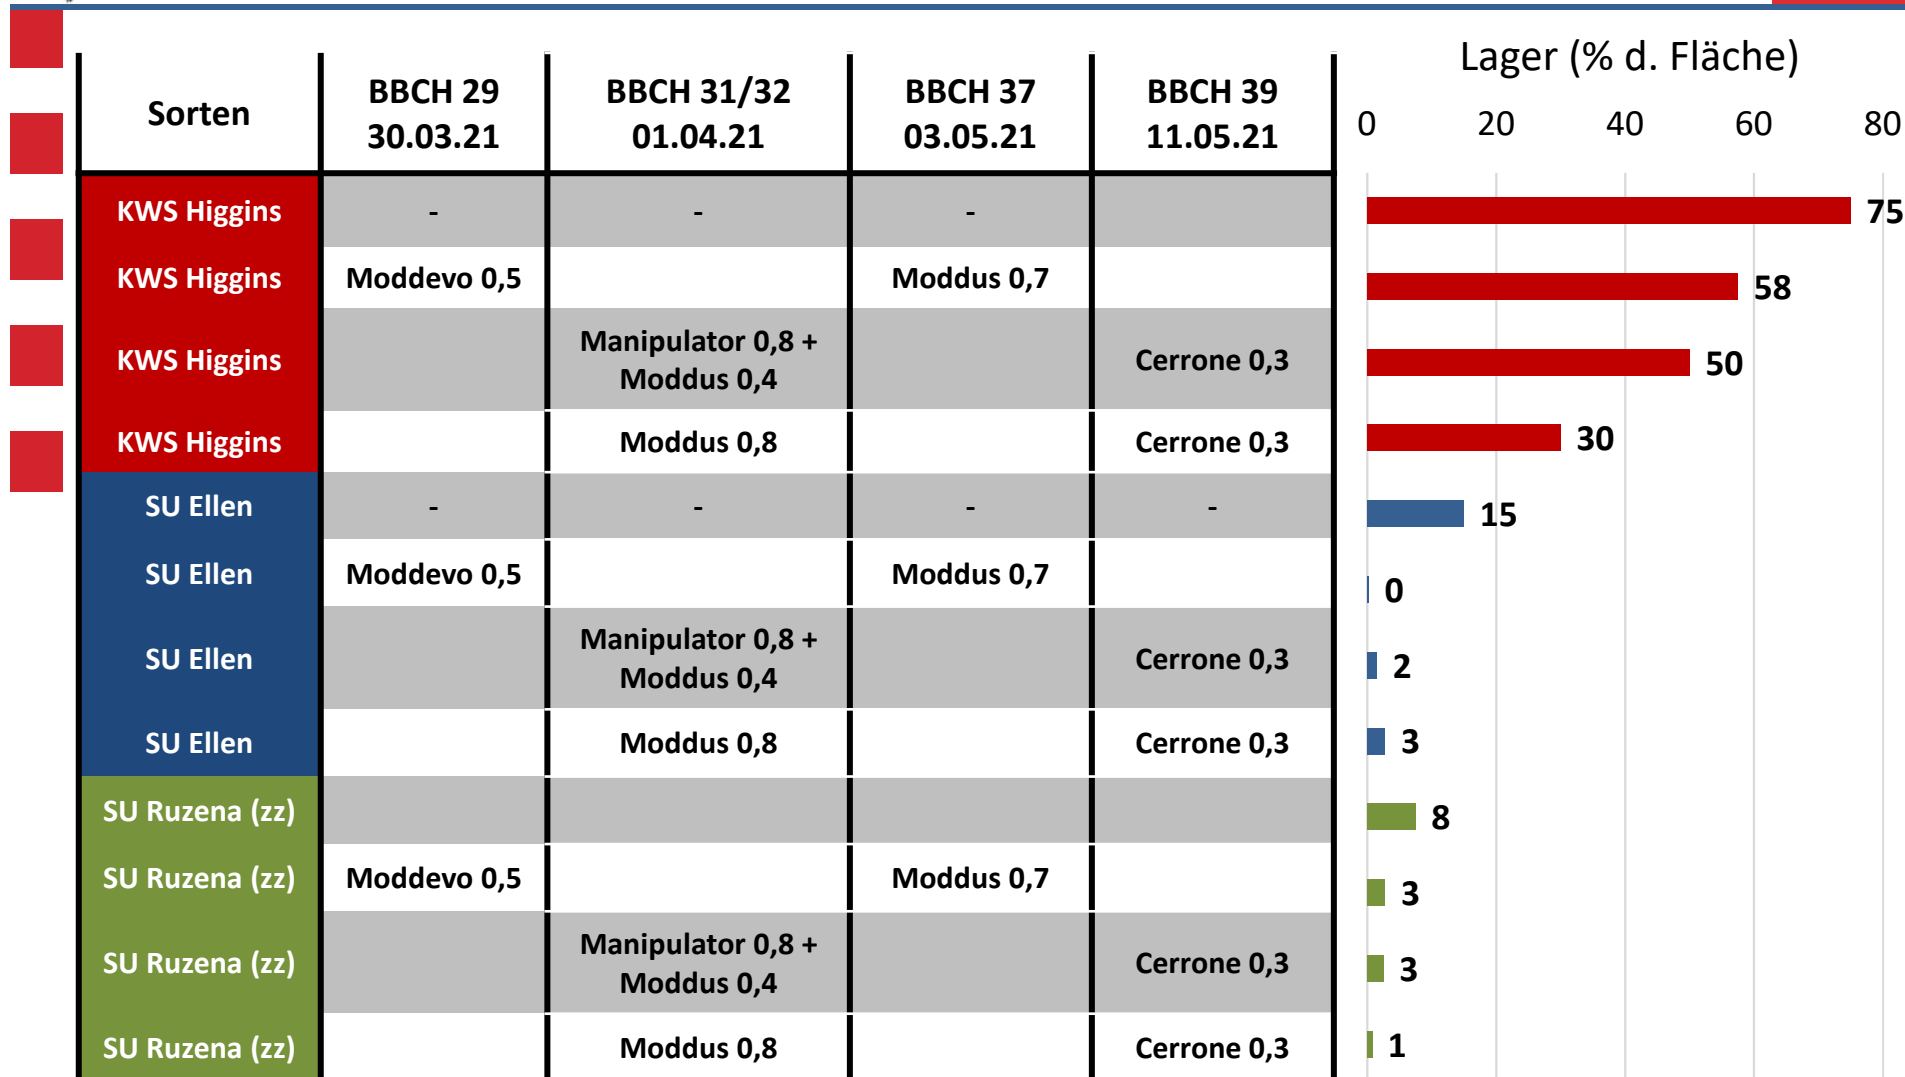

# Wachstumsreglerversuch in 3 Wintergerstensorten 2020/2021

LLH-Versuchsstandort Fritzlar-Mardorf (1)

HESSEN

# Wachstumsreglerversuch in 3 Wintergerstensorten 2020/2021

LLH-Versuchsstandort Fritzlar-Mardorf (2)

HESSEN

Bonituren erfolgten am 28.06.2021

# Wachstumsreglerversuch in 3 Wintergerstensorten 2020/2021

LLH-Versuchsstandort Fritzlar-Mardorf (3)

HESSEN

Bonituren erfolgten am 01.06.2021

# Wachstumsreglerversuch in 3 Wintergerstensorten 2020/2021

LLH-Versuchsstandort Fritzlar-Mardorf (4)

HESSEN

Vergleich der  
Sorten- und  
Wachstumsregler-  
effekten