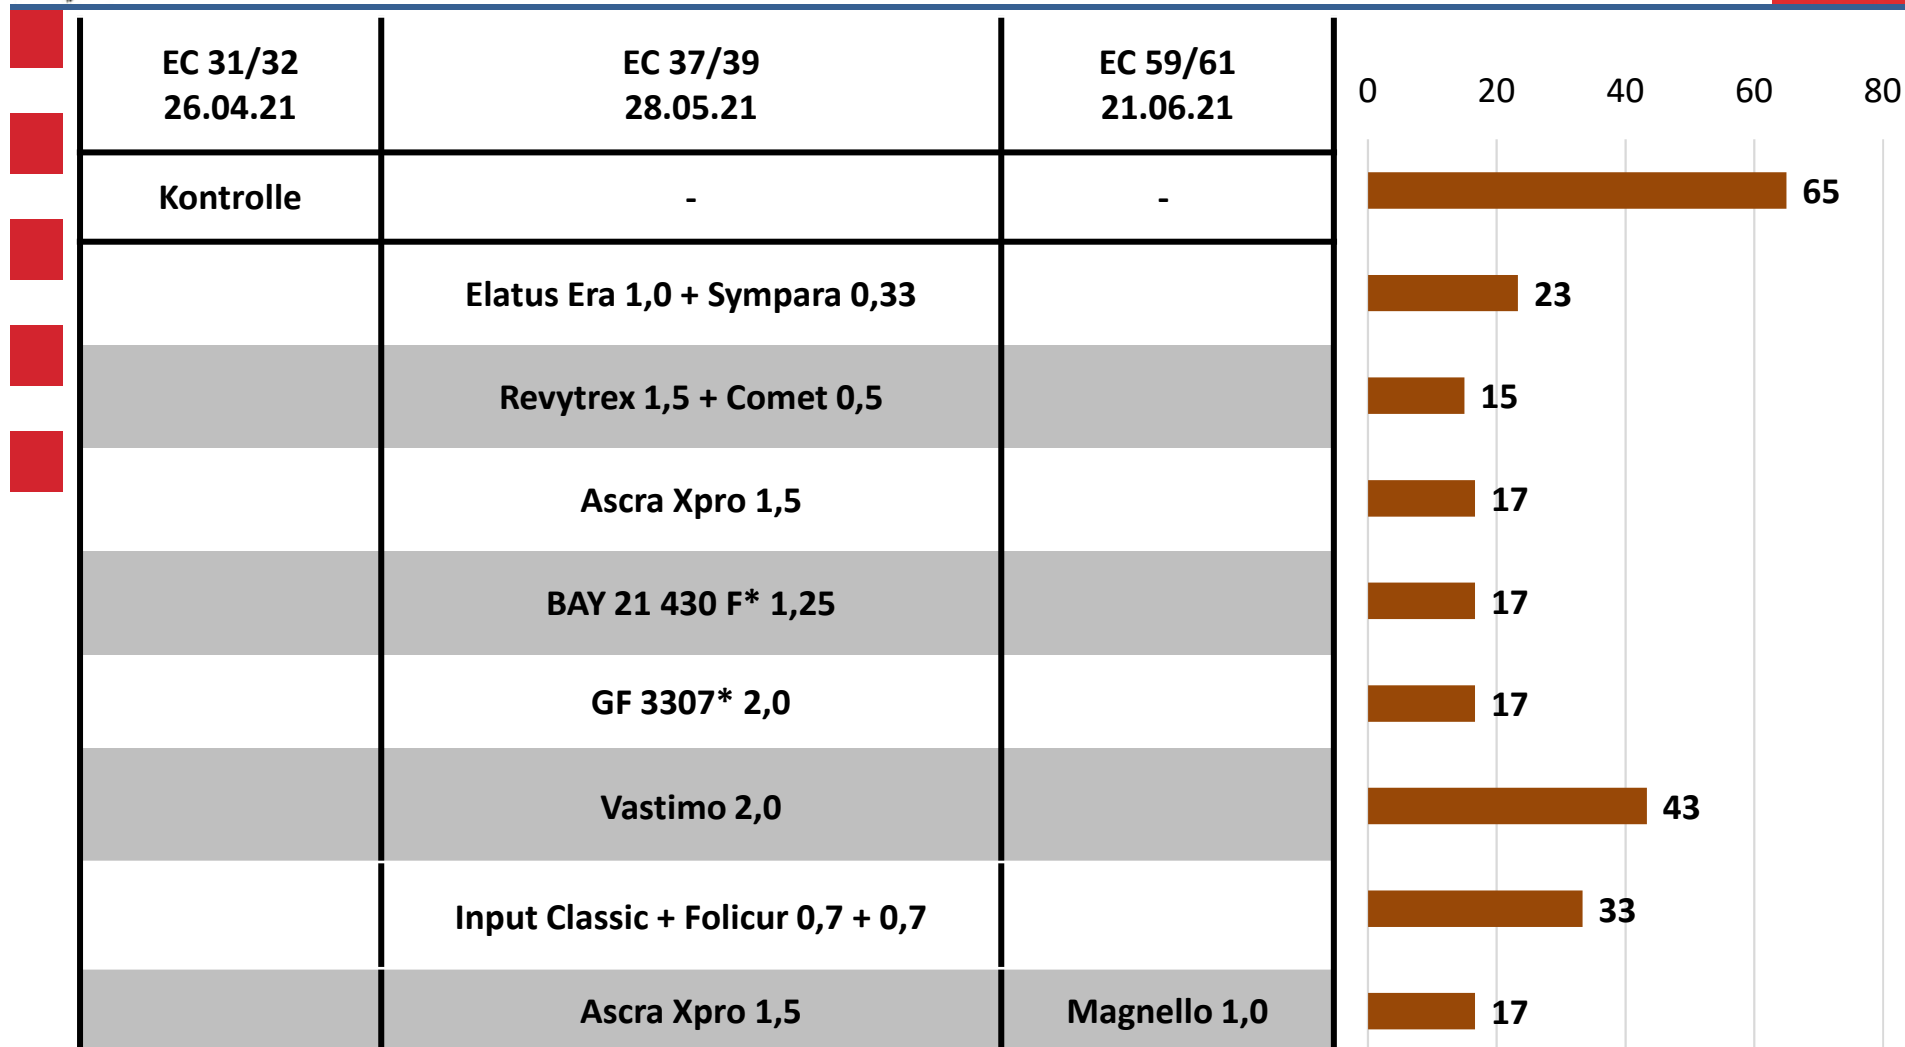

Fungizidvergleich in Winterweizen in 2020/2021

Sorte *Imposanto*; LLH-Versuchsstandort Fritzlar-Mardorf

HESSEN

Fungizidvergleich in Winterweizen in 2020/2021

Sorte *Imposanto*; LLH-Versuchsstandort Fritzlar-Mardorf

* Produkte die noch nicht zugelassen wurden

% Septoria auf F bis F-2 am 28.06.21

Fungizidvergleich in Winterweizen in 2020/2021

Sorte *Imposanto*; LLH-Versuchsstandort Fritzlar-Mardorf

* Produkte die noch nicht zugelassen wurden

% grüne Blattfläche am 12.07.21

Fungizidvergleich in Winterweizen in 2020/2021

Sorte *Imposanto*; LLH-Versuchsstandort Fritzlar-Mardorf

Fungizidvergleich in Winterweizen in 2020/2021

Sorte *Imposanto*; LLH-Versuchsstandort Fritzlar-Mardorf