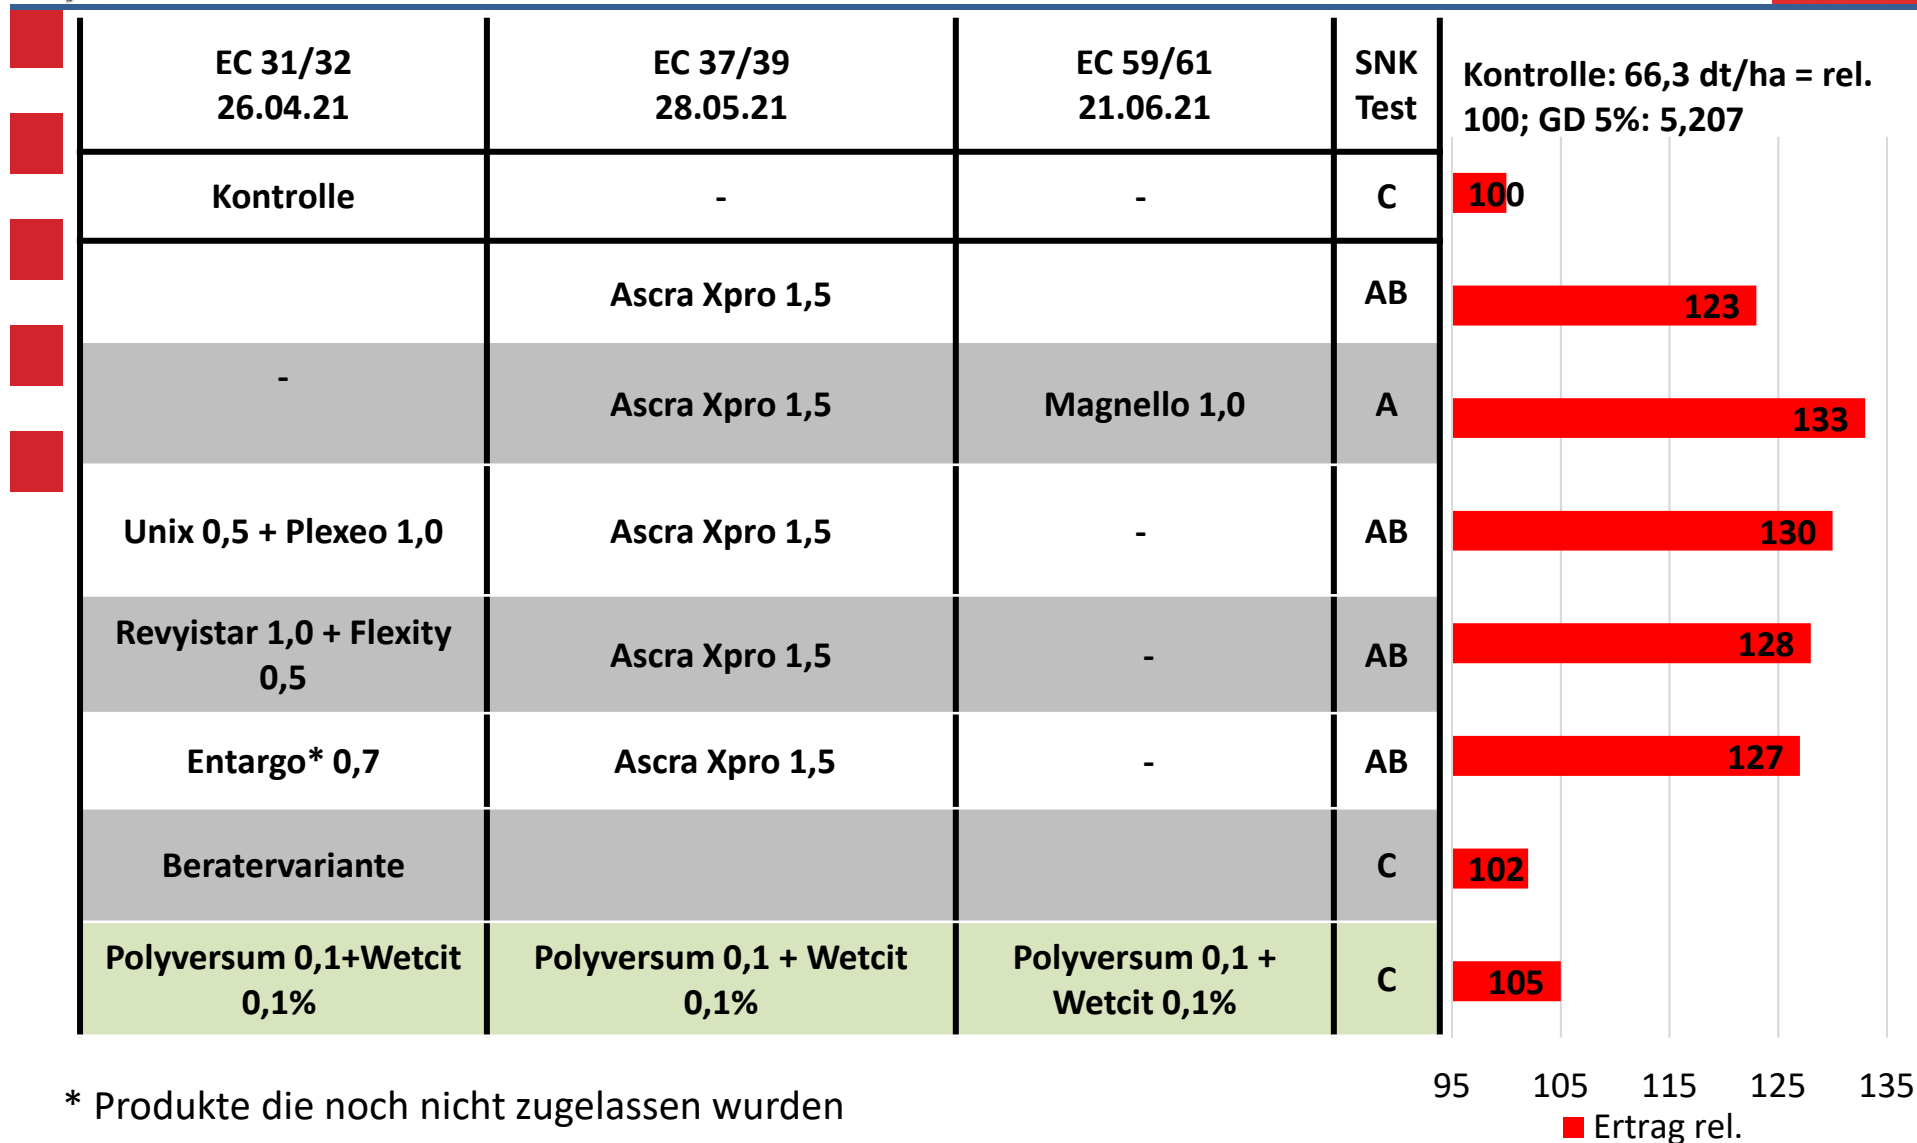

Fungizidvergleich in Winterweizen in 2020/2021

Sorte *Imposanto*; LLH-Versuchsstandort Fritzlar-Mardorf

HESSEN

Fungizidvergleich in Winterweizen in 2020/2021

Sorte *Imposanto*; LLH-Versuchsstandort Fritzlar-Mardorf

* Produkte die noch nicht zugelassen wurden

% Septoria auf F bis F-2 am 28.06.21

Fungizidvergleich in Winterweizen in 2020/2021

Sorte *Imposanto*; LLH-Versuchsstandort Fritzlar-Mardorf

* Produkte die noch nicht zugelassen wurden

% grüne Blattfläche am 12.07.21

Fungizidvergleich in Winterweizen in 2020/2021

Sorte *Imposanto*; LLH-Versuchsstandort Fritzlar-Mardorf

Fungizidvergleich in Winterweizen in 2020/2021

Sorte *Imposanto*; LLH-Versuchsstandort Fritzlar-Mardorf