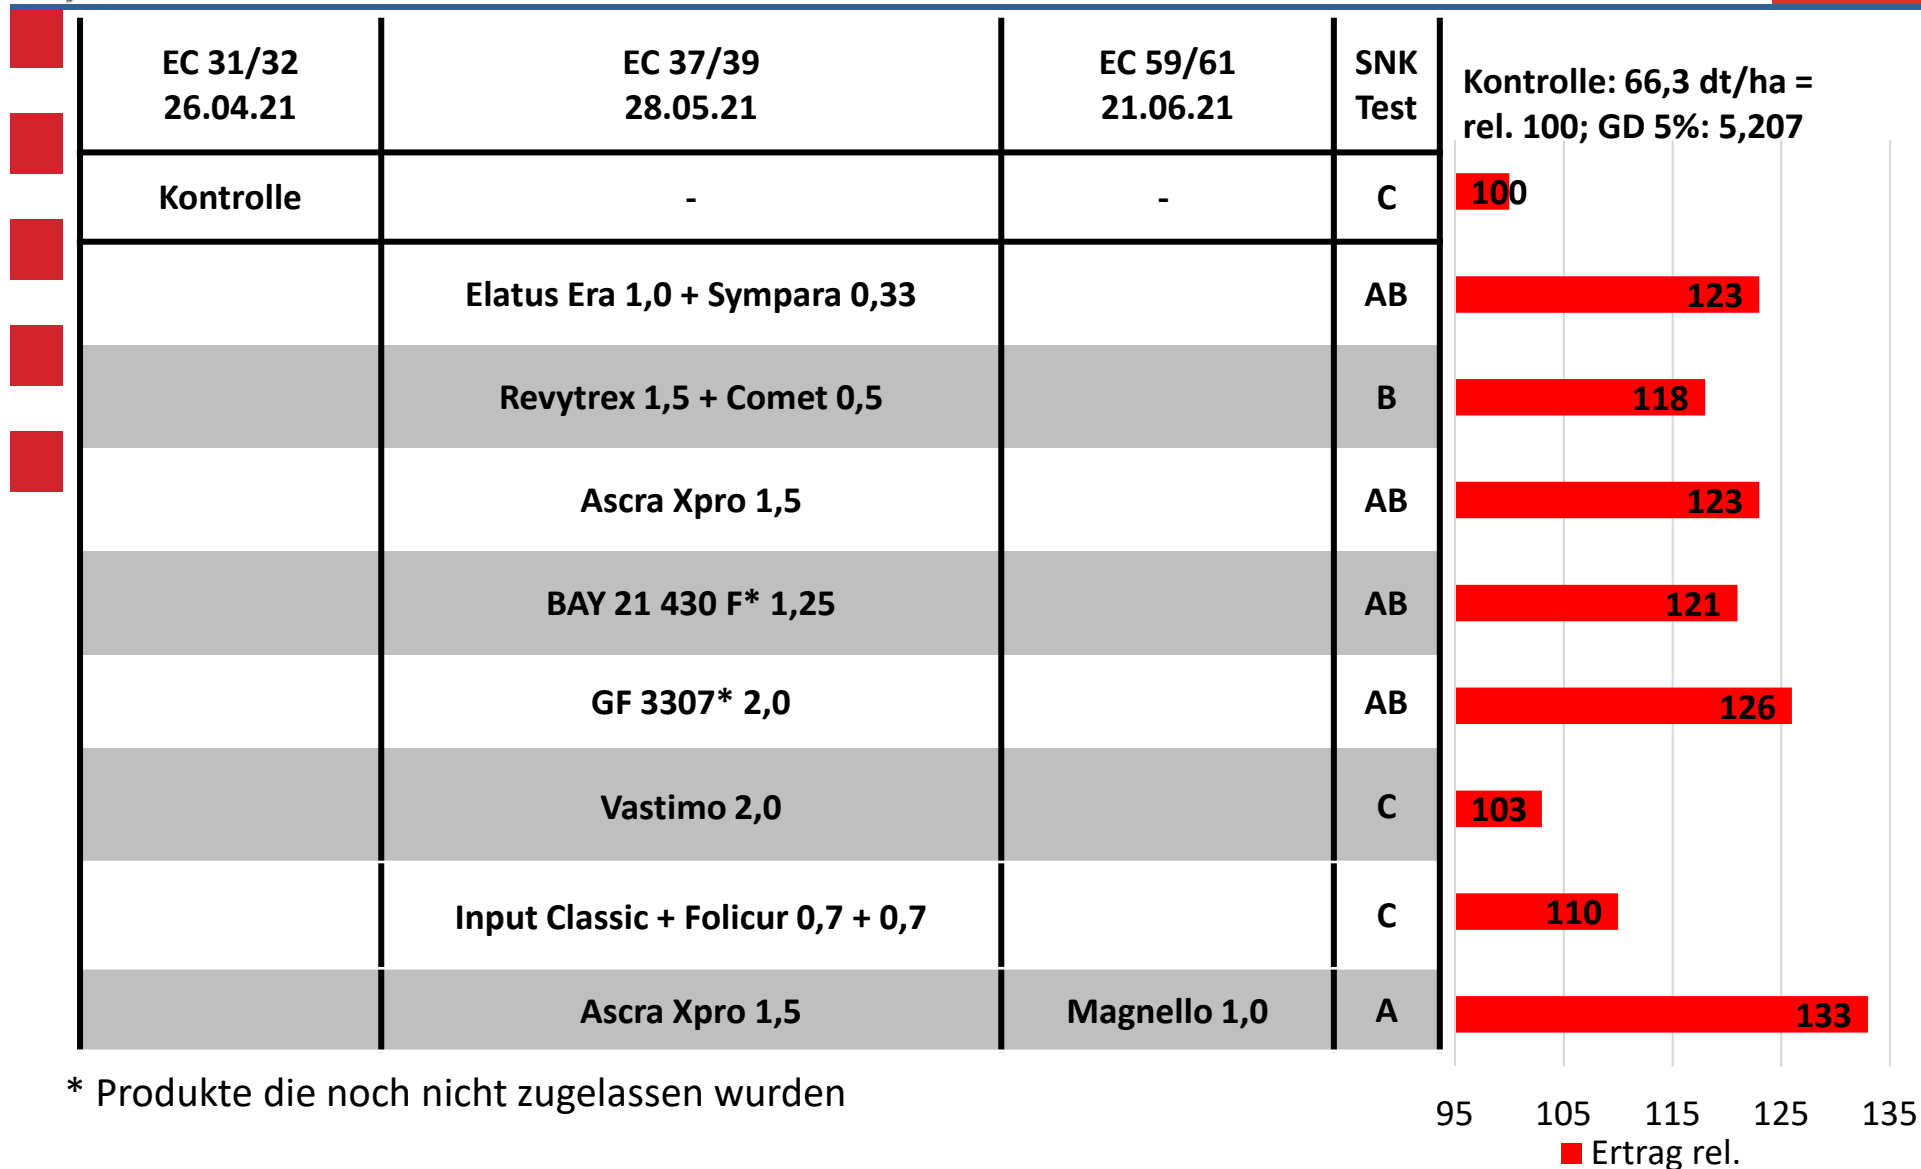

Fungizidvergleich in Winterweizen in 2020/2021

Sorte *Imposanto*; LLH-Versuchsstandort Fritzlar-Mardorf

HESSEN

Fungizidvergleich in Winterweizen in 2020/2021

Sorte *Imposanto*; LLH-Versuchsstandort Fritzlar-Mardorf

* Produkte die noch nicht zugelassen wurden

% Septoria auf F bis F-2 am 28.06.21

Fungizidvergleich in Winterweizen in 2020/2021

Sorte *Imposanto*; LLH-Versuchsstandort Fritzlar-Mardorf

* Produkte die noch nicht zugelassen wurden

% grüne Blattfläche am 12.07.21

Fungizidvergleich in Winterweizen in 2020/2021

Sorte *Imposanto*; LLH-Versuchsstandort Fritzlar-Mardorf

Fungizidvergleich in Winterweizen in 2020/2021

Sorte *Imposanto*; LLH-Versuchsstandort Fritzlar-Mardorf