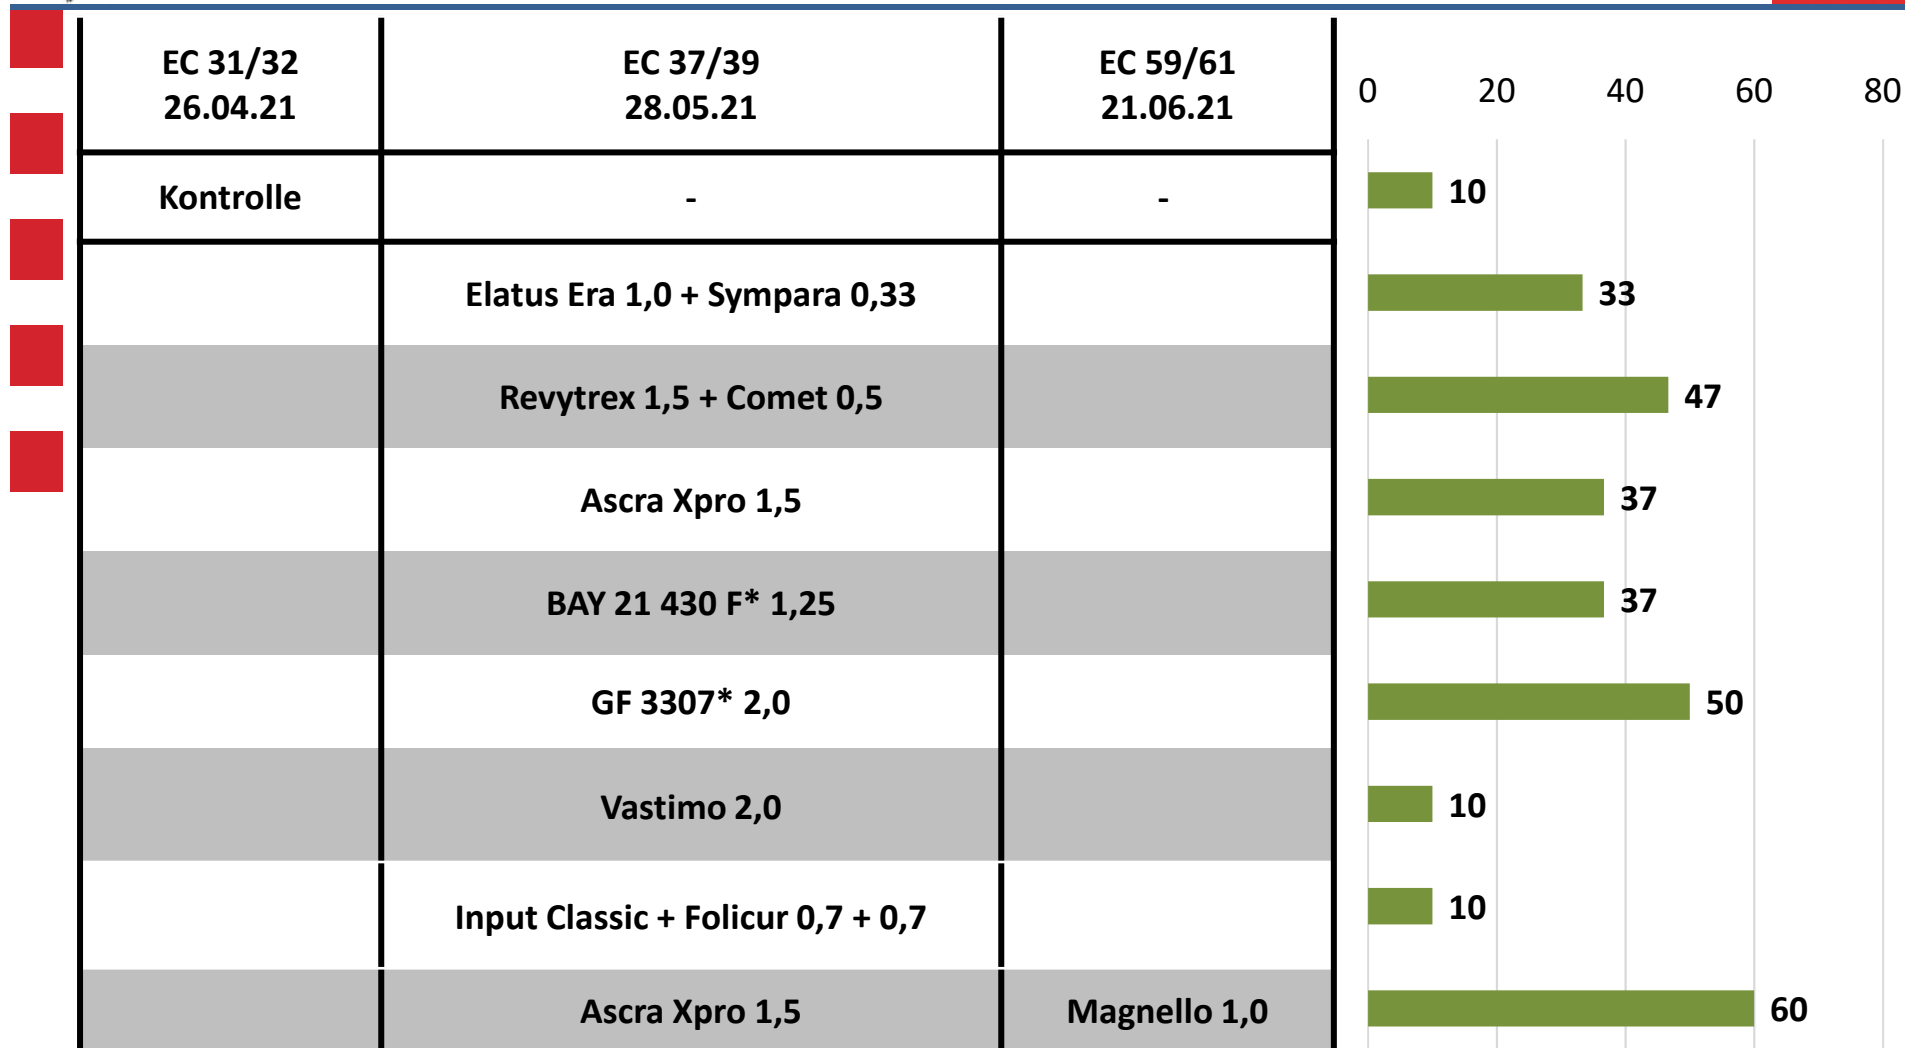

Fungizidvergleich in Winterweizen in 2020/2021

Sorte *Imposanto*; LLH-Versuchsstandort Fritzlar-Mardorf

HESSEN

Fungizidvergleich in Winterweizen in 2020/2021

Sorte *Imposanto*; LLH-Versuchsstandort Fritzlar-Mardorf

* Produkte die noch nicht zugelassen wurden

% Septoria auf F bis F-2 am 28.06.21

Fungizidvergleich in Winterweizen in 2020/2021

Sorte *Imposanto*; LLH-Versuchsstandort Fritzlar-Mardorf

* Produkte die noch nicht zugelassen wurden

% grüne Blattfläche am 12.07.21

Fungizidvergleich in Winterweizen in 2020/2021

Sorte *Imposanto*; LLH-Versuchsstandort Fritzlar-Mardorf

Fungizidvergleich in Winterweizen in 2020/2021

Sorte *Imposanto*; LLH-Versuchsstandort Fritzlar-Mardorf