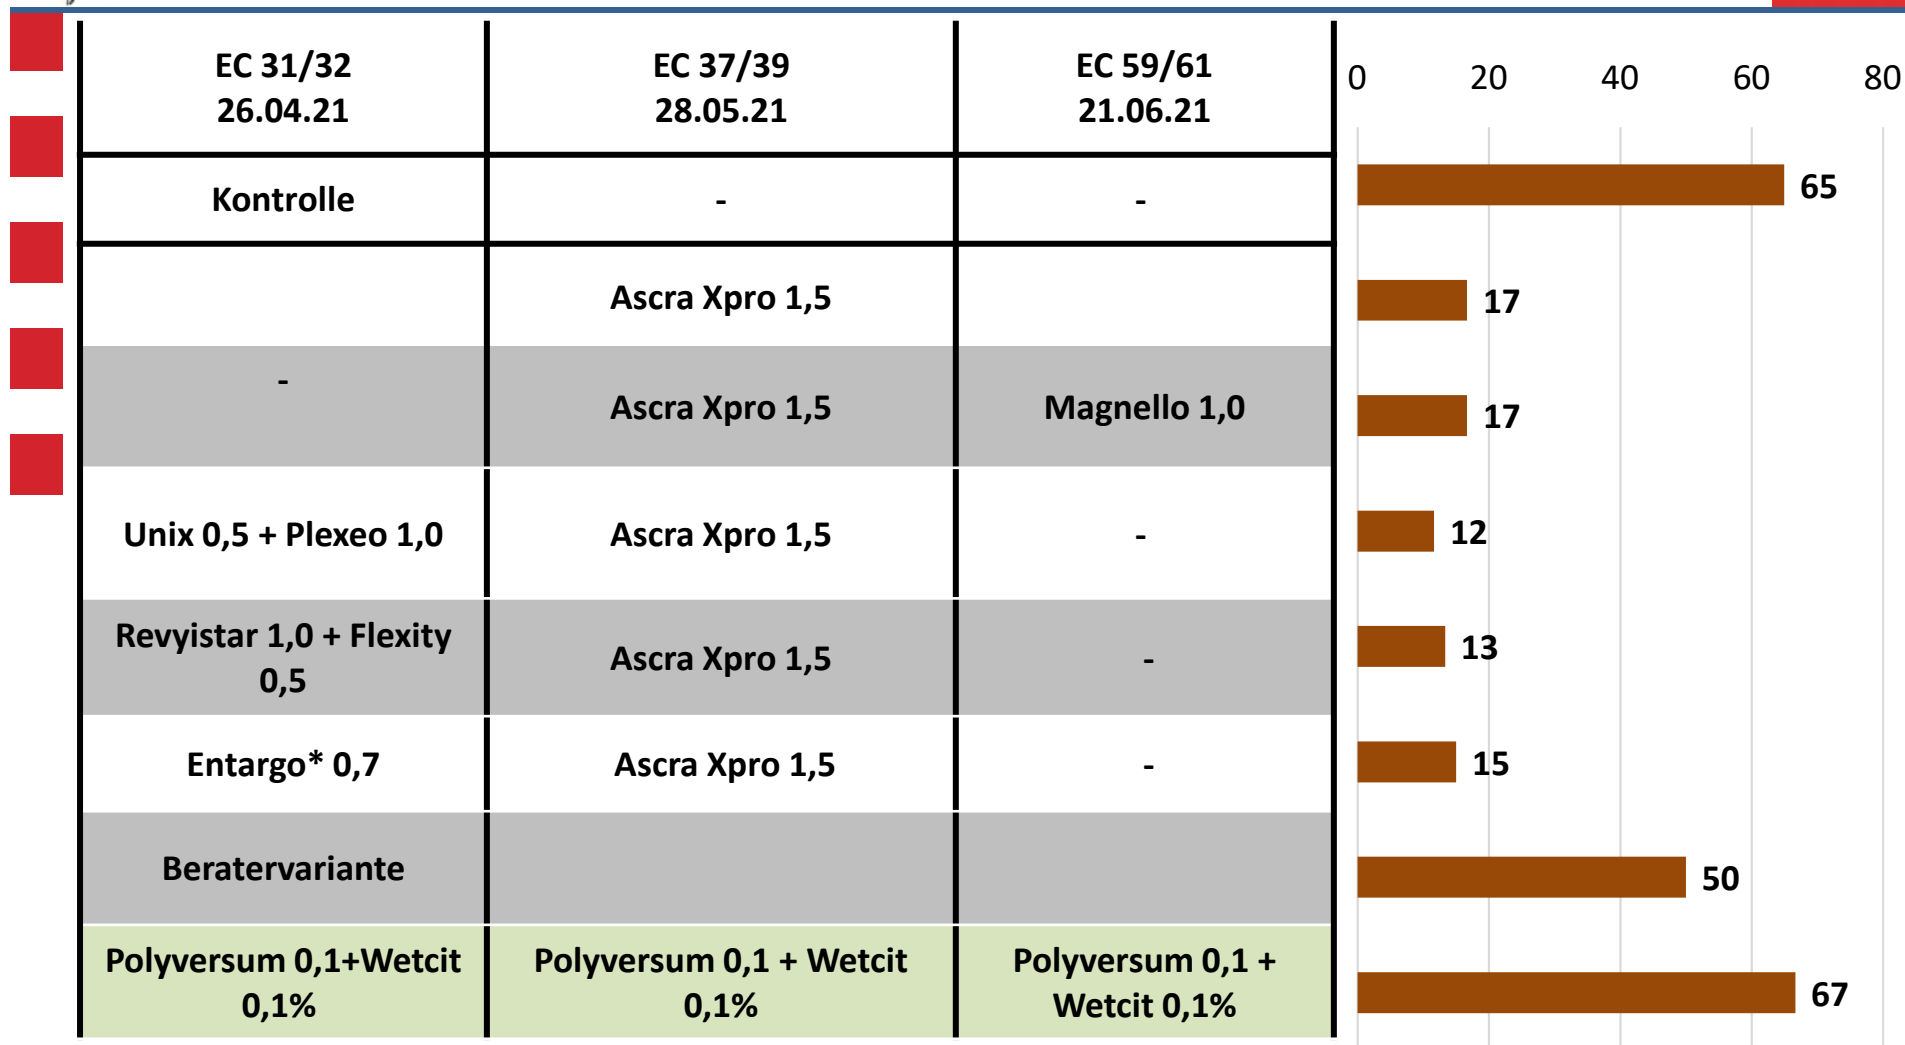

* Produkte die noch nicht zugelassen wurden

% Septoria auf F bis F-2 am 28.06.21

Fungizidvergleich in Winterweizen in 2020/2021

Sorte *Imposanto*; LLH-Versuchsstandort Fritzlar-Mardorf

* Produkte die noch nicht zugelassen wurden

% grüne Blattfläche am 12.07.21

Fungizidvergleich in Winterweizen in 2020/2021

Sorte *Imposanto*; LLH-Versuchsstandort Fritzlar-Mardorf

Fungizidvergleich in Winterweizen in 2020/2021

Sorte *Imposanto*; LLH-Versuchsstandort Fritzlar-Mardorf

% grüne Blattfläche am 12.07.21