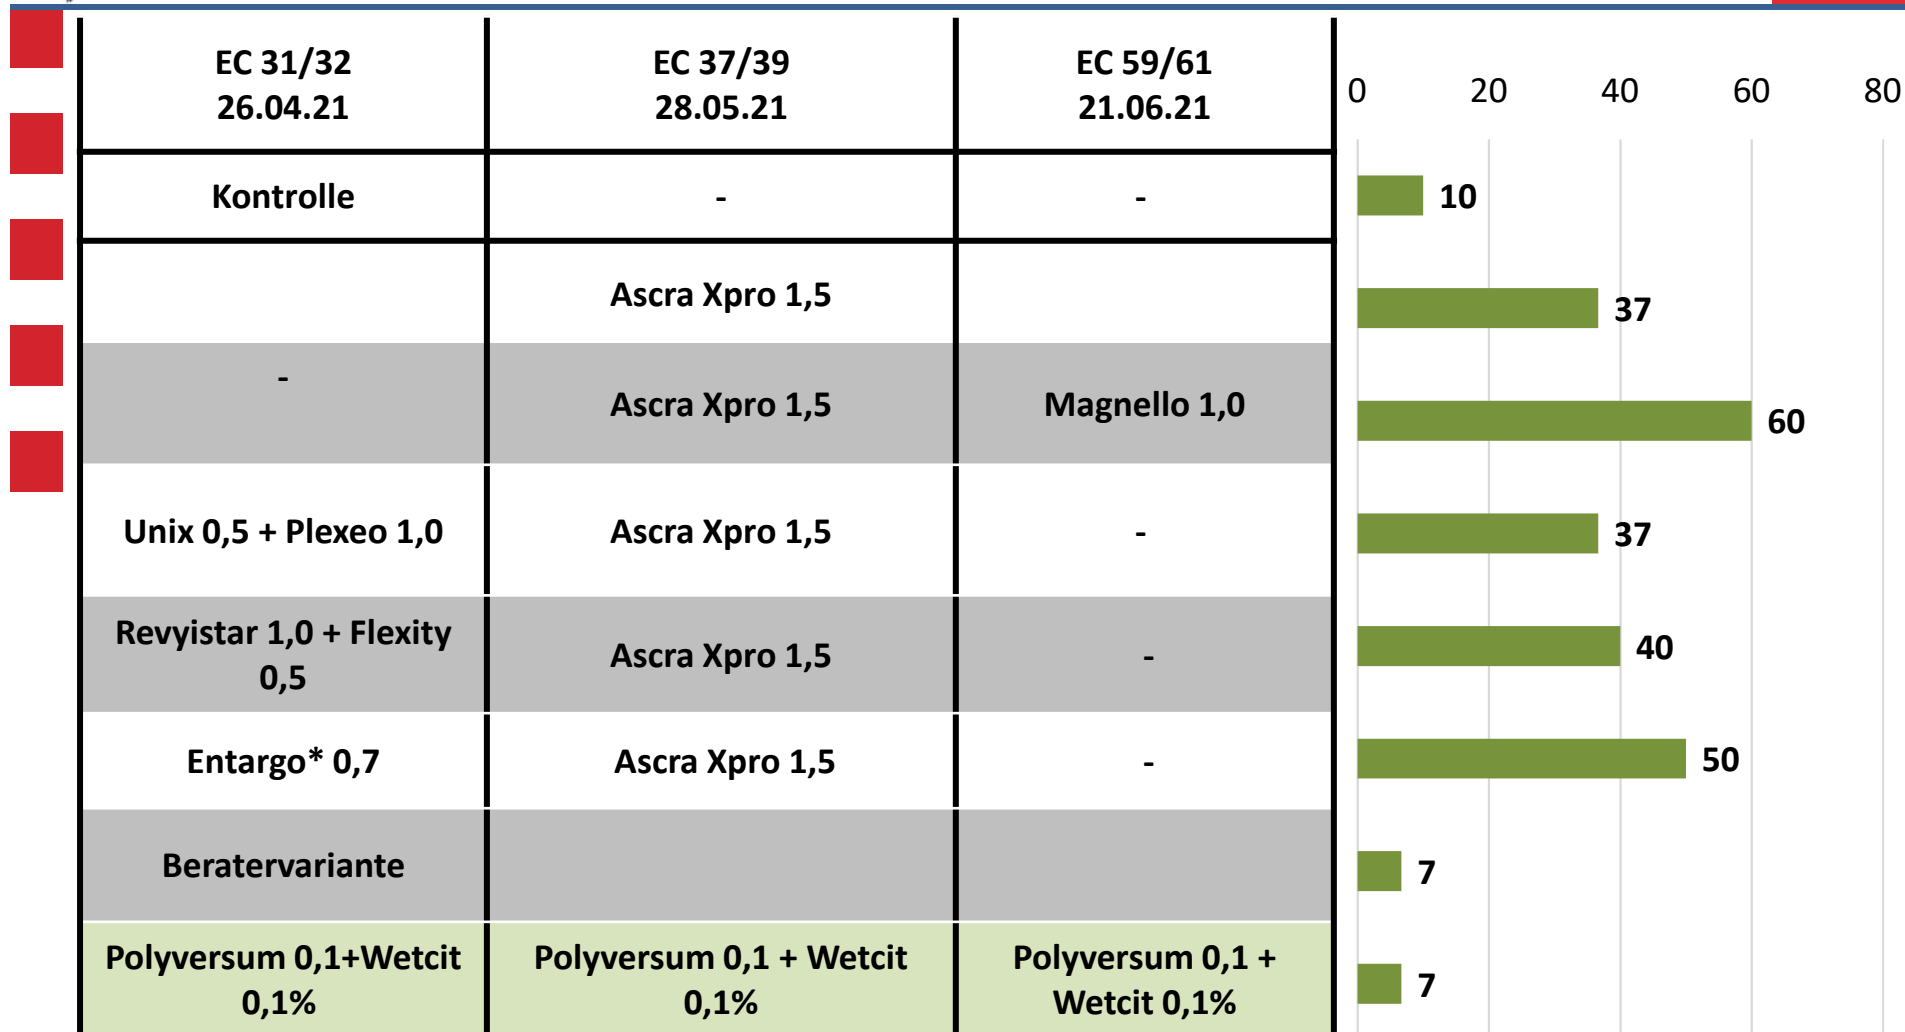

* Produkte die noch nicht zugelassen wurden

% Septoria auf F bis F-2 am 28.06.21

Fungizidvergleich in Winterweizen in 2020/2021

Sorte *Imposanto*; LLH-Versuchsstandort Fritzlar-Mardorf

* Produkte die noch nicht zugelassen wurden

% grüne Blattfläche am 12.07.21

Fungizidvergleich in Winterweizen in 2020/2021

Sorte *Imposanto*; LLH-Versuchsstandort Fritzlar-Mardorf

Fungizidvergleich in Winterweizen in 2020/2021

Sorte *Imposanto*; LLH-Versuchsstandort Fritzlar-Mardorf

% grüne Blattfläche am 12.07.21