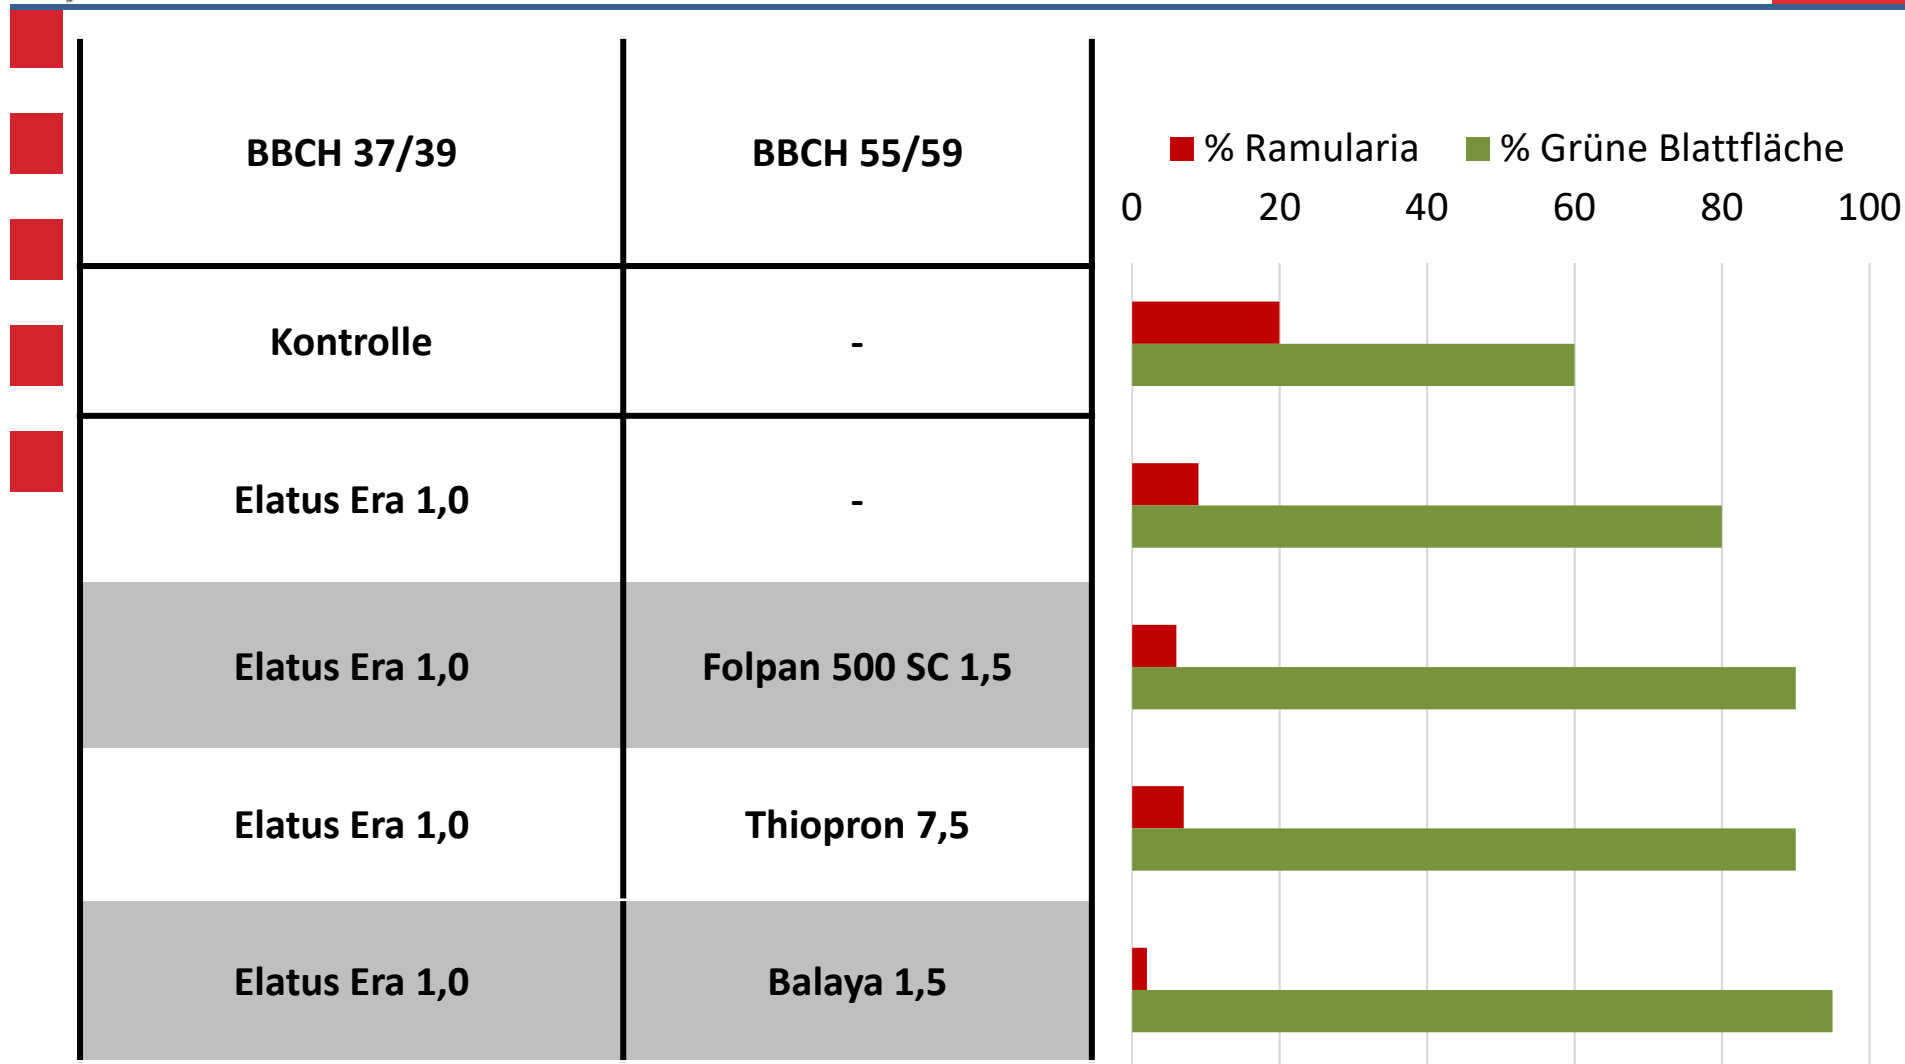

Fungizidvergleich in Wintergerste in 2020/2021; Teil 1

Sorte KWS Orbit; LLH-Versuchsstandort Fritzlar

* Nicht in Gerste zugelassen

Bonituren erfolgten am 18.06.2021

Fungizidvergleich in Wintergerste in 2020/2021; Teil 2

Sorte KWS Orbit; LLH-Versuchsstandort Fritzlar

* Produkte die noch nicht zugelassen wurden
Bonituren erfolgten am 18.06.2021