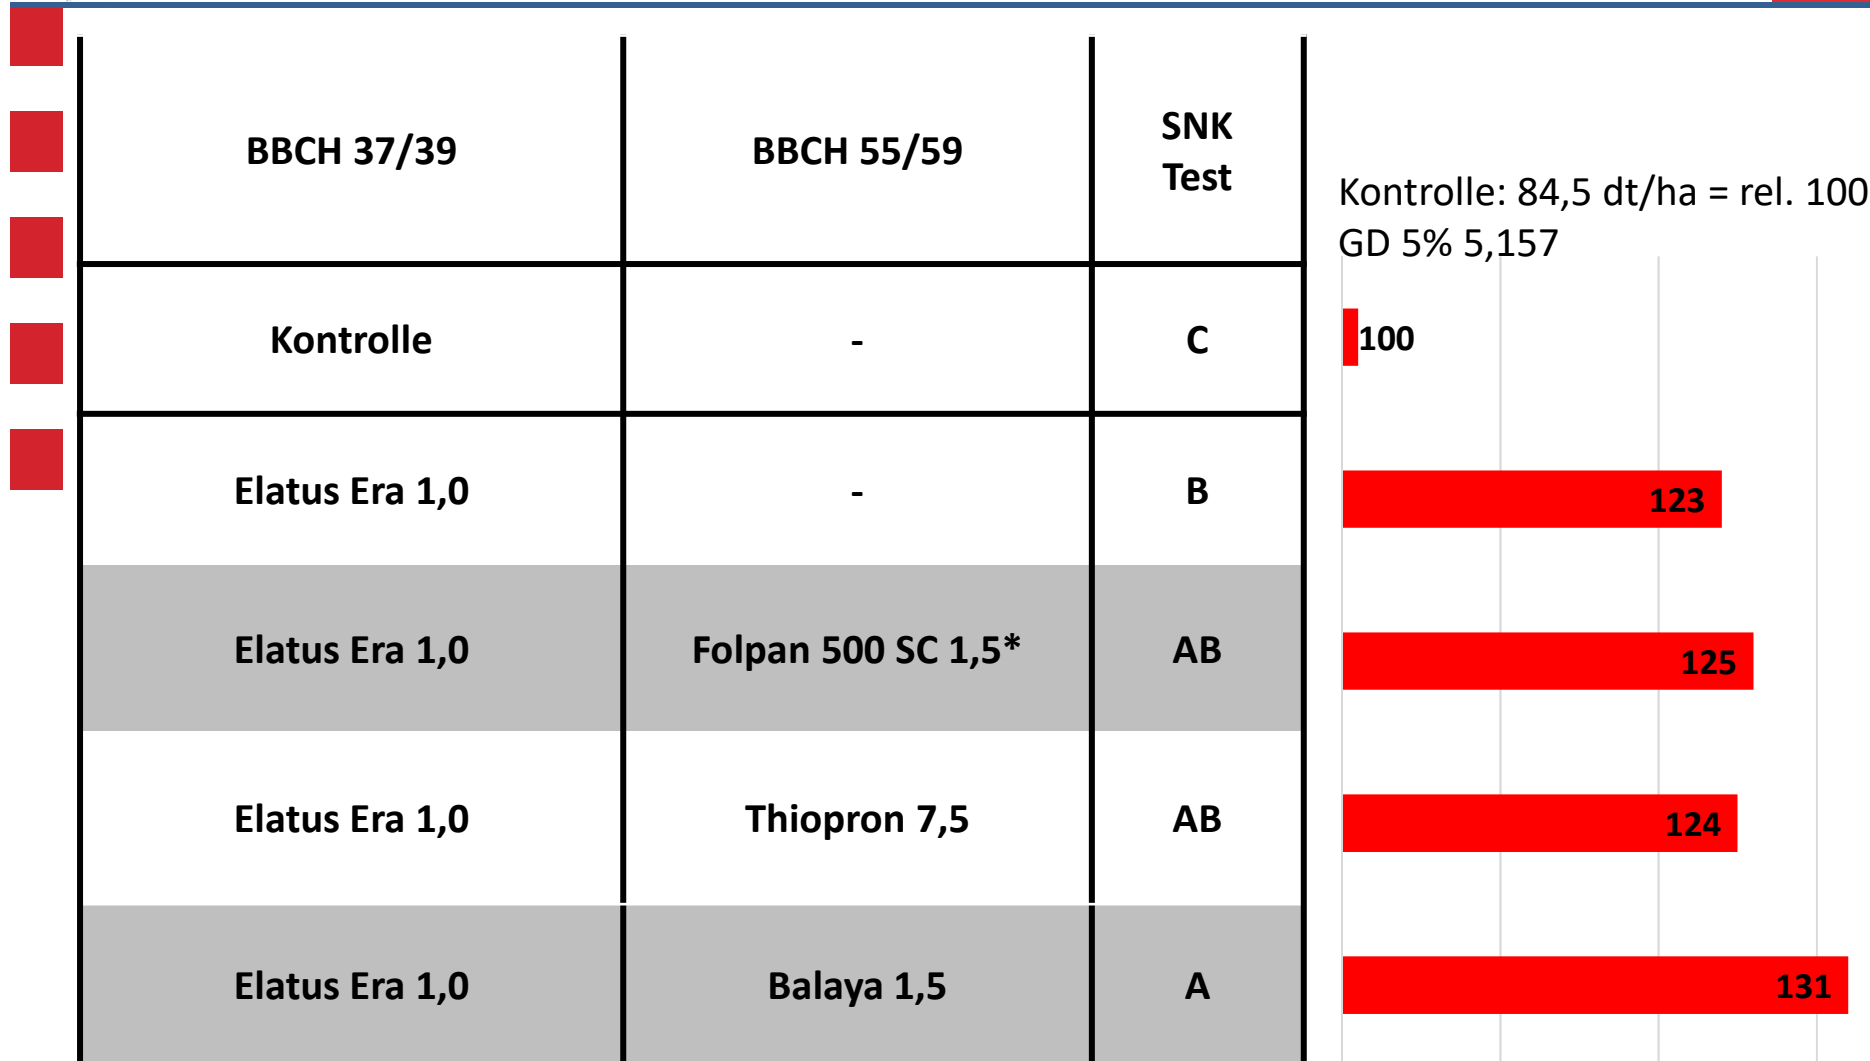

Fungizidvergleich in Wintergerste in 2020/2021; Teil 1

Sorte KWS Orbit; LLH-Versuchsstandort Fritzlar

* Nicht in Gerste zugelassen

Bonituren erfolgten am 18.06.2021

Fungizidvergleich in Wintergerste in 2020/2021; Teil 2

Sorte KWS Orbit; LLH-Versuchsstandort Fritzlar

* Produkte die noch nicht zugelassen wurden
Bonituren erfolgten am 18.06.2021