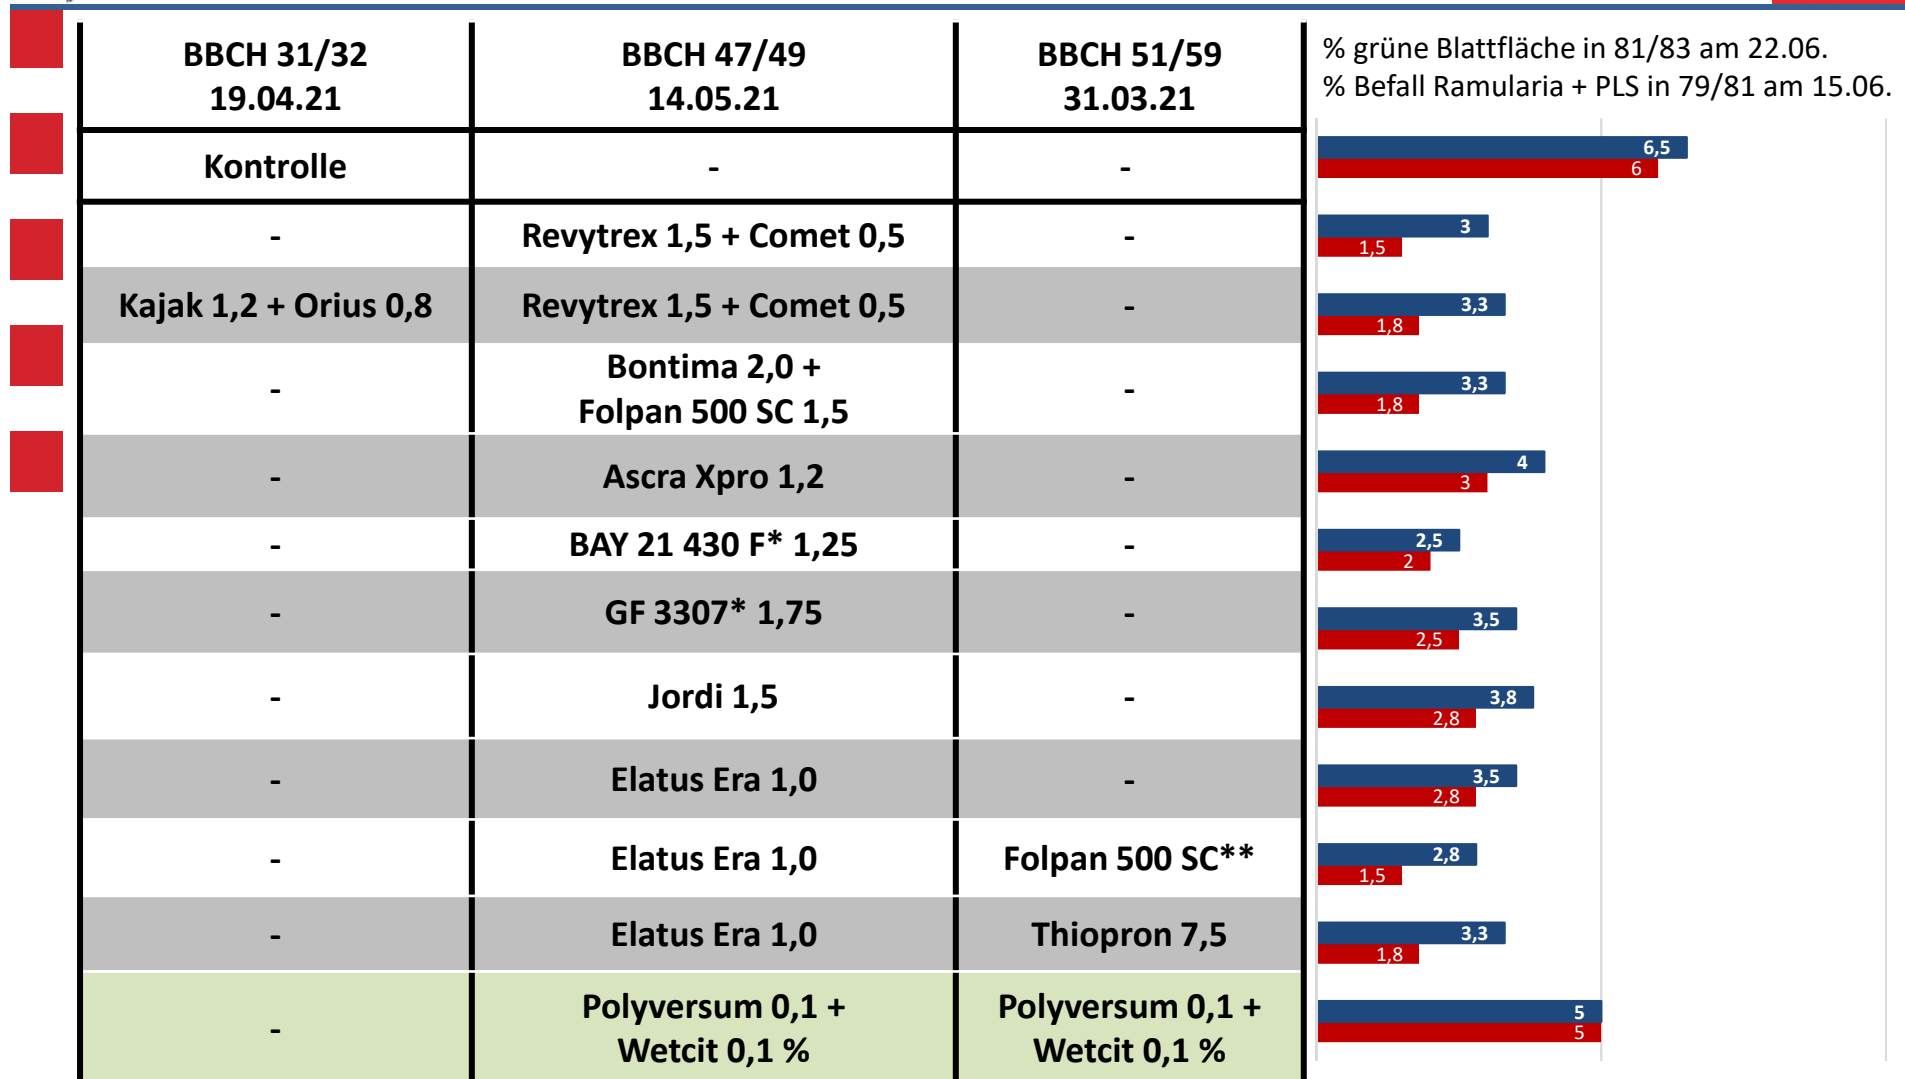

Fungizidvergleich in Wintergerste in 2020/2021; Teil 1

Sorte KWS Orbit; LLH-Versuchsstandort Friedberg

BBCH 31/32 19.04.21	BBCH 47/49 14.05.21	BBCH 51/59 31.03.21	SNK Test	Kontrolle: 77,2 dt/ha = rel. 100 GD 5% 5,977
Kontrolle	-	-	C	100
-	Revytrex 1,5 + Comet 0,5	-	AB	113
Kajak 1,2 + Orius 0,8	Revytrex 1,5 + Comet 0,5	-	A	121
-	Bontima 2,0 + Folpan 500 SC 1,5	-	A	116
-	Ascra Xpro 1,2	-	A	116
-	BAY 21 430 F* 1,25	-	ABC	110
-	GF 3307* 1,75	-	A	116
-	Jordi 1,5	-	AB	112
-	Elatus Era 1,0	-	ABC	110
-	Elatus Era 1,0	Folpan 500 SC**	A	117
-	Elatus Era 1,0	Thiopron 7,5	AB	115
-	Polyversum 0,1 + Wetcit 0,1 %	Polyversum 0,1 + Wetcit 0,1 %	BC	103

99 109 119

■ Ertrag rel.

* Prüfmittel die noch nicht zugelassen wurden

** In Gerste nicht zugelassen

Fungizidvergleich in Wintergerste in 2020/2021; Teil 2

Sorte KWS Orbit; LLH-Versuchsstandort Friedberg

* Prüfmittel die noch nicht zugelassen wurden

** In Gerste nicht zugelassen

0 5 10
■ grüne Blattfläche ■ Ramularia + PLS