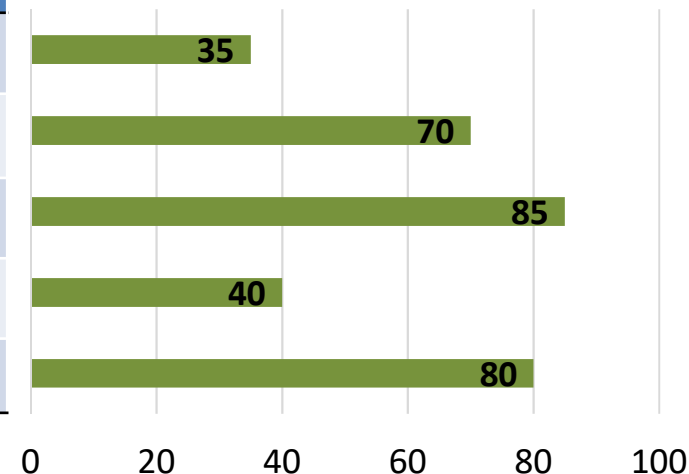

Kontrolle: 65,4 dt/ha = rel. 100;
GD 5%: 2,767

Sorte	EC 31/32	EC 37/39	EC 59/61	SNK Test
Benchmarck	Kontrolle	--	-	D
Benchmarck	-	Elatus Era + Folpan 0,75 + 1,5	-	B
Benchmarck	Unix 0,75	Elatus Era + Folpan 0,75 + 1,5	Plexeo 1,0	A
Benchmarck	-	Orius + Torero 0,75 + 0,75	-	C
Benchmarck	Mirage 0,75	Orius + Torero 0,75 + 0,75	Plexeo 1,0	B

Kontrolle: 73,2,4 dt/ha = rel. 100;
GD 5%: 2,135

Fungizidvergleich in Winterweizen in 2020/2021; Teil 2

Sorten Argument, Benchmarck; LLH-Versuchsstandort Marburg

Sorte	EC 31/32	EC 37/39	EC 59/61
Argument	Kontrolle	--	-
Argument	-	Elatus Era + Folpan 0,75 + 1,5	-
Argument	Unix 0,75	Elatus Era + Folpan 0,75 + 1,5	Plexeo 1,0
Argument	-	Orius + Torero 0,75 + 0,75	-
Argument	Mirage 0,75	Orius + Torero 0,75 + 0,75	Plexeo 1,0

Sorte	EC 31/32	EC 37/39	EC 59/61
Benchmarck	Kontrolle	--	-
Benchmarck	-	Elatus Era + Folpan 0,75 + 1,5	-
Benchmarck	Unix 0,75	Elatus Era + Folpan 0,75 + 1,5	Plexeo 1,0
Benchmarck	-	Orius + Torero 0,75 + 0,75	-
Benchmarck	Mirage 0,75	Orius + Torero 0,75 + 0,75	Plexeo 1,0