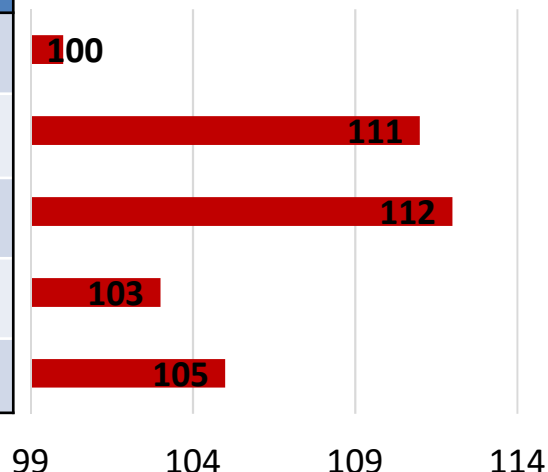

Fungizidvergleich in Winterweizen in 2020/2021; Teil 1

Sorten Argument, Benchmarck; LLH-Versuchsstandort Marburg

Sorte	EC 31/32	EC 37/39	EC 59/61	SNK Test
Argument	Kontrolle	--	-	C
Argument	-	Elatus Era + Folpan 0,75 + 1,5	-	A
Argument	Unix 0,75	Elatus Era + Folpan 0,75 + 1,5	Plexeo 1,0	A
Argument	-	Orius + Torero 0,75 + 0,75	-	BC
Argument	Mirage 0,75	Orius + Torero 0,75 + 0,75	Plexeo 1,0	B

Kontrolle: 65,4 dt/ha = rel. 100;
GD 5%: 2,767

Sorte	EC 31/32	EC 37/39	EC 59/61	SNK Test
Benchmarck	Kontrolle	--	-	D
Benchmarck	-	Elatus Era + Folpan 0,75 + 1,5	-	B
Benchmarck	Unix 0,75	Elatus Era + Folpan 0,75 + 1,5	Plexeo 1,0	A
Benchmarck	-	Orius + Torero 0,75 + 0,75	-	C
Benchmarck	Mirage 0,75	Orius + Torero 0,75 + 0,75	Plexeo 1,0	B

Kontrolle: 73,2,4 dt/ha = rel. 100;
GD 5%: 2,135

Fungizidvergleich in Winterweizen in 2020/2021; Teil 2

Sorten Argument, Benchmarck; LLH-Versuchsstandort Marburg

Sorte	EC 31/32	EC 37/39	EC 59/61
Argument	Kontrolle	--	-
Argument	-	Elatus Era + Folpan 0,75 + 1,5	-
Argument	Unix 0,75	Elatus Era + Folpan 0,75 + 1,5	Plexeo 1,0
Argument	-	Orius + Torero 0,75 + 0,75	-
Argument	Mirage 0,75	Orius + Torero 0,75 + 0,75	Plexeo 1,0