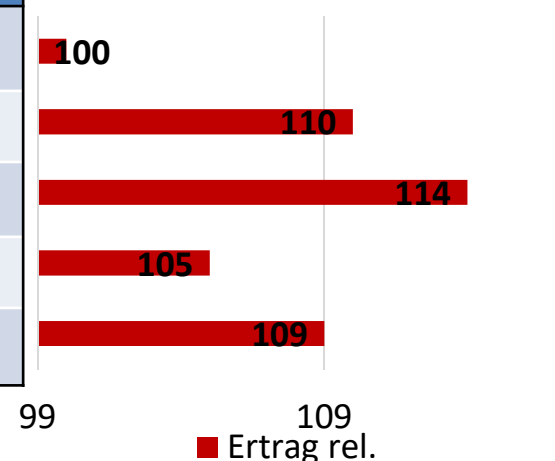

Fungizidvergleich in Winterweizen in 2020/2021; Teil 1

Sorten Argument, Benchmarck; LLH-Versuchsstandort Marburg

Sorte	EC 31/32	EC 37/39	EC 59/61	SNK Test
Argument	Kontrolle	--	-	C
Argument	-	Elatus Era + Folpan 0,75 + 1,5	-	A
Argument	Unix 0,75	Elatus Era + Folpan 0,75 + 1,5	Plexeo 1,0	A
Argument	-	Orius + Torero 0,75 + 0,75	-	BC
Argument	Mirage 0,75	Orius + Torero 0,75 + 0,75	Plexeo 1,0	B

Kontrolle: 65,4 dt/ha = rel. 100;
GD 5%: 2,767

Sorte	EC 31/32	EC 37/39	EC 59/61	SNK Test
Benchmarck	Kontrolle	--	-	D
Benchmarck	-	Elatus Era + Folpan 0,75 + 1,5	-	B
Benchmarck	Unix 0,75	Elatus Era + Folpan 0,75 + 1,5	Plexeo 1,0	A
Benchmarck	-	Orius + Torero 0,75 + 0,75	-	C
Benchmarck	Mirage 0,75	Orius + Torero 0,75 + 0,75	Plexeo 1,0	B

Kontrolle: 73,2,4 dt/ha = rel. 100;
GD 5%: 2,135

Fungizidvergleich in Winterweizen in 2020/2021; Teil 2

Sorten Argument, Benchmarck; LLH-Versuchsstandort Marburg

Sorte	EC 31/32	EC 37/39	EC 59/61
Argument	Kontrolle	--	-
Argument	-	Elatus Era + Folpan 0,75 + 1,5	-
Argument	Unix 0,75	Elatus Era + Folpan 0,75 + 1,5	Plexeo 1,0
Argument	-	Orius + Torero 0,75 + 0,75	-
Argument	Mirage 0,75	Orius + Torero 0,75 + 0,75	Plexeo 1,0