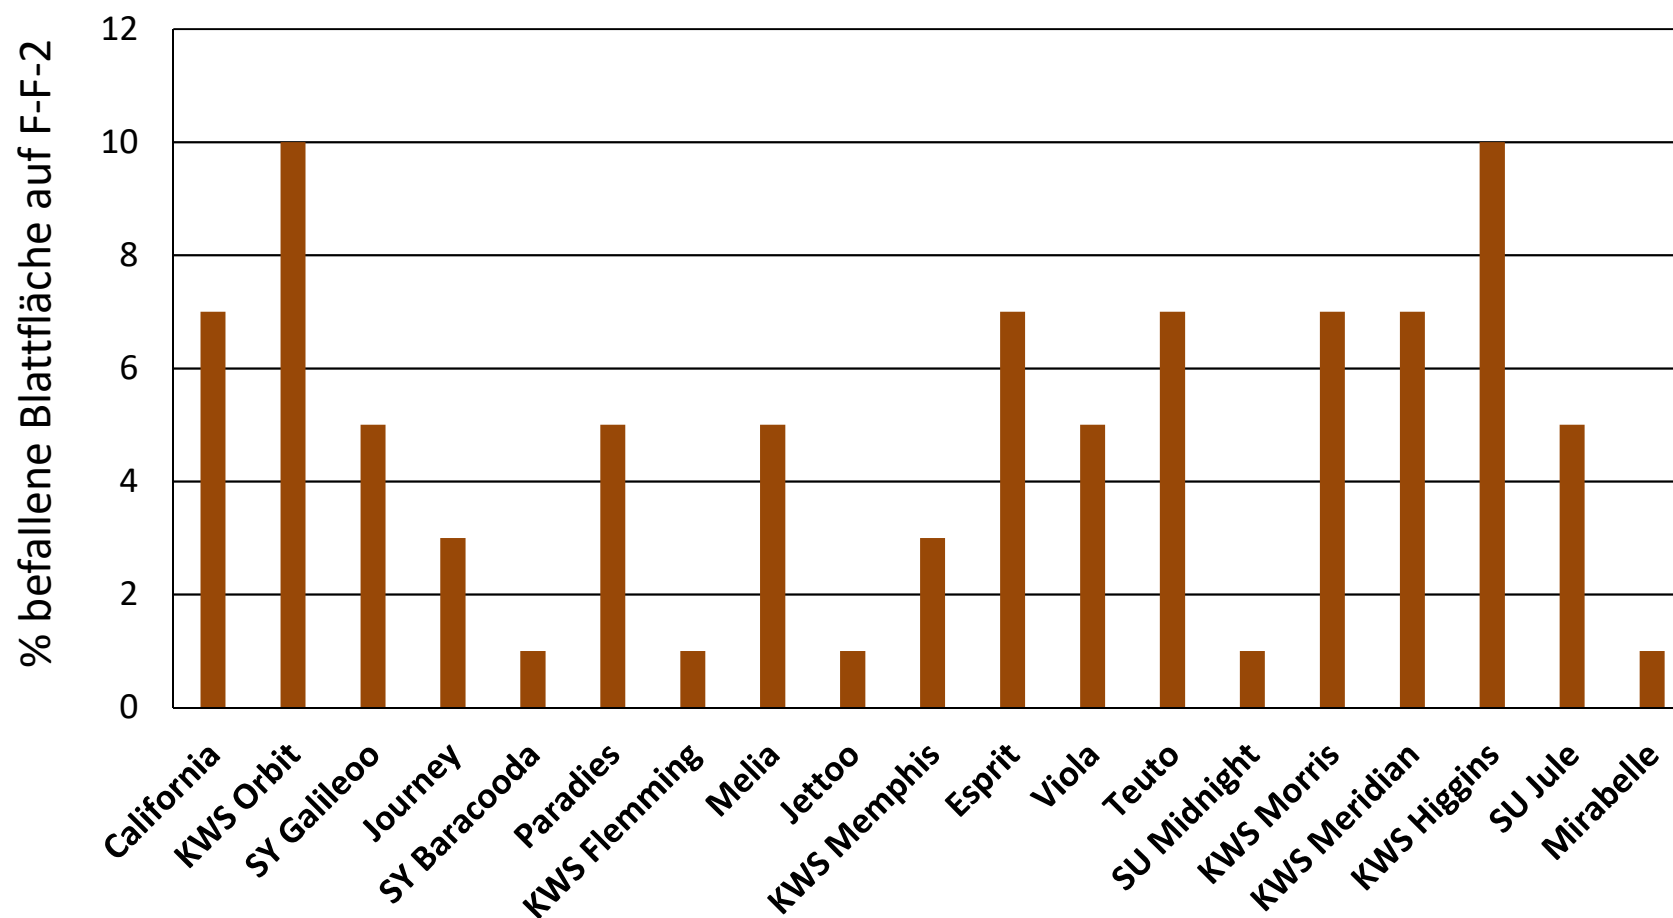

Resistenzen gegen Rhynchosporium in Wintergerste

LSV Wintergerste; LLH-Versuchsstandort Korbach-Hof Lauterbach

Bonituren erfolgten am 12.05.2021 in der unbehandelten Variante