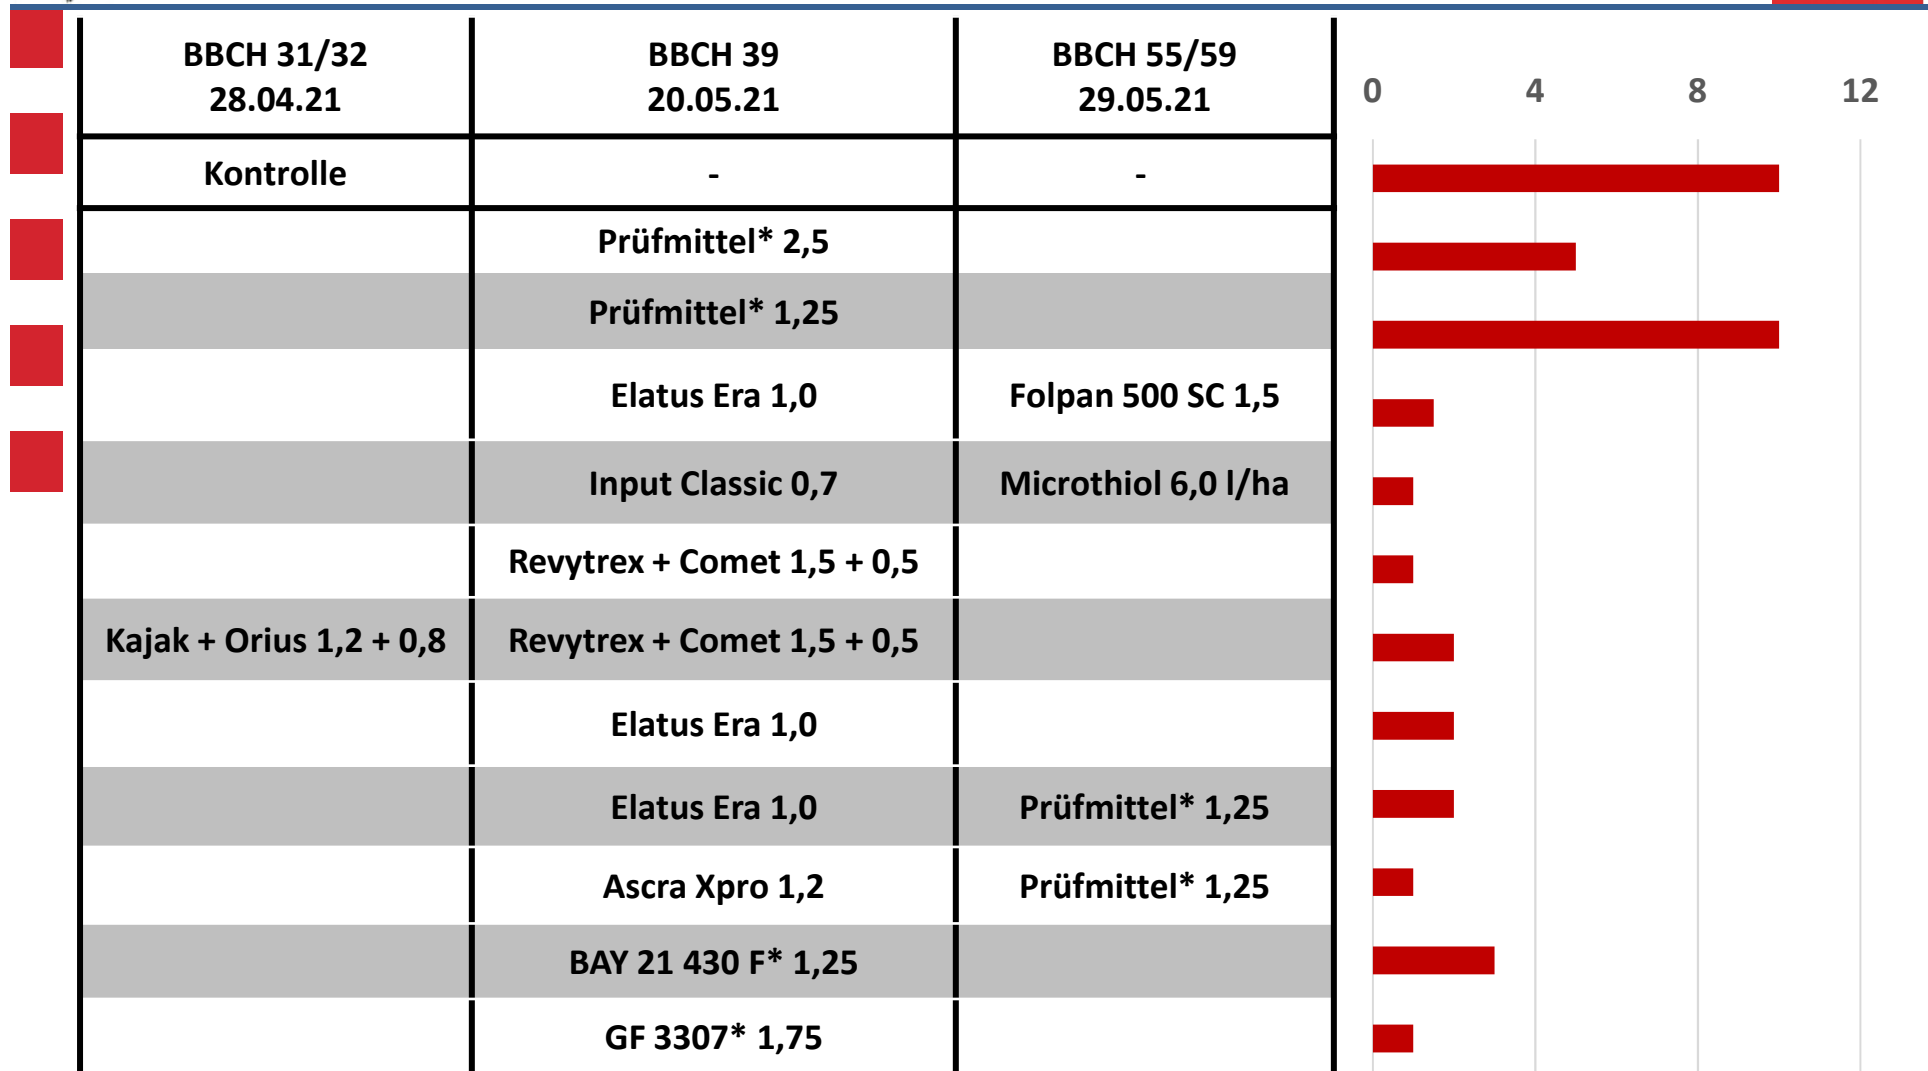

Fungizidvergleich in Wintergerste in 2020/2021

Sorte KWS Orbit; LLH-Versuchsstandort Korbach-Hof Lauterbach

* Produkte, die noch nicht zugelassen wurden

99 119

■ Ertrag rel.

Fungizidvergleich in Wintergerste in 2020/2021

Sorte KWS Orbit; LLH-Versuchsstandort Korbach-Hof Lauterbach

* Produkte die noch nicht zugelassen wurden
Bonituren erfolgten am 12.05.2021

% Rhynchosporium befallene
Blattfläche auf F bis F-2

Fungizidvergleich in Wintergerste in 2020/2021

Sorte KWS Orbit; LLH-Versuchsstandort Korbach-Hof Lauterbach

HESSEN

* Produkte die noch nicht zugelassen wurden
Bonituren erfolgten am 17.06.2021

% Ramularia befallene
Blattfläche auf F bis F-1

Fungizidvergleich in Wintergerste in 2020/2021

Sorte KWS Orbit; LLH-Versuchsstandort Korbach-Hof Lauterbach

* Produkte die noch nicht zugelassen wurden
Bonituren erfolgten am 17.06.2021

% grüne Blattfläche auf F bis F-1