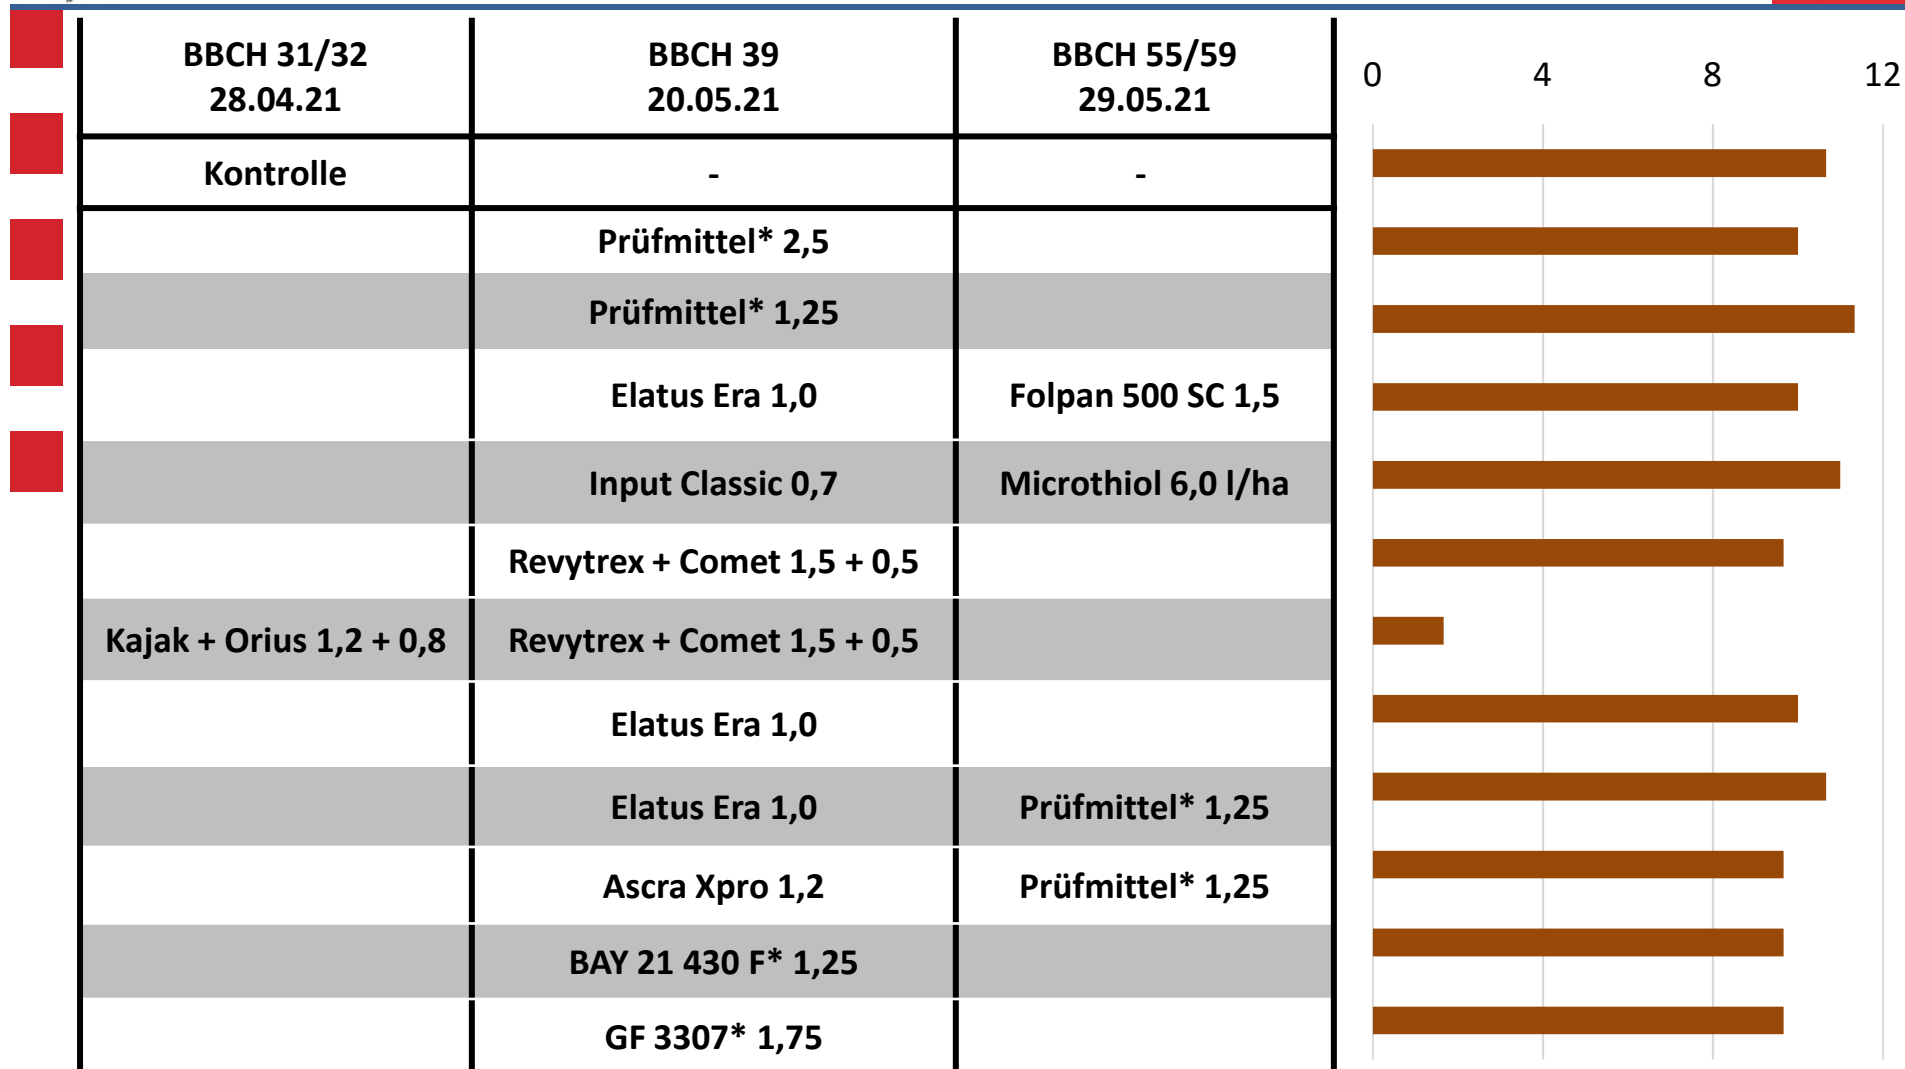

Fungizidvergleich in Wintergerste in 2020/2021

Sorte KWS Orbit; LLH-Versuchsstandort Korbach-Hof Lauterbach

* Produkte, die noch nicht zugelassen wurden

99 119

■ Ertrag rel.

Fungizidvergleich in Wintergerste in 2020/2021

Sorte KWS Orbit; LLH-Versuchsstandort Korbach-Hof Lauterbach

* Produkte die noch nicht zugelassen wurden
Bonituren erfolgten am 12.05.2021

% Rhynchosporium befallene
Blattfläche auf F bis F-2

Fungizidvergleich in Wintergerste in 2020/2021

Sorte KWS Orbit; LLH-Versuchsstandort Korbach-Hof Lauterbach

HESSEN

* Produkte die noch nicht zugelassen wurden
Bonituren erfolgten am 17.06.2021

% Ramularia befallene
Blattfläche auf F bis F-1

Fungizidvergleich in Wintergerste in 2020/2021