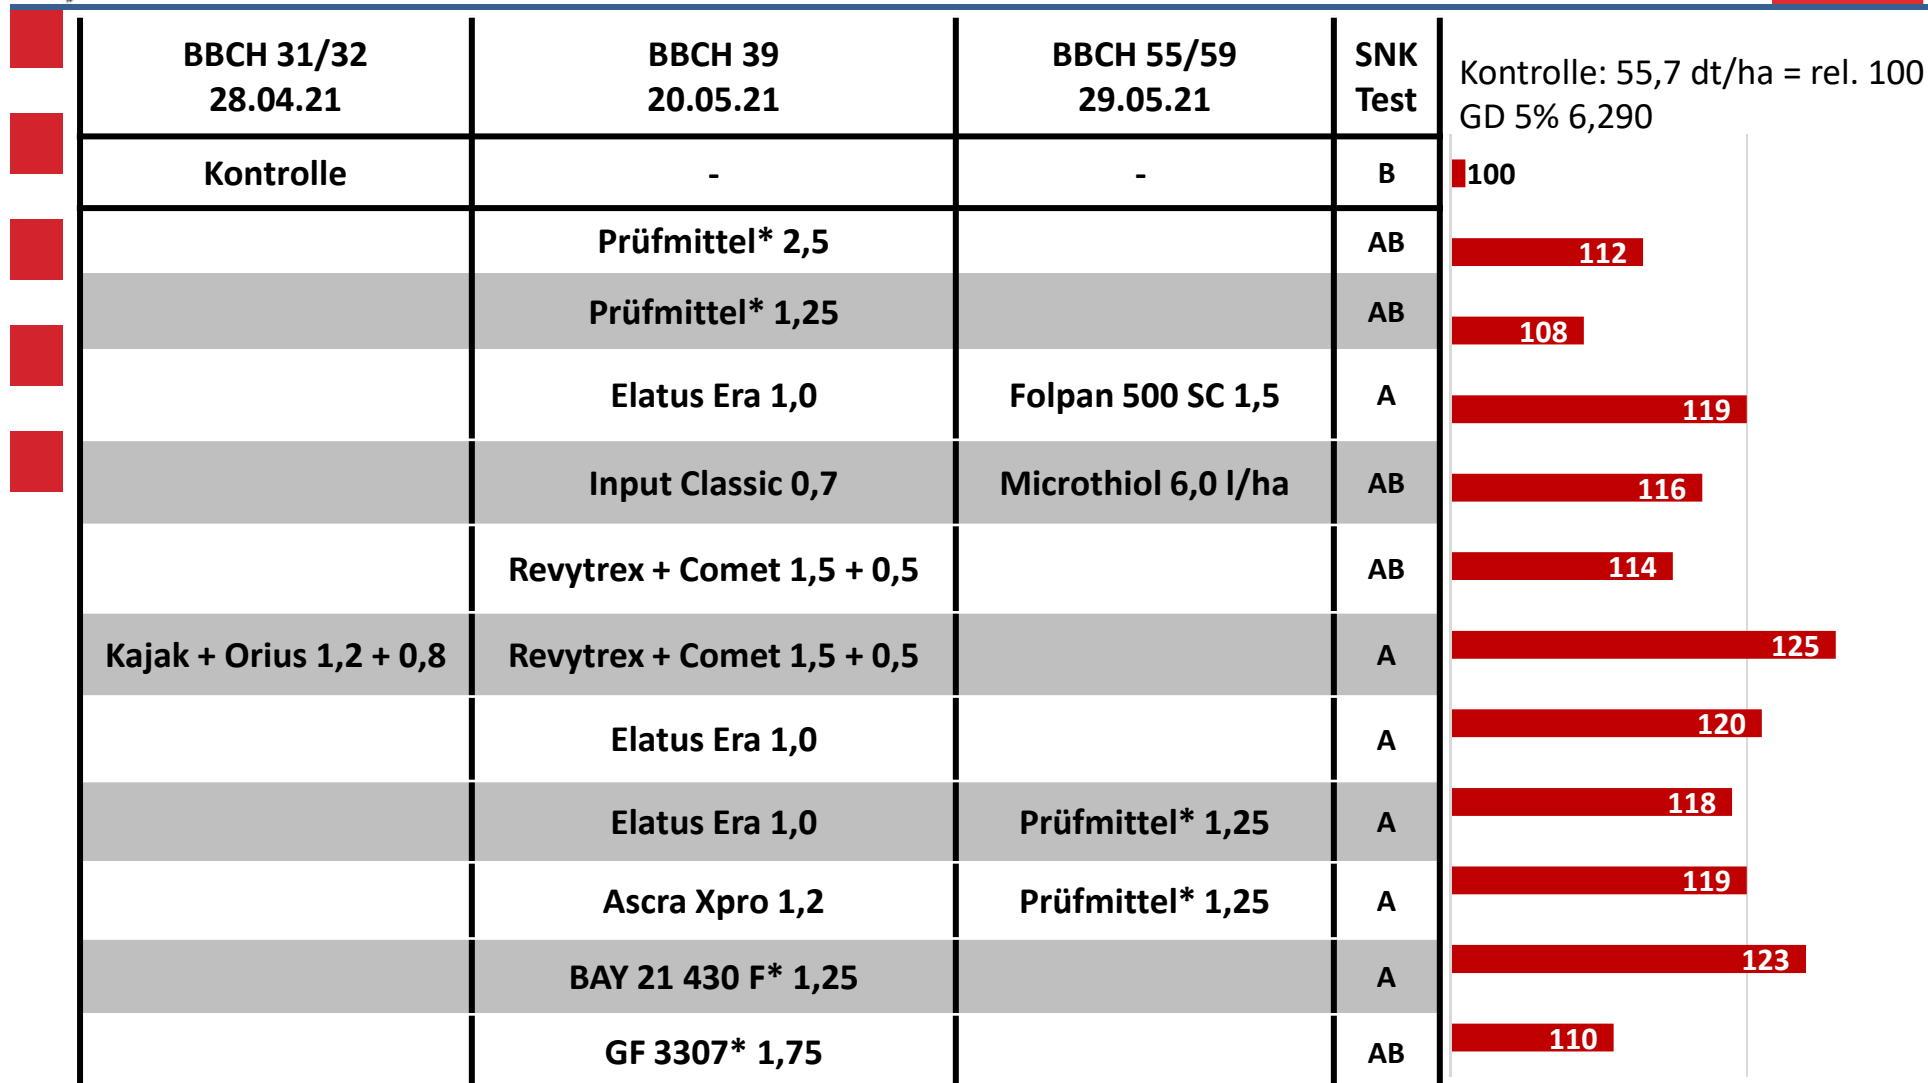

Fungizidvergleich in Wintergerste in 2020/2021

Sorte KWS Orbit; LLH-Versuchsstandort Korbach-Hof Lauterbach

* Produkte, die noch nicht zugelassen wurden

99 119

■ Ertrag rel.

Fungizidvergleich in Wintergerste in 2020/2021

Sorte KWS Orbit; LLH-Versuchsstandort Korbach-Hof Lauterbach

* Produkte die noch nicht zugelassen wurden
Bonituren erfolgten am 12.05.2021

% Rhynchosporium befallene
Blattfläche auf F bis F-2

Fungizidvergleich in Wintergerste in 2020/2021

Sorte KWS Orbit; LLH-Versuchsstandort Korbach-Hof Lauterbach

HESSEN

* Produkte die noch nicht zugelassen wurden
Bonituren erfolgten am 17.06.2021

% Ramularia befallene
Blattfläche auf F bis F-1

Fungizidvergleich in Wintergerste in 2020/2021