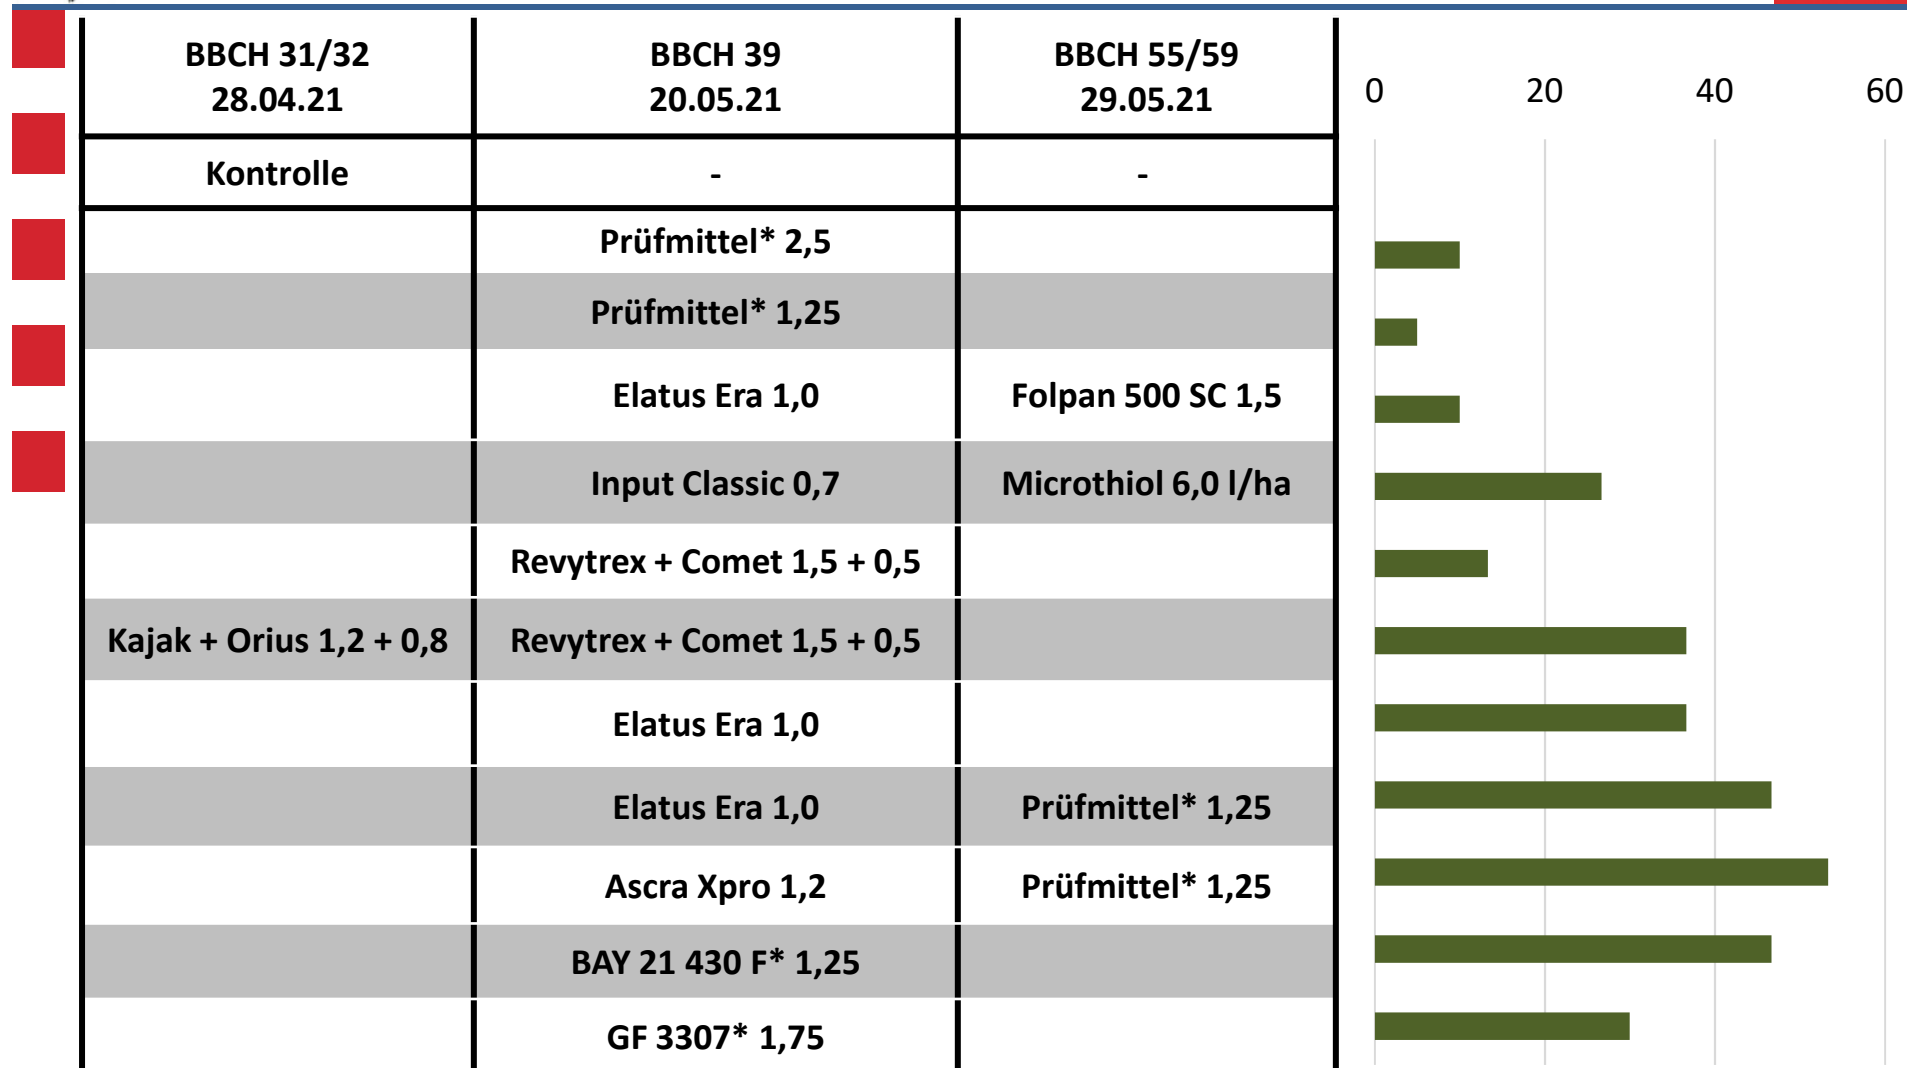

Sorte KWS Orbit; LLH-Versuchsstandort Korbach-Hof Lauterbach

* Produkte die noch nicht zugelassen wurden
Bonituren erfolgten am 12.05.2021

% Rhynchosporium befallene
Blattfläche auf F bis F-2

Fungizidvergleich in Wintergerste in 2020/2021

Sorte KWS Orbit; LLH-Versuchsstandort Korbach-Hof Lauterbach

HESSEN

* Produkte die noch nicht zugelassen wurden
Bonituren erfolgten am 17.06.2021

% Ramularia befallene
Blattfläche auf F bis F-1

Fungizidvergleich in Wintergerste in 2020/2021

Sorte KWS Orbit; LLH-Versuchsstandort Korbach-Hof Lauterbach

* Produkte die noch nicht zugelassen wurden
Bonituren erfolgten am 17.06.2021

% grüne Blattfläche auf F bis F-1