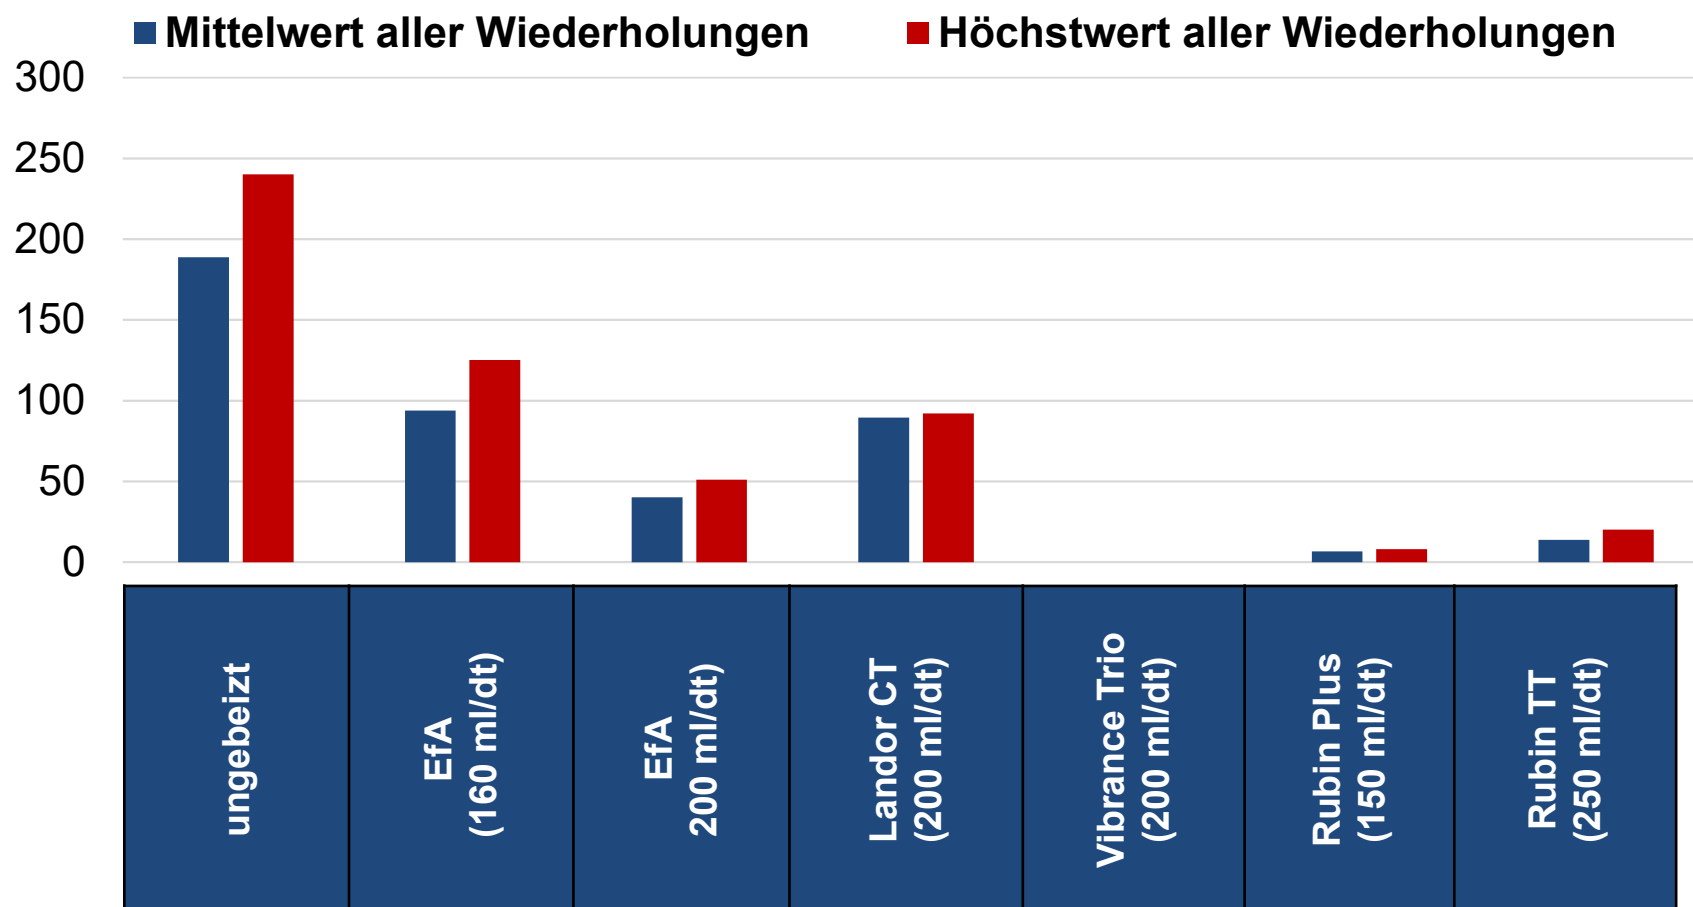

Wirkung von Saatgutbehandlungen in Wintergerste gegen Flugbrand

Standort Rauschholzhausen/ Hessen

Anzahl Gerstenflugbrandähren pro Parzelle

Versuch wurde im Rahmen der Ringversuche durchgeführt

Ertragswirkung von Saatgutbehandlungen in Wintergerste bei Flugbrandbefall

Standort Rauschholzhausen/ Hessen

HESSEN