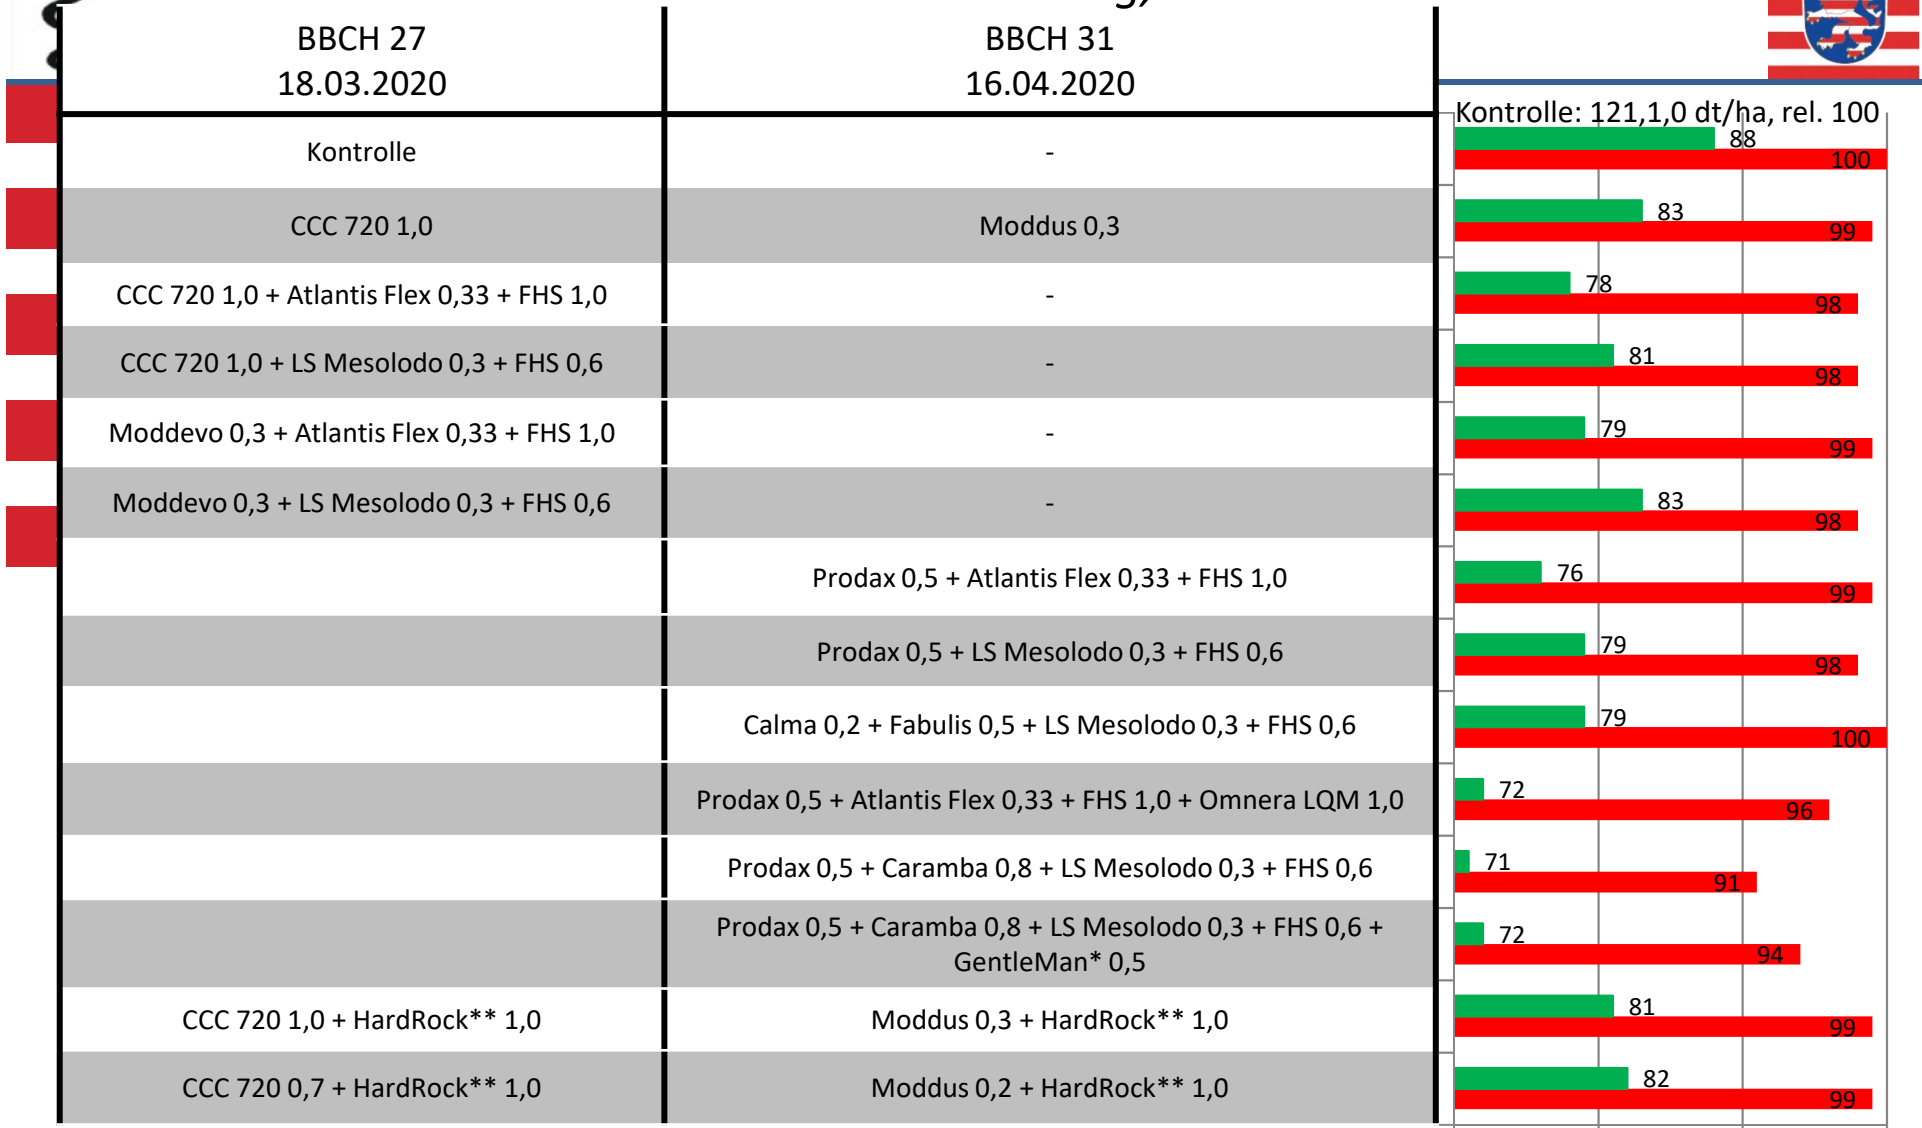

# Wachstumsregler und Herbizide in Winterweizen in 2019/2020

LLH-Versuchsstandort Limburg, Sorte Solehio

\* = Wirkstoffkomplex aus organischen Säuren

\*\* Wirkstoffkomplex auf Siliciumbasis

■ Pflanzenlänge in cm ■ Ertrag relativ