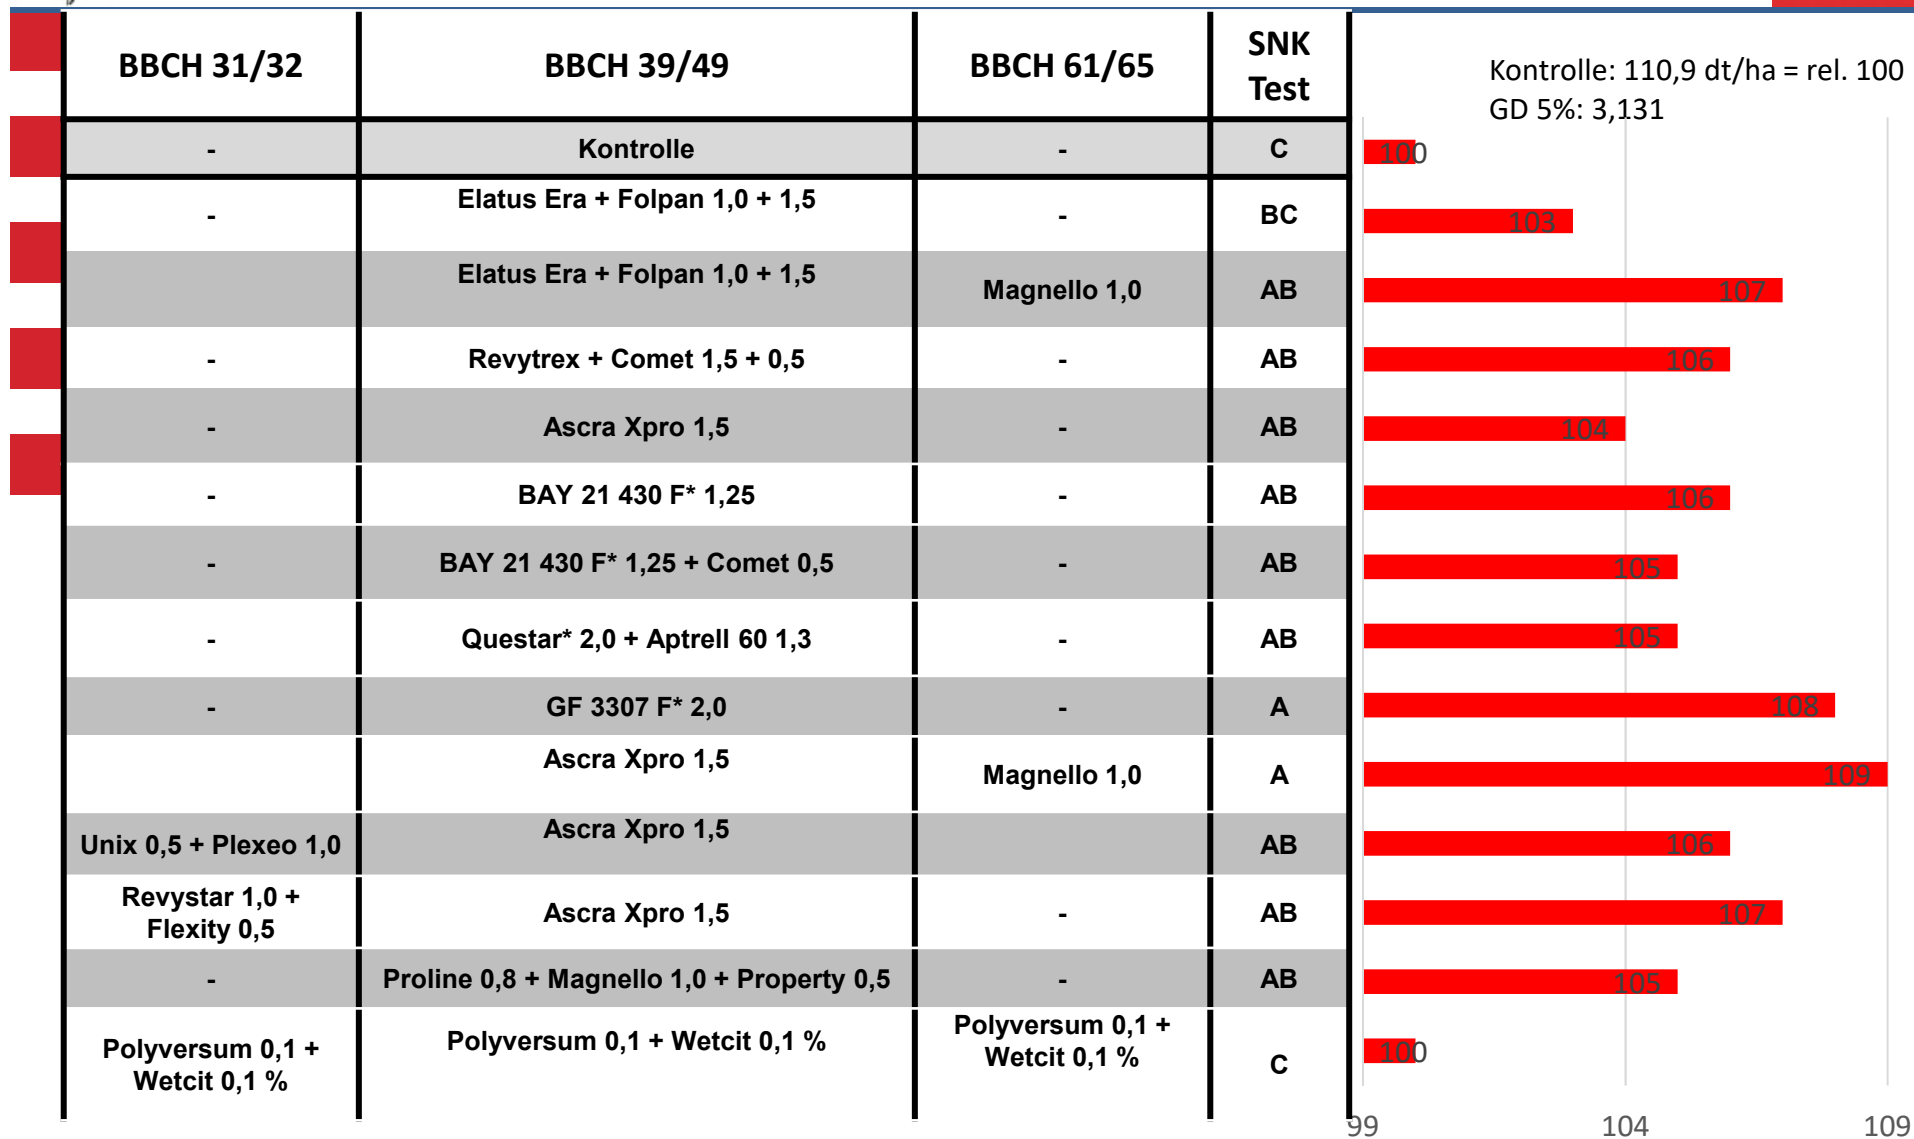

# Fungizidstrategien in Winterweizen in 2019/2020 *LLH-Versuchsstandort Marburg*

\* = Prüfmittel, noch nicht zugelassen

■ Ertrag rel.