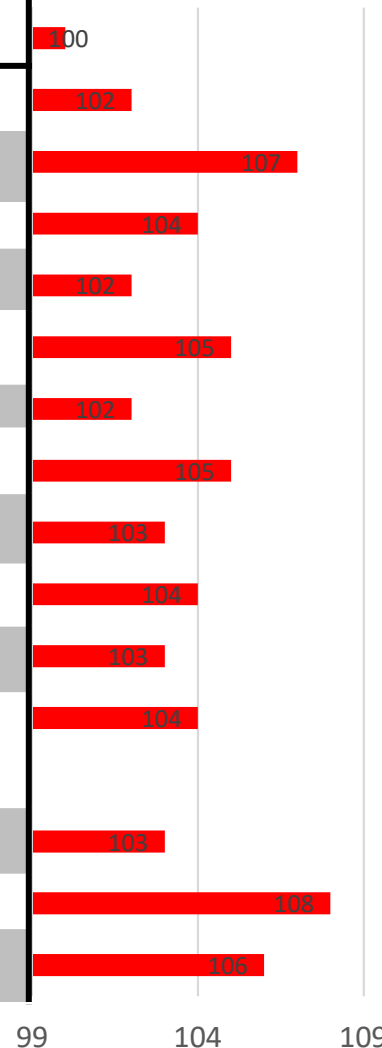

Fungizidvergleich in Winterweizen in 2019/2020

Sorte Benchmark; LLH-Versuchsstandort Limburg

	BBCH 31/32 22.04.	BBCH 37/39 26.05.	BBCH 51/55 02.06.	BBCH 63/65 09.06.	
	Kontrolle	-	-	-	100
	Pronto Plus 1,5 + Mirage 0,75	Gigant 1,0	-	Magnello 1,0	102
	Jordi 0,8	Jordi 1,0 + Torero 0,5	-	Prosaro 1,0	107
	Ampera 1,2	Ampera 1,2 + Elatus Plus 0,75	-	Soleil 1,2	104
	Revystar 1,0 + Flexity 0,5	Revytrex 1,2 + Comet 0,4	-	Osiris 2,0	102
	Input Triple 1,25	-	Ascra Xpro 1,5	-	105
	Unix 0,5 + Plexeo 1,0	-	Elatus Era 1,0	-	102
	Unix 0,5 + Plexeo 1,0 + Gentleman** 0,5	-	Elatus Era 1,0 + GentleMan** 0,5	-	105
	Pronto Plus 1,5 + Mirage 0,75	-	Gigant 1,0 + Folpan 500 SC 1,5	-	103
	-	Elatus Era 1,0	-	Amistar Gold 1,0	104
	-	Elatus Era 1,0 + Cerone 660 0,4 + Ariane C 1,0	-	Amistar Gold 1,0	103
	-	Elatus Era 1,0 + Cerone 660 0,4 + Ariane C 1,0 + Gentleman** 0,5	-	Amistar Gold 1,0	104
	-	Questar* 1,5 + Aptrell 60 1,0	-	Prosaro 1,0	103
	-	Univoq *	-	Osiris 2,0	108
	--	Revytrex 1,5 + Comet 0,5	-	Osiris 2,0	106

Kontrolle: 108,9 dt/ha
= rel. 100

*Prüfmittel, noch nicht zugelassen

** = borhaltige Nährstoffkombination

■ Ertrag relativ