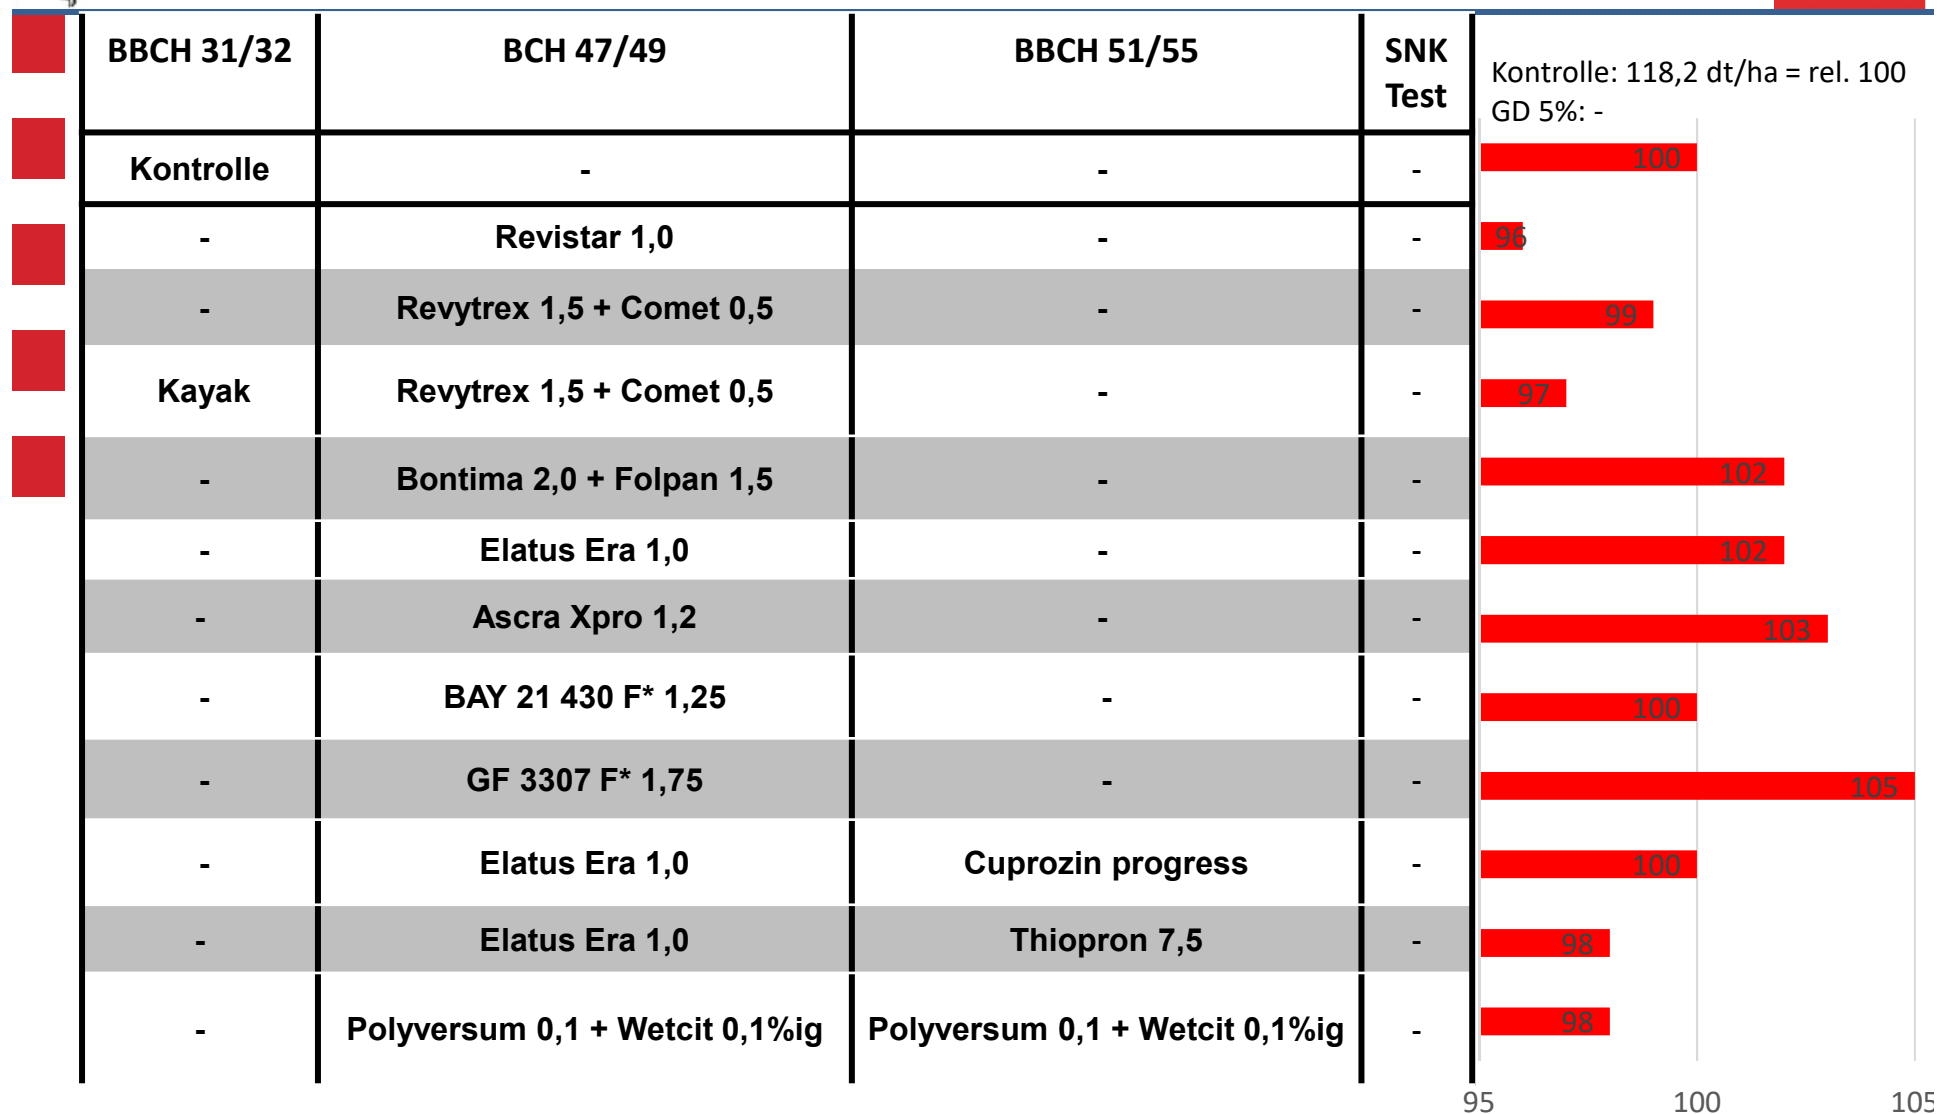

Fungizidvergleich in Wintergerste in 2019/2020

Sorte KWS Orbit; LLH-Versuchsstandort Mardorf

HESSEN

* Prüfmittel

■ Ertrag rel.