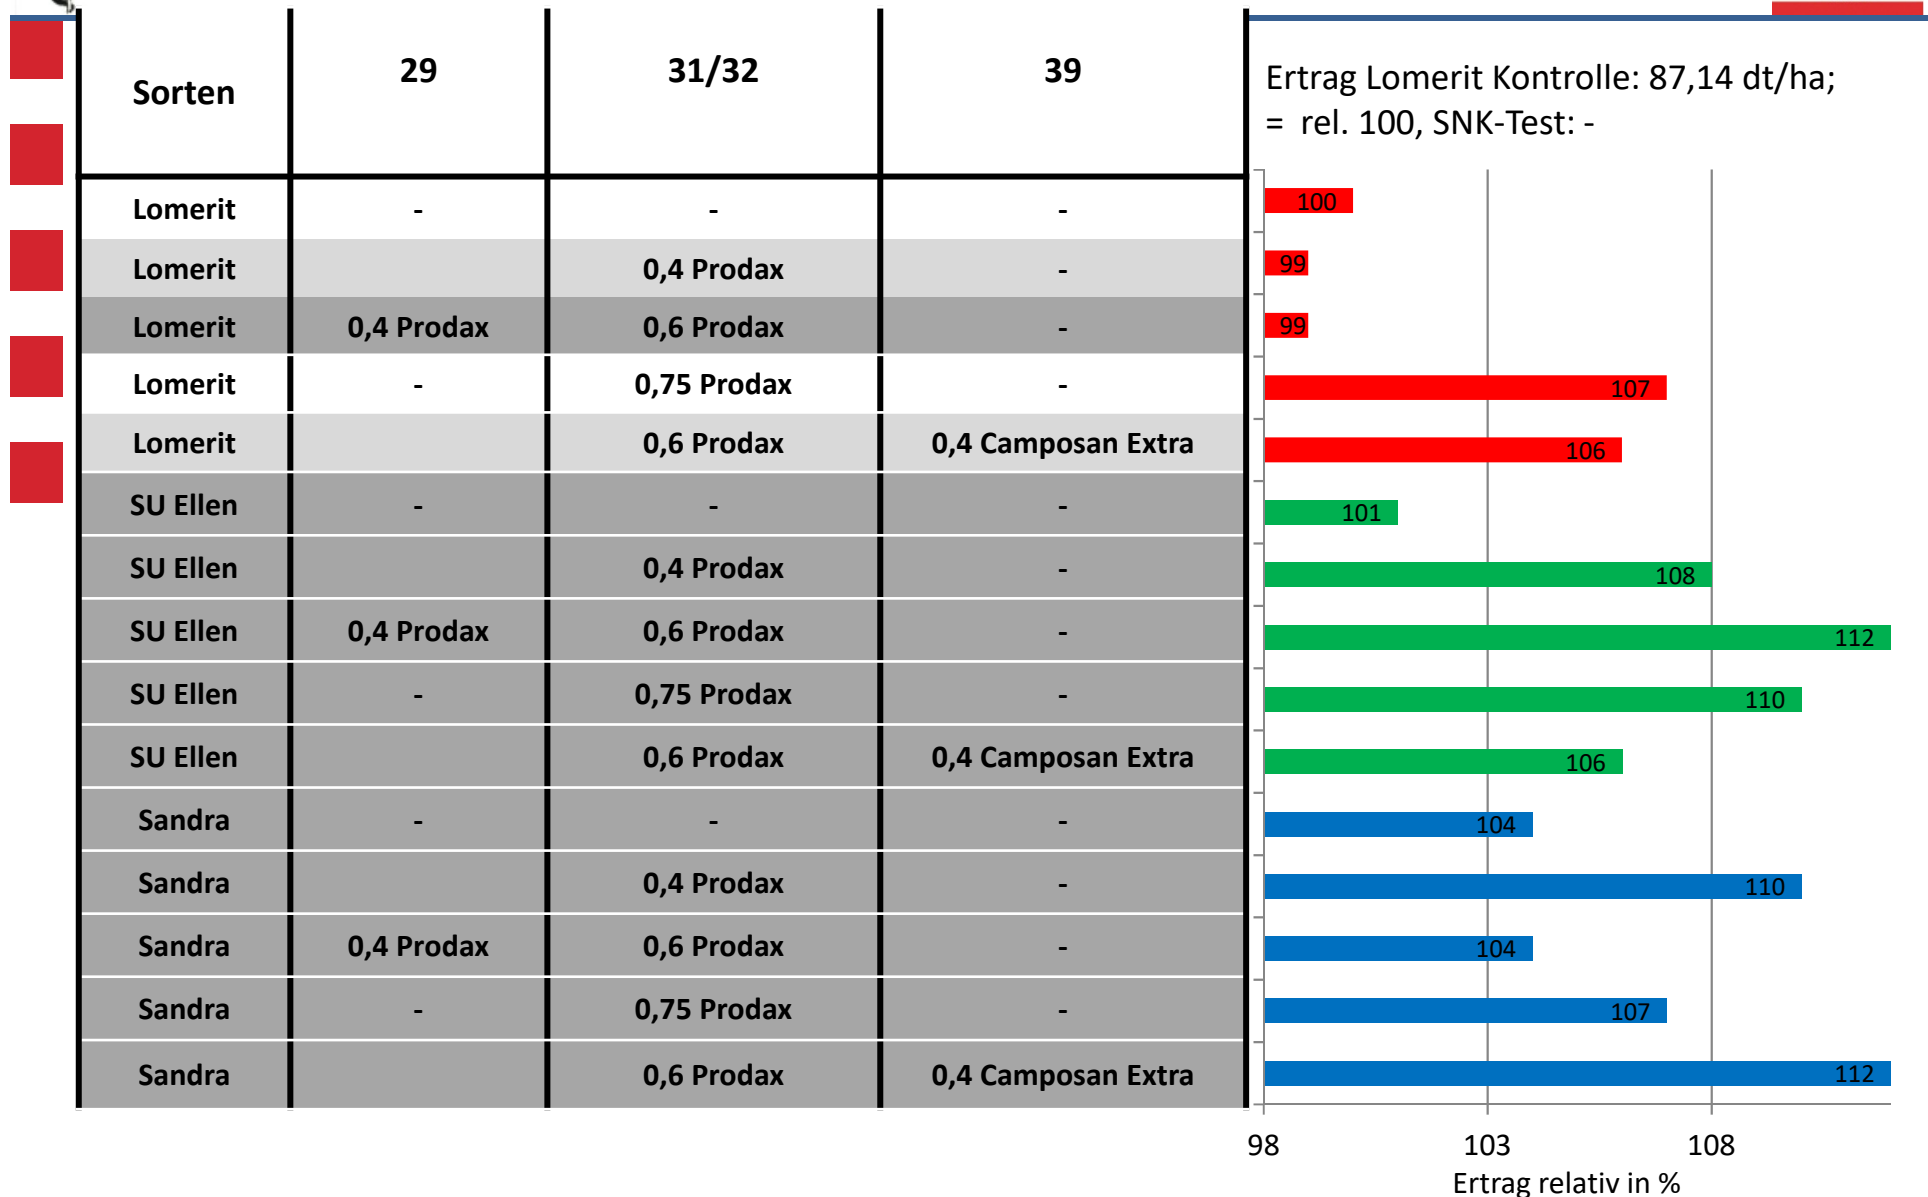

Wachstumsreglerversuch in 3 Wintergerstensorten 2017/2018

LLH-Versuchsstandort Fritzlar-Mardorf

HESSEN

Wachstumsreglerversuch in 3 Wintergerstensorten 2017/2018

LLH-Versuchsstandort Fritzlar-Mardorf