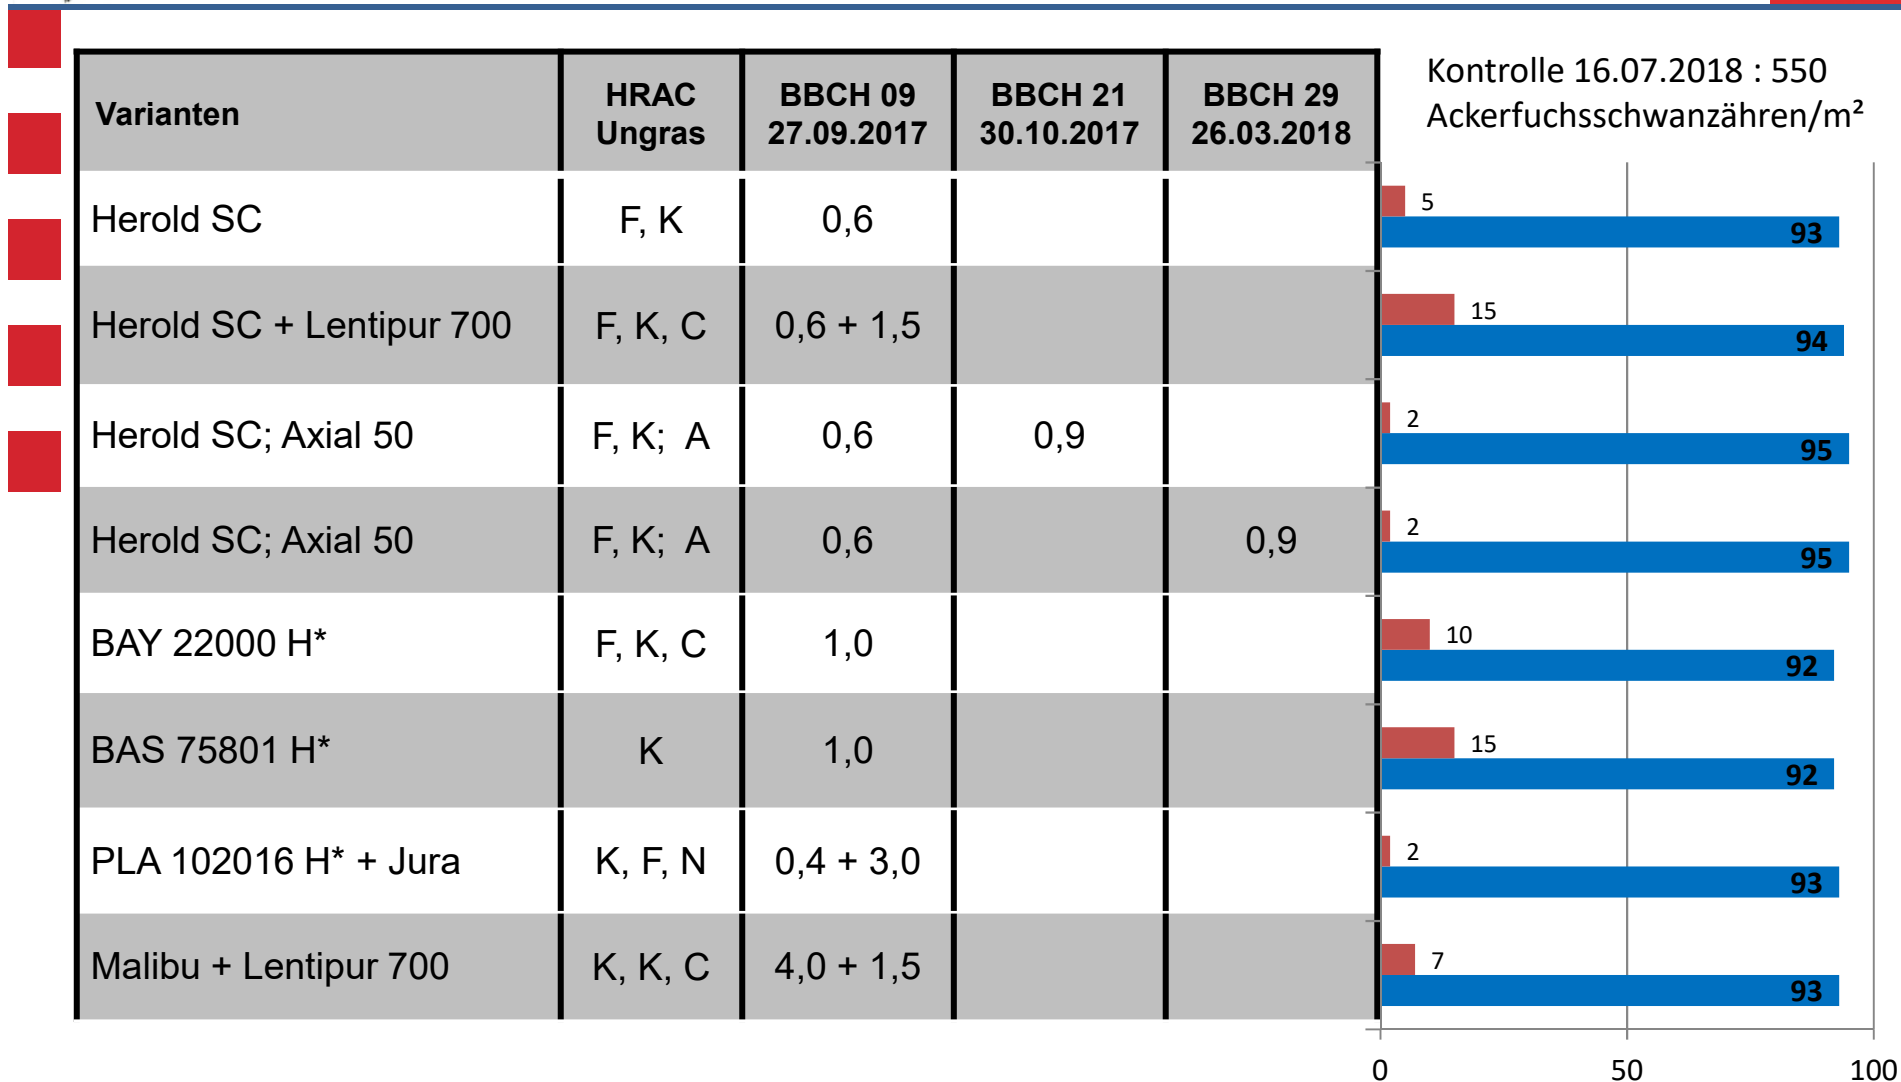

Ackerfuchsschwanzbekämpfung in Wintergerste Herbst 2017

LLH Versuchsstandort Korbach

* = Prüfmittel, nicht zugelassen;
Aussaat 20.10.2017, Sorte Faustus

■ Blattaufhellung in %
■ WG in % gegen Ackerfuchsschwanz