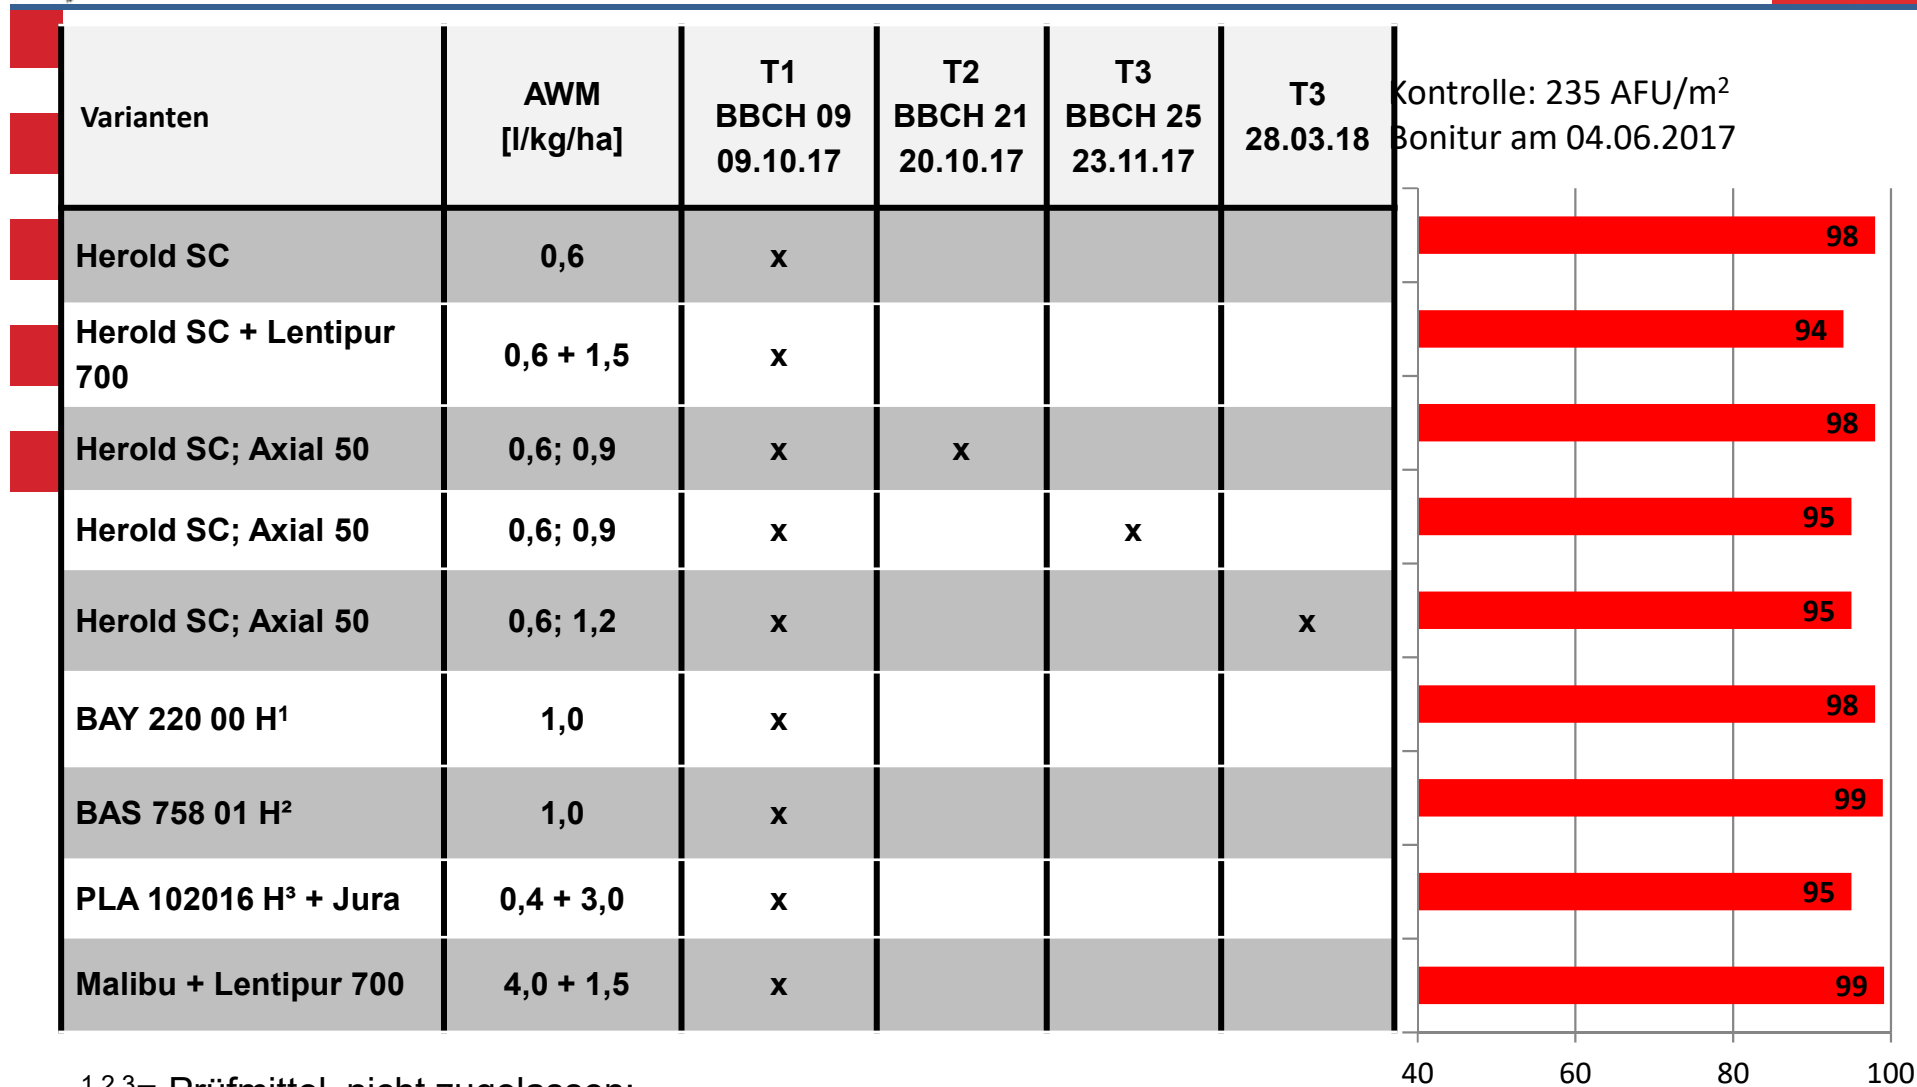

Ackerfuchsschwanzbekämpfung in Wintergerste im Herbst 2017

LLH Versuchsstandort Berneburg

1,2,3= Prüfmittel, nicht zugelassen;
Aussaat 27.09.2017

■ Wirkungsgrad gegen
Ackerfuchsschwanz in %