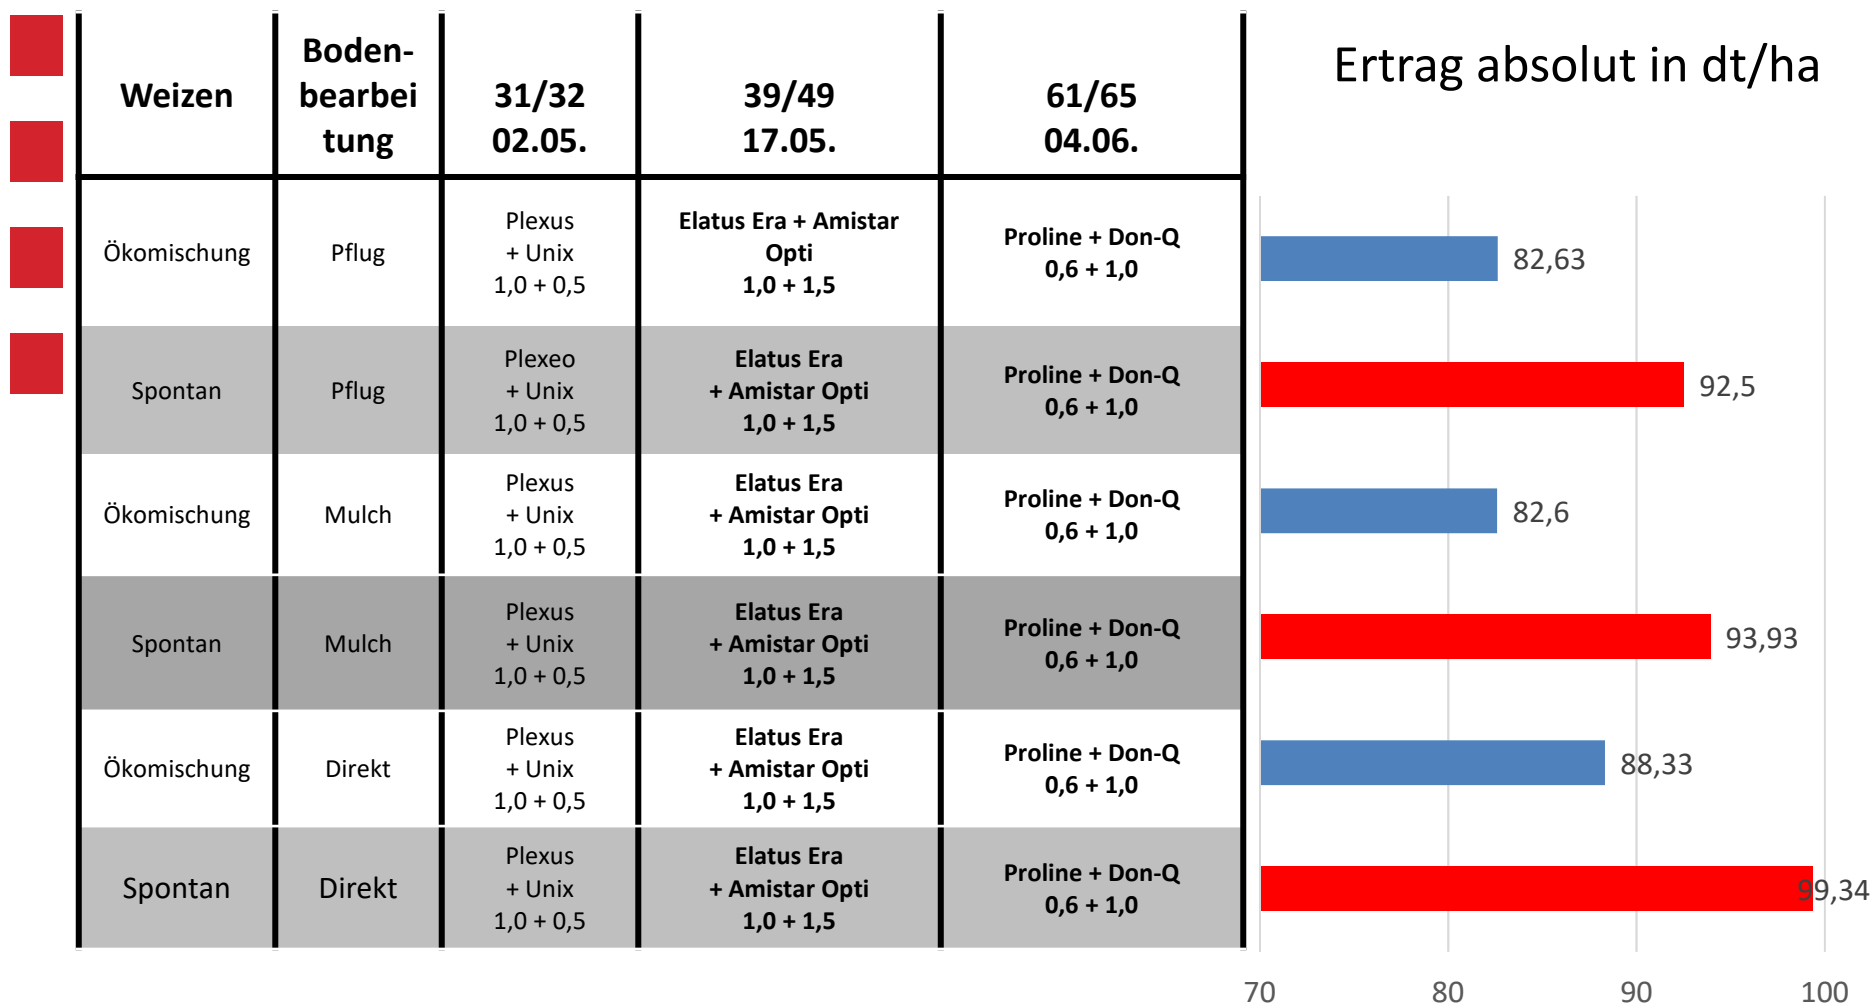

Kontrolle: 79,62 dt/ha = relativ 100,
Ertrag relativ

IPS Versuch Bodenbearbeitung, Fungizide, **Vergleich Kontrolle**, **Ökomischung – Sorte Spontan**, Winterweizen 2017/2018 *ohne Behandlung; LLH-Versuchsstandort Willershausen*

IPS Versuch Bodenbearbeitung, Fungizide, **Vergleich 1x Behandlung,**
Ökomischung – Sorte Spontan, Winterweizen 2017/2018
1 Behandlung; LLH-Versuchsstandort Willershausen

IPS Versuch Bodenbearbeitung, Fungizide, **Vergleich 2 x Behandlung**, **Ökomischung – Sorte Spontan**, Winterweizen 2017/2018 2 Behandlungen; LLH-Versuchsstandort Willershausen

IPS Versuch Bodenbearbeitung, Fungizide, **Vergleich 3 x Behandlung,** **Ökomischung – Sorte Spontan, Winterweizen 2017/2018** *3 Behandlungen; LLH-Versuchsstandort Willershausen*

IPS Versuch Bodenbearbeitung, Fungizide, Vergleich über alle Varianten, Ökomischung – Sorte Spontan, Winterweizen 2017/2018
Im Mittel aller 4 Varianten (0,1,2,3 Behandlungen); LLH- Willershausen