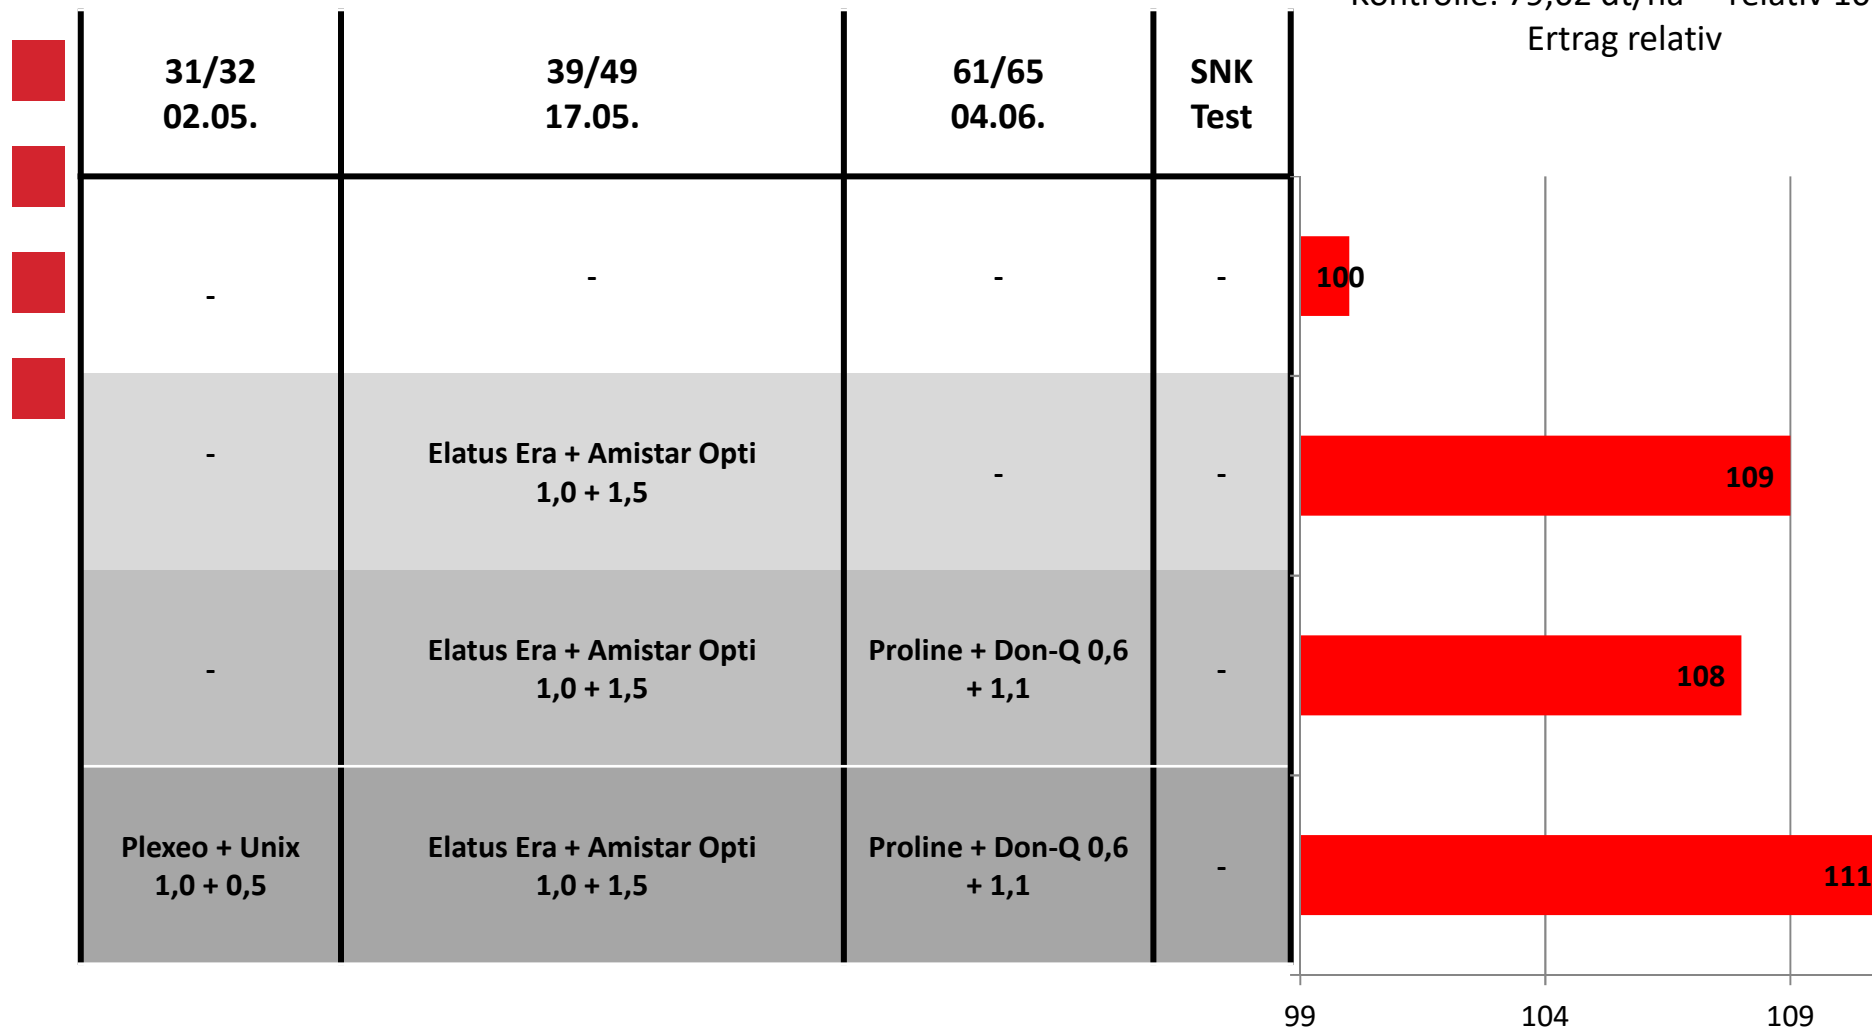

IPS Versuch Bodenbearbeitung **Pflug, Öko**, Fungizide, Beizung Winterweizen 2017/2018

LLH-Versuchsstandort Willershausen

Kontrolle: 70,18 dt/ha = relativ 100
GD 5% 6,36, Ertrag relativ

IPS Versuch Bodenbearbeitung **Mulch, Öko,** , Fungizide, Beizung Winterweizen 2017/2018

LLH-Versuchsstandort Willershausen

Kontrolle: 71,50 dt/ha = relativ 100
GD 5% 4,754, Ertrag relativ

IPS Versuch Bodenbearbeitung **Direkt, Öko,** , Fungizide, Beizung Winterweizen 2017/2018

LLH-Versuchsstandort Willershausen

Kontrolle: 79,62 dt/ha = relativ 100,
Ertrag relativ

IPS Versuch Bodenbearbeitung, Fungizide, **Vergleich Kontrolle**, **Ökomischung – Sorte Spontan**, Winterweizen 2017/2018 *ohne Behandlung; LLH-Versuchsstandort Willershausen*

IPS Versuch Bodenbearbeitung, Fungizide, **Vergleich 1x Behandlung,**
Ökomischung – Sorte Spontan, Winterweizen 2017/2018
1 Behandlung; LLH-Versuchsstandort Willershausen

IPS Versuch Bodenbearbeitung, Fungizide, **Vergleich 2 x Behandlung**, **Ökomischung – Sorte Spontan**, Winterweizen 2017/2018 2 Behandlungen; LLH-Versuchsstandort Willershausen