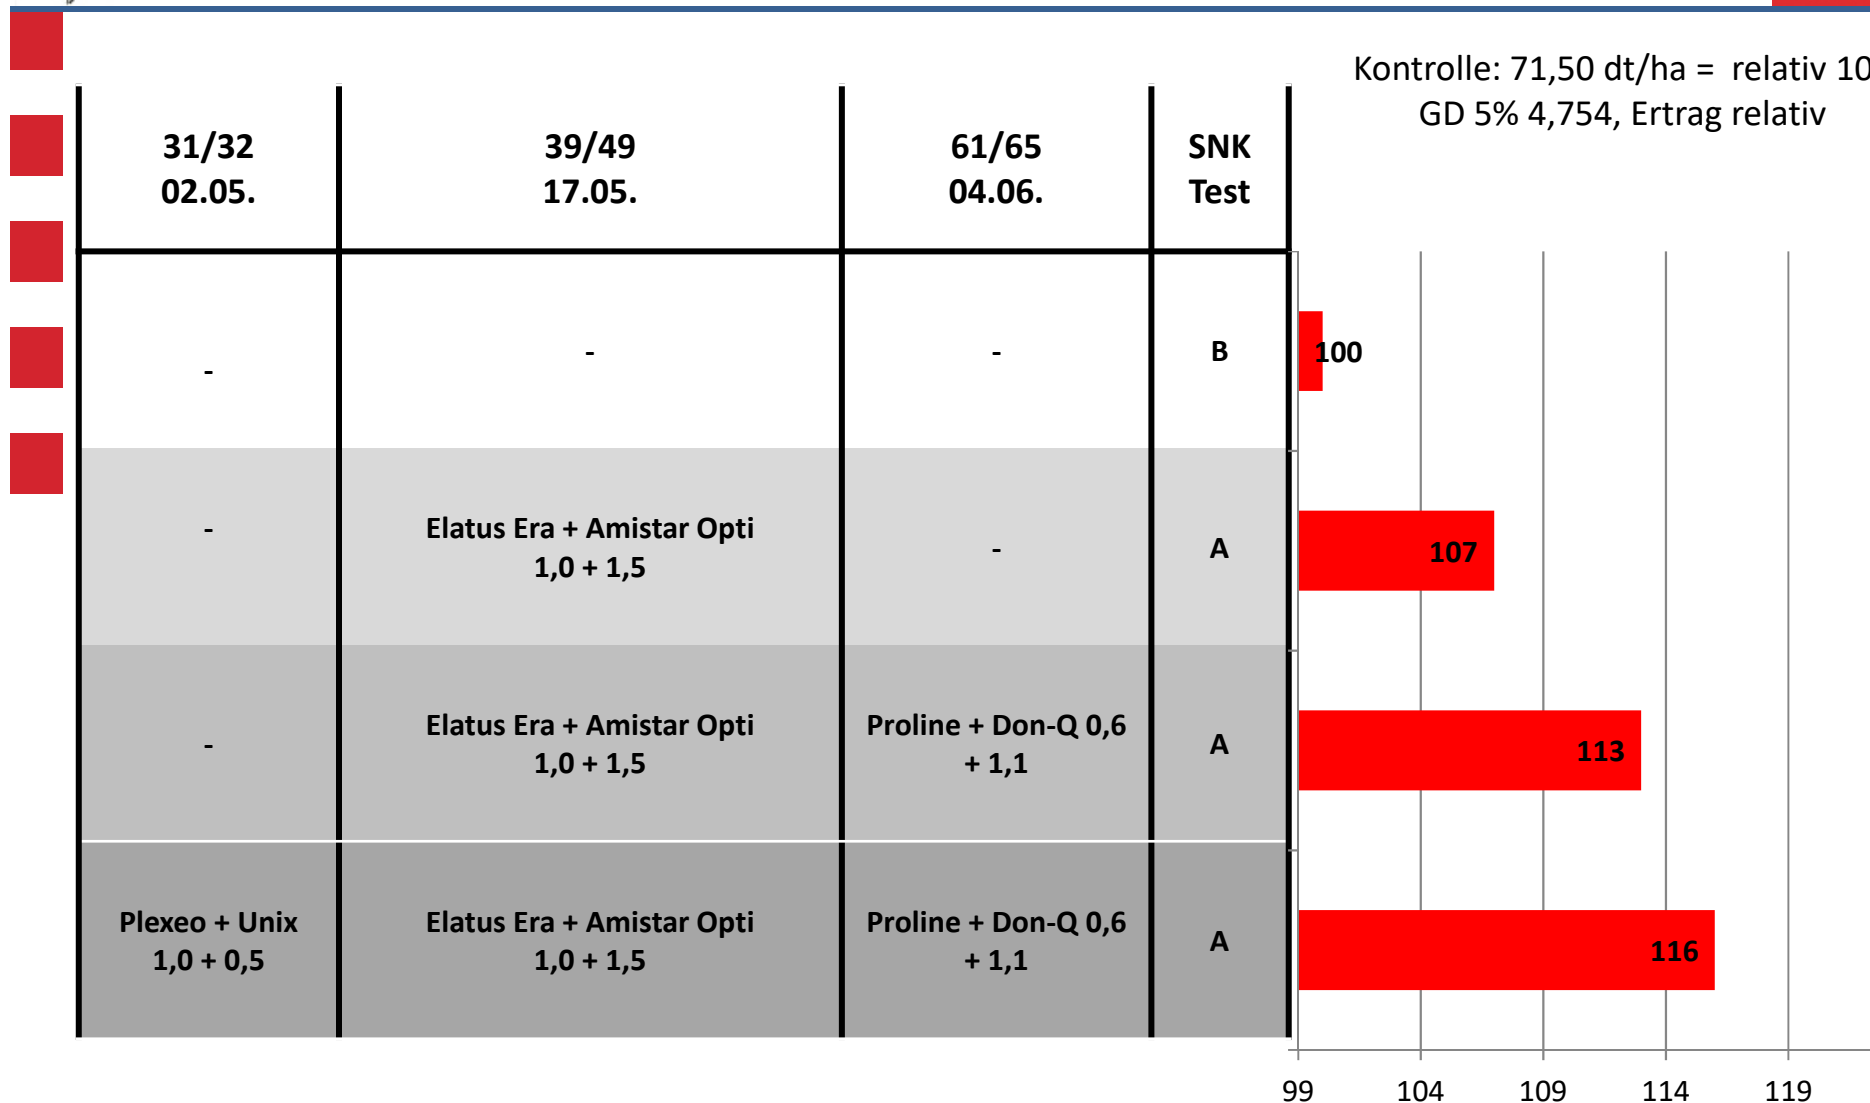

LLH-Versuchsstandort Willershausen

IPS Versuch Bodenbearbeitung **Direkt**, Fungizide, Beizung, Sorte Spontan, Winterweizen 2017/2018

LLH-Versuchsstandort Willershausen

IPS Versuch Bodenbearbeitung, Fungizide, mit und ohne Latitude, Sorte Spontan, Winterweizen 2017/2018 LLH-Versuchsstandort Willershausen

IPS Versuch Bodenbearbeitung **Pflug, Öko**, Fungizide, Beizung Winterweizen 2017/2018

LLH-Versuchsstandort Willershausen

Kontrolle: 70,18 dt/ha = relativ 100
GD 5% 6,36, Ertrag relativ

IPS Versuch Bodenbearbeitung **Mulch, Öko,** , Fungizide, Beizung Winterweizen 2017/2018

LLH-Versuchsstandort Willershausen

Kontrolle: 71,50 dt/ha = relativ 100
GD 5% 4,754, Ertrag relativ

IPS Versuch Bodenbearbeitung **Direkt, Öko,** , Fungizide, Beizung Winterweizen 2017/2018

LLH-Versuchsstandort Willershausen

Kontrolle: 79,62 dt/ha = relativ 100,
Ertrag relativ

IPS Versuch Bodenbearbeitung, Fungizide, **Vergleich Kontrolle**, **Ökomischung – Sorte Spontan**, Winterweizen 2017/2018 *ohne Behandlung; LLH-Versuchsstandort Willershausen*