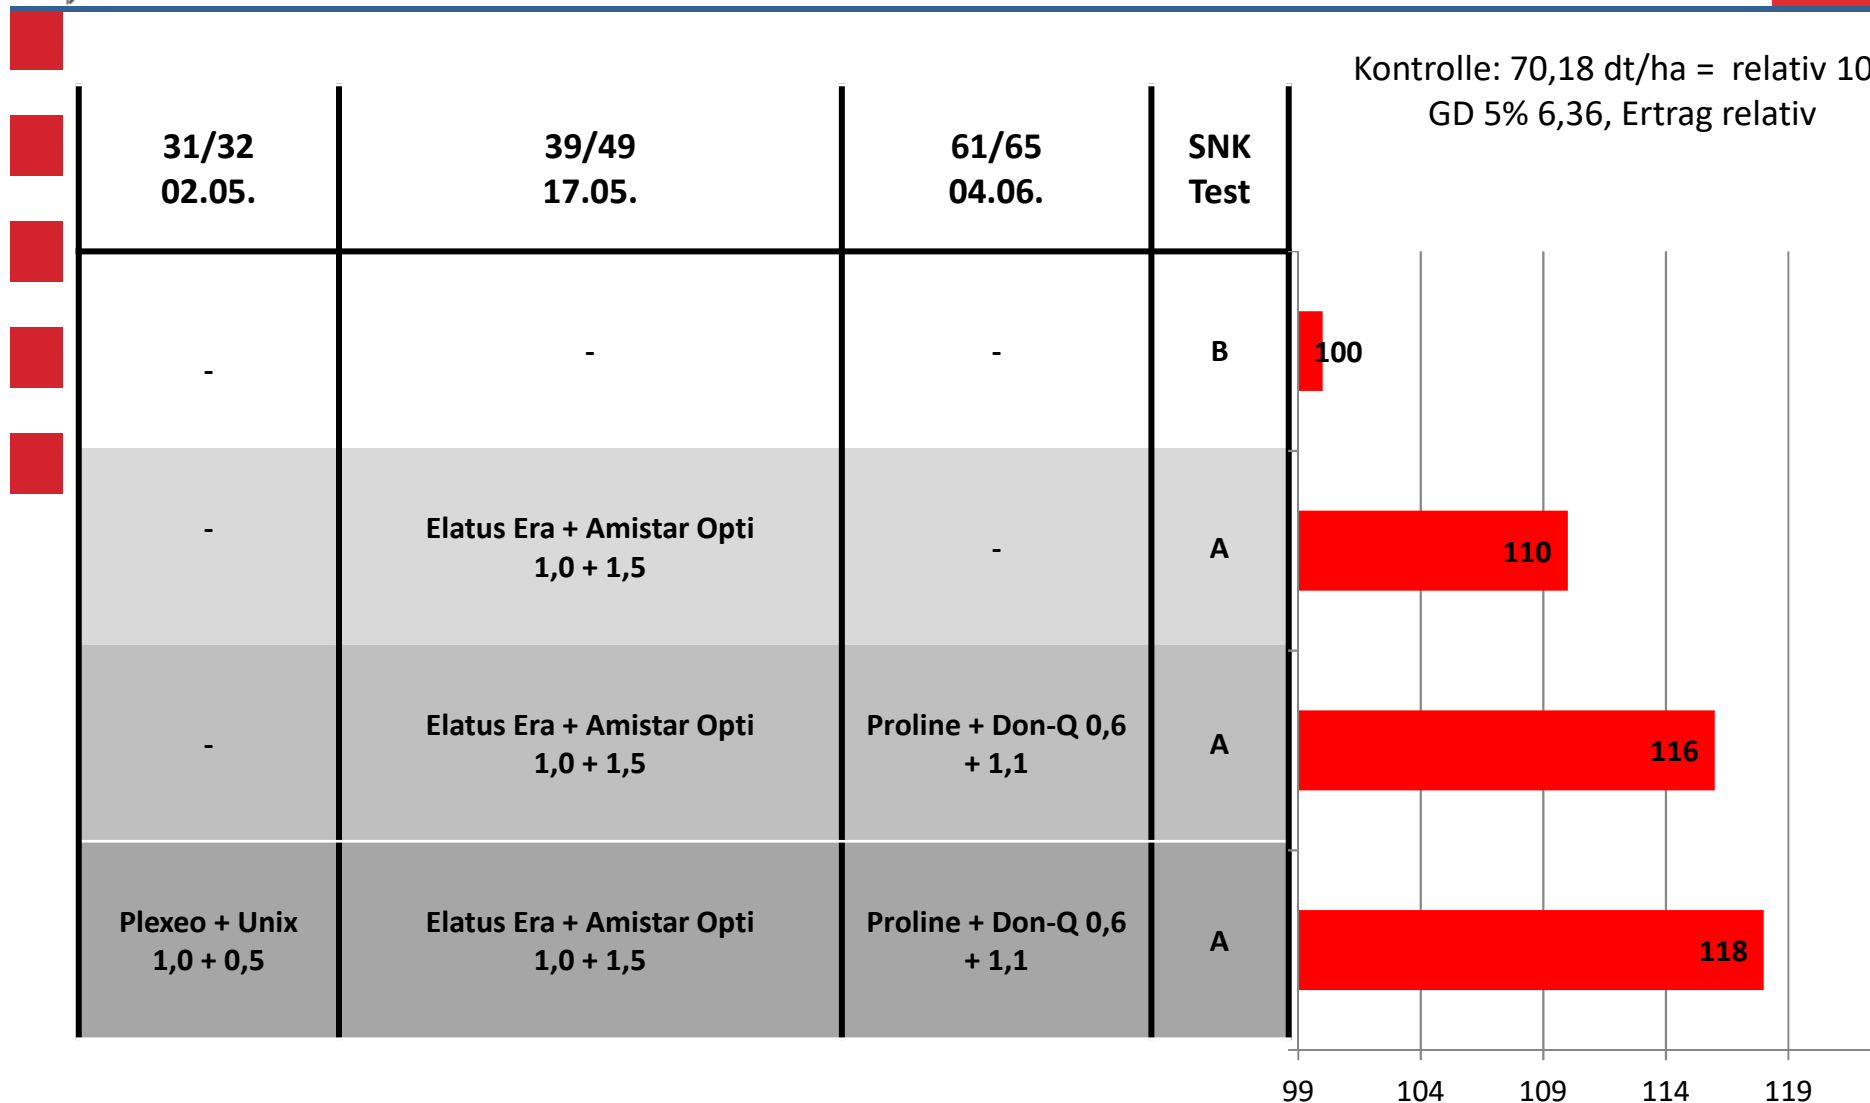

LLH-Versuchsstandort Willershausen

IPS Versuch Bodenbearbeitung **Direkt**, Fungizide, Beizung, Sorte Spontan, Winterweizen 2017/2018

LLH-Versuchsstandort Willershausen

IPS Versuch Bodenbearbeitung, Fungizide, mit und ohne Latitude, Sorte Spontan, Winterweizen 2017/2018 LLH-Versuchsstandort Willershausen

IPS Versuch Bodenbearbeitung **Pflug, Öko**, Fungizide, Beizung Winterweizen 2017/2018

LLH-Versuchsstandort Willershausen

Kontrolle: 70,18 dt/ha = relativ 100
GD 5% 6,36, Ertrag relativ

IPS Versuch Bodenbearbeitung **Mulch, Öko,** , Fungizide, Beizung Winterweizen 2017/2018

LLH-Versuchsstandort Willershausen

Kontrolle: 71,50 dt/ha = relativ 100
GD 5% 4,754, Ertrag relativ

IPS Versuch Bodenbearbeitung **Direkt, Öko,** , Fungizide, Beizung Winterweizen 2017/2018

LLH-Versuchsstandort Willershausen

Kontrolle: 79,62 dt/ha = relativ 100,
Ertrag relativ

IPS Versuch Bodenbearbeitung, Fungizide, **Vergleich Kontrolle**, **Ökomischung – Sorte Spontan**, Winterweizen 2017/2018 *ohne Behandlung; LLH-Versuchsstandort Willershausen*