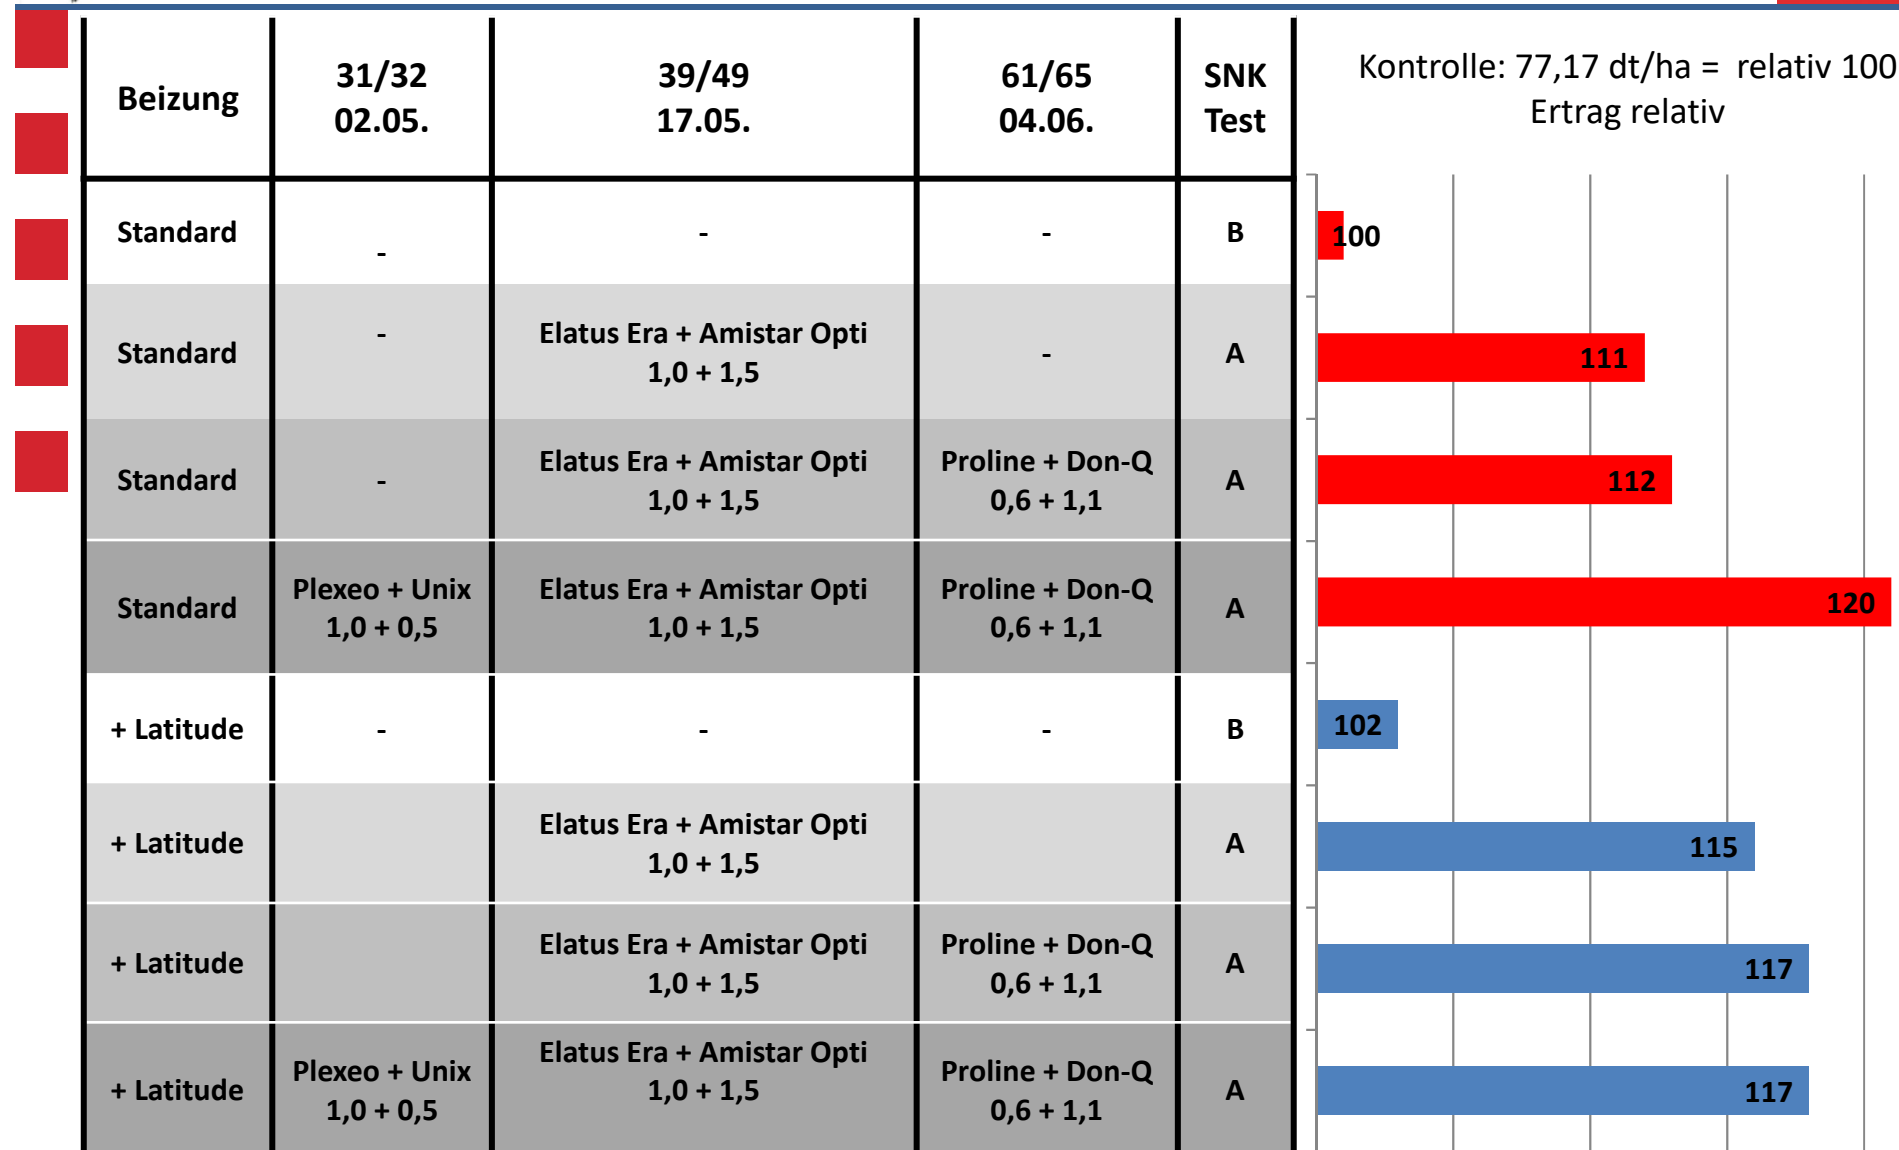

IPS Versuch Bodenbearbeitung **Pflug**, Fungizide, Beizung, Sorte Spontan, Winterweizen 2017/2018

LLH-Versuchsstandort Willershausen

IPS Versuch Bodenbearbeitung **Mulch**, Fungizide, Beizung Sorte Spontan, Winterweizen 2017/2018

LLH-Versuchsstandort Willershausen

IPS Versuch Bodenbearbeitung **Direkt**, Fungizide, Beizung, Sorte Spontan, Winterweizen 2017/2018

LLH-Versuchsstandort Willershausen

IPS Versuch Bodenbearbeitung, Fungizide, mit und ohne Latitude, Sorte Spontan, Winterweizen 2017/2018 LLH-Versuchsstandort Willershausen

IPS Versuch Bodenbearbeitung **Pflug, Öko**, Fungizide, Beizung Winterweizen 2017/2018

LLH-Versuchsstandort Willershausen

Kontrolle: 70,18 dt/ha = relativ 100
GD 5% 6,36, Ertrag relativ

IPS Versuch Bodenbearbeitung **Mulch, Öko,** , Fungizide, Beizung Winterweizen 2017/2018

Kontrolle: 79,62 dt/ha = relativ 100,
Ertrag relativ

IPS Versuch Bodenbearbeitung, Fungizide, **Vergleich Kontrolle**, **Ökomischung – Sorte Spontan**, Winterweizen 2017/2018 *ohne Behandlung; LLH-Versuchsstandort Willershausen*