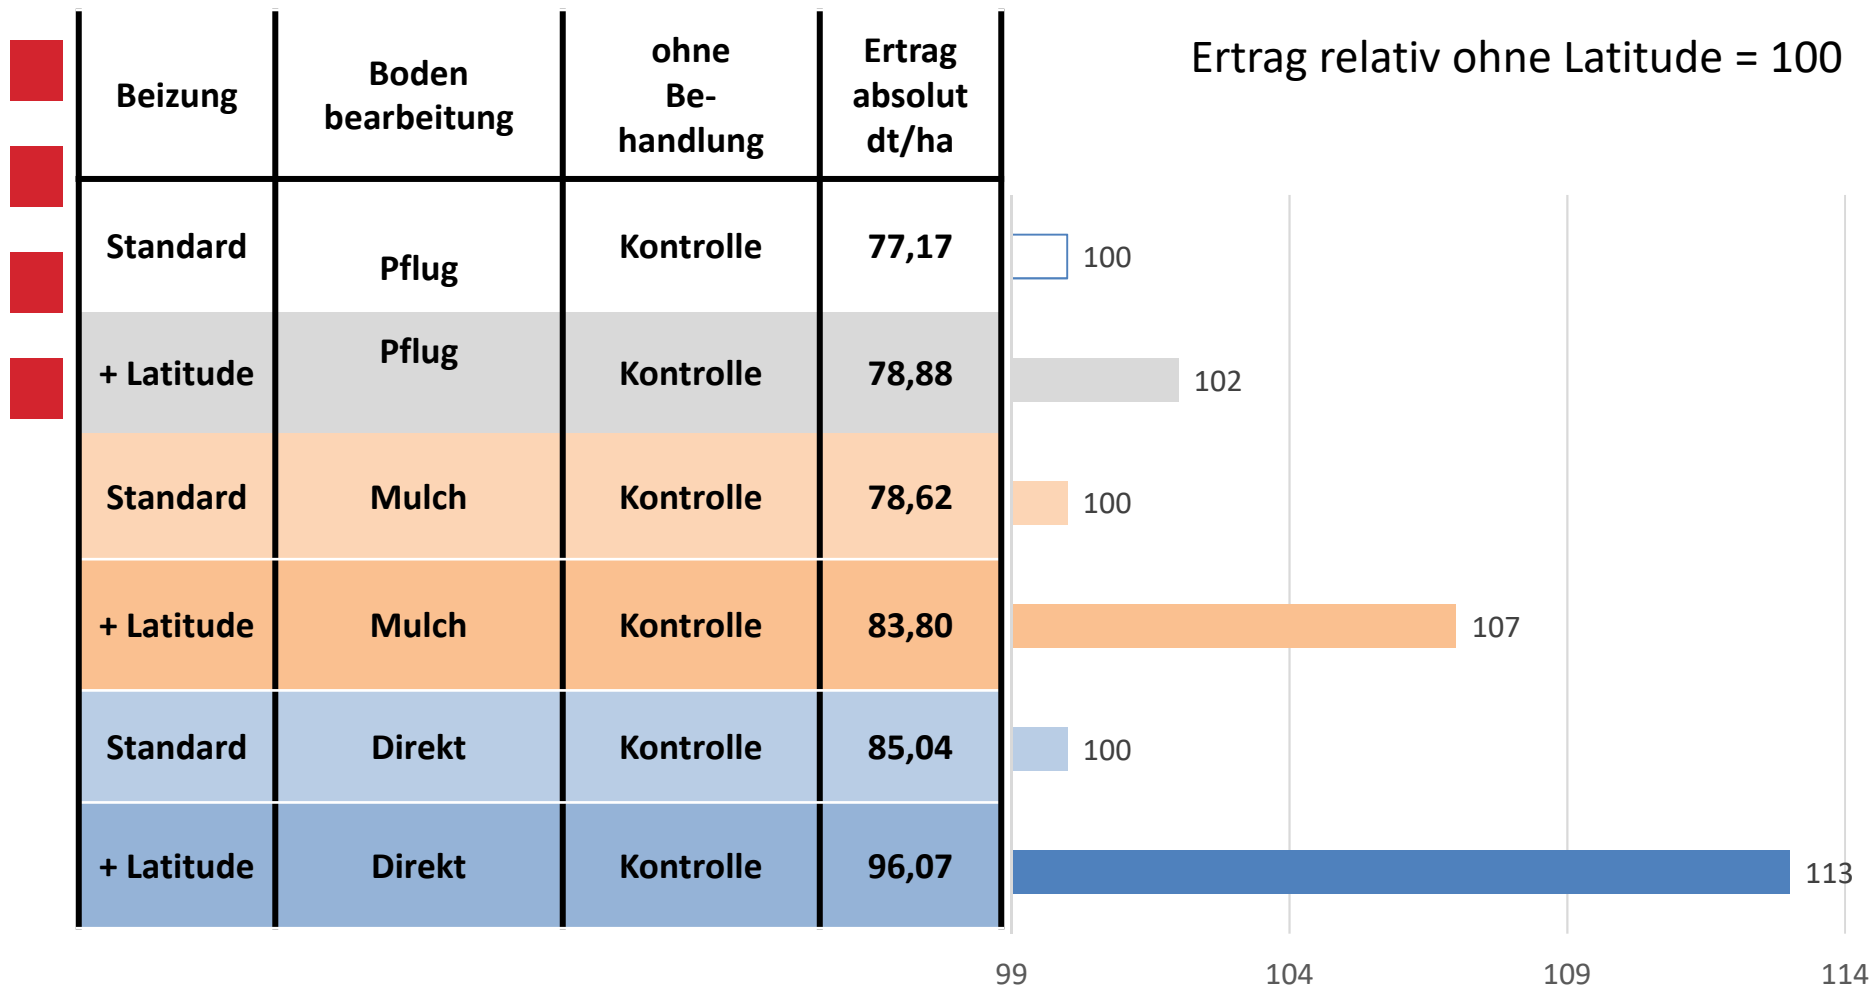

LLH-Versuchsstandort Willershausen

IPS Versuch Bodenbearbeitung **Direkt**, Fungizide, Beizung, Sorte Spontan, Winterweizen 2017/2018

LLH-Versuchsstandort Willershausen

IPS Versuch Bodenbearbeitung, Fungizide, mit und ohne Latitude, Sorte Spontan, Winterweizen 2017/2018 LLH-Versuchsstandort Willershausen

IPS Versuch Bodenbearbeitung **Pflug, Öko**, Fungizide, Beizung Winterweizen 2017/2018

LLH-Versuchsstandort Willershausen

Kontrolle: 70,18 dt/ha = relativ 100
GD 5% 6,36, Ertrag relativ

IPS Versuch Bodenbearbeitung **Mulch, Öko,** , Fungizide, Beizung Winterweizen 2017/2018

LLH-Versuchsstandort Willershausen

Kontrolle: 71,50 dt/ha = relativ 100
GD 5% 4,754, Ertrag relativ

IPS Versuch Bodenbearbeitung **Direkt, Öko,** , Fungizide, Beizung Winterweizen 2017/2018

LLH-Versuchsstandort Willershausen

Kontrolle: 79,62 dt/ha = relativ 100,
Ertrag relativ

IPS Versuch Bodenbearbeitung, Fungizide, **Vergleich Kontrolle**, **Ökomischung – Sorte Spontan**, Winterweizen 2017/2018 *ohne Behandlung; LLH-Versuchsstandort Willershausen*