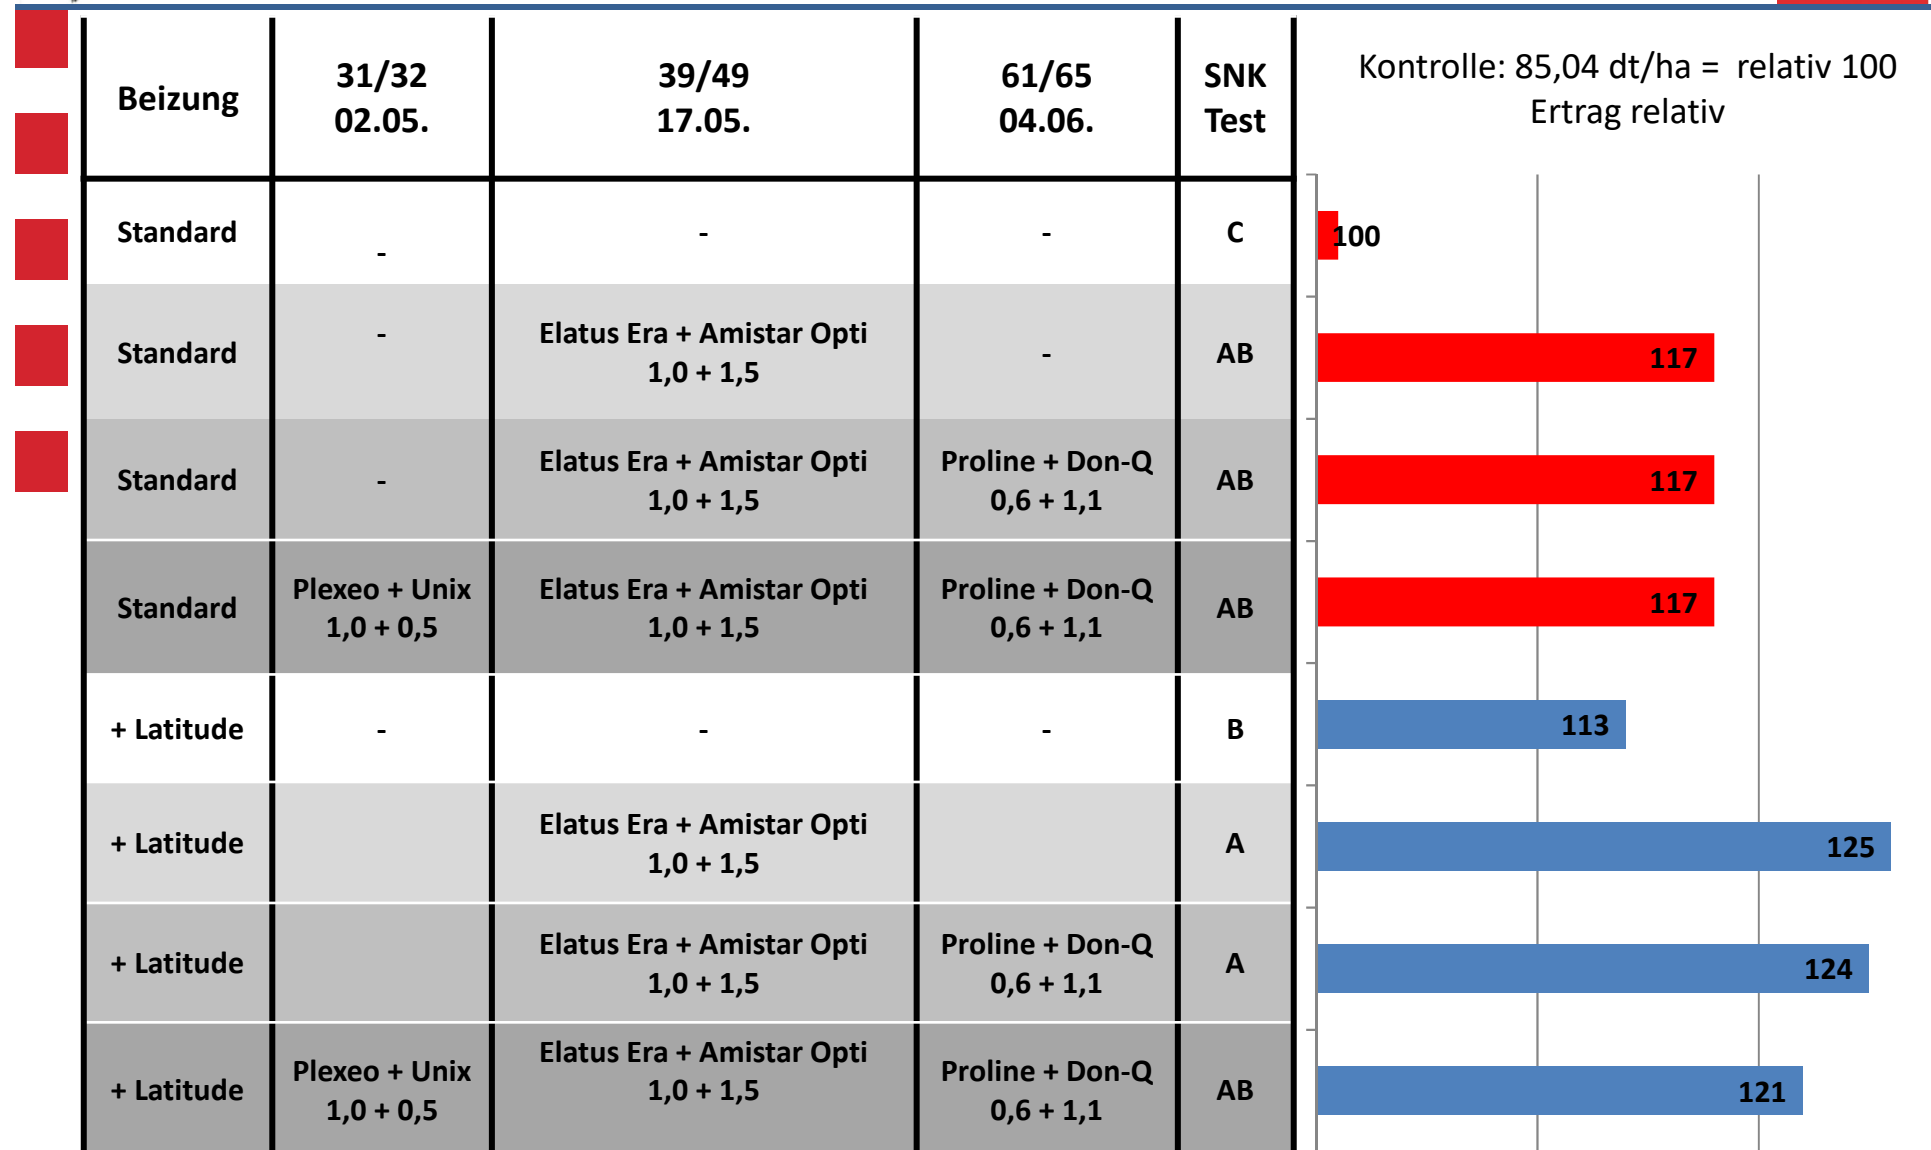

IPS Versuch Bodenbearbeitung **Pflug**, Fungizide, Beizung, Sorte Spontan, Winterweizen 2017/2018

LLH-Versuchsstandort Willershausen

IPS Versuch Bodenbearbeitung **Mulch**, Fungizide, Beizung Sorte Spontan, Winterweizen 2017/2018

LLH-Versuchsstandort Willershausen

IPS Versuch Bodenbearbeitung **Direkt**, Fungizide, Beizung, Sorte Spontan, Winterweizen 2017/2018

LLH-Versuchsstandort Willershausen

IPS Versuch Bodenbearbeitung, Fungizide, mit und ohne Latitude, Sorte Spontan, Winterweizen 2017/2018 LLH-Versuchsstandort Willershausen

IPS Versuch Bodenbearbeitung **Pflug, Öko**, Fungizide, Beizung Winterweizen 2017/2018

LLH-Versuchsstandort Willershausen

Kontrolle: 70,18 dt/ha = relativ 100
GD 5% 6,36, Ertrag relativ

IPS Versuch Bodenbearbeitung **Mulch, Öko,** , Fungizide, Beizung Winterweizen 2017/2018

Kontrolle: 79,62 dt/ha = relativ 100,
Ertrag relativ

IPS Versuch Bodenbearbeitung, Fungizide, **Vergleich Kontrolle**, **Ökomischung – Sorte Spontan**, Winterweizen 2017/2018 *ohne Behandlung; LLH-Versuchsstandort Willershausen*