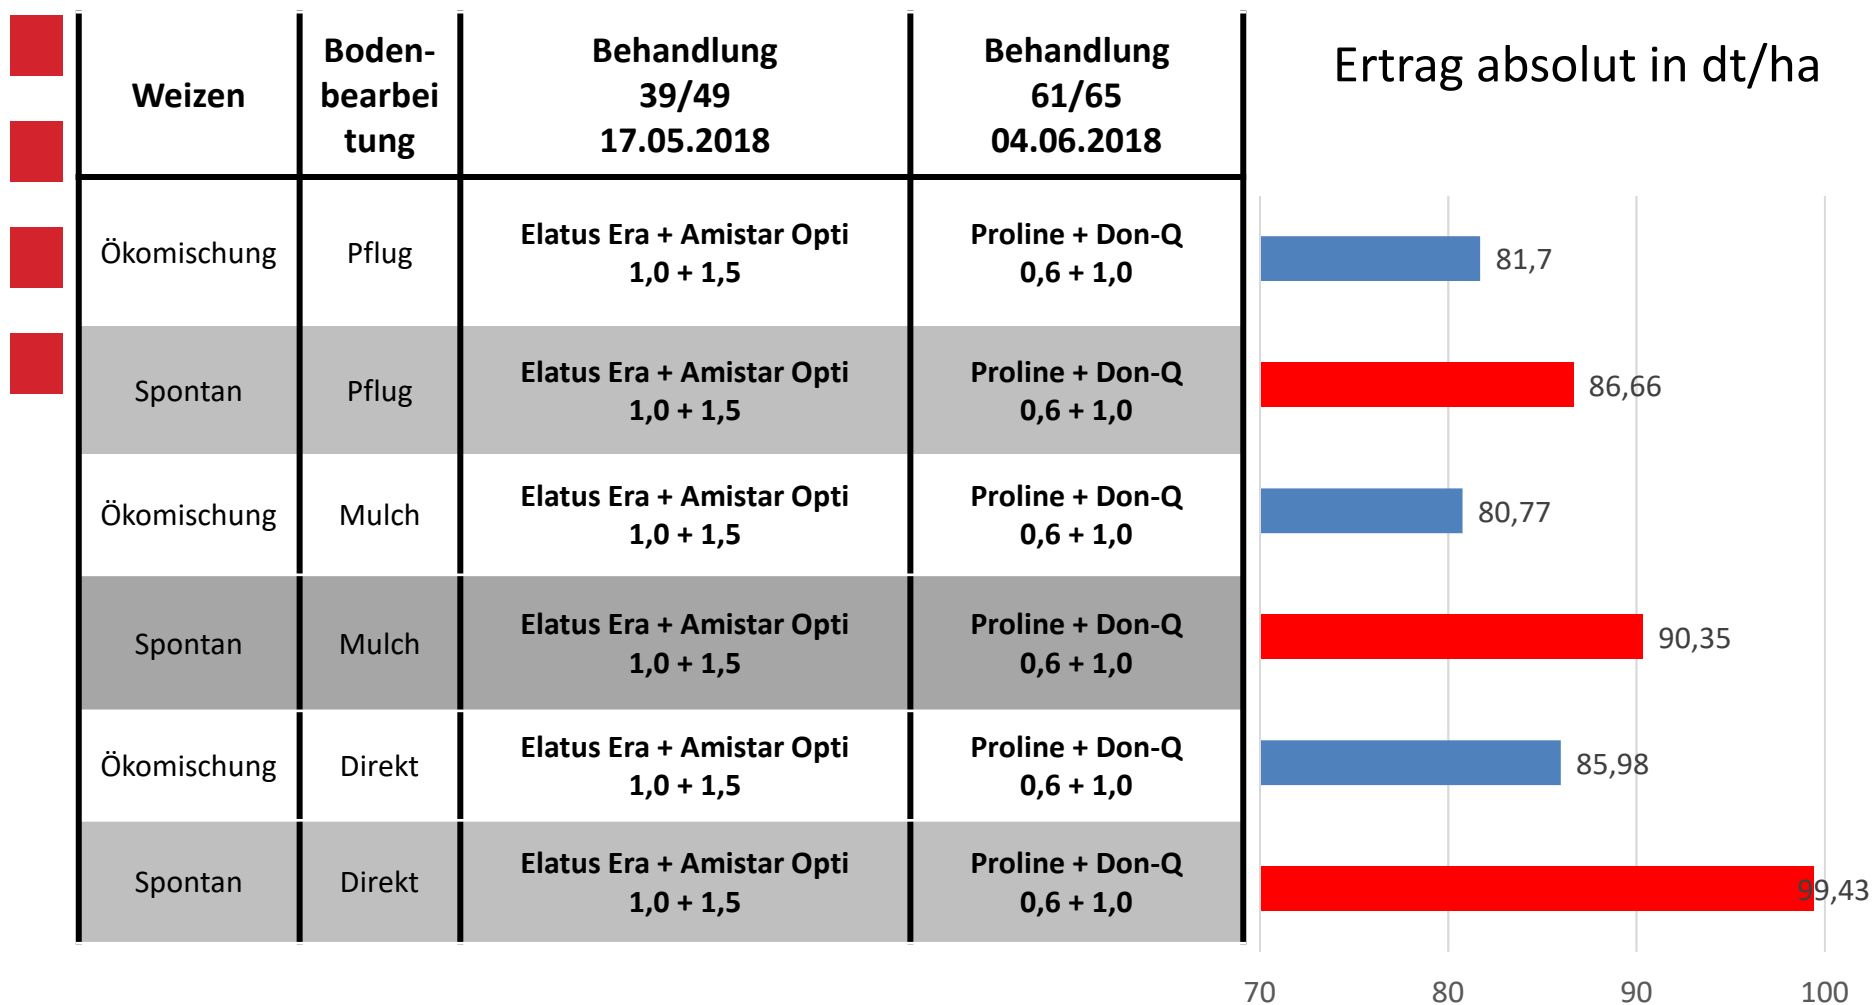

LLH-Versuchsstandort Willershausen

Kontrolle: 71,50 dt/ha = relativ 100
GD 5% 4,754, Ertrag relativ

IPS Versuch Bodenbearbeitung **Direkt, Öko,** , Fungizide, Beizung Winterweizen 2017/2018

LLH-Versuchsstandort Willershausen

Kontrolle: 79,62 dt/ha = relativ 100,
Ertrag relativ

IPS Versuch Bodenbearbeitung, Fungizide, **Vergleich Kontrolle**, **Ökomischung – Sorte Spontan**, Winterweizen 2017/2018 *ohne Behandlung; LLH-Versuchsstandort Willershausen*

IPS Versuch Bodenbearbeitung, Fungizide, **Vergleich 1x Behandlung,**
Ökomischung – Sorte Spontan, Winterweizen 2017/2018
1 Behandlung; LLH-Versuchsstandort Willershausen

IPS Versuch Bodenbearbeitung, Fungizide, **Vergleich 2 x Behandlung**, **Ökomischung – Sorte Spontan**, Winterweizen 2017/2018 2 Behandlungen; LLH-Versuchsstandort Willershausen

IPS Versuch Bodenbearbeitung, Fungizide, **Vergleich 3 x Behandlung,** **Ökomischung – Sorte Spontan, Winterweizen 2017/2018** *3 Behandlungen; LLH-Versuchsstandort Willershausen*

IPS Versuch Bodenbearbeitung, Fungizide, Vergleich über alle Varianten, Ökomischung – Sorte Spontan, Winterweizen 2017/2018
Im Mittel aller 4 Varianten (0,1,2,3 Behandlungen); LLH- Willershausen