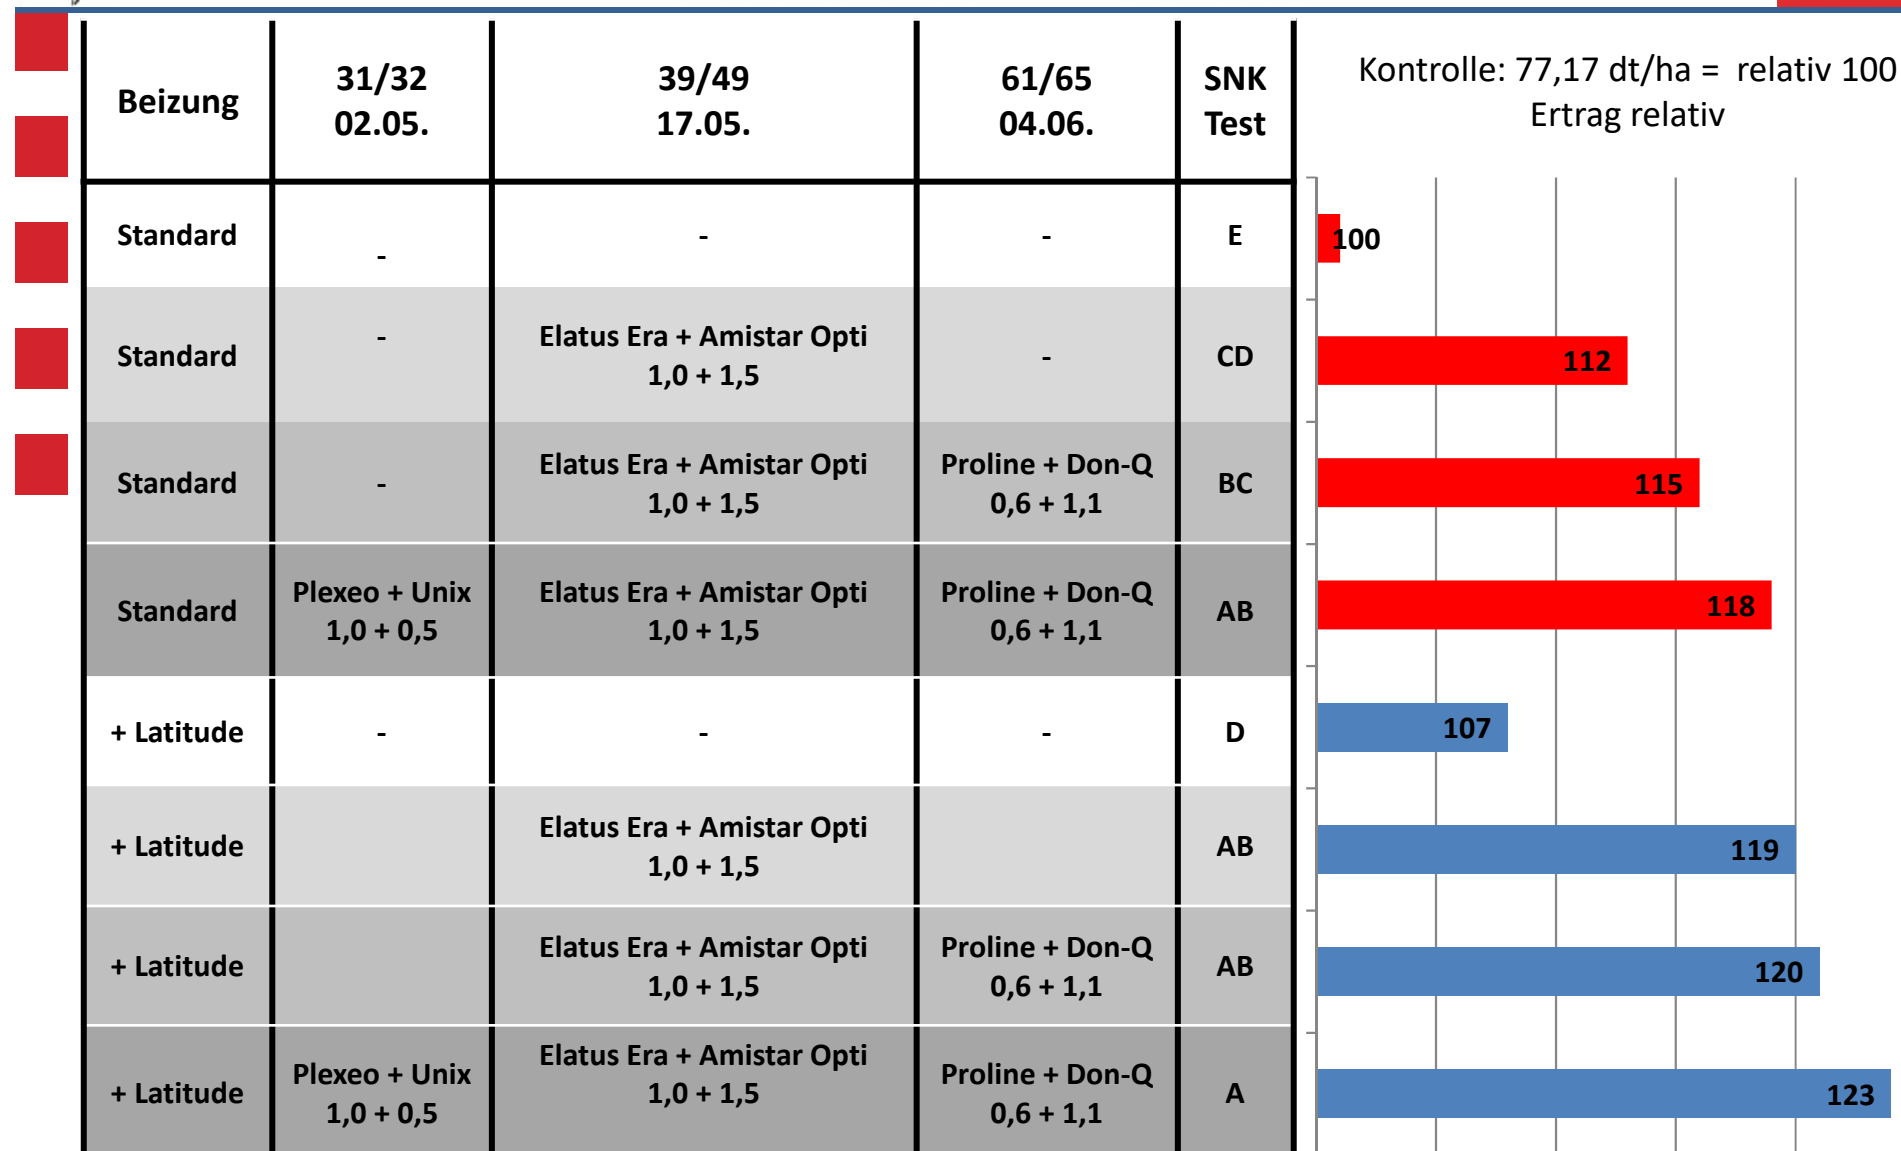

IPS Versuch Bodenbearbeitung **Pflug**, Fungizide, Beizung, Sorte Spontan, Winterweizen 2017/2018

LLH-Versuchsstandort Willershausen

IPS Versuch Bodenbearbeitung **Mulch**, Fungizide, Beizung Sorte Spontan, Winterweizen 2017/2018

LLH-Versuchsstandort Willershausen

IPS Versuch Bodenbearbeitung **Direkt**, Fungizide, Beizung, Sorte Spontan, Winterweizen 2017/2018

LLH-Versuchsstandort Willershausen

IPS Versuch Bodenbearbeitung, Fungizide, mit und ohne Latitude, Sorte Spontan, Winterweizen 2017/2018 LLH-Versuchsstandort Willershausen

IPS Versuch Bodenbearbeitung **Pflug, Öko**, Fungizide, Beizung Winterweizen 2017/2018

LLH-Versuchsstandort Willershausen

Kontrolle: 70,18 dt/ha = relativ 100
GD 5% 6,36, Ertrag relativ

IPS Versuch Bodenbearbeitung **Mulch, Öko,** , Fungizide, Beizung Winterweizen 2017/2018

Kontrolle: 79,62 dt/ha = relativ 100,
Ertrag relativ

IPS Versuch Bodenbearbeitung, Fungizide, **Vergleich Kontrolle**, **Ökomischung – Sorte Spontan**, Winterweizen 2017/2018 *ohne Behandlung; LLH-Versuchsstandort Willershausen*