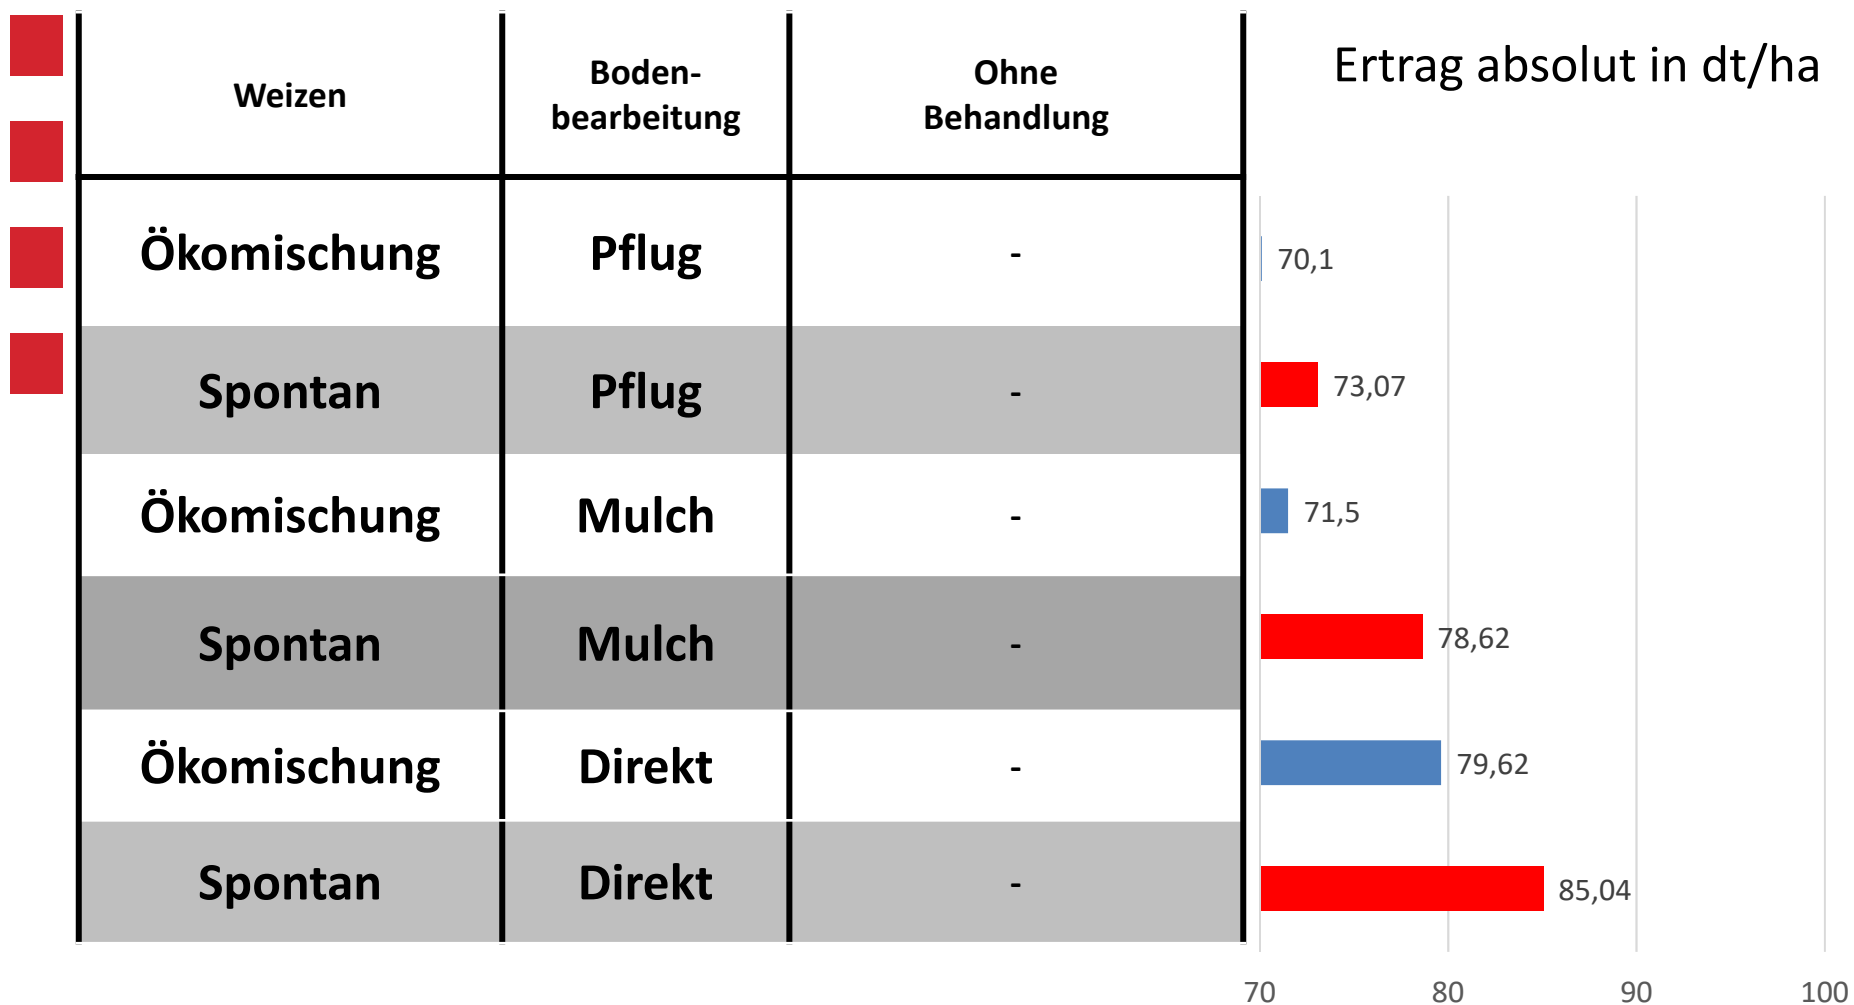

IPS Versuch Bodenbearbeitung **Pflug, Öko**, Fungizide, Beizung Winterweizen 2017/2018

LLH-Versuchsstandort Willershausen

Kontrolle: 70,18 dt/ha = relativ 100
GD 5% 6,36, Ertrag relativ

IPS Versuch Bodenbearbeitung **Mulch, Öko,** , Fungizide, Beizung Winterweizen 2017/2018

LLH-Versuchsstandort Willershausen

Kontrolle: 71,50 dt/ha = relativ 100
GD 5% 4,754, Ertrag relativ

IPS Versuch Bodenbearbeitung **Direkt, Öko,** , Fungizide, Beizung Winterweizen 2017/2018

LLH-Versuchsstandort Willershausen

Kontrolle: 79,62 dt/ha = relativ 100,
Ertrag relativ

IPS Versuch Bodenbearbeitung, Fungizide, **Vergleich Kontrolle**, **Ökomischung – Sorte Spontan**, Winterweizen 2017/2018 *ohne Behandlung; LLH-Versuchsstandort Willershausen*

IPS Versuch Bodenbearbeitung, Fungizide, **Vergleich 1x Behandlung,**
Ökomischung – Sorte Spontan, Winterweizen 2017/2018
1 Behandlung; LLH-Versuchsstandort Willershausen

IPS Versuch Bodenbearbeitung, Fungizide, **Vergleich 2 x Behandlung**, **Ökomischung – Sorte Spontan**, Winterweizen 2017/2018 2 Behandlungen; LLH-Versuchsstandort Willershausen