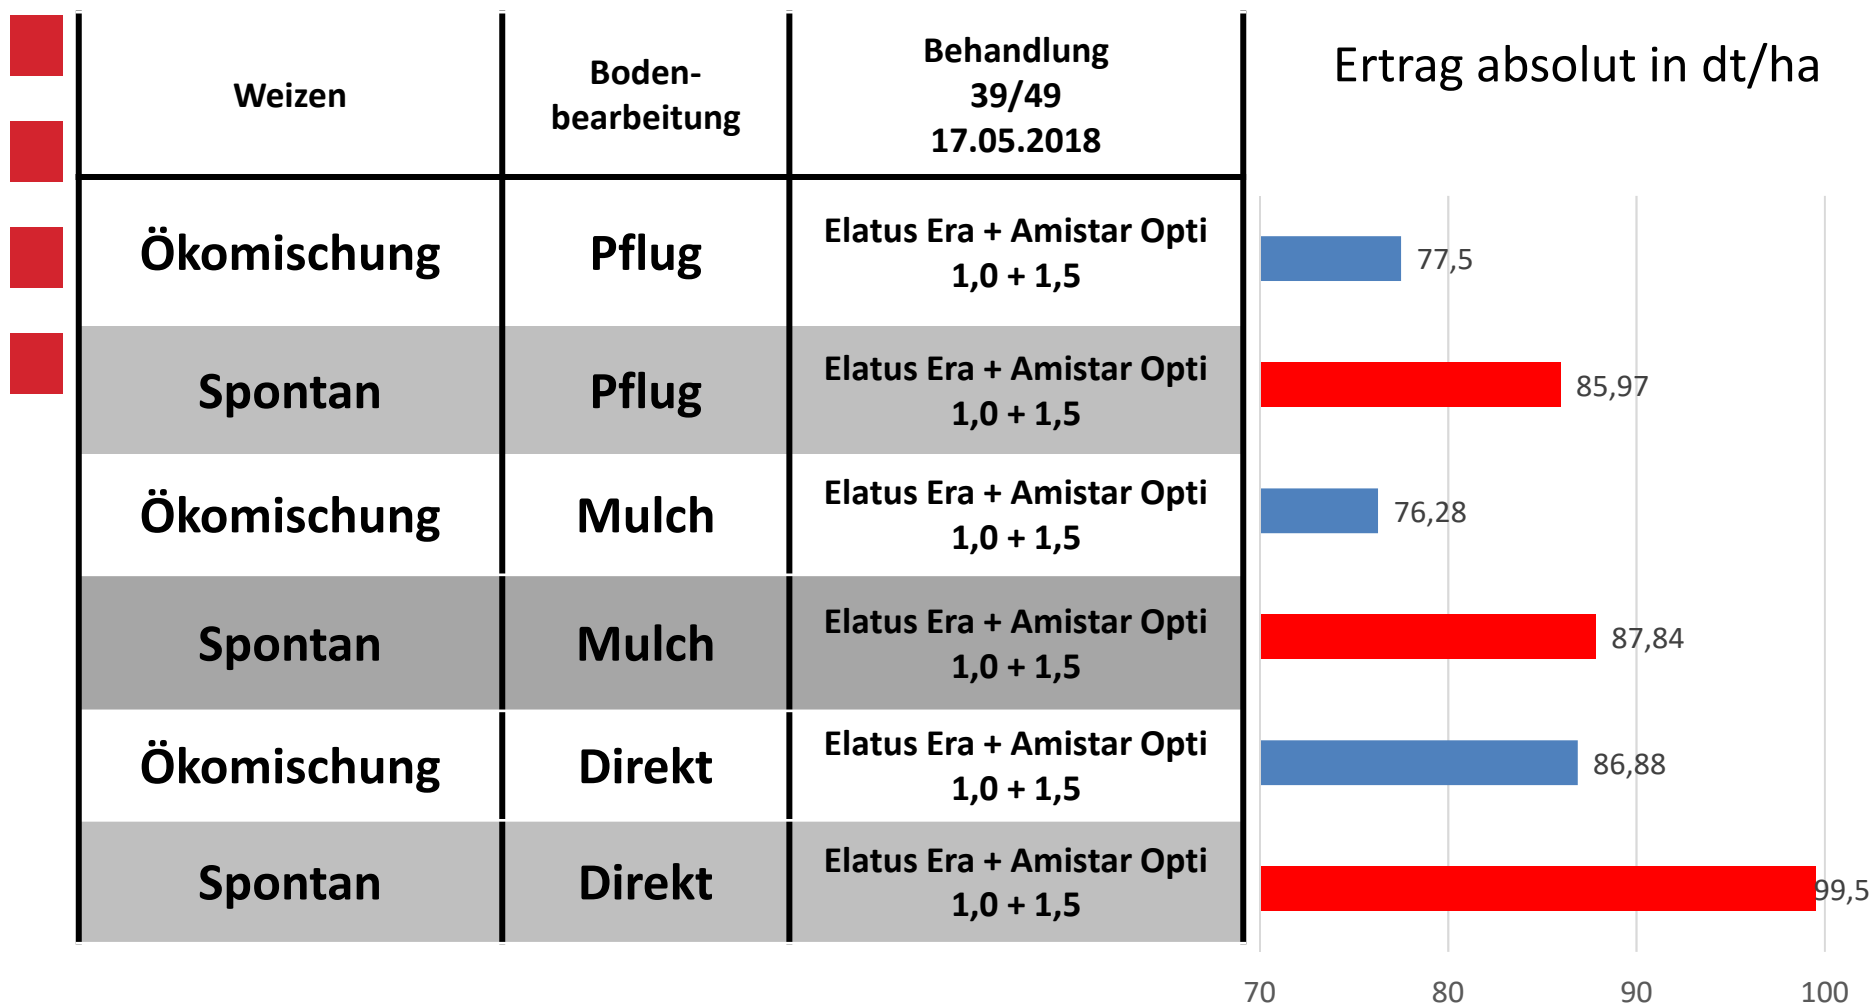

LLH-Versuchsstandort Willershausen

Kontrolle: 71,50 dt/ha = relativ 100
GD 5% 4,754, Ertrag relativ

IPS Versuch Bodenbearbeitung **Direkt, Öko,** , Fungizide, Beizung Winterweizen 2017/2018

LLH-Versuchsstandort Willershausen

Kontrolle: 79,62 dt/ha = relativ 100,
Ertrag relativ

IPS Versuch Bodenbearbeitung, Fungizide, **Vergleich Kontrolle**, **Ökomischung – Sorte Spontan**, Winterweizen 2017/2018 *ohne Behandlung; LLH-Versuchsstandort Willershausen*

IPS Versuch Bodenbearbeitung, Fungizide, **Vergleich 1x Behandlung,**
Ökomischung – Sorte Spontan, Winterweizen 2017/2018
1 Behandlung; LLH-Versuchsstandort Willershausen

IPS Versuch Bodenbearbeitung, Fungizide, **Vergleich 2 x Behandlung**, **Ökomischung – Sorte Spontan**, Winterweizen 2017/2018 2 Behandlungen; LLH-Versuchsstandort Willershausen