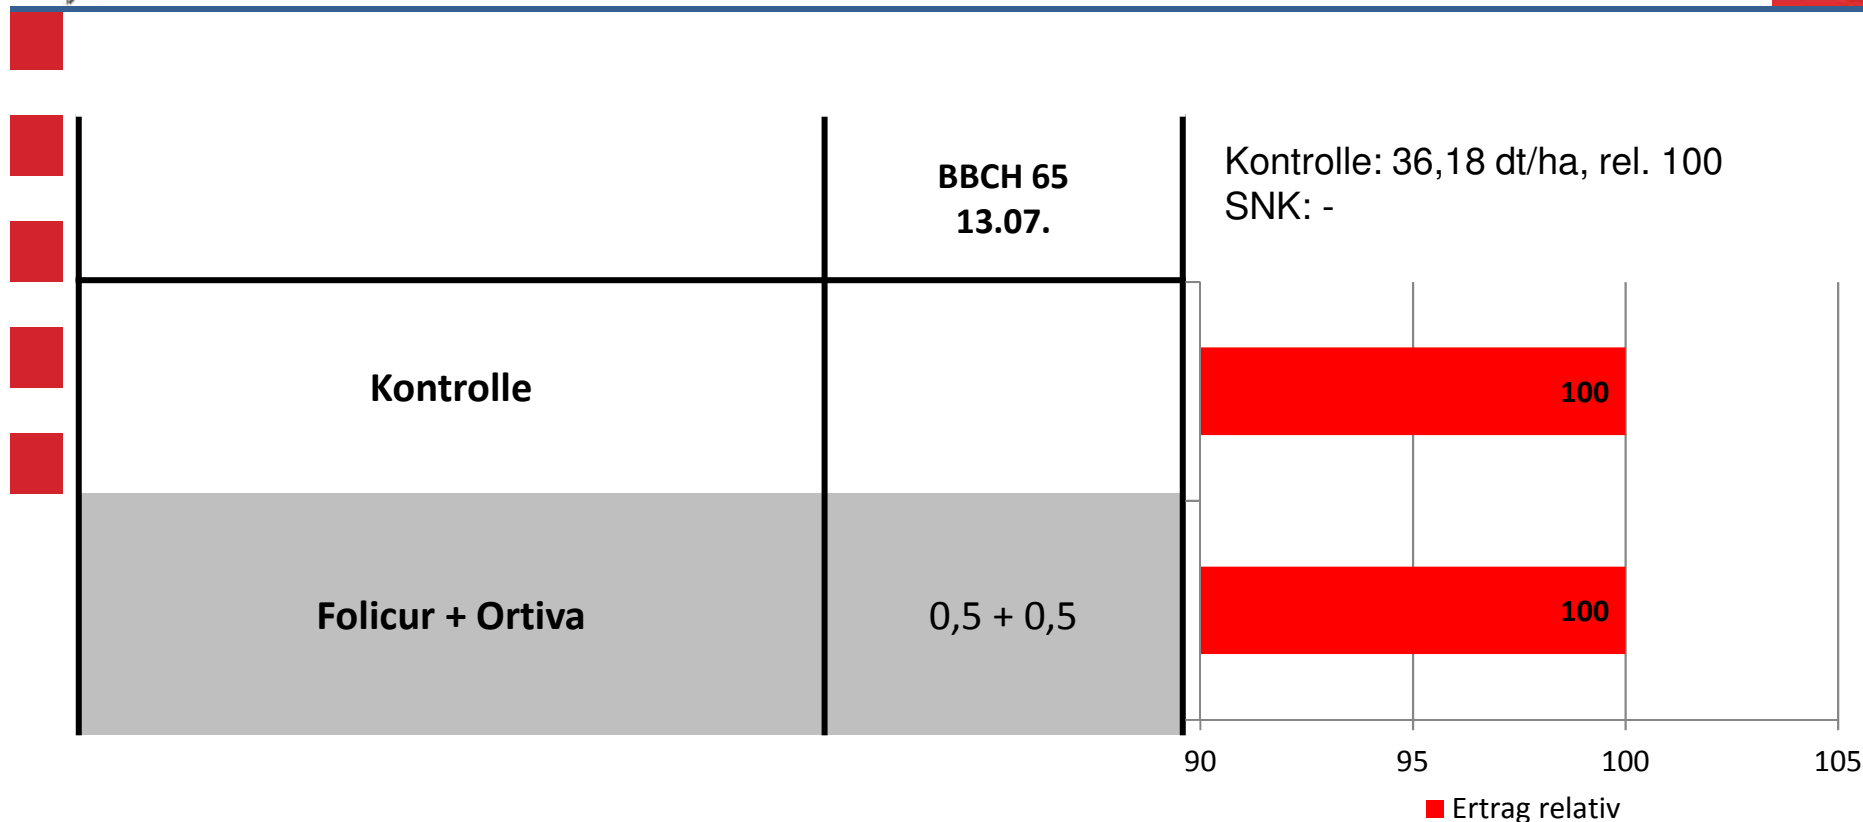

Fungizide in Sojabohnen 2017

LLH-Versuchsstandort Bad Hersfeld - Eichhof

Vorfrucht Wintergerste, gefolgt von Senf, Aussaat 11.05.2017, Sorte Merlin, 65 Kö/m²,
Nmin 27.03.2017: 20 kg/ha; pH 6,1, P205 18, K20 16, Mgo 12
Unkrautbekämpfung: 11.05.2017 Artist ; 13.06.2017 Basagran + Harmony SX;
14.06.2017 Striegel