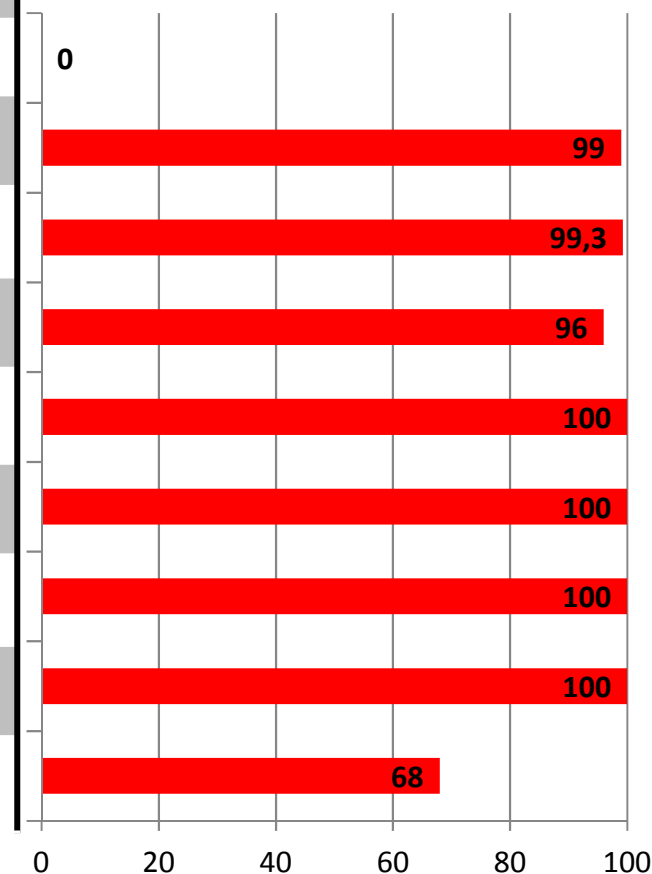

Windhalmbekämpfung in Weizen im Herbst und Frühjahr 2017

LLH Versuchsstandort Marburg-Grünungen II (Ma)

Varianten	BBCH 27.10.2016 AWM	BBCH Frühjahr AWM
Vertex	0,08	
Lentipur 700	3,0	
Trinity	2,0	
Sumimax	0,06	
Sumimax + Herold SC	0,06 + 0,3	
Herold SC	0,3	
Bacara Forte	1,0	
Jura	4,0	
Axial 50		1,2

Kontrolle: 283 Windhalmpflanzen/m²

■ Wirkungsgrad in % gegen Windhalm