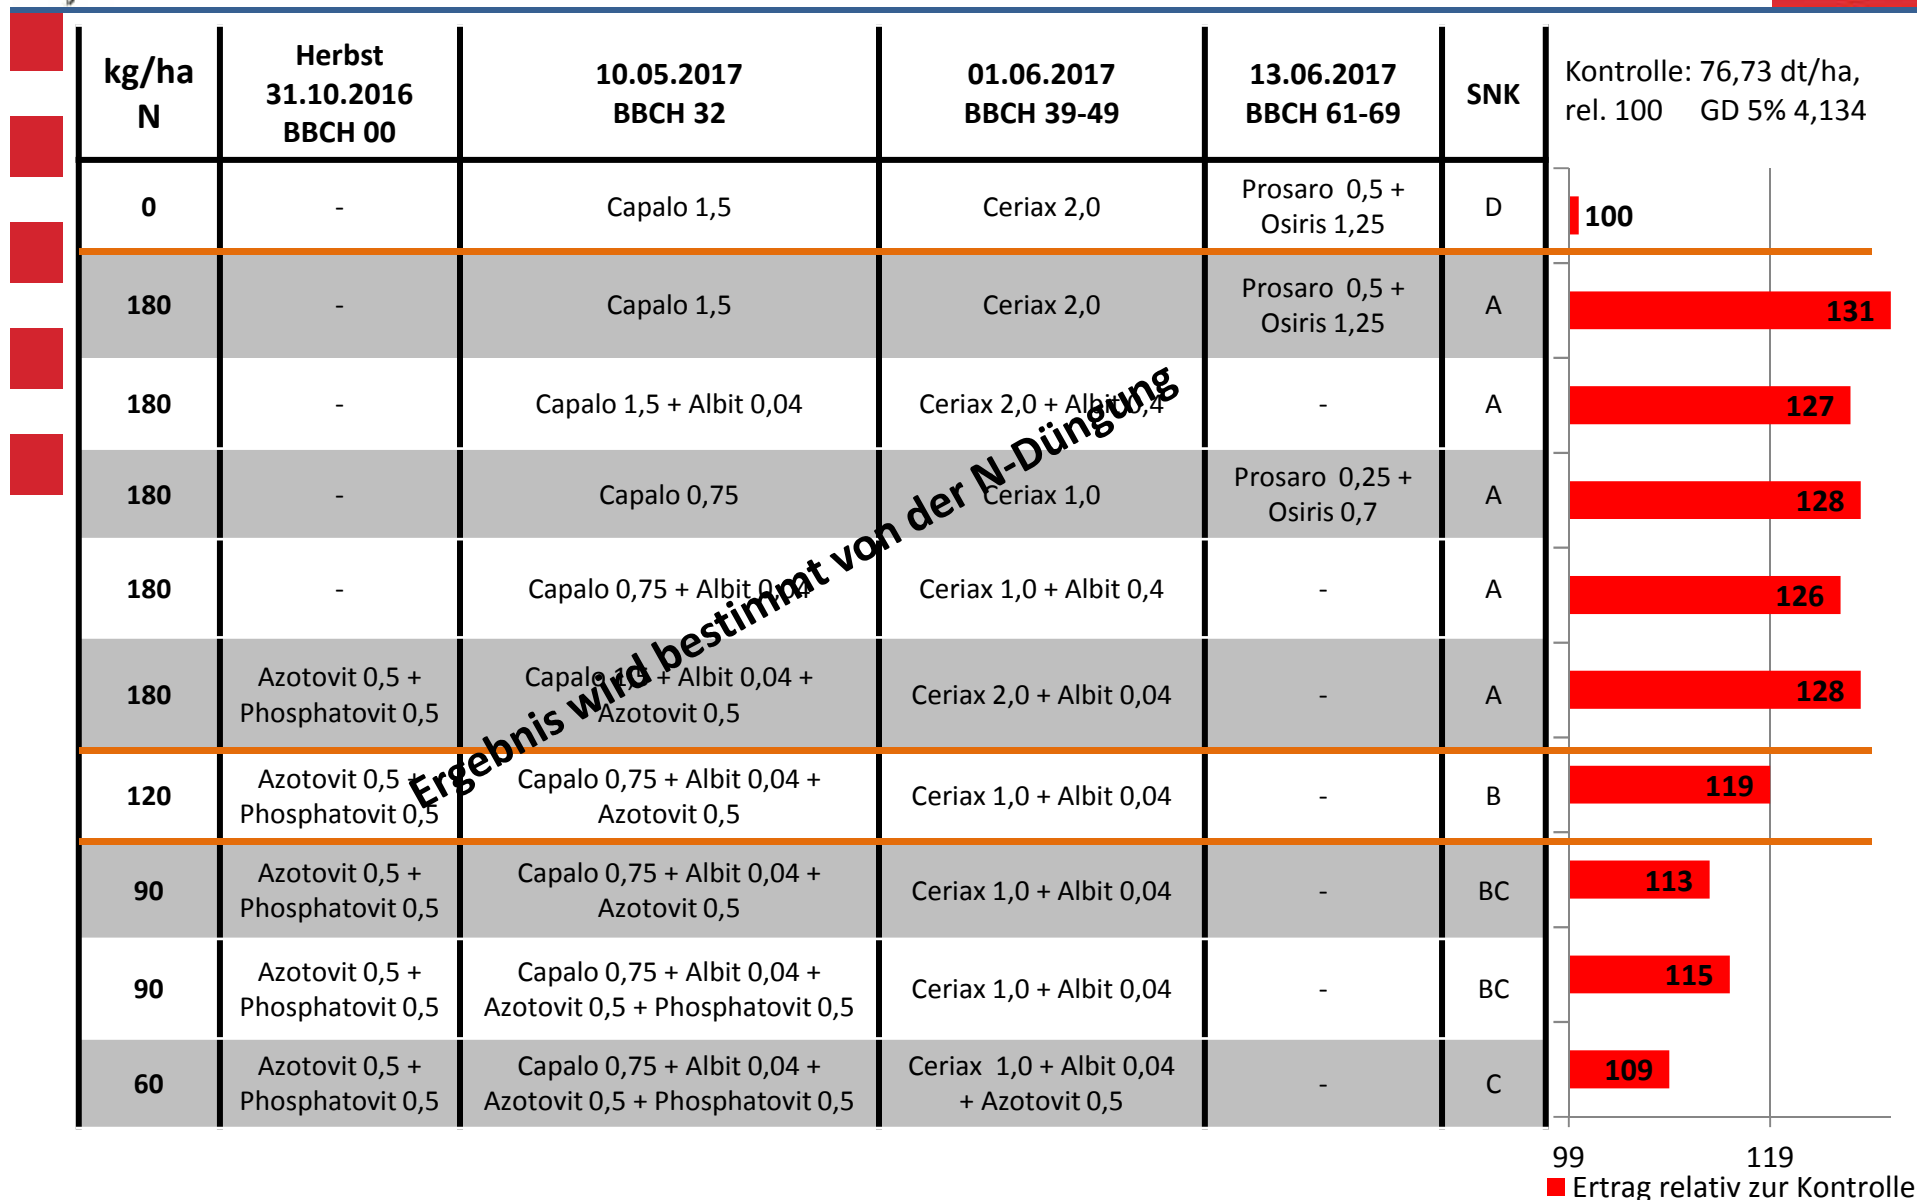

# Fungizide und Zusatzstoffe in Winterweizen in 2016/2017

LLH-Versuchsstandort Bad Hersfeld - Eichhof

# Fungizide und Zusatzstoffe in Winterweizen in 2016/2017

*LLH-Versuchsstandort Bad Hersfeld - Eichhof*

Vorfrucht Wintergerste, Aussaat 18.10.2016, Sorte RGT Reform,  
Nmin 20.02.2017: 100 kg/ha;  
31.10.2016 Cadou forte 1,0  
02.06.2017 (47-55) Karate Zeon 0,075  
12.04.2017 (25-27) CCC720 1,0  
10.05.2017 (32-33) CCC 720 + Moddus 0,4 + 0,25  
22.05.2017 (37) Cerone 660 0,2