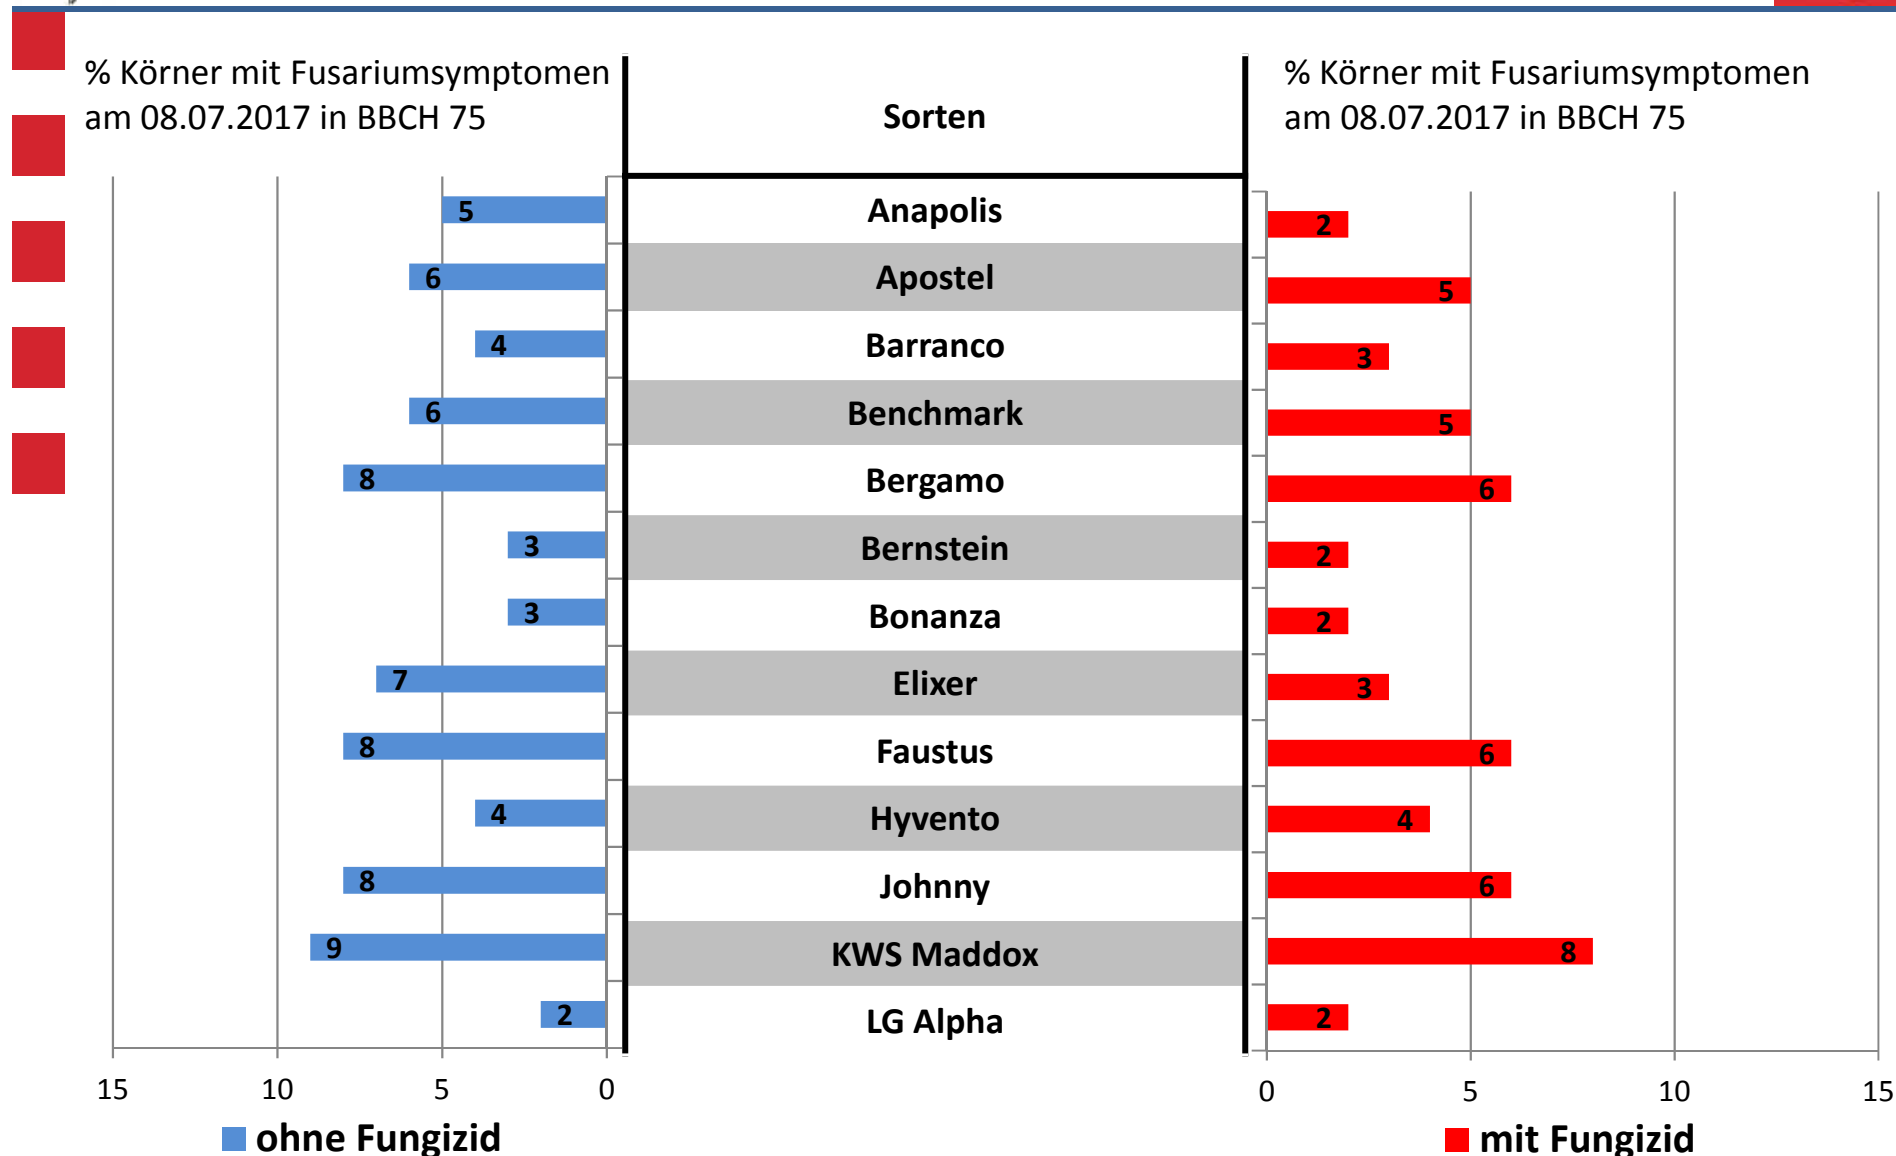

# Fungizide und Sorten in Winterweizen Sorten Teil 1 in 2016/2017 *LLH-Versuchsstandort Grimelsheim*)

# Fungizide und Sorten in Winterweizen Sorten Teil 2 in 2016/2017 *LLH-Versuchsstandort Grimelsheim*)