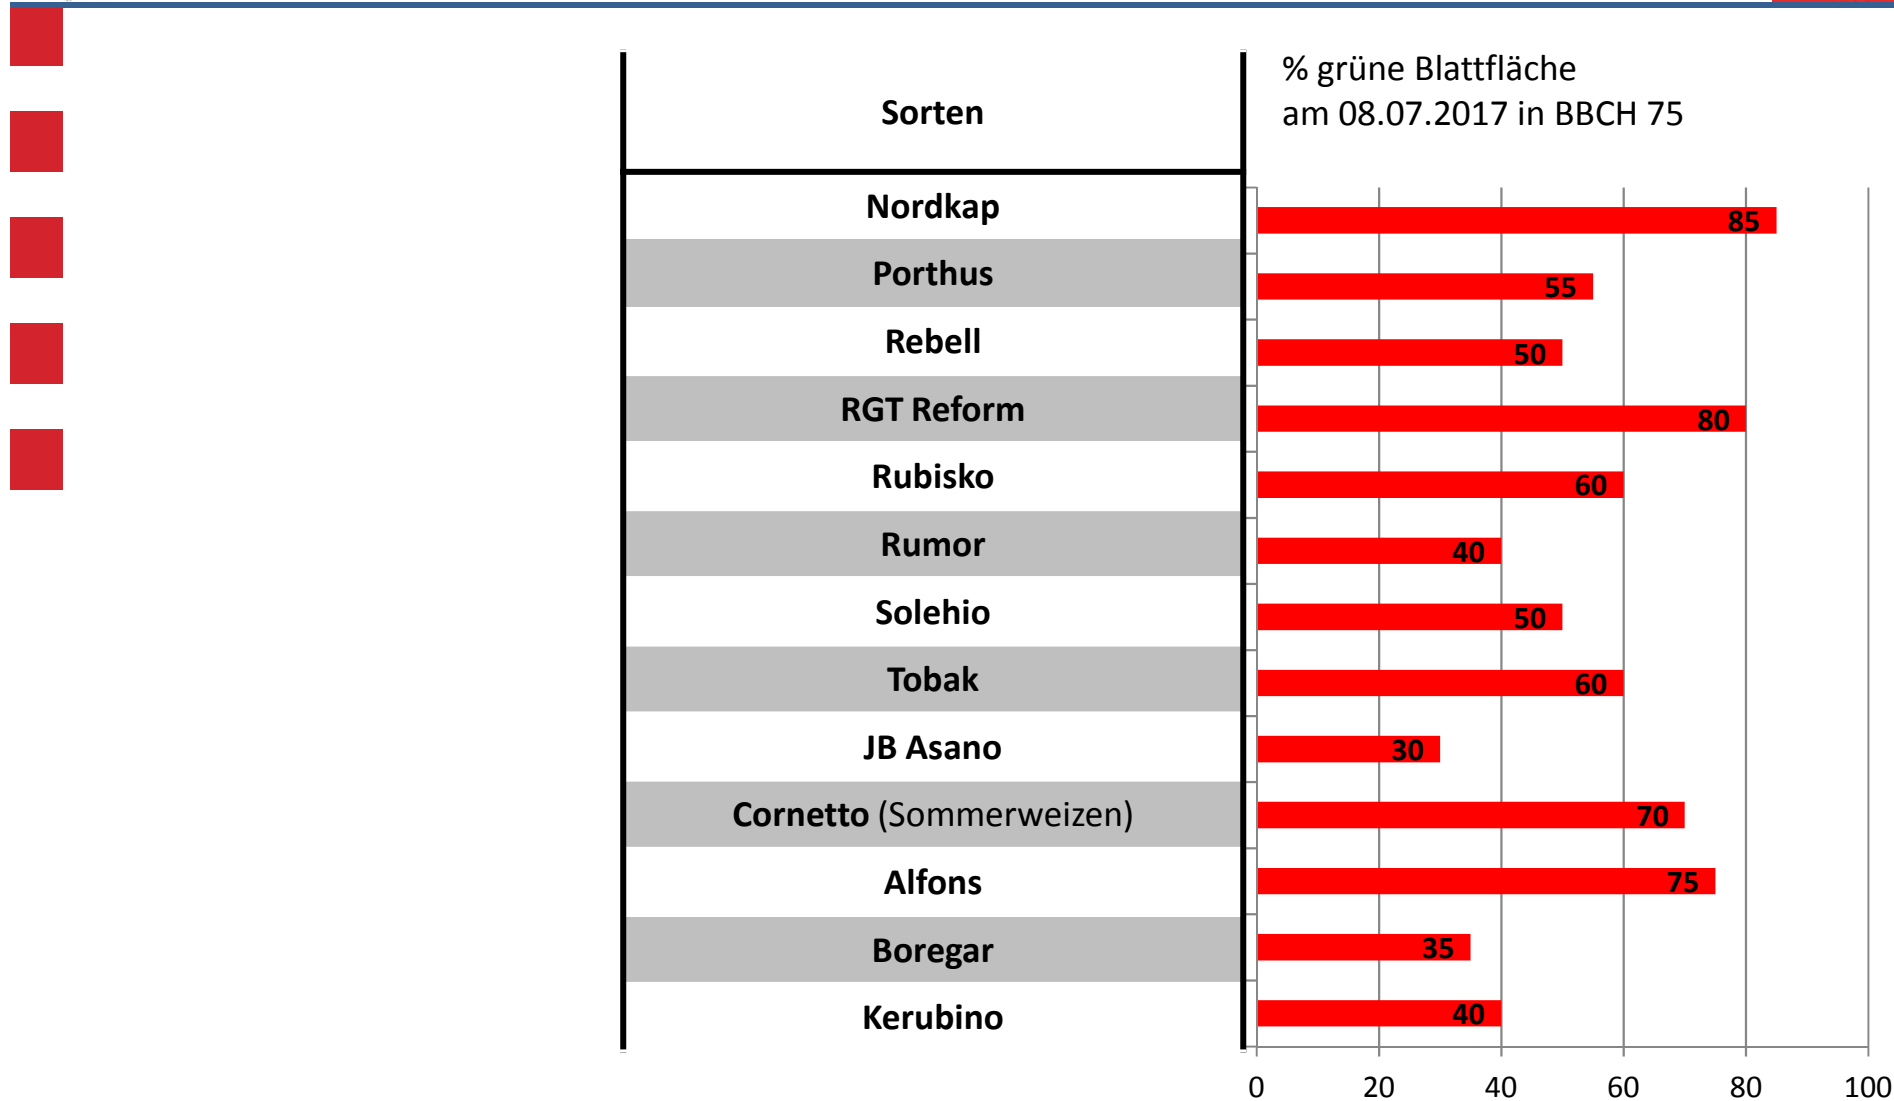

# Fungizide und Sorten in Winterweizen Sorten Teil 1 in 2016/2017 *LLH-Versuchsstandort Grimelsheim*)

# Fungizide und Sorten in Winterweizen Sorten Teil 2 in 2016/2017 *LLH-Versuchsstandort Grimelsheim*)