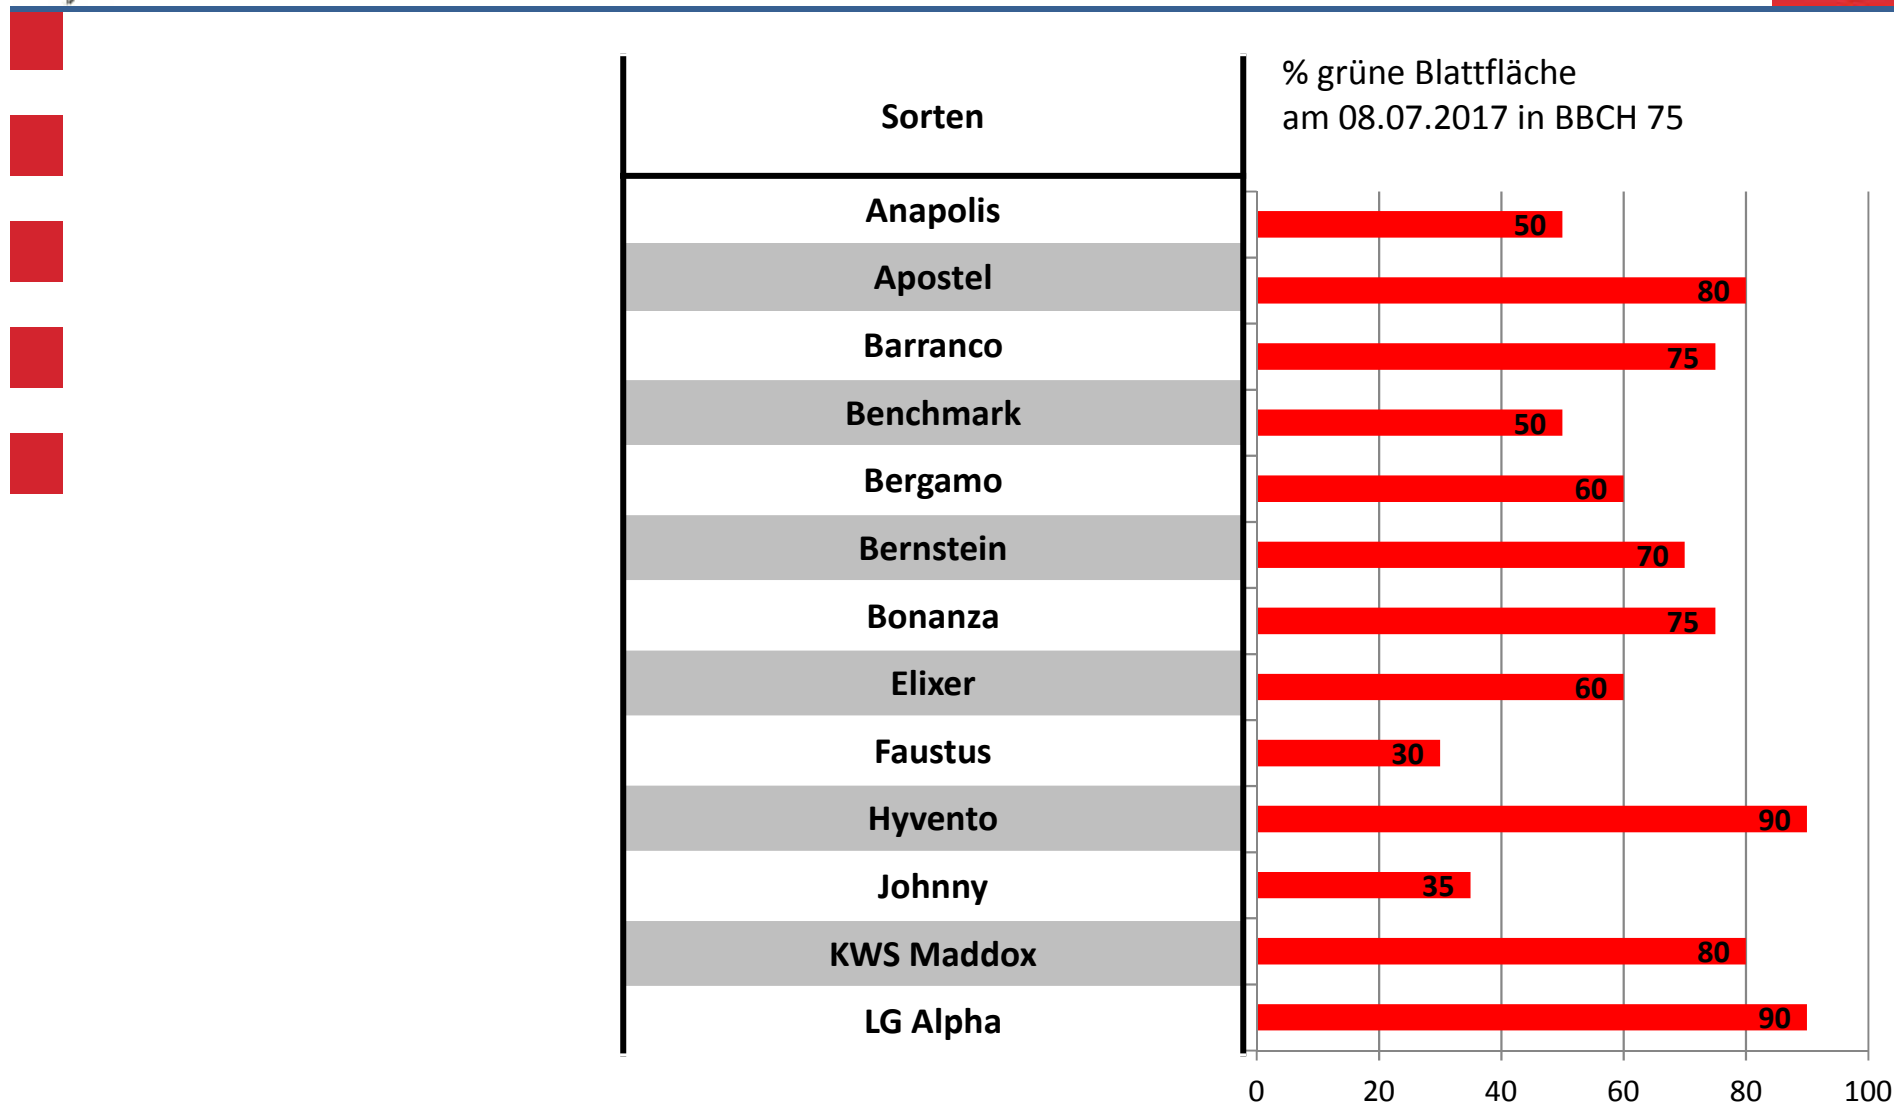

# Fungizide und Sorten in Winterweizen Sorten Teil 1 in 2016/2017 *LLH-Versuchsstandort Grimelsheim*)

# Fungizide und Sorten in Winterweizen Sorten Teil 2 in 2016/2017 *LLH-Versuchsstandort Grimelsheim*)