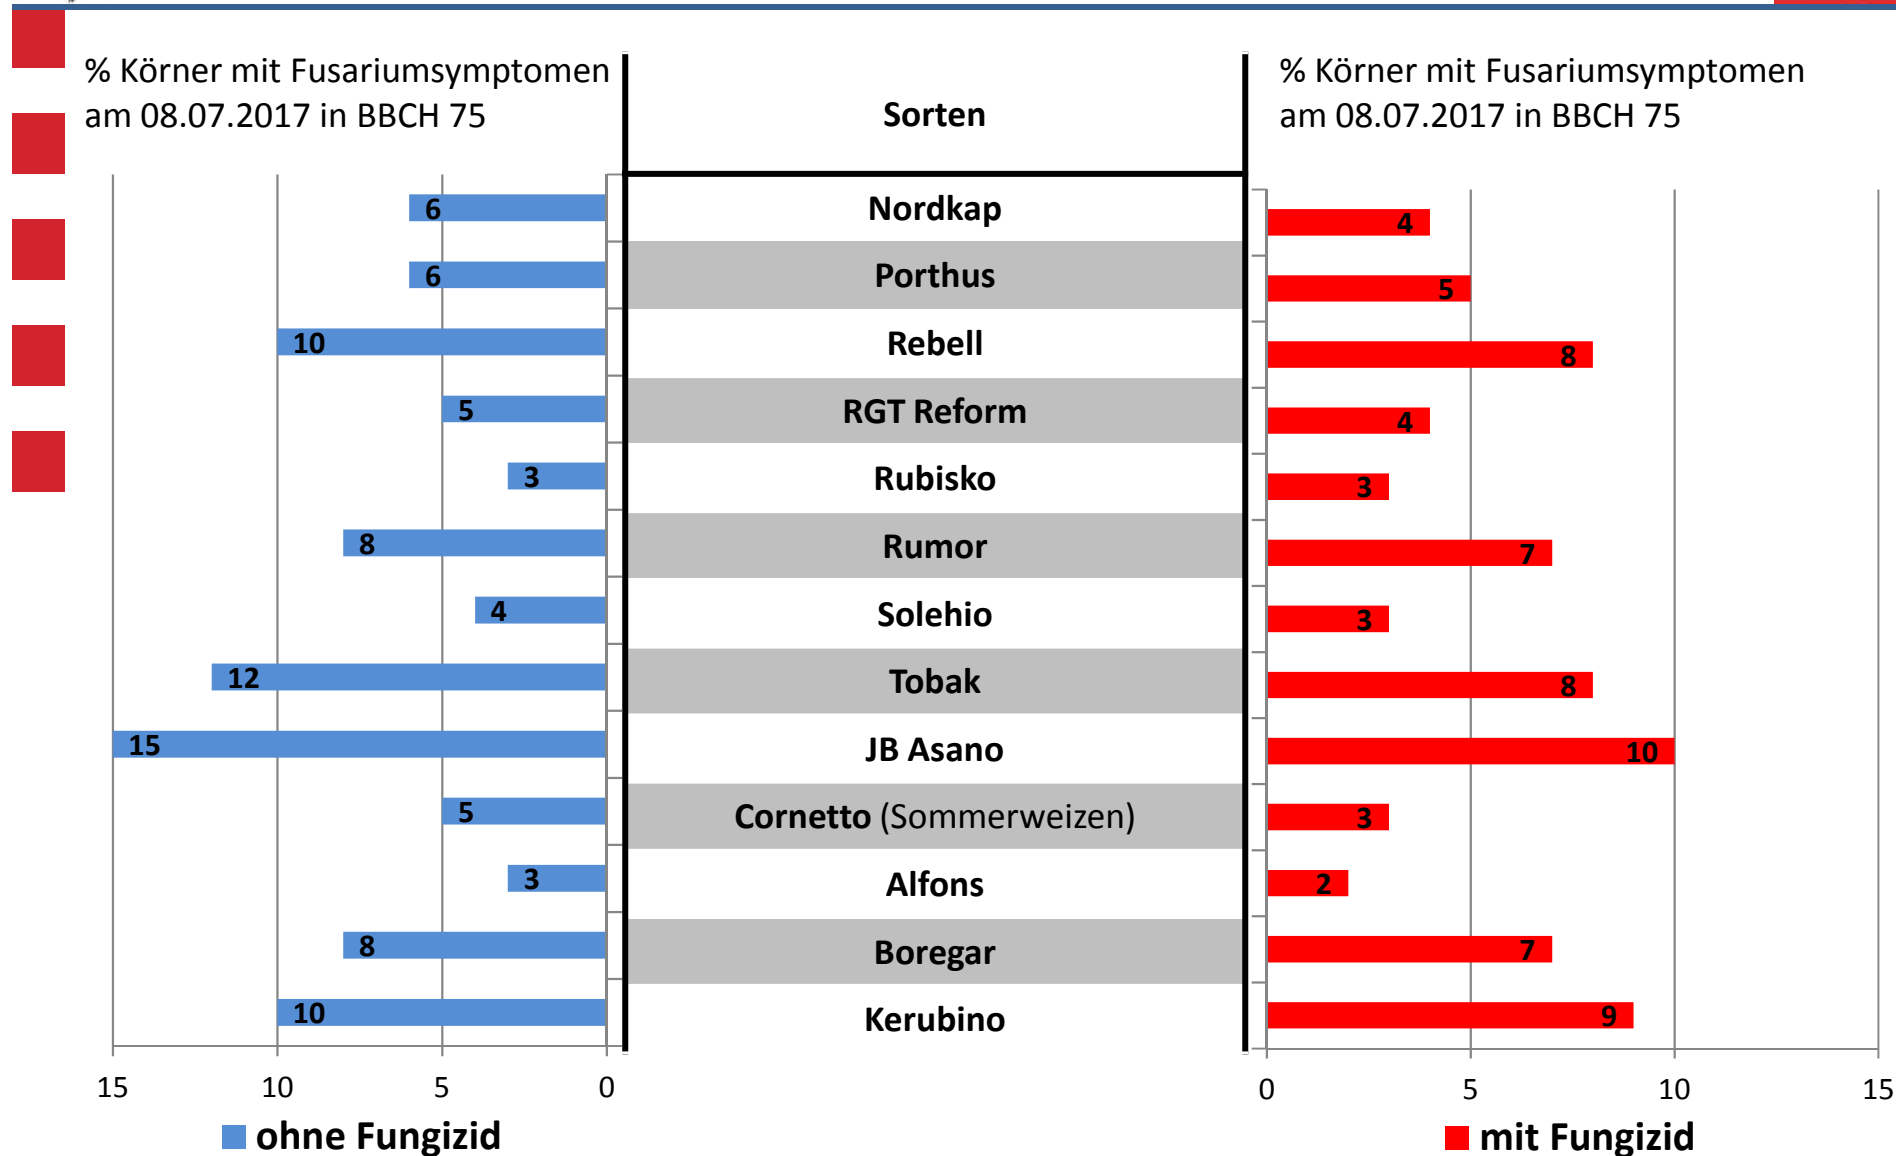

# Fungizide und Sorten in Winterweizen Sorten Teil 1 in 2016/2017 *LLH-Versuchsstandort Grimelsheim*)

# Fungizide und Sorten in Winterweizen Sorten Teil 2 in 2016/2017 *LLH-Versuchsstandort Grimelsheim*)