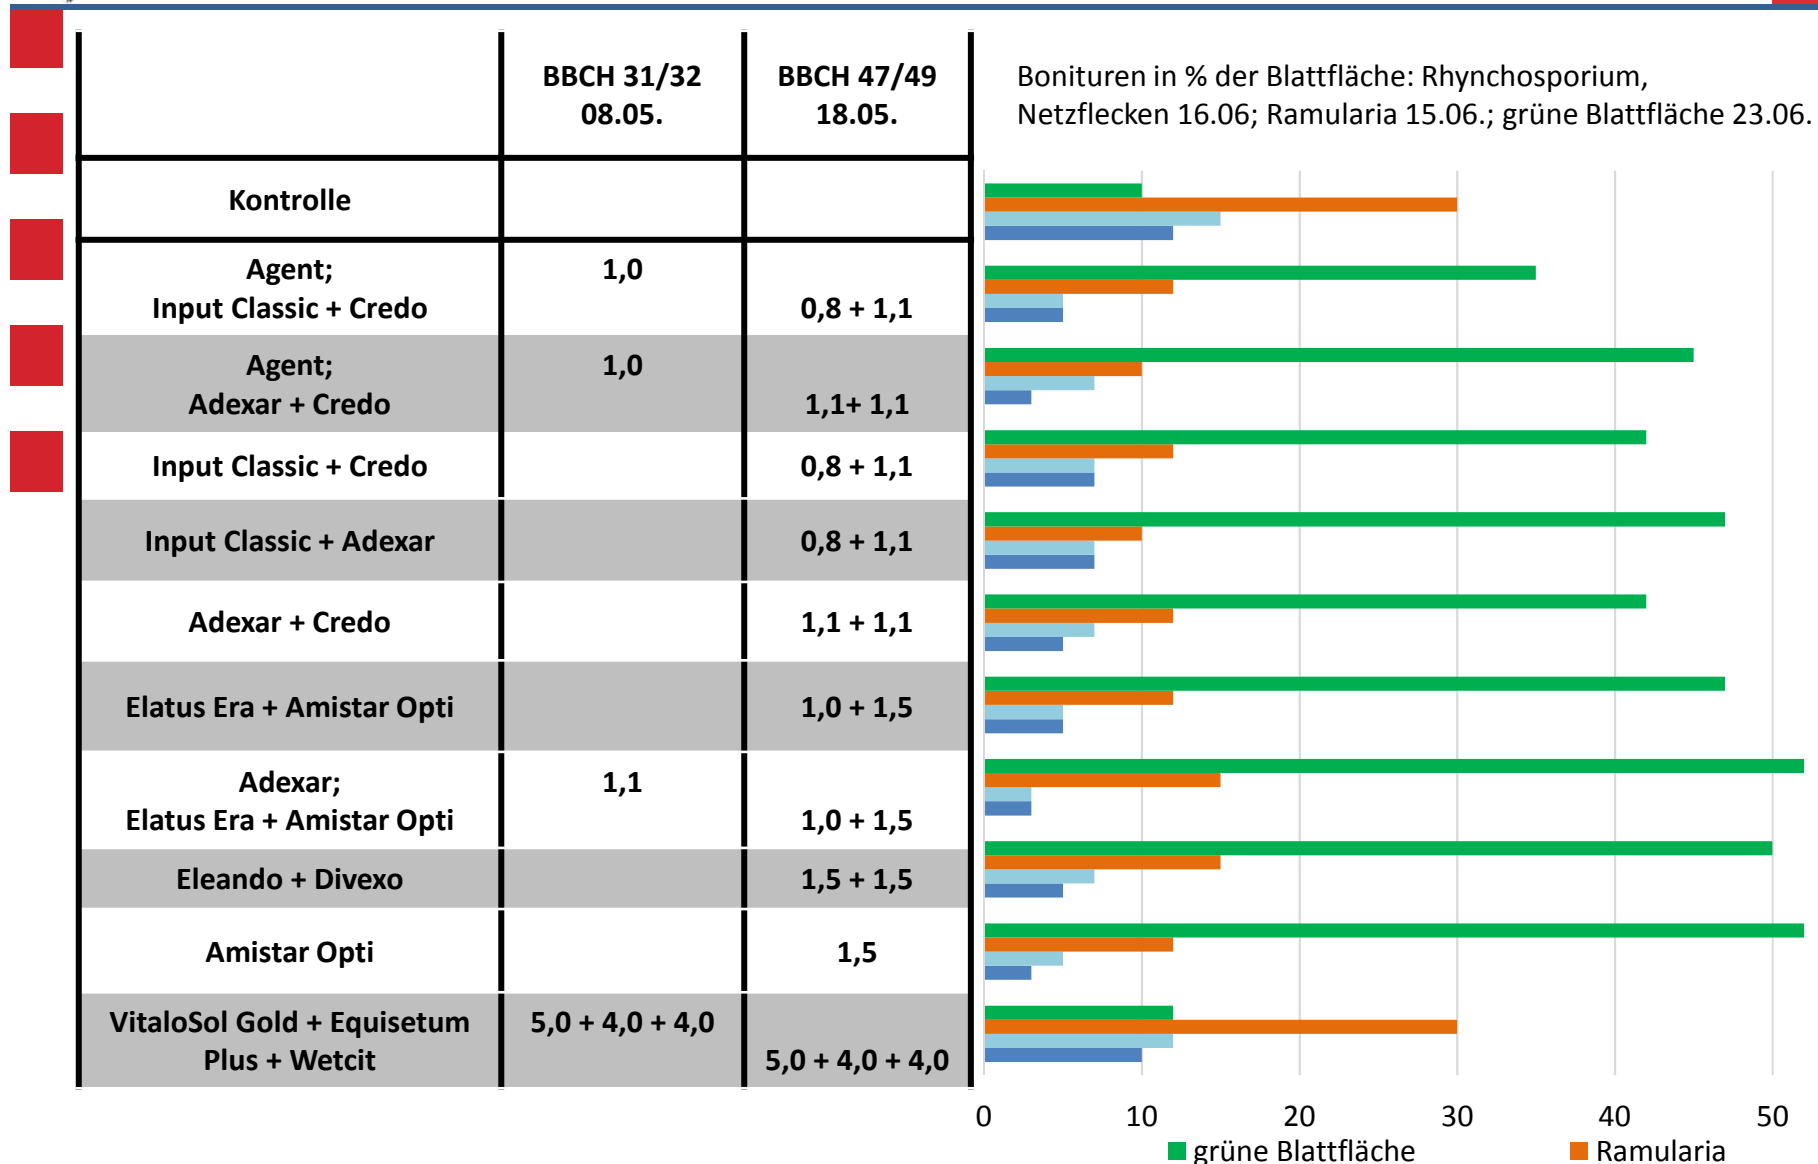

# Fungizidvergleich in Wintergerste in 2016/2017

LLH-Versuchsstandort Korbach-Vöhl, Hof Lauterbach

■ Ertrag relativ in %

# Fungizidvergleich in Wintergerste in 2016/2017

LLH-Versuchsstandort Korbach-Vöhl, Hof Lauterbach

# Fungizidvergleich in Wintergerste in 2016/2017

*LLH-Versuchsstandort Korbach-Vöhl, Hof Lauterbach*

Aussaat 30.09.2016, Sorte Meridian, 350 Körner/m<sup>2</sup>,  
pfluglos, AZ 55, pH 6,5, P205 8; K20 24; Mg0 19;  
Nmin 0-90 cm 50;  
12.10.2016 BBCH 11 Bacara Forte + Cadou SC 0,75 + 0,3;  
10.05.2017 BBCH 32/34 Moddus 0,7;  
N-Düngung gesamt 150 N/ha