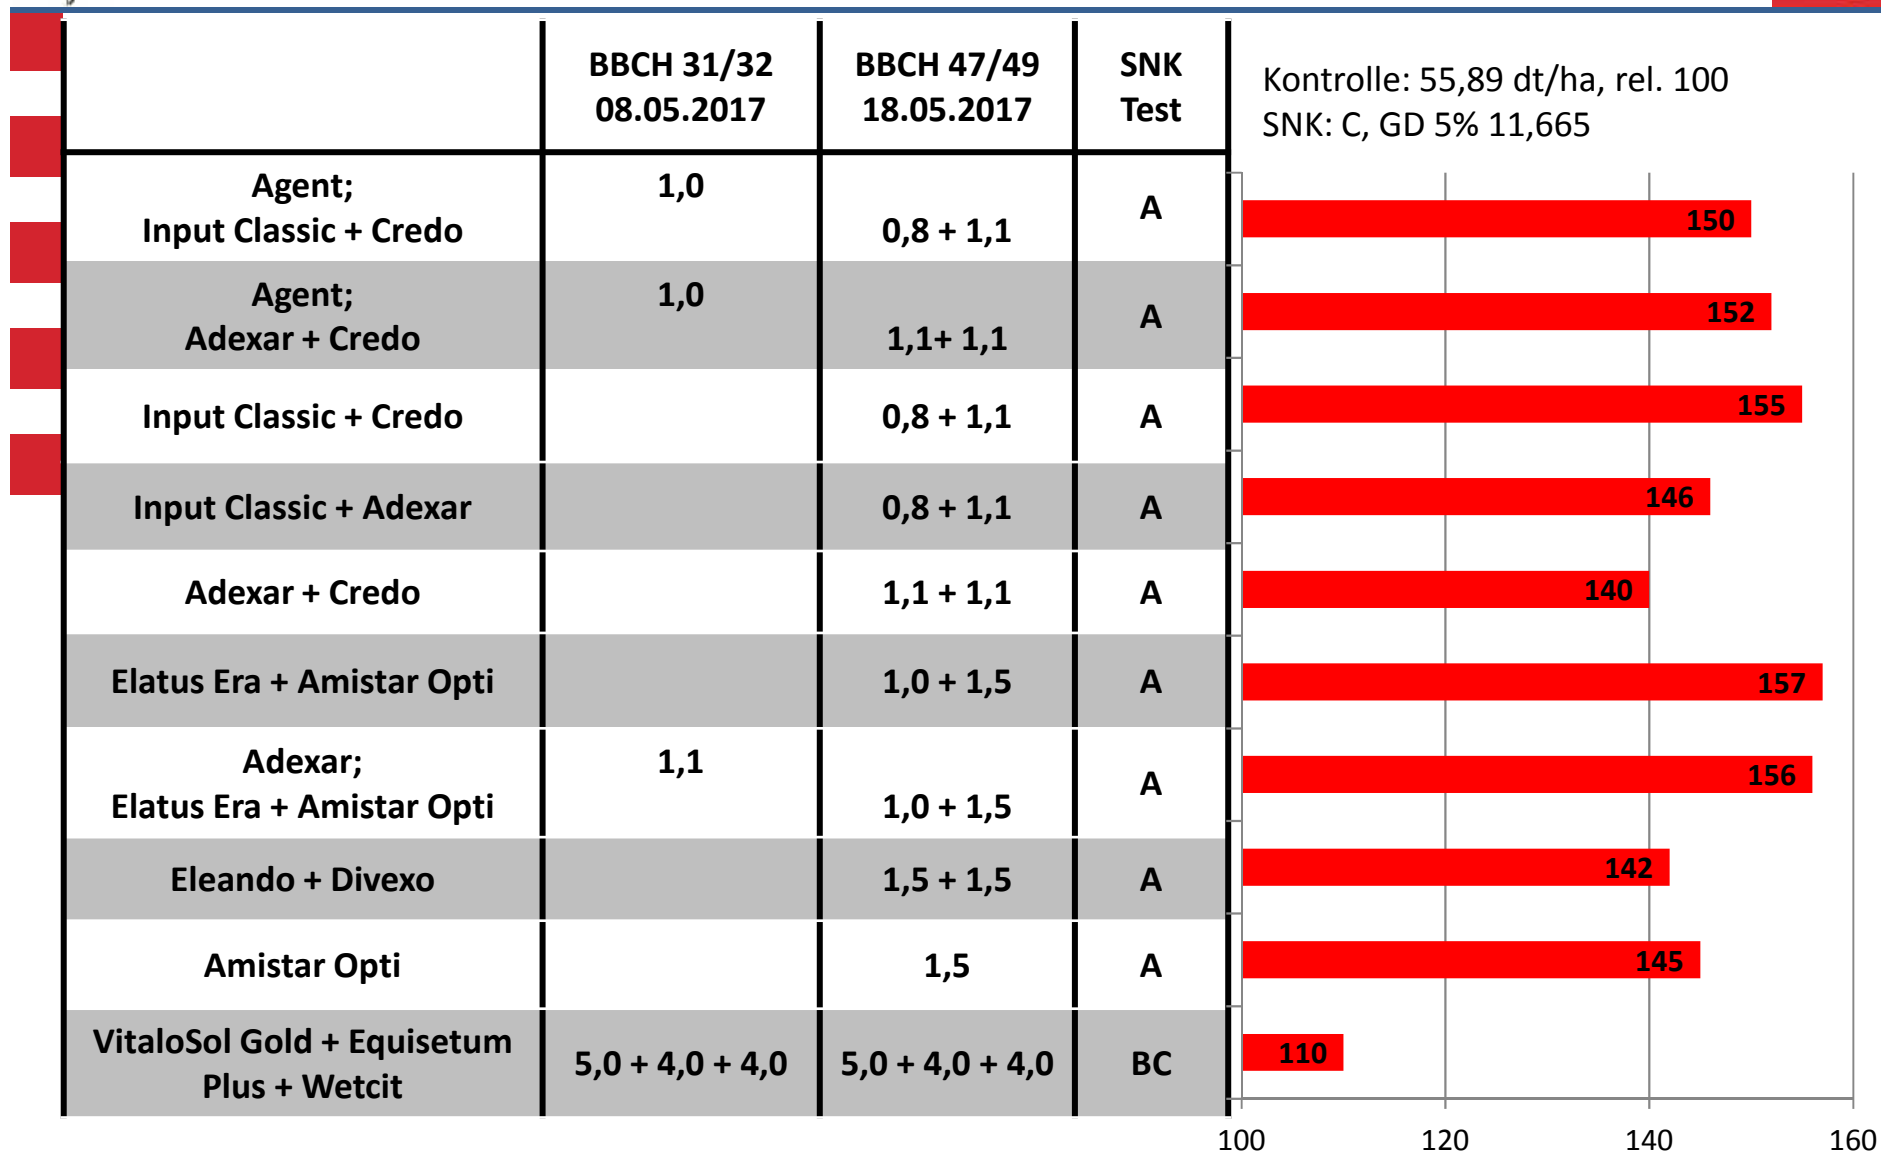

# Fungizidvergleich in Wintergerste in 2016/2017

LLH-Versuchsstandort Korbach-Vöhl, Hof Lauterbach

■ Ertrag relativ in %

# Fungizidvergleich in Wintergerste in 2016/2017

LLH-Versuchsstandort Korbach-Vöhl, Hof Lauterbach

# Fungizidvergleich in Wintergerste in 2016/2017

*LLH-Versuchsstandort Korbach-Vöhl, Hof Lauterbach*

Aussaat 30.09.2016, Sorte Meridian, 350 Körner/m<sup>2</sup>,  
pfluglos, AZ 55, pH 6,5, P205 8; K20 24; Mg0 19;  
Nmin 0-90 cm 50;  
12.10.2016 BBCH 11 Bacara Forte + Cadou SC 0,75 + 0,3;  
10.05.2017 BBCH 32/34 Moddus 0,7;  
N-Düngung gesamt 150 N/ha