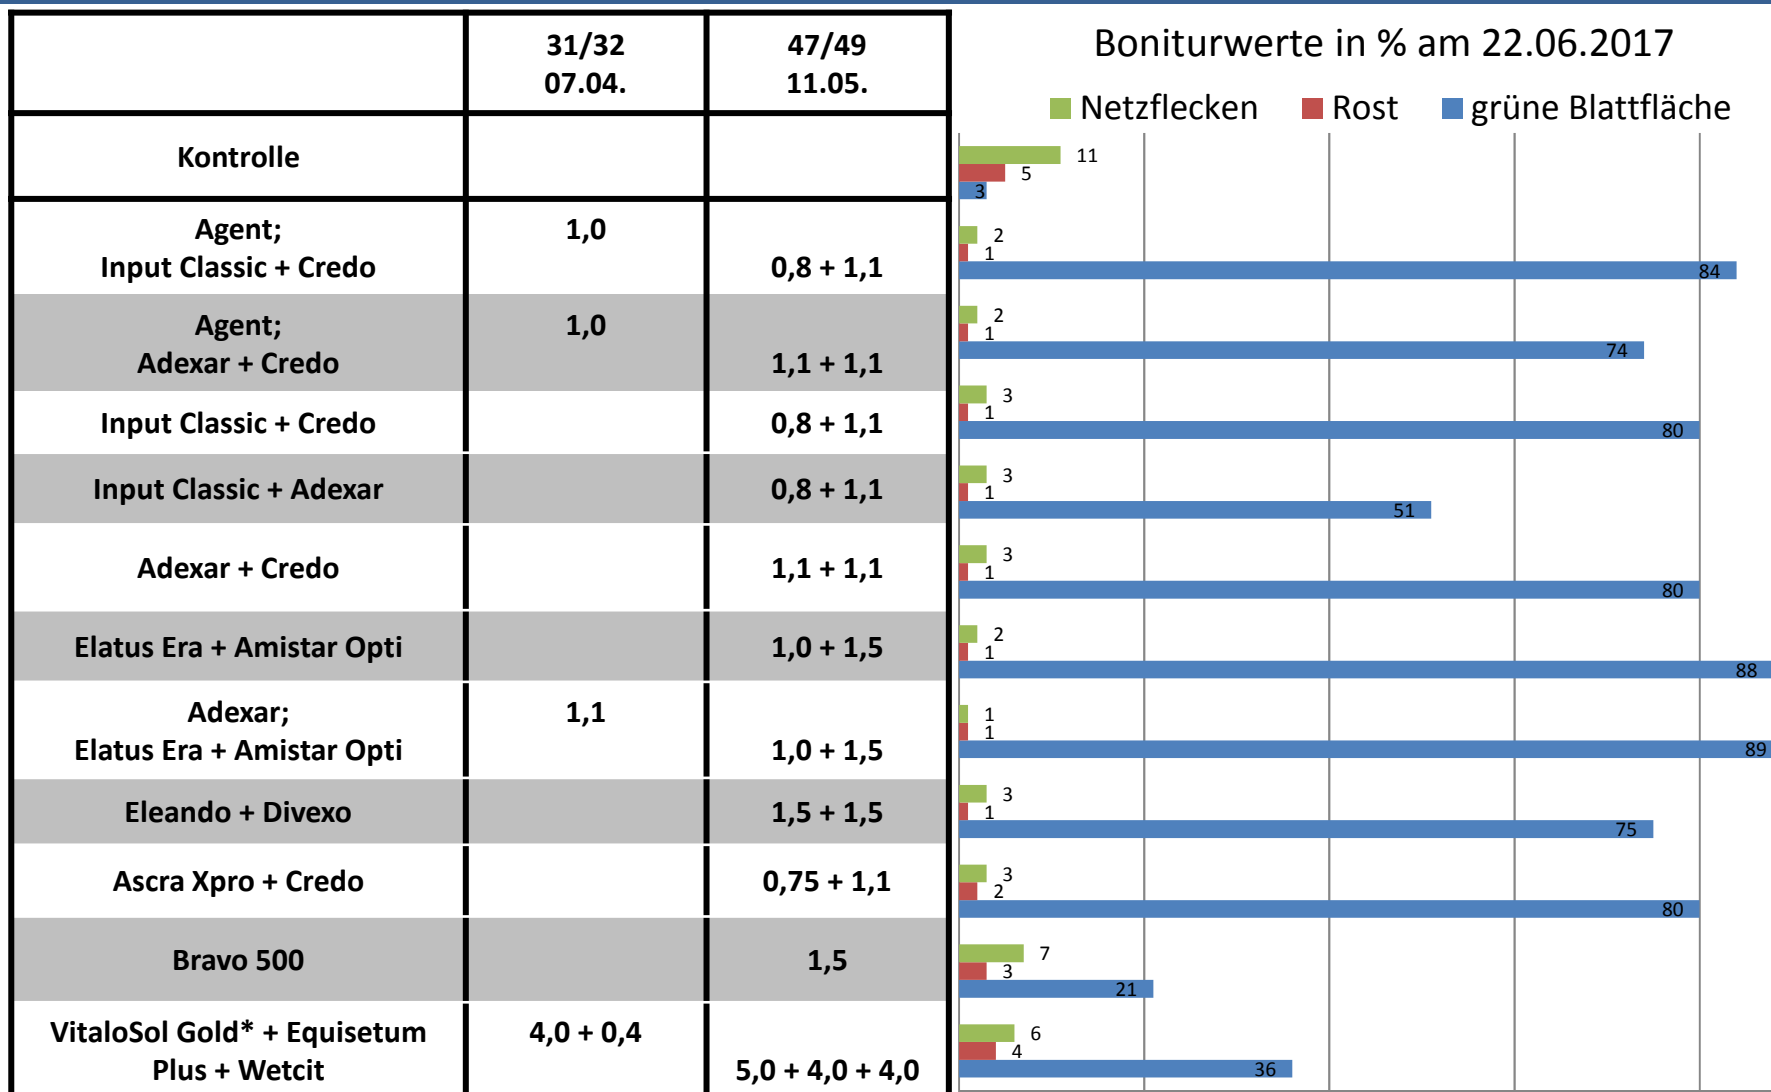

Fungizidvergleich in Wintergerste in 2016/2017

LLH-Versuchsstandort Friedberg

* Bei erster Behandlung nur Equisetum Plus 5,0 + Silwet Gold 0,1 %ig

** = noch nicht zugelassen

■ Ertrag relativ

Fungizidvergleich in Wintergerste in 2016/2017

LLH-Versuchsstandort Friedberg

* Bei erster Behandlung nur Equisetum Plus 5,0 + Silwet Gold 0,1 %ig

Fungizidvergleich in Wintergerste in 2016/2017

LLH-Versuchsstandort Friedberg

Vorfrucht Winterweizen, Aussaat 28.09.2016, Sorte KWS Meridian 250 Körner/m²,
Nmin 31.01.2017: 92 N, N-Düngung gesamt: 145 kg/ha N,
17.10.2016 Trinity + Herold SC 1,5 l/ha + 0,5 l/ha
27.10.2017 Karate Zeon 0,075 l/ha
30.03.2017 Moddus 0,7 l/ha