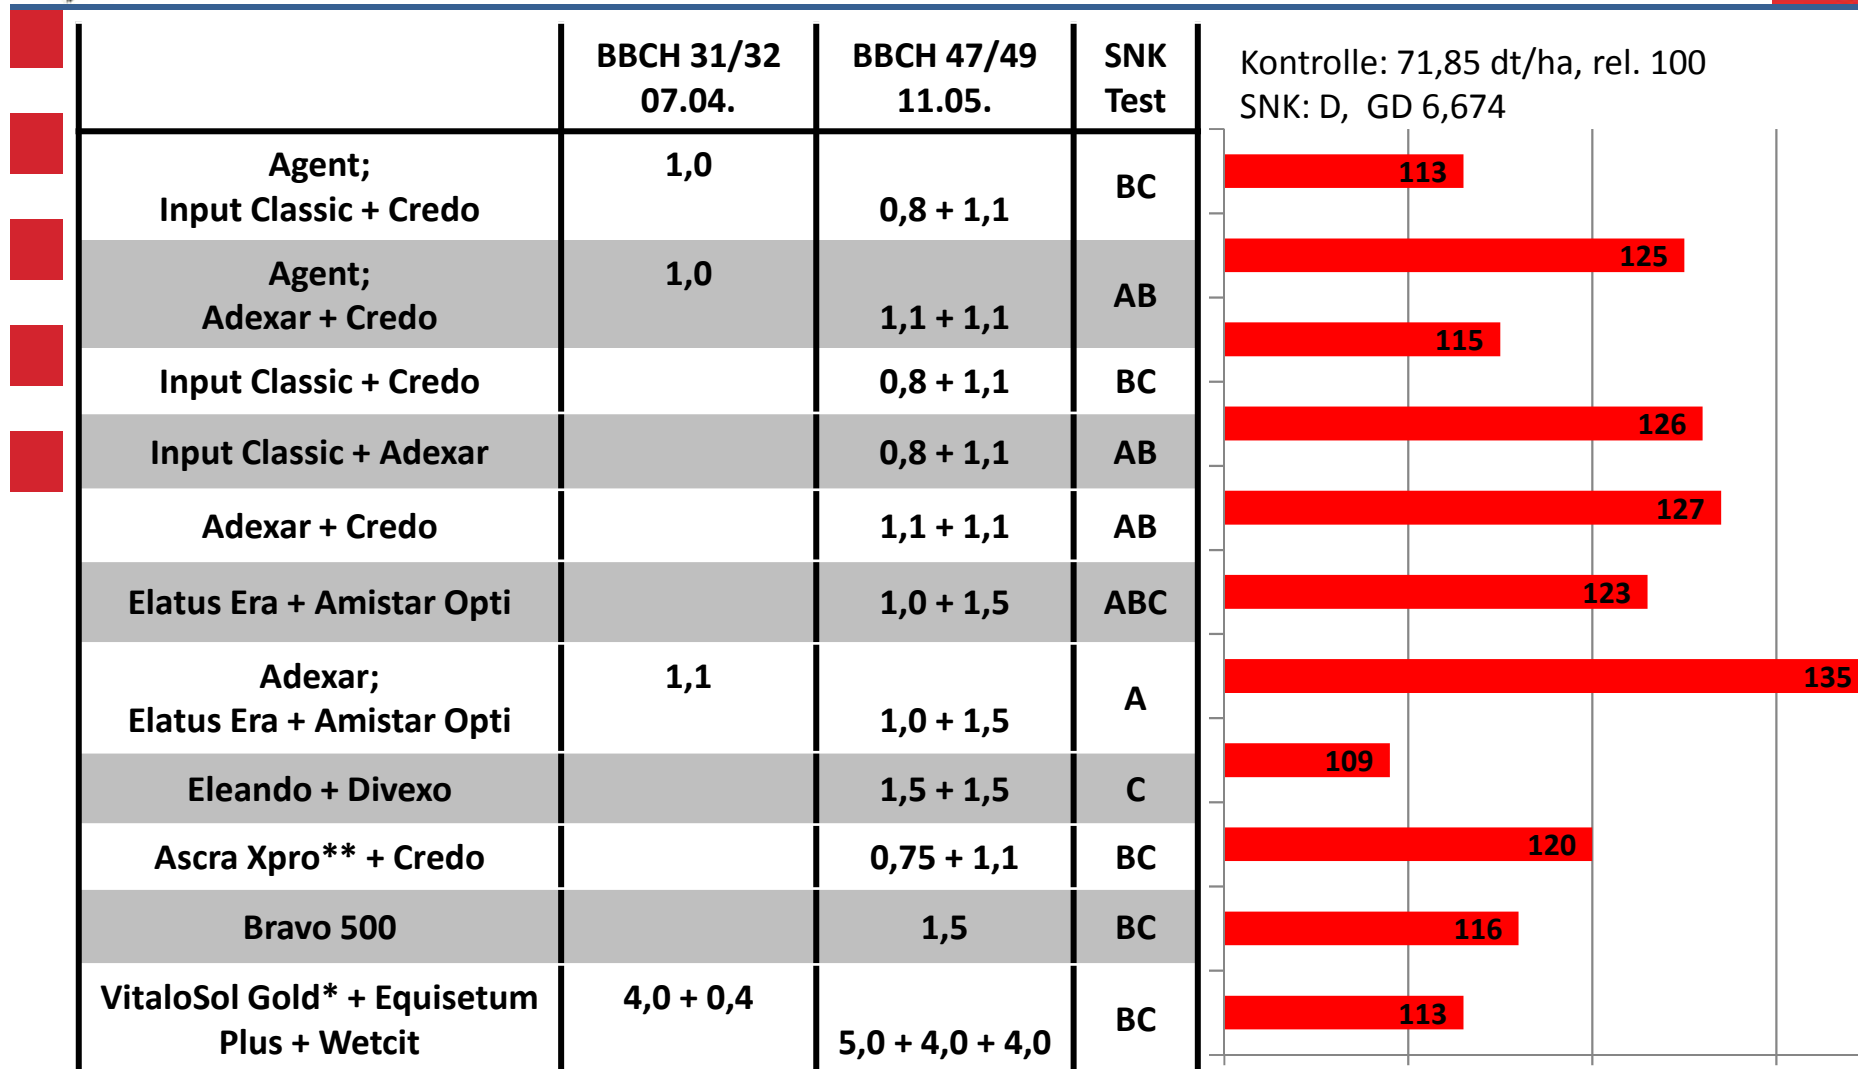

Fungizidvergleich in Wintergerste in 2016/2017

LLH-Versuchsstandort Friedberg

* Bei erster Behandlung nur Equisetum Plus 5,0 + Silwet Gold 0,1 %ig

** = noch nicht zugelassen

■ Ertrag relativ

Fungizidvergleich in Wintergerste in 2016/2017

LLH-Versuchsstandort Friedberg

* Bei erster Behandlung nur Equisetum Plus 5,0 + Silwet Gold 0,1 %ig

Fungizidvergleich in Wintergerste in 2016/2017

LLH-Versuchsstandort Friedberg

Vorfrucht Winterweizen, Aussaat 28.09.2016, Sorte KWS Meridian 250 Körner/m²,
Nmin 31.01.2017: 92 N, N-Düngung gesamt: 145 kg/ha N,
17.10.2016 Trinity + Herold SC 1,5 l/ha + 0,5 l/ha
27.10.2017 Karate Zeon 0,075 l/ha
30.03.2017 Moddus 0,7 l/ha