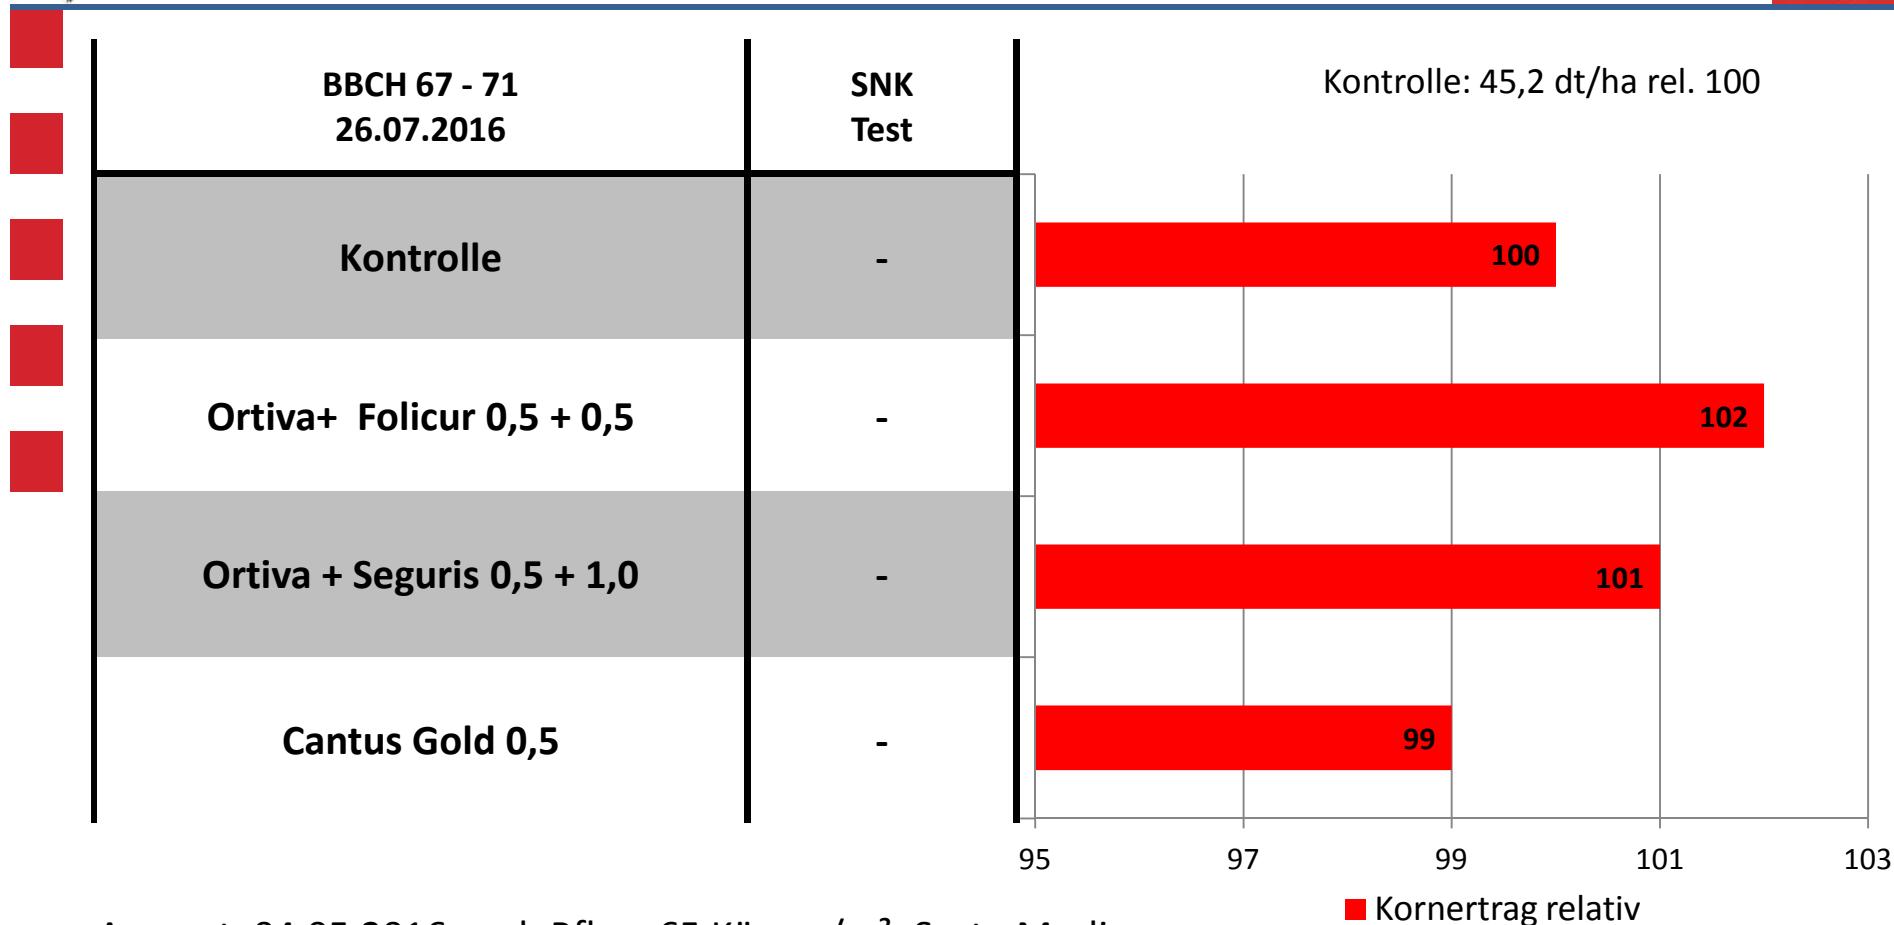

Fungizide in Sojabohnen in 2016

LLH-Versuchsstandort Bad Hersfeld-Eichhof

Aussaat: 04.05.2016 nach Pflug. 65 Körner/m², Sorte Merlin,
Vorfrucht Winterraps + Zwischenfrucht,
Reihenabstand 22,5 cm, Aufgang 13.05.2016, Blüte ab 28.06.2016,
4 Wiederholungen,
N-min: 25 kg/ha N am 18.02.2016, 28 kg/ha S