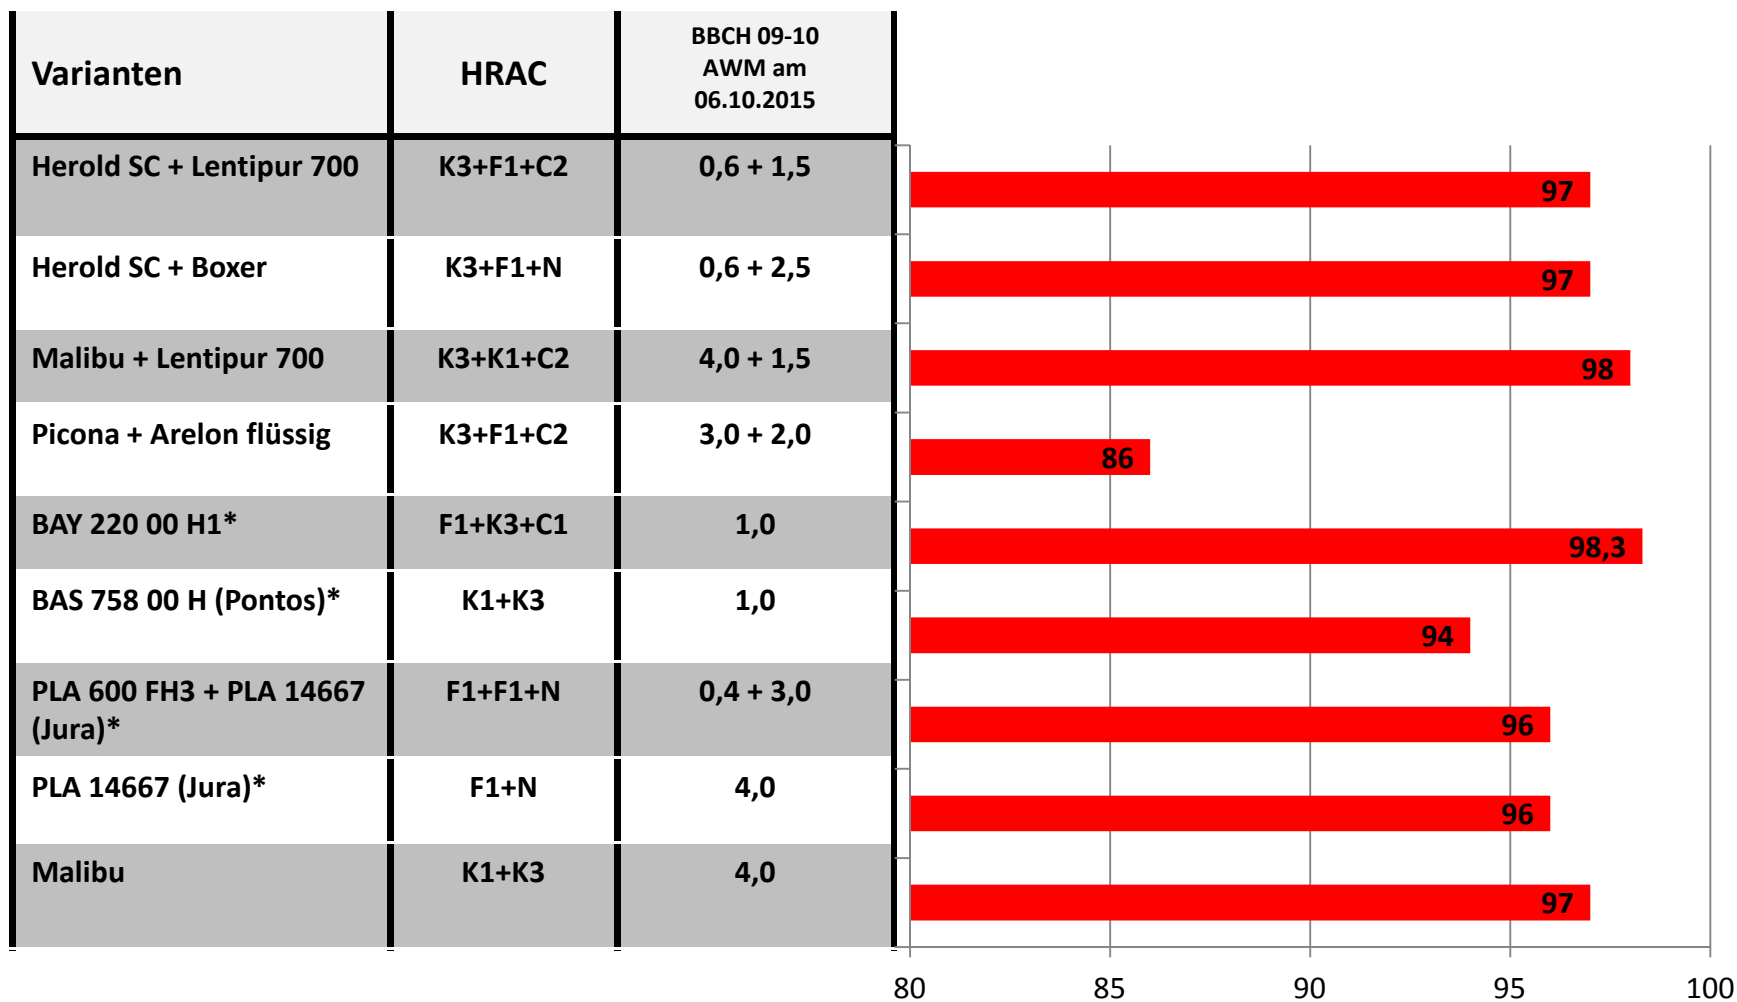

Ackerfuchsschwanzbekämpfung in Wintergerste im Herbst 2015

LLH Versuchsstandort Korbach-Goddelshheim

■ Wirkungsgrad gegen Ackerfuchsschwanz in %

* = Prüfmittel, noch nicht zugelassen Aussaat 26.09.2015, Sorte Wootan
Bonitur Ackerfuchsschwanz am 03.06.15, 180 Ackerfuchsschwanzähren/m²

Ackerfuchsschwanzbekämpfung in Wintergerste im Herbst 2015

LLH Versuchsstandort Korbach-Goddelsheim