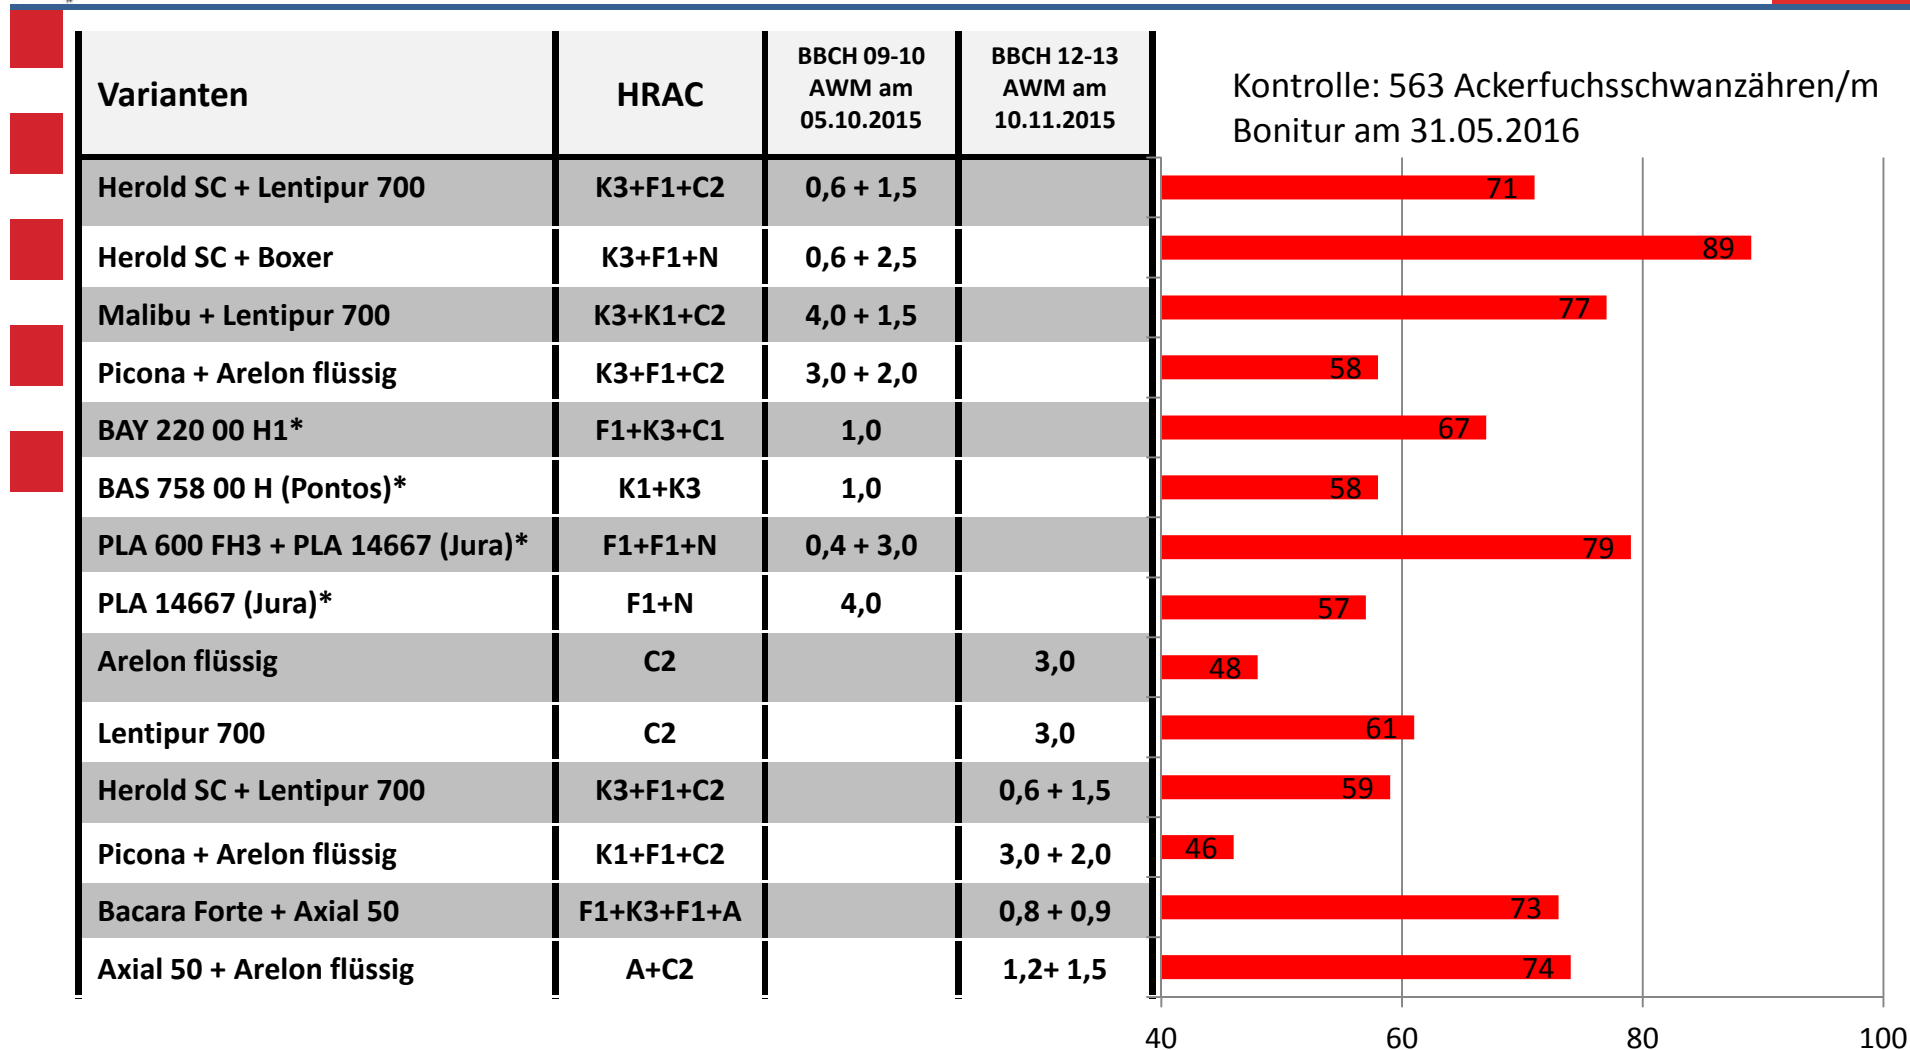

Ackerfuchsschwanzbekämpfung in Wintergerste im Herbst 2015

HESSEN

LLH Versuchsstandort Bebra-Solz

* = Prüfmittel, nicht zugelassen

■ Wirkungsgrad gegen Ackerfuchsschwanz in %