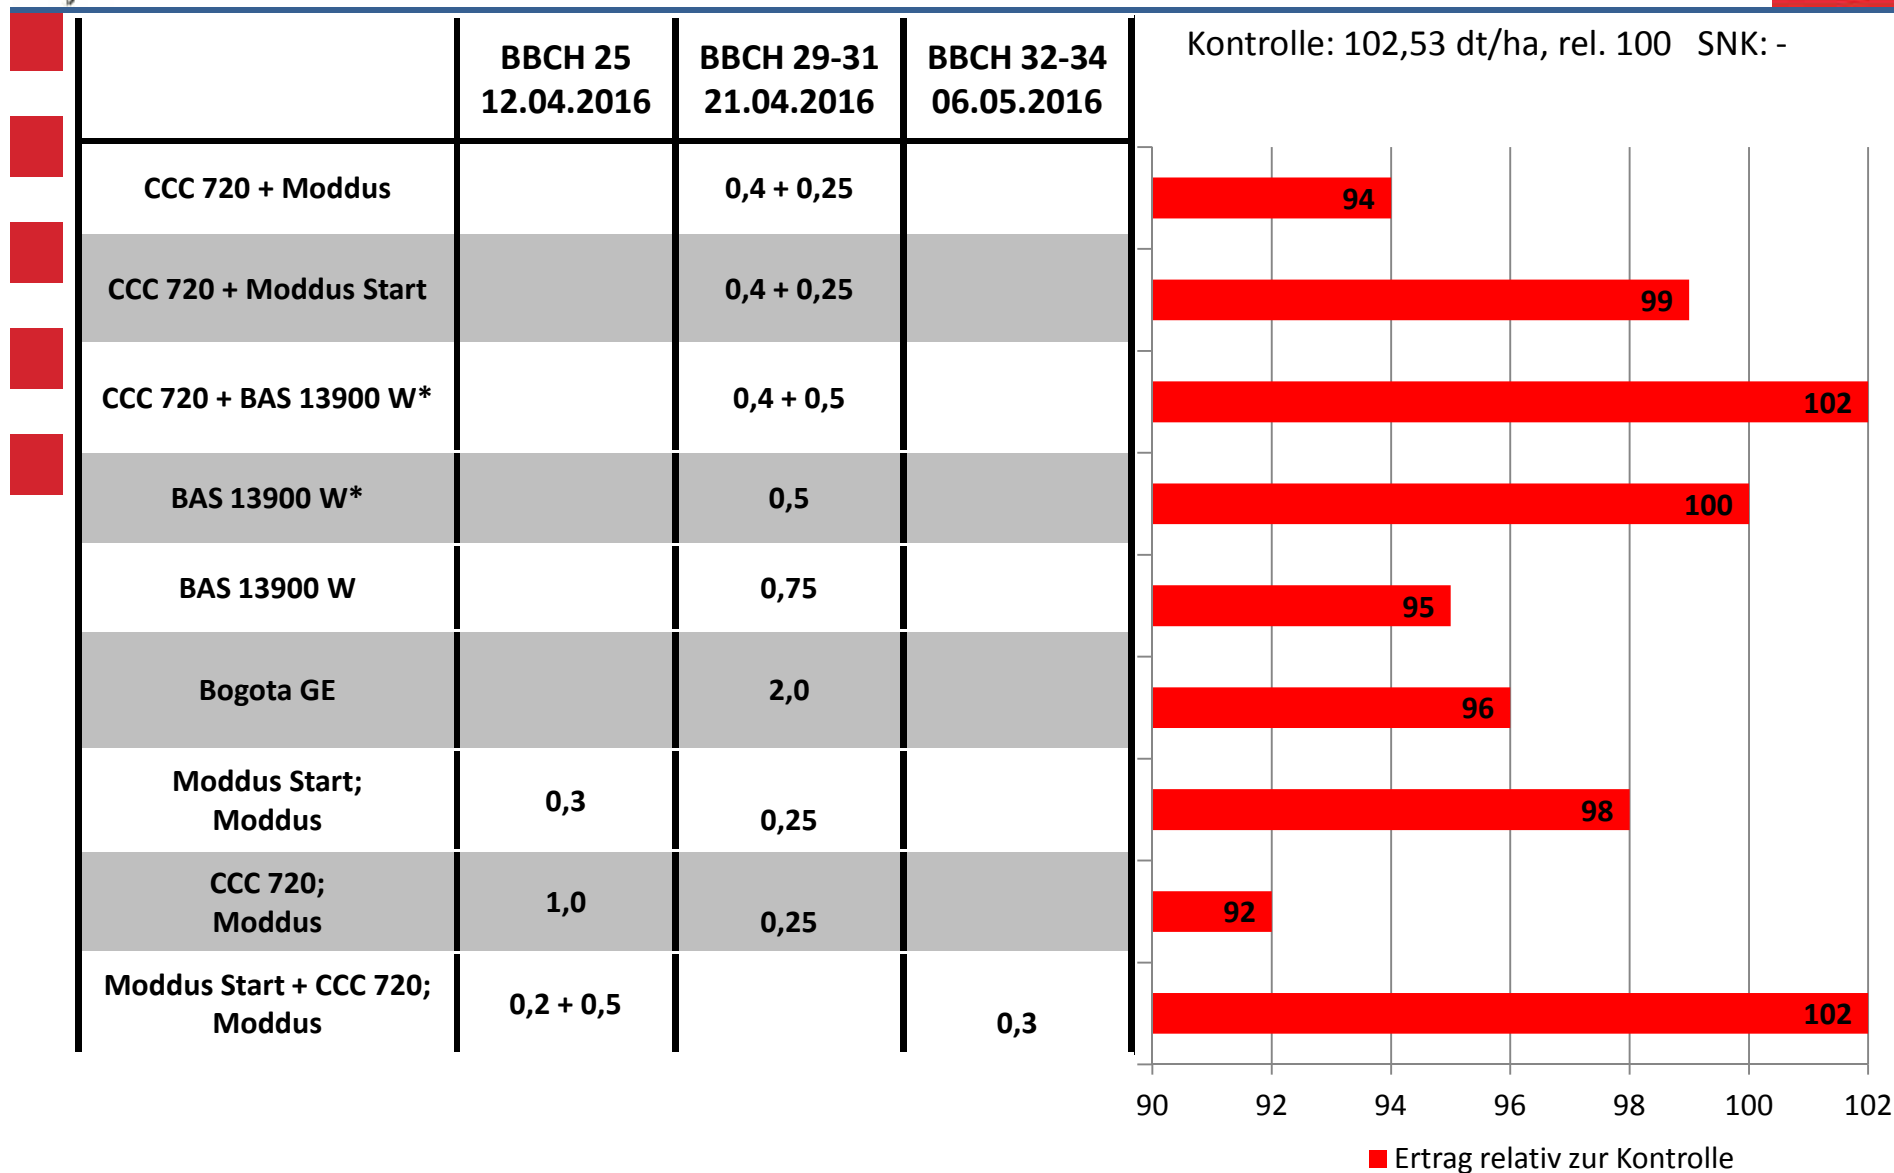

# Wachstumsregler in Winterweizen in 2015/2016

LLH-Versuchsstandort Korbach-Vöhl