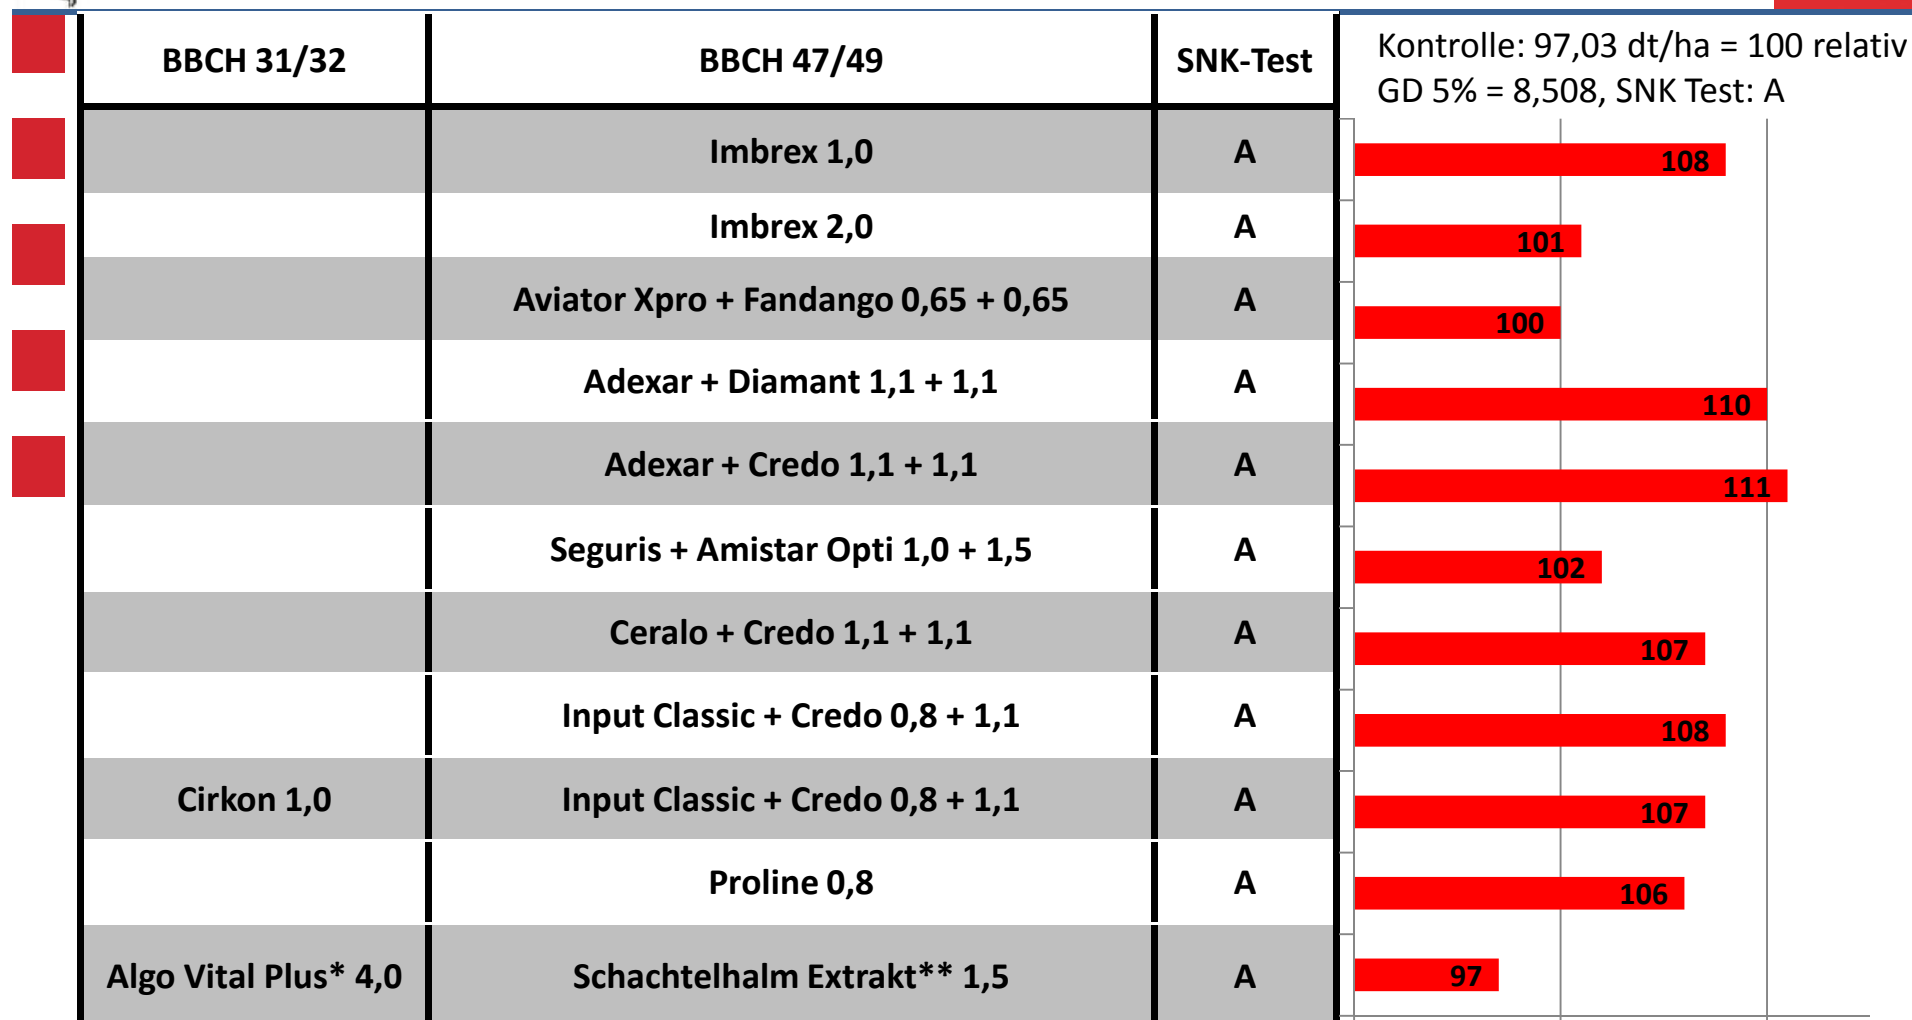

Fungizidstrategien in Wintergerste in 2015

LLH-Versuchsstandort Fritzlar-Mardorf

* = Pflanzenstärkungsmittel Fa. Biofa

** = Pflanzenstärkungsmittel Fa. Neudorff

90 100 110
■ Ertrag relativ zur Kontrolle