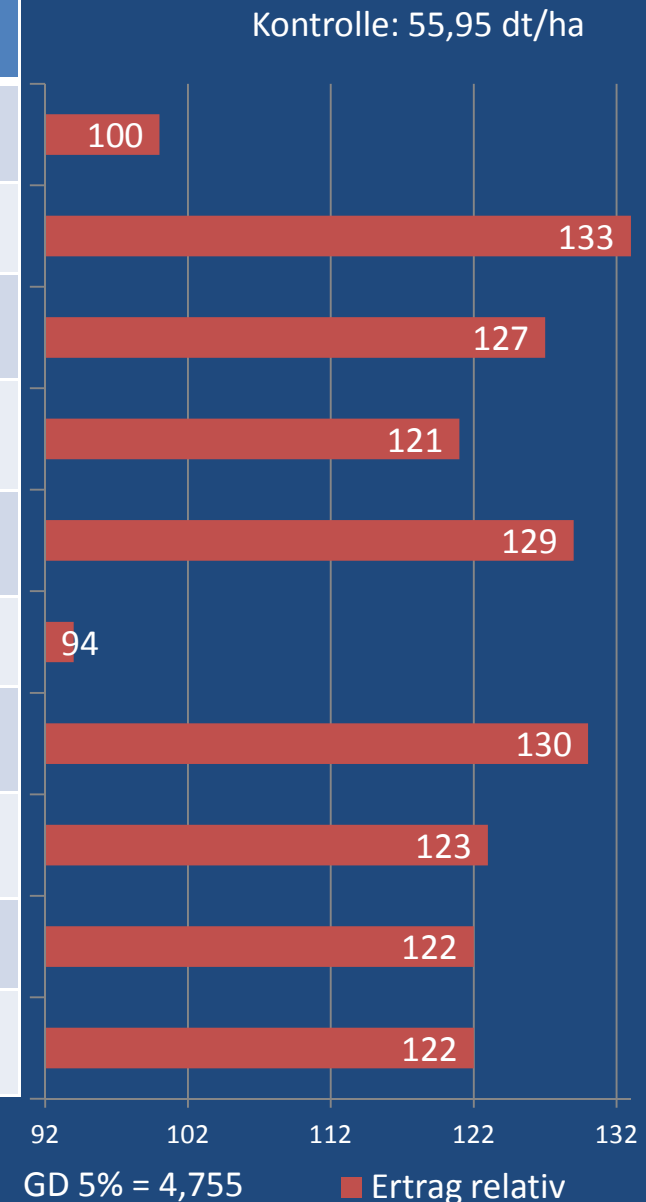

# Wachstumsregler in Winterweizen in 2014, Versuchsstandort Marburg

31 16.04.2014	SNK Test
Kontrolle	B
CCC 720 + Moddus 0,4 + 0,25	A
CCC 720 + Calma 0,4 + 0,25	A
CCC 720 + Countdown 0,4 + 0,25	A
Medax Top + Turbo 0,6 + 0,6	A
Medax Top + Turbo + CCC 720 0,5 + 0,5 + 0,4	B
Medax Top + Turbo + Moddus 0,4 + 0,4 + 0,25	A
Medax Top + Turbo + Calma 0,4 + 0,4 + 0,25	A
Medax Top + Turbo + Countdown 0,4 + 0,4 + 0,25	A
Testvariante	A

Sorte JB Asano, am 14.05. Aviator Xpro Duo 0,7 + 0,7