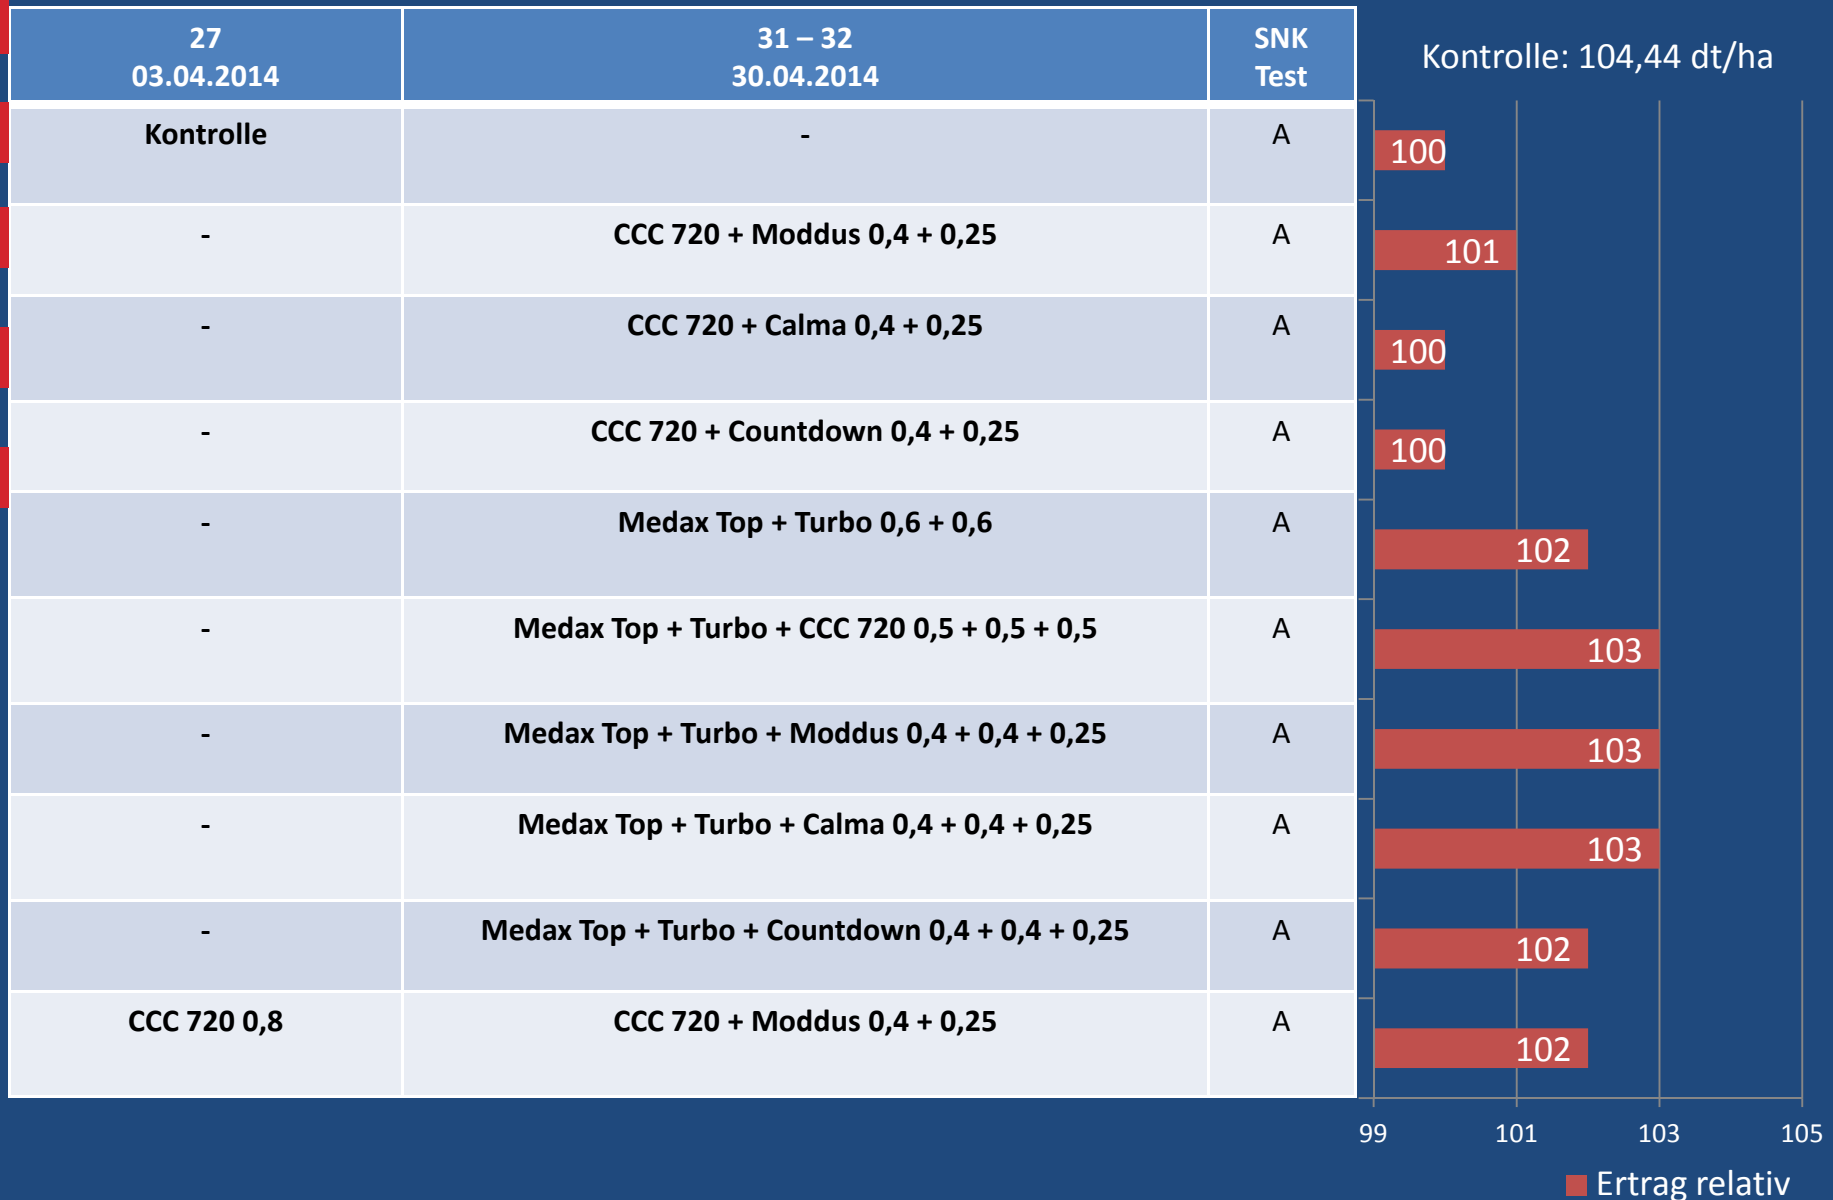

# Wachstumsregler in Winterweizen in 2014, Versuchsstandort Bad Hersfeld (Eichhof)

## Wachstumsregler in Winterweizen in 2014, Versuchsstandort Bad Hersfeld (Eichhof)

Aussaat 31.10.2013, gepflügt, Sorte Cubus, 400 Kö/m<sup>2</sup>,  
Aufgang 11.12.2013,  
Nmin am 25.02.14 68 N (20,22,26) 32 S (14, 28)  
04.03.14 BBCH 21 50 N, 12 S als Piasan-S 25/6  
03.04.14 BBCH 25-27 60 N als AHL  
22.05.14 BBCH 49-51, 50 N als AHL  
31.03.14 Broadway + FHS + Alliance 0,22 + 1,0 + 0,07  
25.04.14 BBCH 29-30 Alto 240 EC 0,4  
16.05.14 BBCH 37/39 Aviator Xpro + Folicur 0,8 + 0,5  
06.06.2014 BBCH 65 Prosaro + Osiris 0,5 + 1,25  
16.05.14 BBCH 37-39 Kupfer 0,5 + Mangan 1,0 + Zink 0,3 + Bittersalz 15