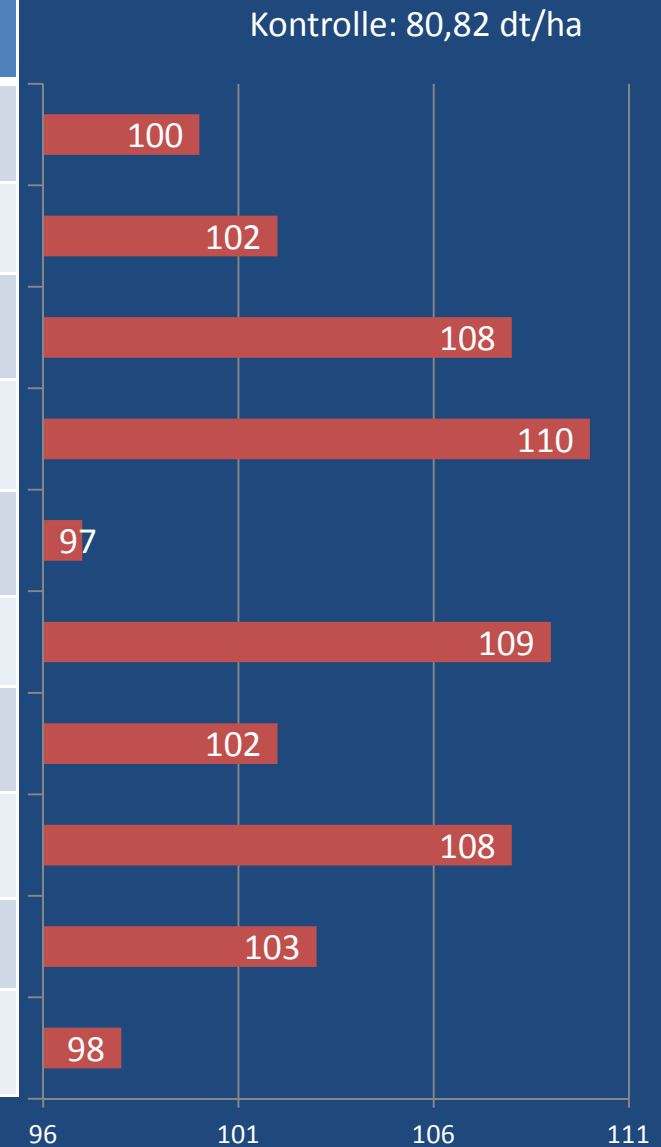

# Wachstumsregler in Wintergerste in 2014, Versuchsstandort Friedberg - Niederweisel

31 – 32 31.03.2014	SNK Test
Kontrolle	-
Moddus 0,6	-
Calma 0,6	-
Countdown 0,6	-
Medax Top + Turbo 0,9 + 0,9	-
Terpal* 2,5	-
Moddus + Cerone 660 0,4 + 0,3	-
Medax Top + Turbo + Cerone 660 0,5 + 0,5 + 0,3	-
Moddus Start 0,6	-
Medax Top + Turbo + Moddus + Cerone 660 0,3 + 0,3 + 0,3 + 0,3	-

BBCH 49/51 am 30.04.2014 Adexar + Diamant 1,1 + 1,1 über alle Varianten;  
kein Lager.

BBCH 49/51 am 30.04.2014 Adexar + Diamant 1,1 + 1,1 über alle Varianten;  
kein Lager.

■ Höhe in cm am 05.05. in BBCH 61