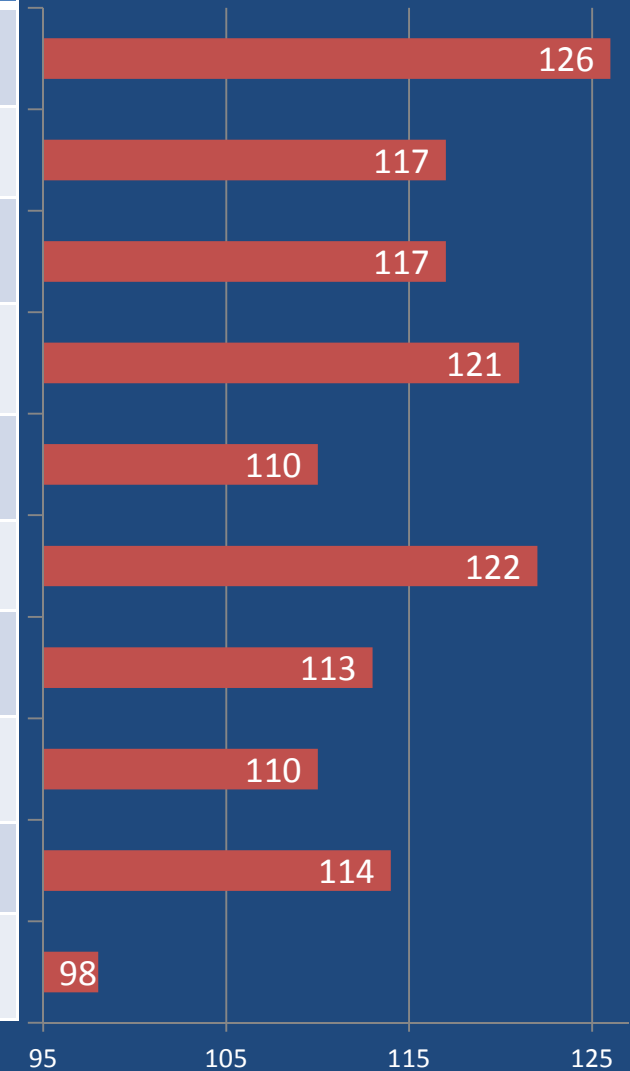

# Wachstumsregler in Wintergerste in 2014, Versuchsstandort Friedberg - Niederweisel

31 – 32 31.03.2014	SNK Test
Kontrolle	-
Moddus 0,6	-
Calma 0,6	-
Countdown 0,6	-
Medax Top + Turbo 0,9 + 0,9	-
Terpal* 2,5	-
Moddus + Cerone 660 0,4 + 0,3	-
Medax Top + Turbo + Cerone 660 0,5 + 0,5 + 0,3	-
Moddus Start 0,6	-
Medax Top + Turbo + Moddus + Cerone 660 0,3 + 0,3 + 0,3 + 0,3	-

BBCH 49/51 am 30.04.2014 Adexar + Diamant 1,1 + 1,1 über alle Varianten;  
kein Lager.

BBCH 49/51 am 30.04.2014 Adexar + Diamant 1,1 + 1,1 über alle Varianten;  
kein Lager.

■ Höhe in cm am 05.05. in BBCH 61