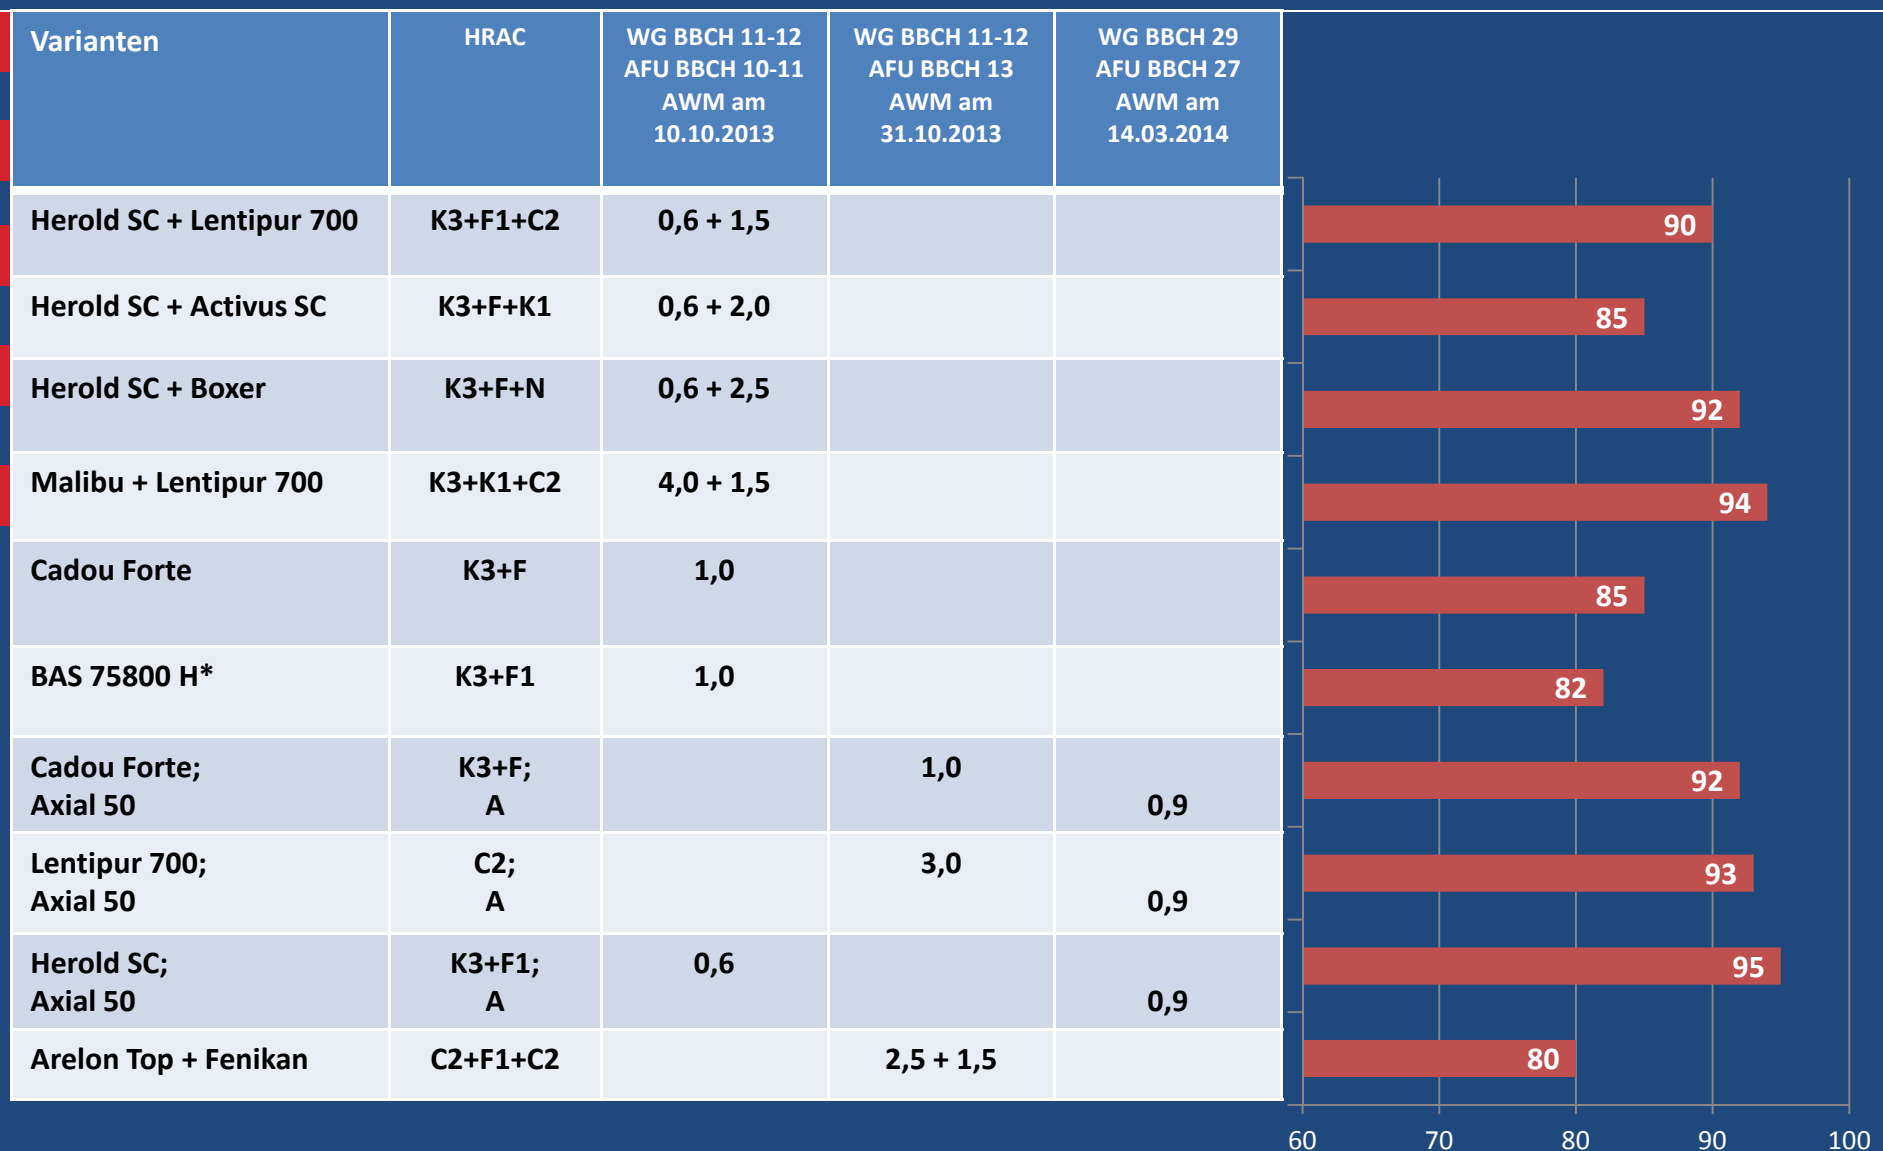

Herbizide in Wintergerste gegen Ackerfuchsschwanz im Herbst 2013/Frühjahr 2014, LLH-Versuchsstandort Limburg

Standort Limburg-Hünfelden, Sorte Pelican, Aussaat 29.09.2013
Bonitur Ackerfuchsschwanz am 14.06.14, 225 Ackerfuchsschwanzähren/m²

■ Wirkungsgrad gegen Ackerfuchsschwanz in %

Herbizide in Wintergerste gegen Ackerfuchsschwanz im Frühjahr 2014, LLH-Versuchsstandort Limburg

Standort Limburg-Hünfelden, Sorte Pelican, Aussaat 29.09.2013
Bonitur Ackerfuchsschwanz am 14.06.14,
225 Ackerfuchsschwanzähren/m²