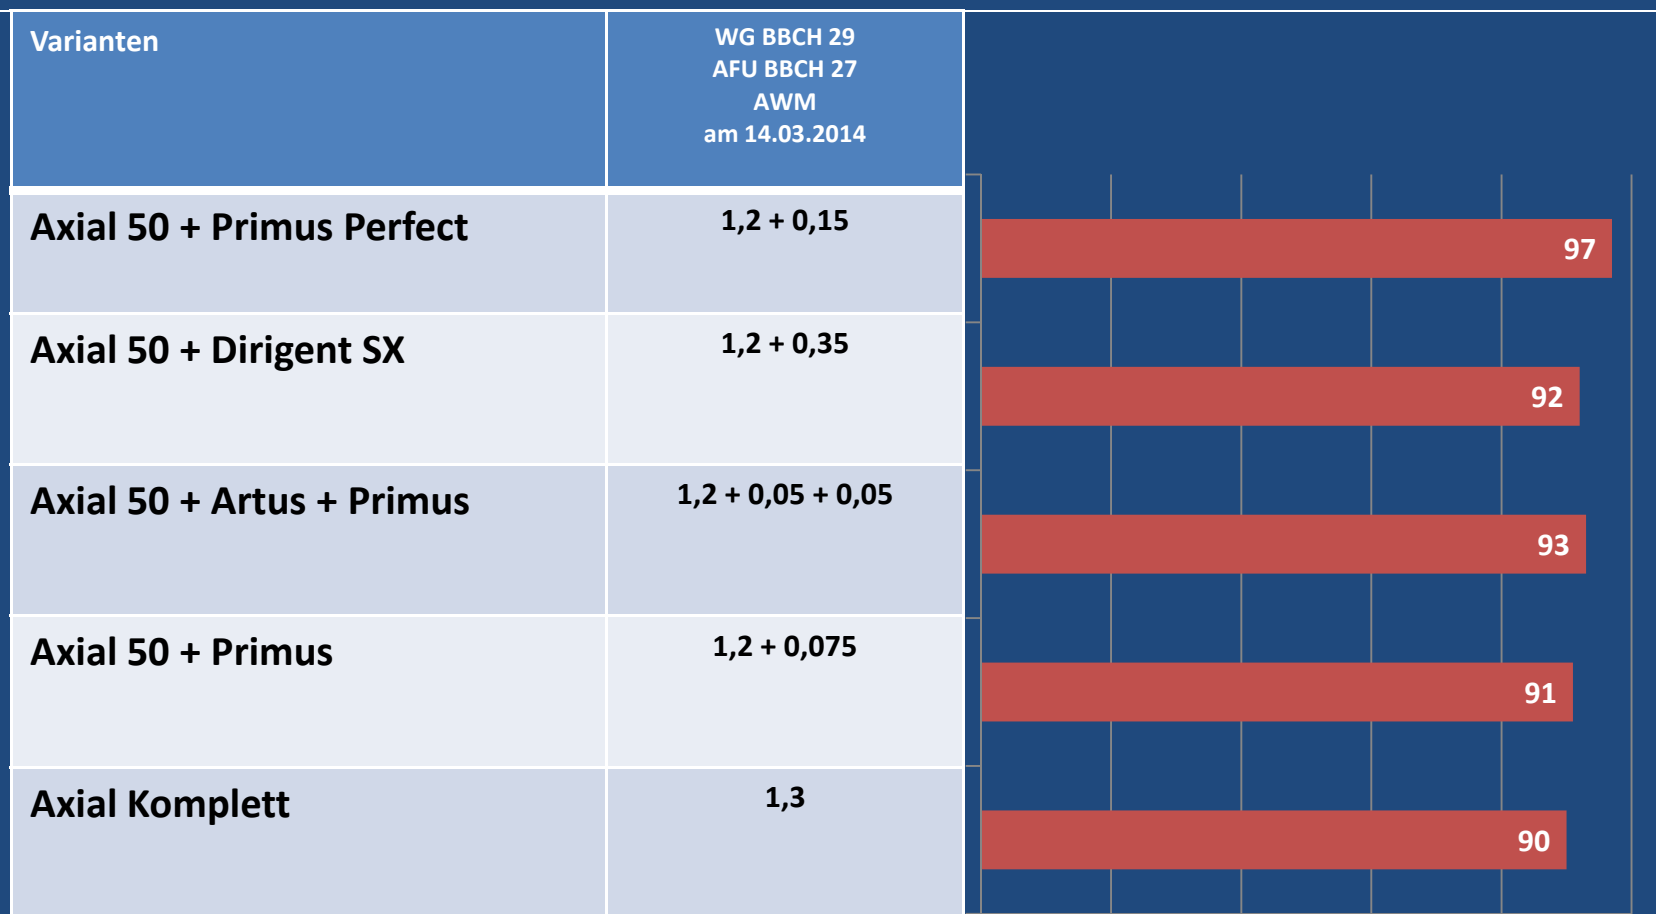

Herbizide in Wintergerste gegen Ackerfuchsschwanz im Herbst 2013/Frühjahr 2014, LLH-Versuchsstandort Limburg

Standort Limburg-Hünfelden, Sorte Pelican, Aussaat 29.09.2013
Bonitur Ackerfuchsschwanz am 14.06.14, 225 Ackerfuchsschwanzähren/m²

■ Wirkungsgrad gegen Ackerfuchsschwanz in %

Herbizide in Wintergerste gegen Ackerfuchsschwanz im Frühjahr 2014, LLH-Versuchsstandort Limburg

Standort Limburg-Hünfelden, Sorte Pelican, Aussaat 29.09.2013
Bonitur Ackerfuchsschwanz am 14.06.14,
225 Ackerfuchsschwanzähren/m²