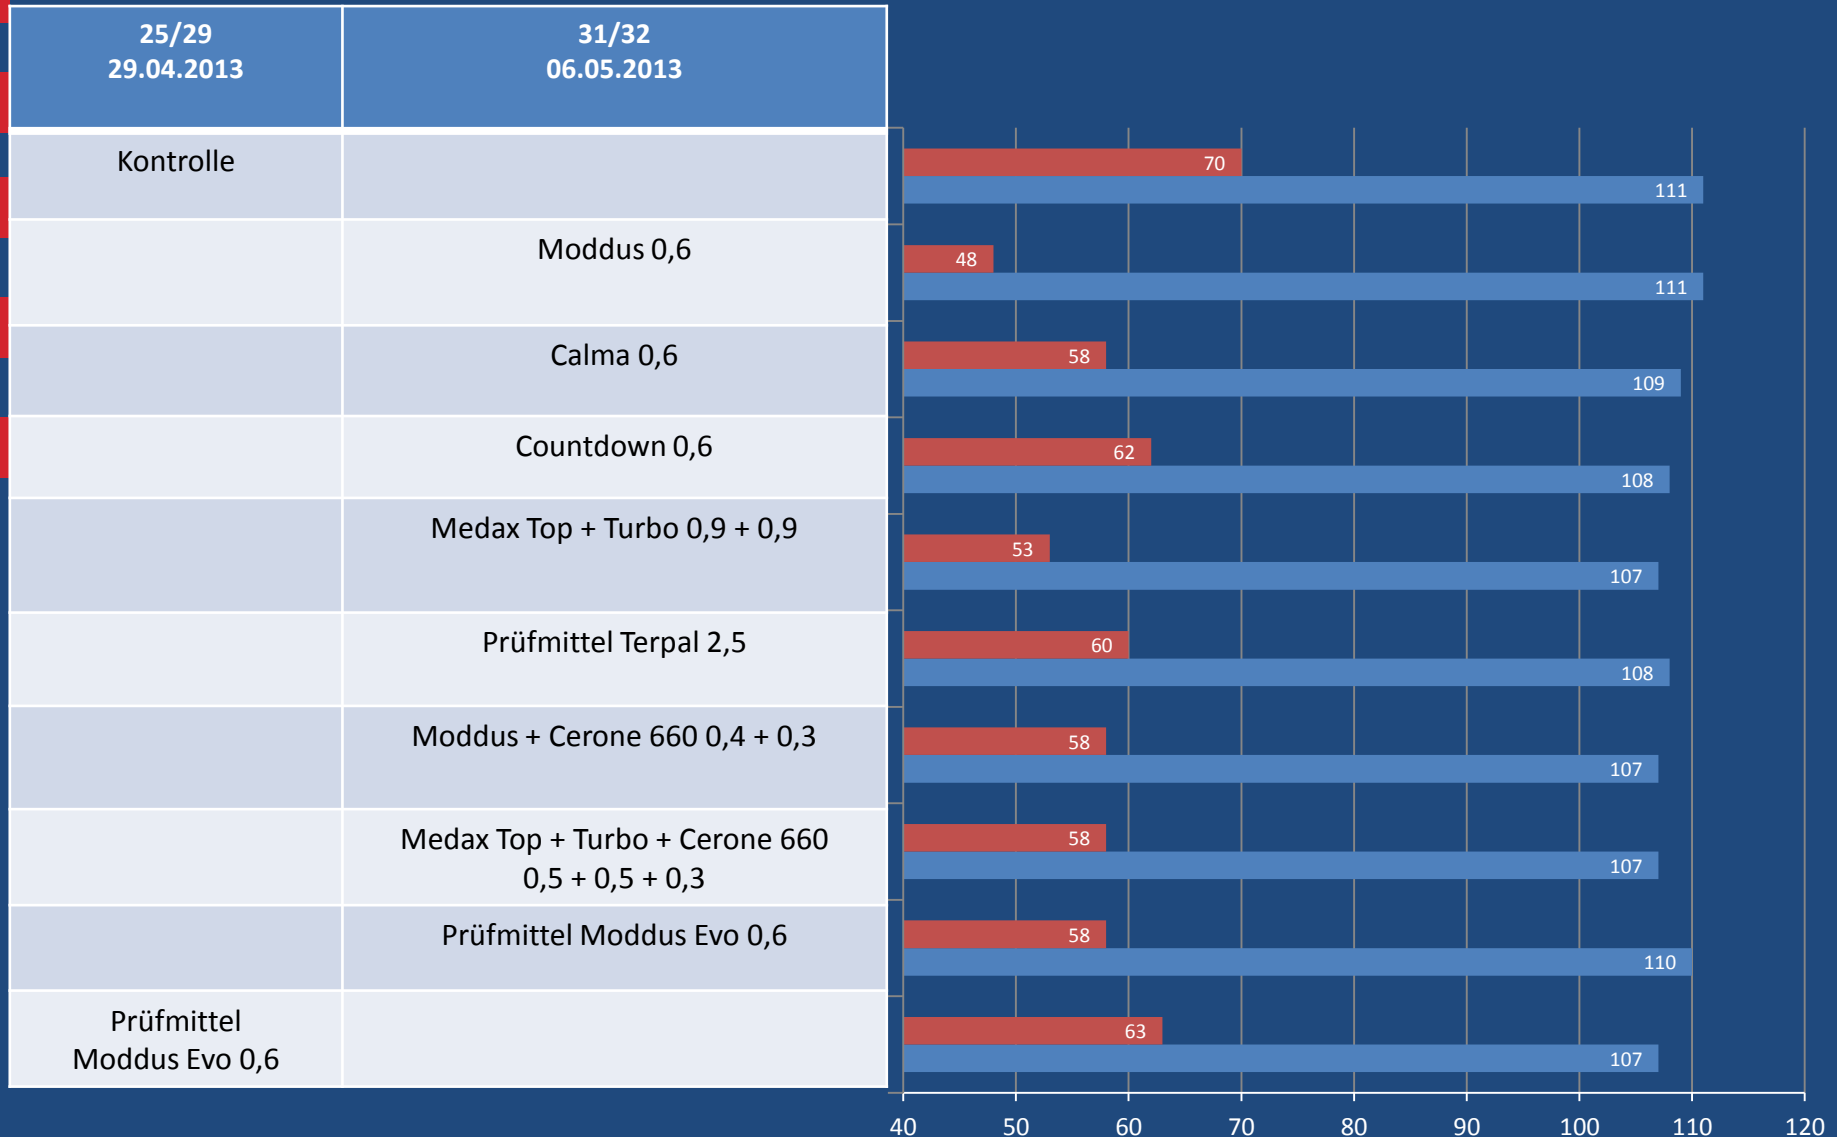

# Wachstumsregler in Wintergerste in 2013, Versuchsstandort Korbach

Aussaat: 21.09.2012, Sorte Lomerit mit 350 Kö./m<sup>2</sup>, pfluglos, AZ 65, pH 6,2,  
gesamt 160 kg/ha N, 12.10.12 Bacara Forte 1,0, 29.05.13 Aviator Xpro Duo 0,65 + 0,65

Kontrolle: 70,12 dt/ha

# Wachstumsregler in Wintergerste in 2013, Versuchsstandort Korbach

Keine Phytotox

■ Lagerfläche bei Ernte in % ■ Wuchshöhe in cm am 01.07.13