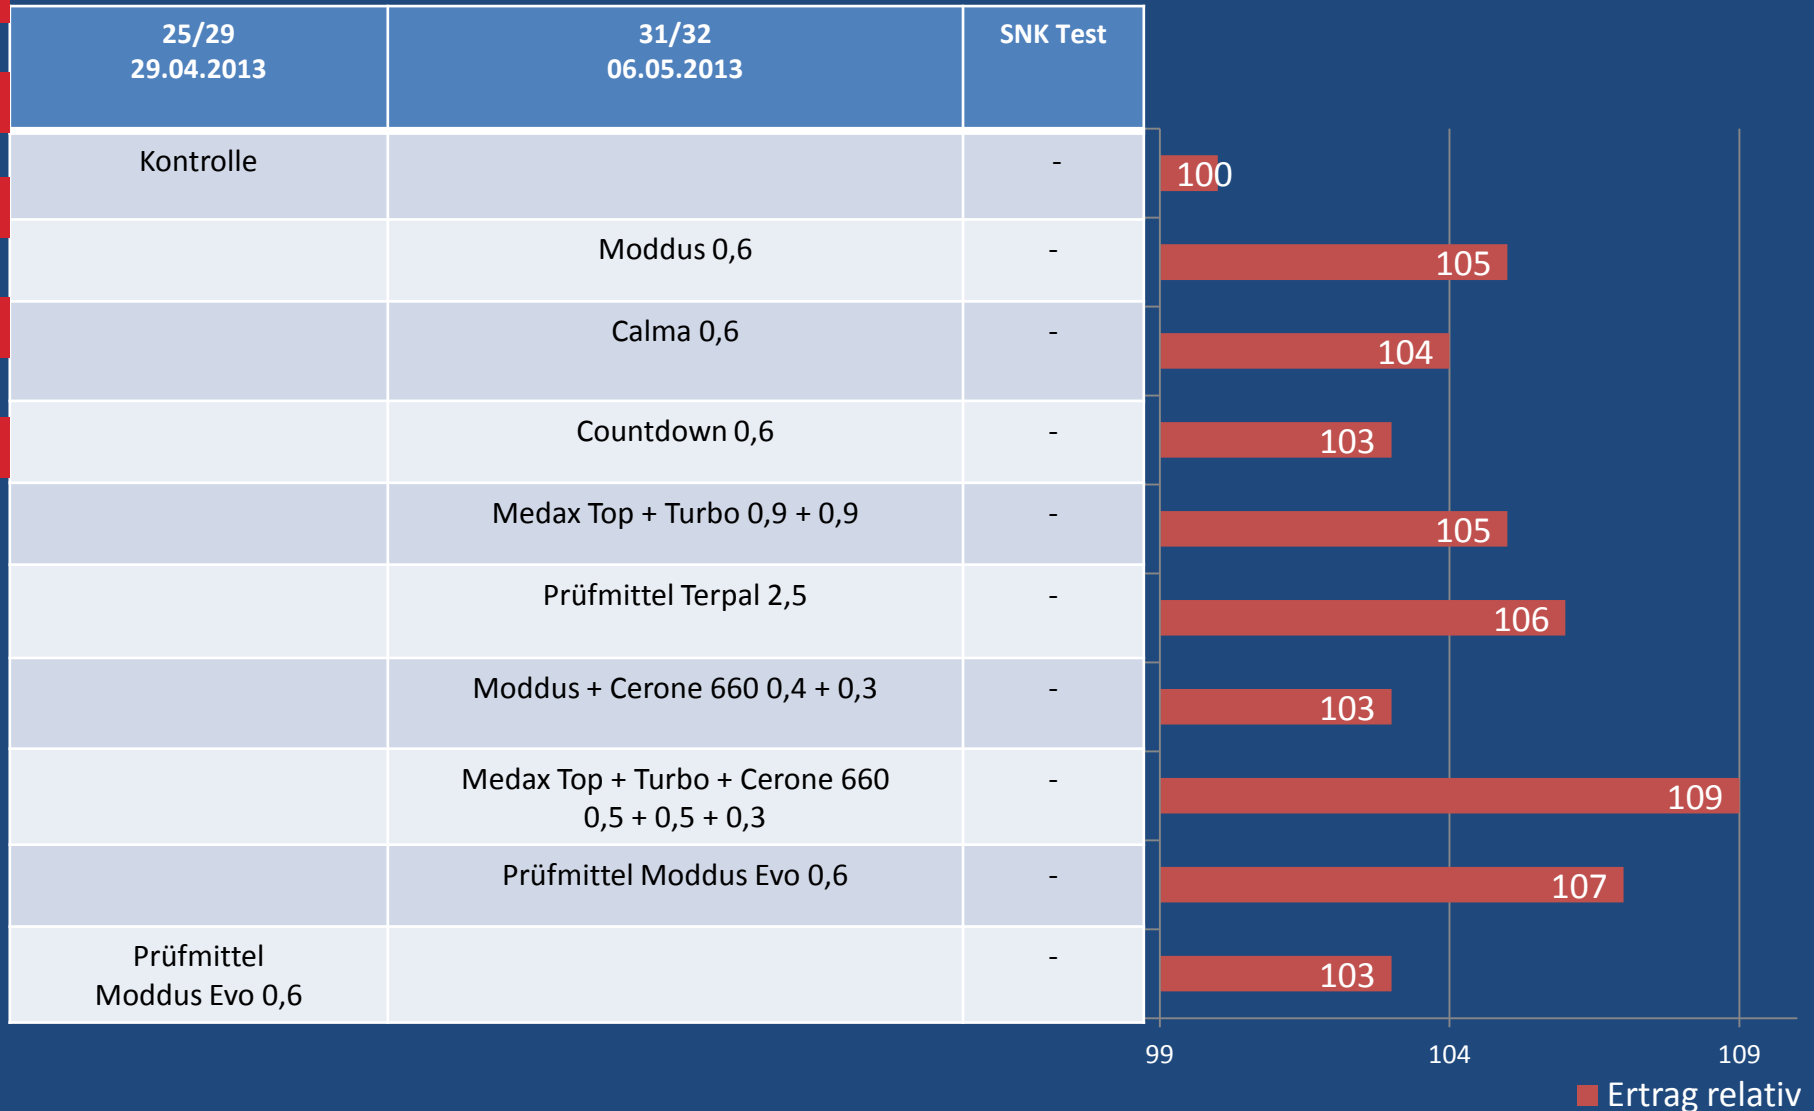

# Wachstumsregler in Wintergerste in 2013, Versuchsstandort Korbach

Aussaat: 21.09.2012, Sorte Lomerit mit 350 Kö./m<sup>2</sup>, pfluglos, AZ 65, pH 6,2,  
gesamt 160 kg/ha N, 12.10.12 Bacara Forte 1,0, 29.05.13 Aviator Xpro Duo 0,65 + 0,65

Kontrolle: 70,12 dt/ha

# Wachstumsregler in Wintergerste in 2013, Versuchsstandort Korbach

Keine Phytotox

■ Lagerfläche bei Ernte in % ■ Wuchshöhe in cm am 01.07.13