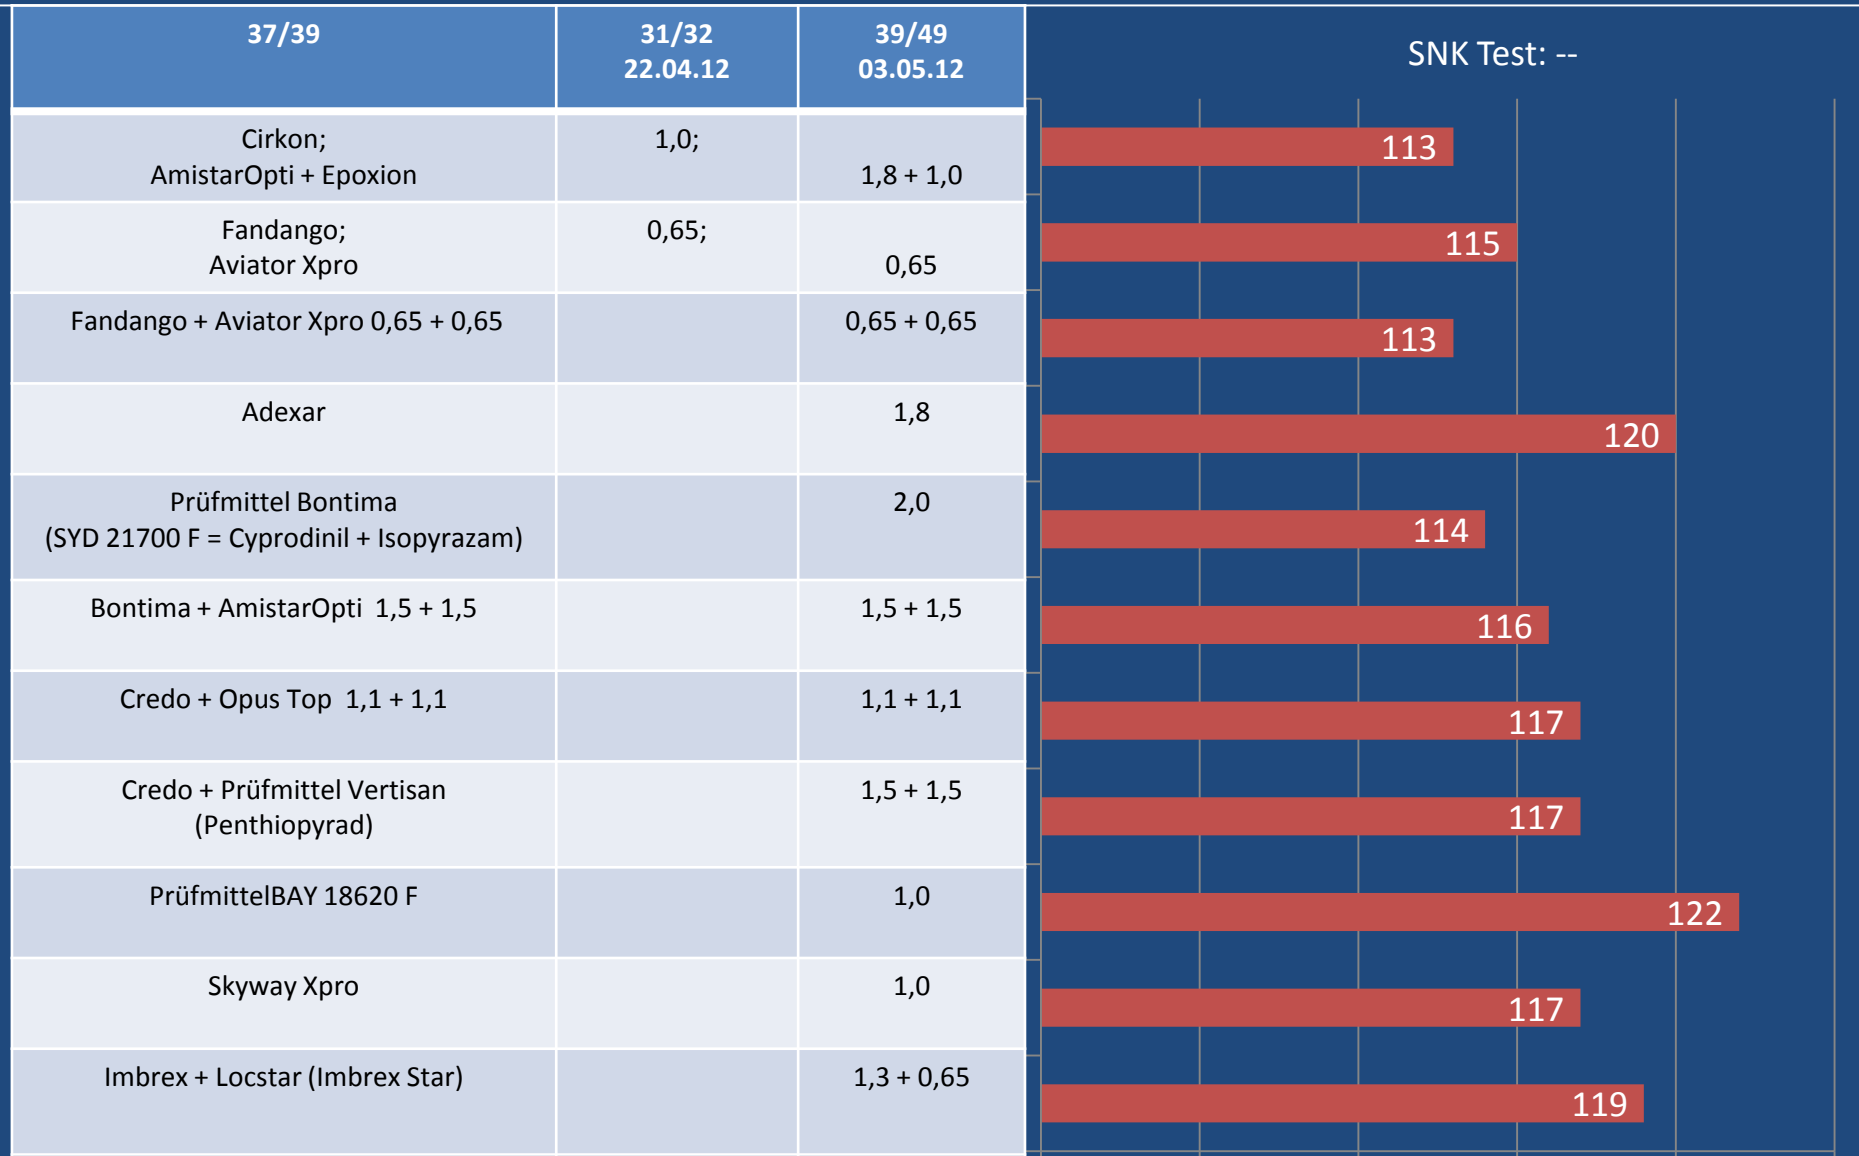

Fungizide in Wintergerste in 2012, LLH-Versuchsstandort Friedberg

Aussaat: 21.09.2011 mit 250 Kö/m², Sorte Souleyka, N gesamt: 150 kg/ha,
17.10.11 (11/12) Trinity 2,0, 13.04.12 (32) Medax T.+T. 0,8+0,8, 01.05.12 (49) Camposan E. 0,3

Kontrolle: 81,8 dt/ha dt/ha ■ Ertrag rel. zu ub