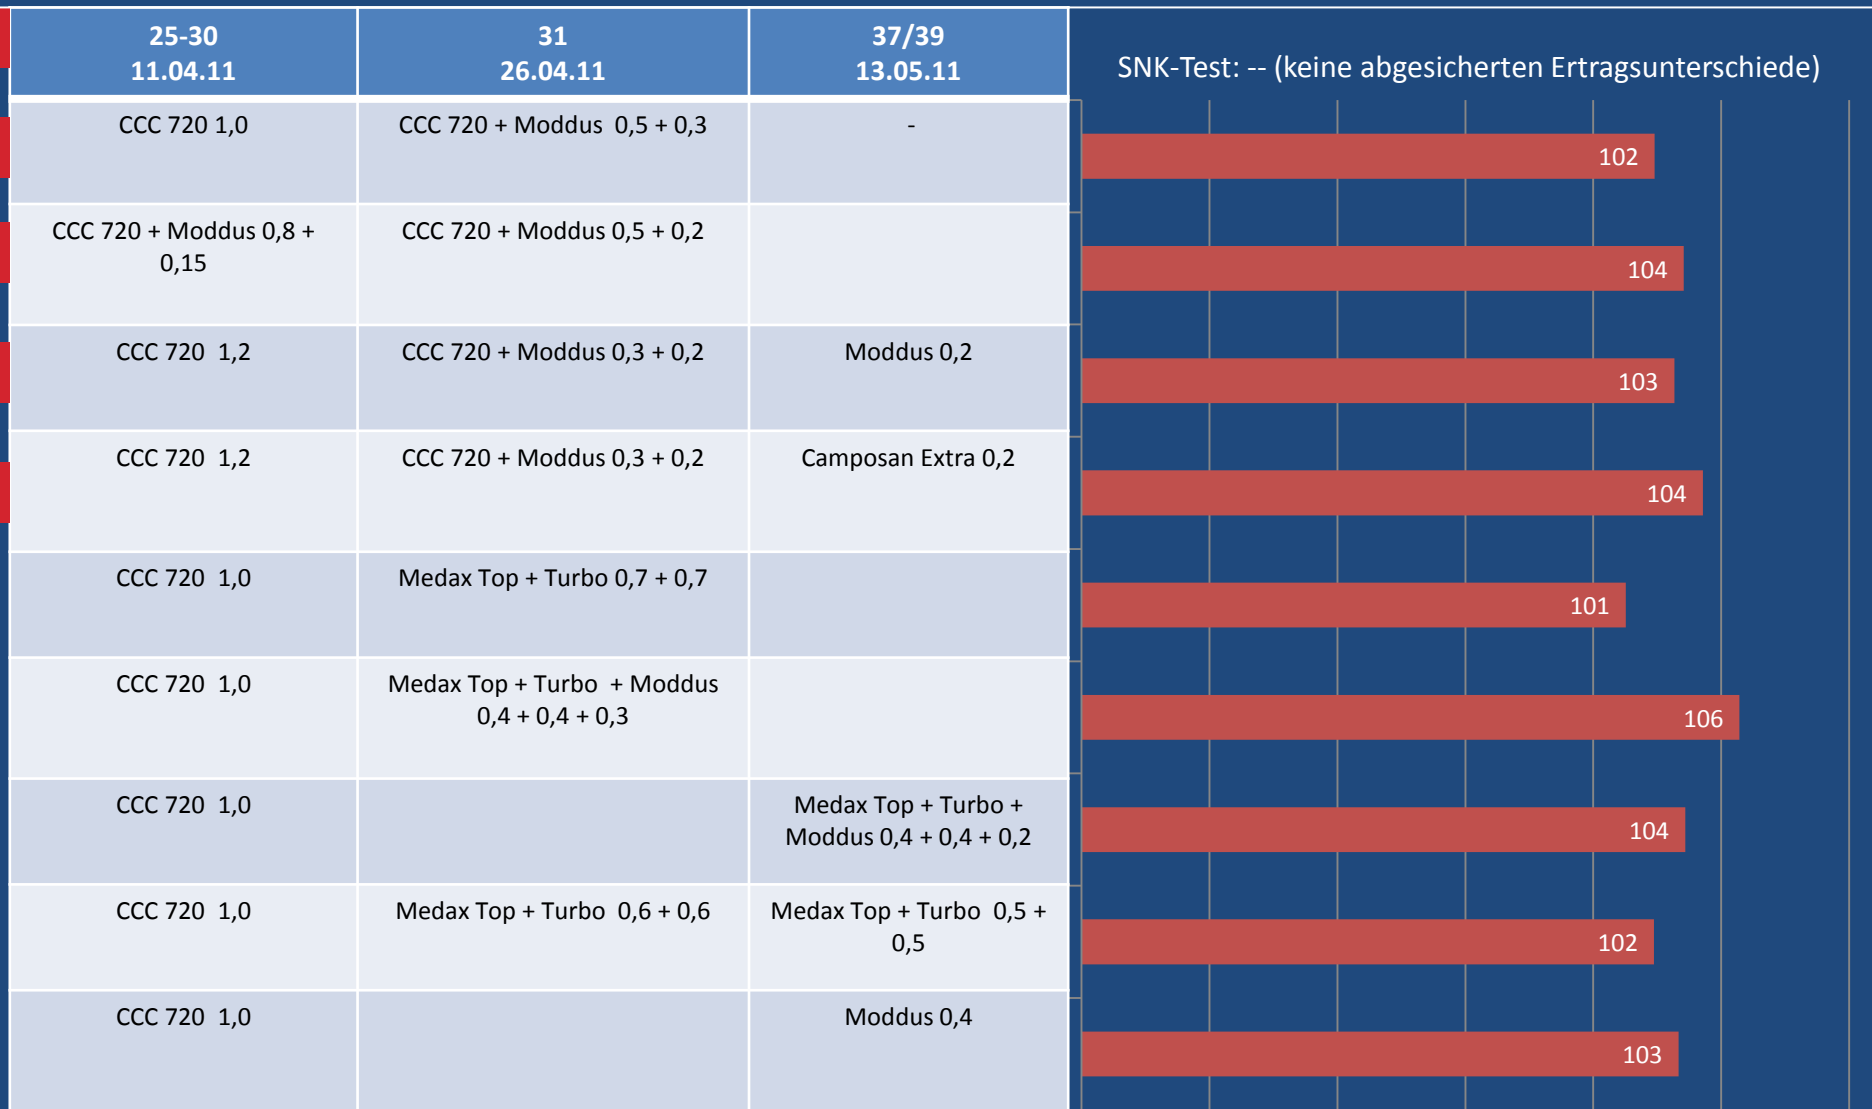

# Wachstumsregler in Winterweizen in 2011, Versuchsstandort LLH Fritzlar

Sorte Paroli, Aussaat am 14.10.2010,  
 08.04.11 Atlantis OD + Husar OD 1,0 + 0,1, 05.05. 1,5 U 46 M, Nmin 64, 23.02.  
 70 N, 06.04. 45 N, 26.04. 30 N, 17.05. 60 N,  
 AZ 61, pH 7,2, P2O5 27, K2O 24, MgO 10

80 85 90 95 100 105 110

Kontrolle: 100,73 dt/ha ■ Ertrag rel.