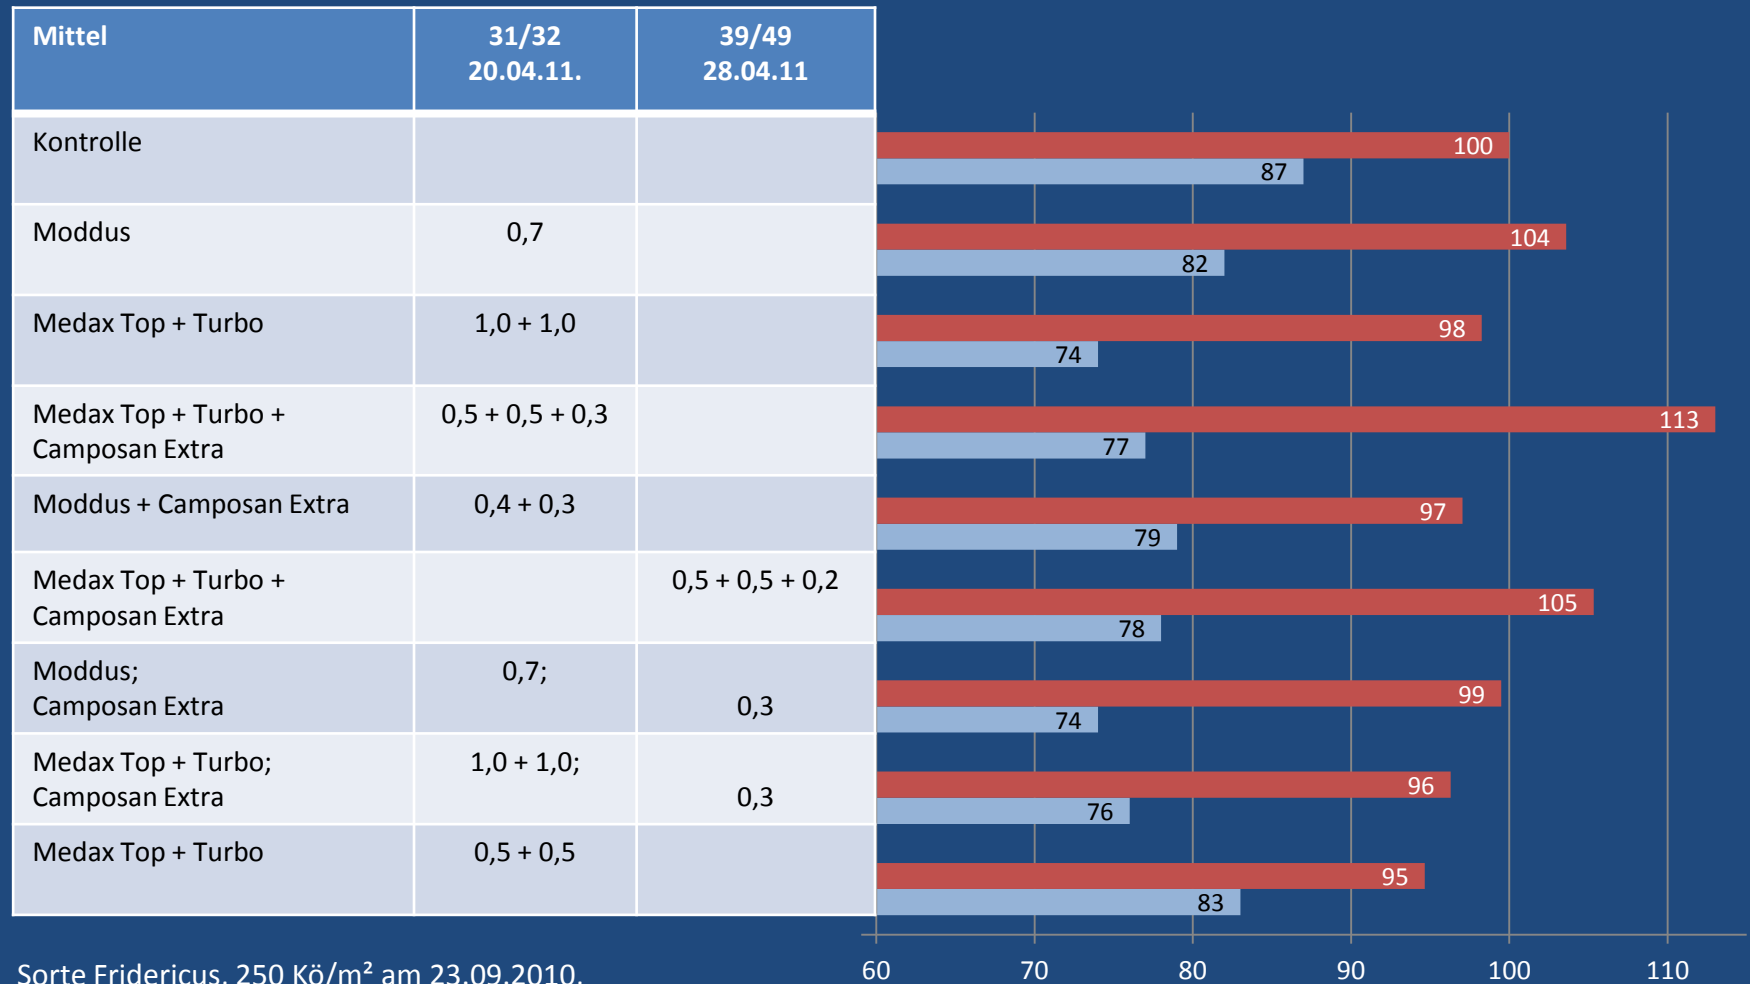

Wachstumsregler in Wintergerste in 2011 in Hessen, Versuchsstandort LLH Friedberg

Sorte Fridericus, 250 Kö/m² am 23.09.2010,
 Nmin 01.02.11: 17/13/20, N-Düngung: 22.02.11 (29) 56 N,
 07.04.11 (31) 60 N, 04.05.11 (49/51) 50 N
 08.10.10 Falkon + Boxer 1,0 + 2,5
 29.04.11 (49) Aviator Xpro + Fandango 0,65 + 0,65
 25.09.10: Delicia Schnecken-Linsen 3,0

■ Wuchshöhe in cm ■ Ertrag rel.

Kontrolle: 73,89 dt/ha,
 Kein Lager im Versuch