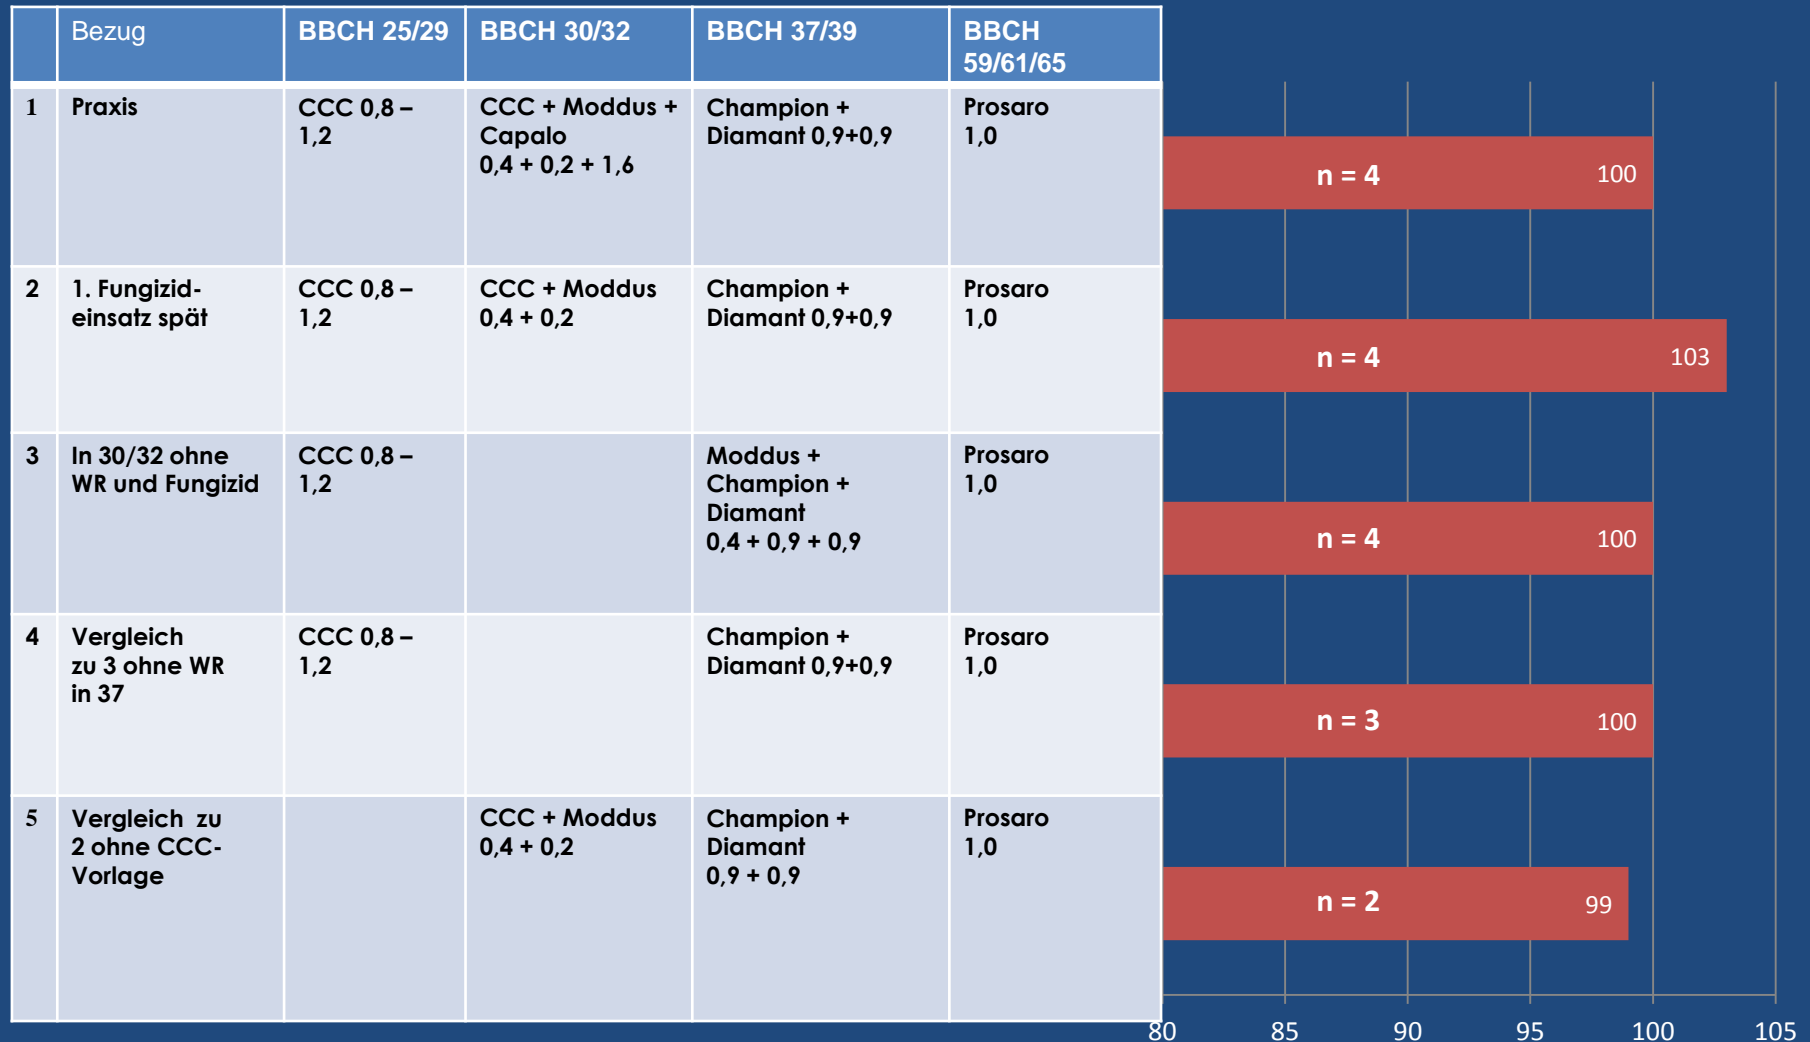

# Wachstumsregler Moddus und Fungizide in Winterweizen in 2011

## Mittel von 4 LLH-Versuchsstandorten

Ziel: Vergleich verschiedener Einsatztermine in Kombination mit Fungiziden

Friedberg :  
Fritzlar, Korbach, Marburg :  
Sorte Smaragd  
Sorte Paroli

Variante Praxis: 98,2 dt/ha

■ Ertrag rel.