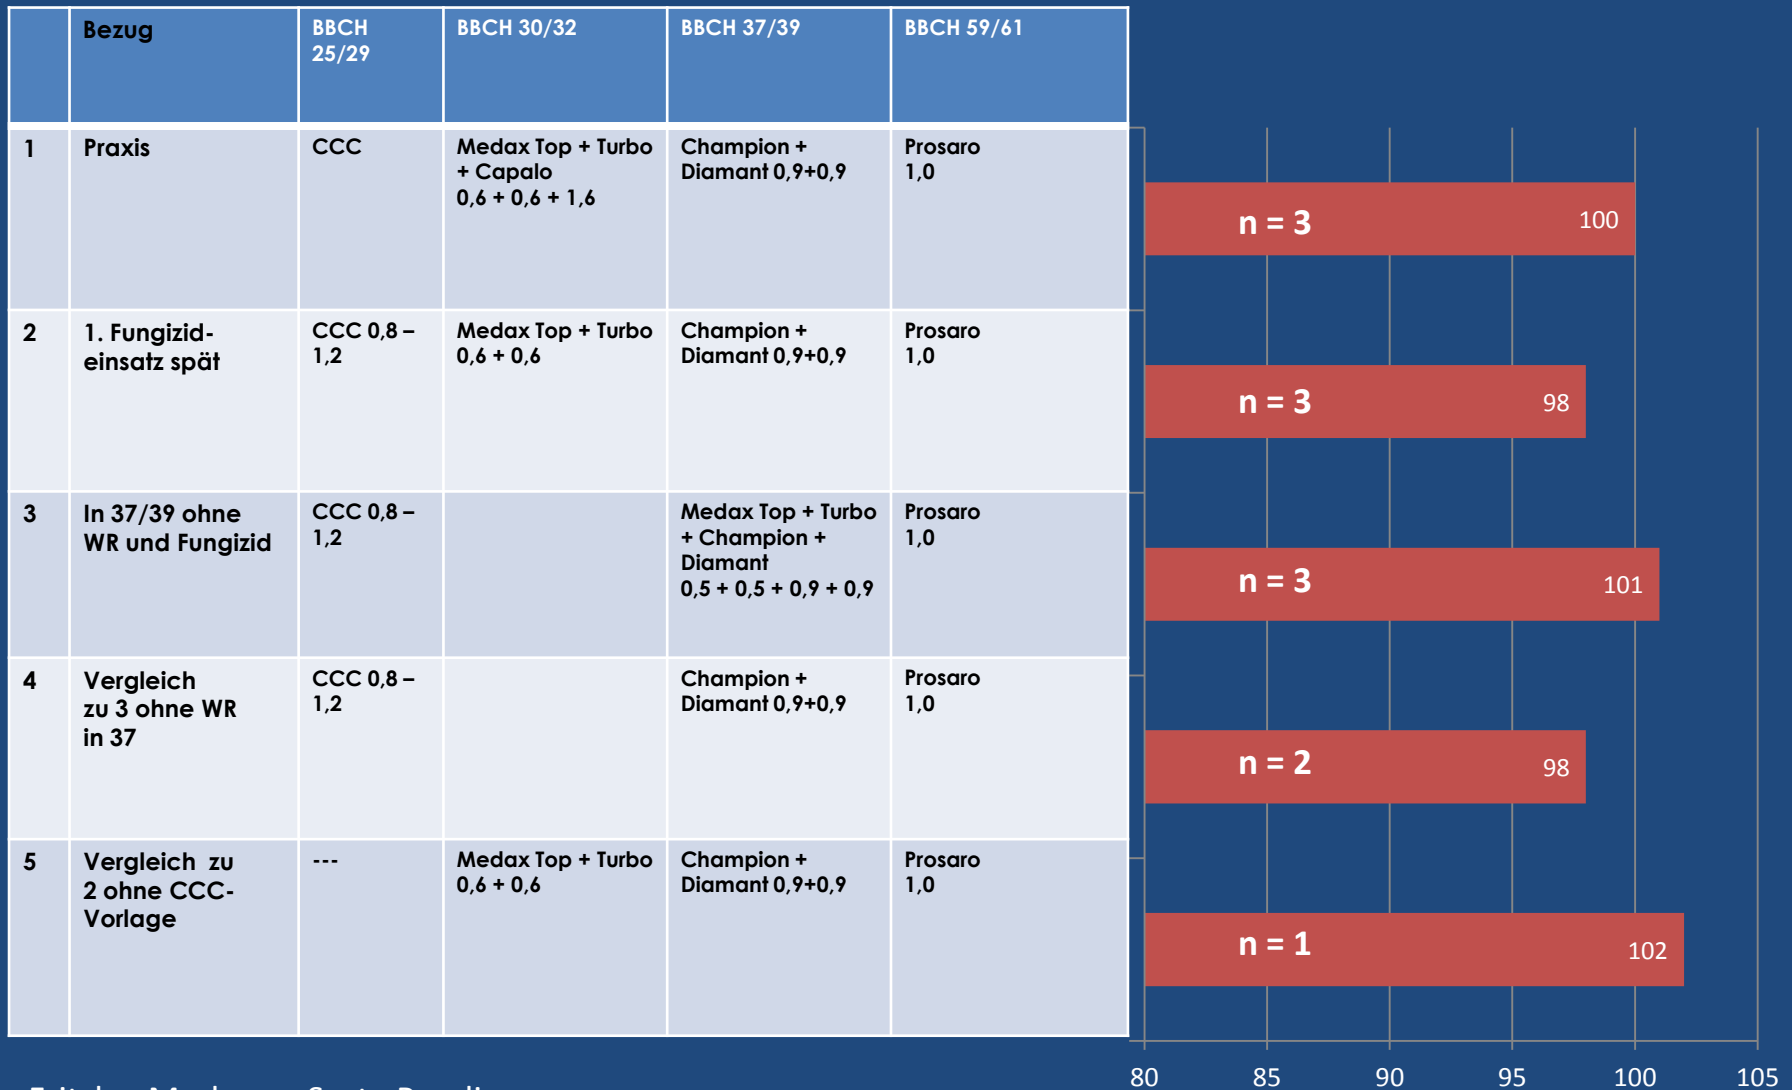

Wachstumsregler Medax Top und Fungizide in Winterweizen in 2011

Mittel von 3 LLH-Versuchsstandorten

Ziel: Vergleich verschiedener Einsatztermine in Kombination mit Fungiziden

Fritzlar, Marburg : Sorte Paroli

Friedberg : Sorte Smaragd

Variante Praxis: 105,7 dt/ha

■ Ertrag rel.