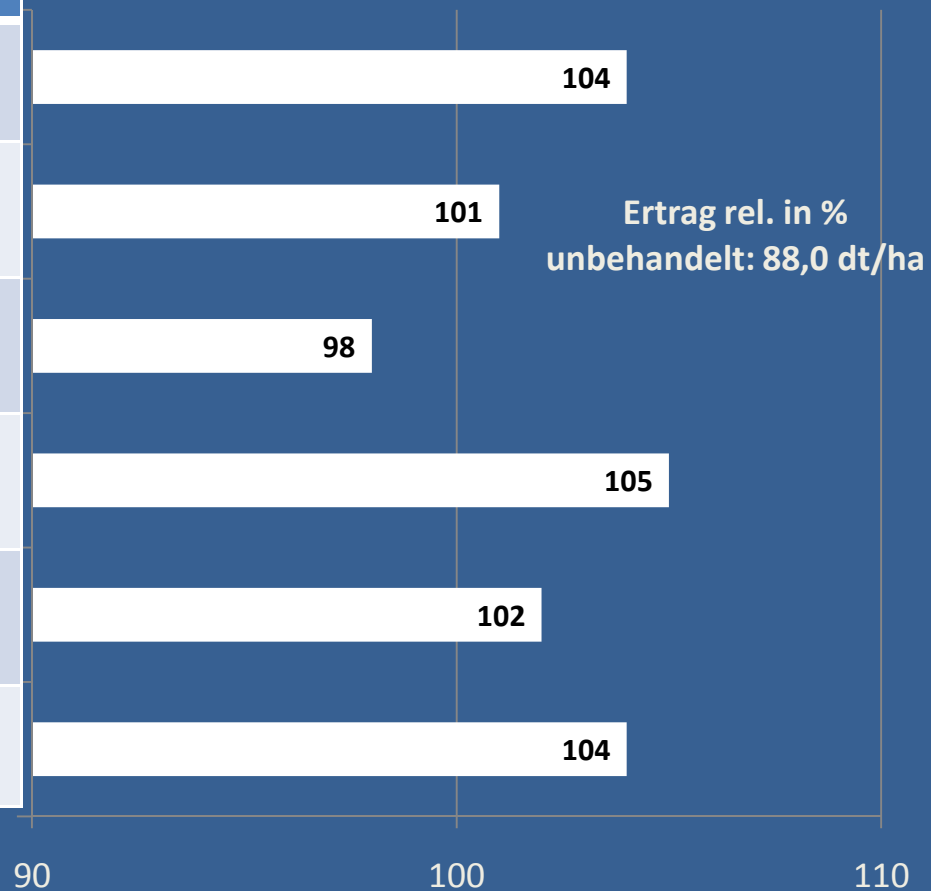

# Wintergerste, Wachstumsreglereinsatz, Frühjahr 2010, Standort Korbach, LLH Ertragsermittlung

Variante	31/32 29.04.10	39/49 20.05.10
Moddus	0,7	
Medax Top + Turbo	1,0 +1,0	
Medax Top + Turbo + Camposan Extra	0,5 + 0,5 + 0,3	
Moddus + Camposan Extra	0,4 + 0,3	
Medax Top + Turbo + Camposan Extra		0,5 + 0,5 + 0,2
Moddus; Camposan Extra	0,7	0,4

Versuch ohne stat. Verrechnung, kein Lager