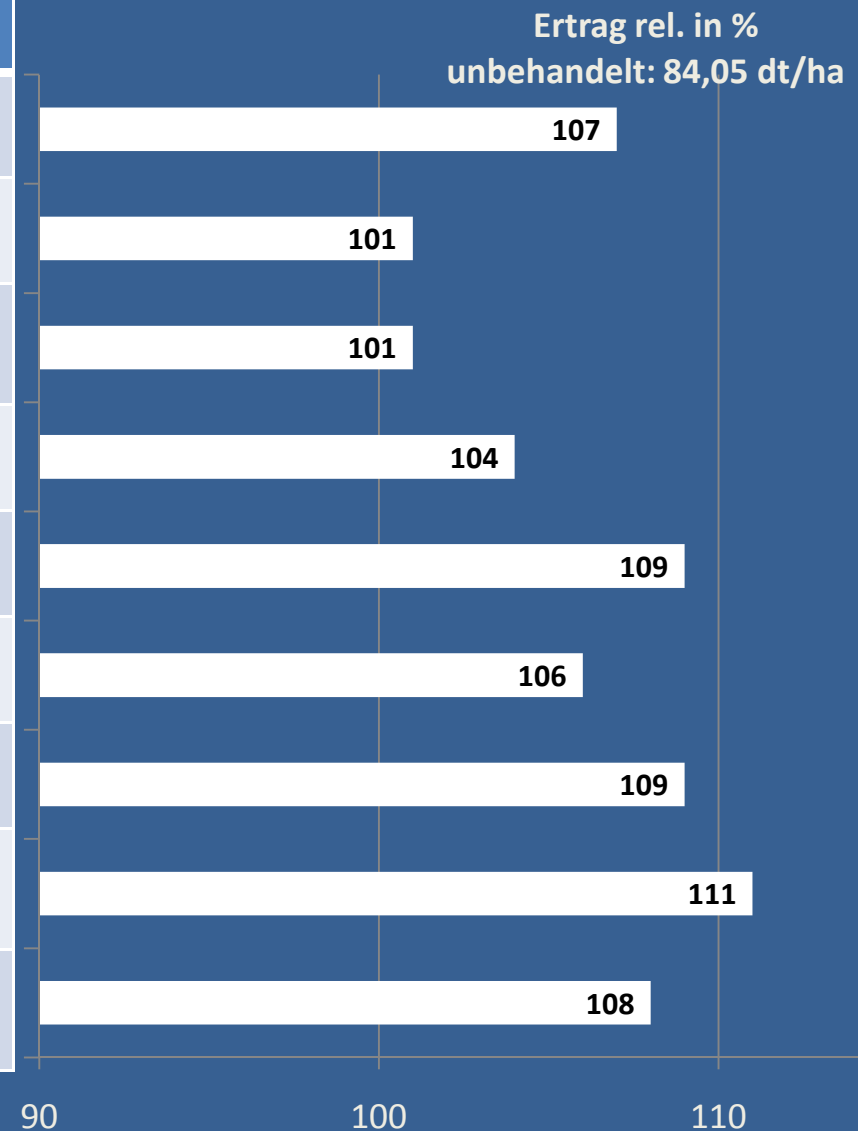

Wintergerste, Wachstumsreglereinsatz, Frühjahr 2010, Standort Fritzlar/Homberg, LLH Ertragsermittlung

Variante	31/32 19.04.10	39/49 05.05.10	SNK Test
Medax Top + Turbo + Camposan Extra	0,5 + 0,5 + 0,3		
Moddus + Camposan Extra	0,4 + 0,3		
Medax Top + Turbo + Camposan Extra		0,5 + 0,5 + 0,2	
Moddus; Camposan Extra	0,7	0,3	
Medax Top + Turbo; Camposan Extra	1,0 + 1,0	0,3	
Moddus; Medax Top + Turbo	0,7	0,5 + 0,5	
Moddus + Medax Top + Turbo	0,3 + 0,5 + 0,5		
Medax Top + Turbo	1,25 + 1,25		
Moddus + Medax Top + T.; Camposan Extra	0,3 + 0,5 + 0,5	0,3	

Kein Lager im Versuch