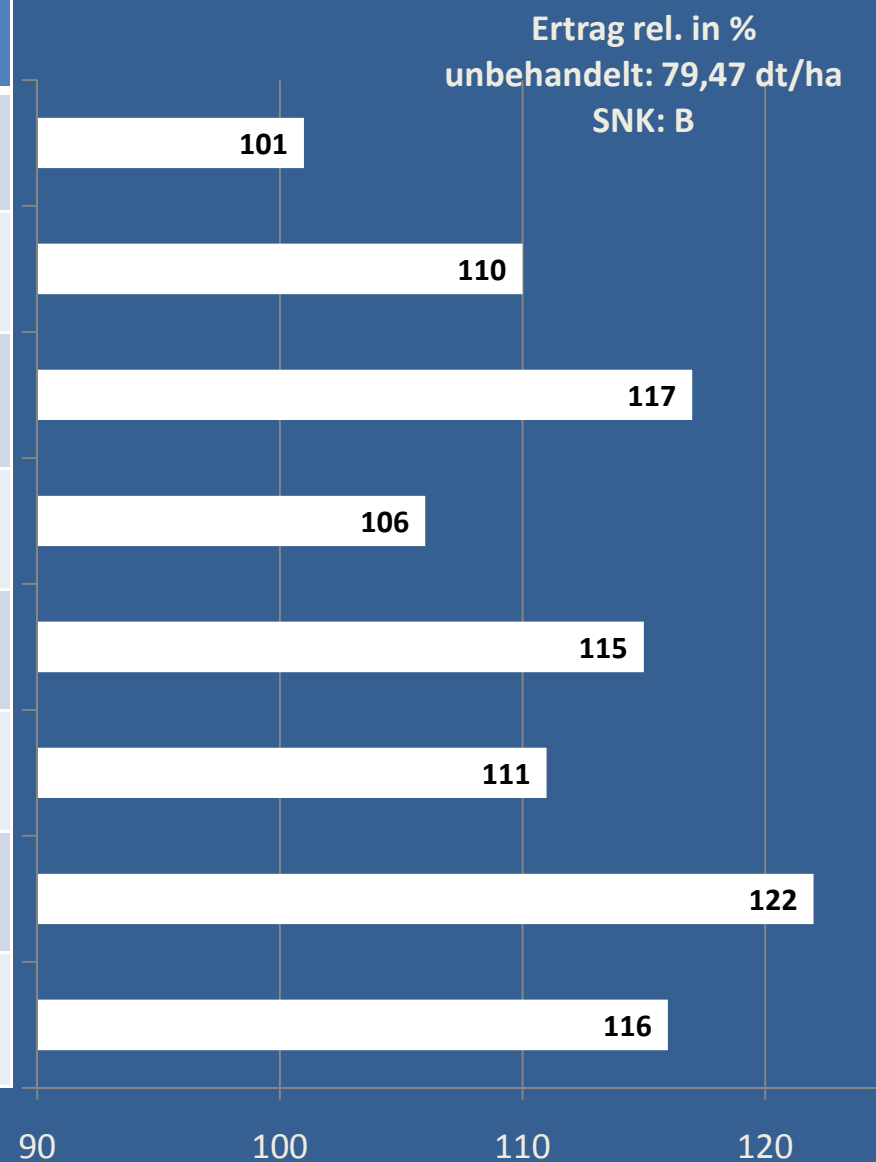

# Wintergerste, Wachstumsreglereinsatz, Frühjahr 2010, Standort Friedberg, LLH Ertragsermittlung

Variante	31/32 24.04.10	49 07.05.10	SNK Test
Moddus	0,7		B
Medax Top + Turbo	1,0 + 1,0		AB
Medax Top + Turbo + Camposan Extra	0,5 + 0,5 + 0,3		AB
Moddus + Camposan Extra	0,4 + 0,3		AB
Medax Top + Turbo + Camposan Extra		0,5 + 0,5 + 0,2	AB
Moddus; Camposan Extra	0,7	0,4	AB
Medax Top + Turbo; Camposan Extra	1,0 + 1,0	0,4	A
Moddus; Medax Top + Turbo	0,7	0,5 + 0,5	AB

Kein Lager im Versuch