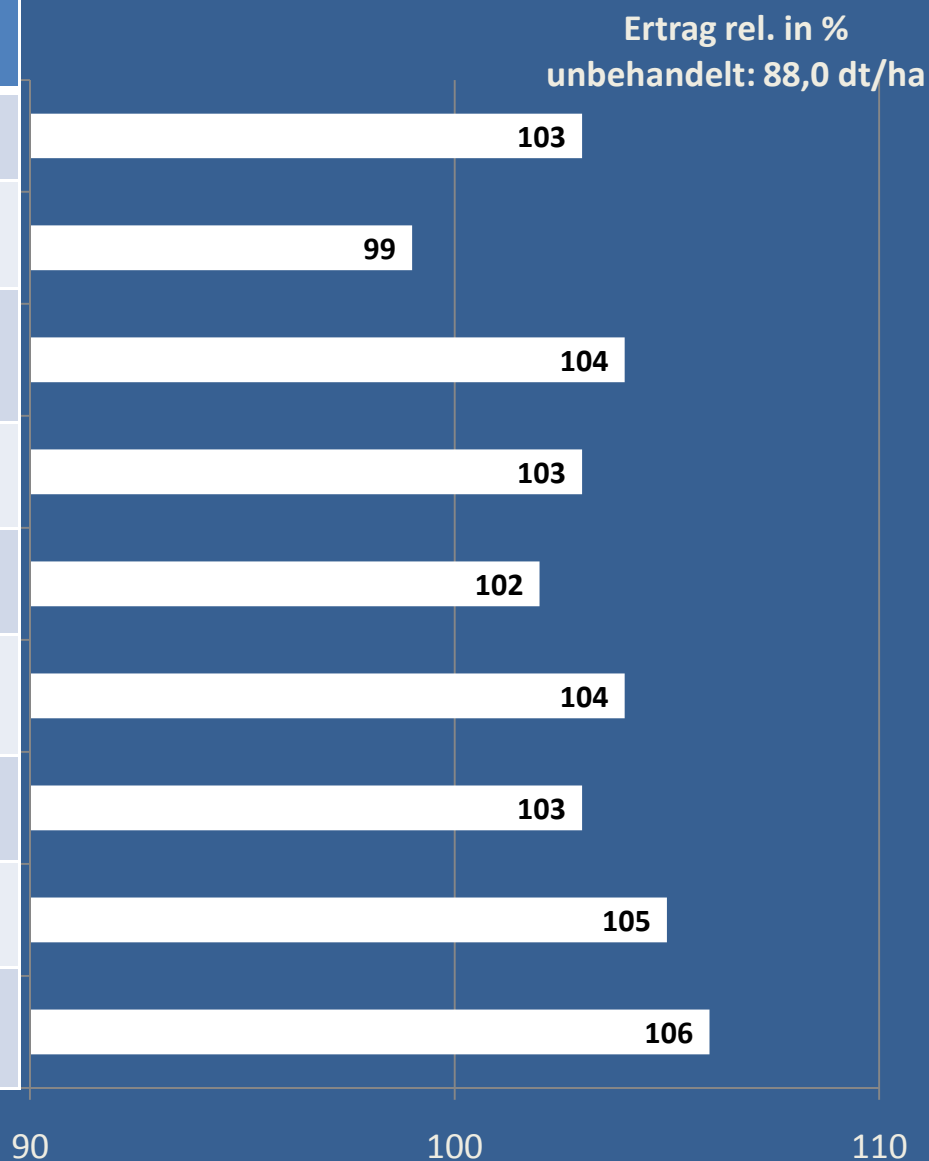

Wintergerste, Wachstumsregler, Frühjahr 2010, Standort Bad Hersfeld, LLH Ertragsermittlung

Variante	31 09.04.10	49 11.05.10
Moddus	0,7	
Medax Top + Turbo	1,0 + 1,0	
Medax Top + Turbo + Camposan Extra	0,5 + 0,5 + 0,3	
Moddus + Camposan Extra	0,4 + 0,3	
Medax Top + Turbo + Camposan Extra		0,5 + 0,5 + 0,2
Moddus; Camposan Extra	0,7	0,4
Medax Top + Turbo; Camposan Extra	1,0 + 1,0	0,4
Moddus; Medax Top + Turbo	0,7	0,5
Medax Top + Turbo; Medax Top + Turbo	0,7 + 0,7	0,5 + 0,5

Versuch ohne statistische Verrechnung, kein Lager