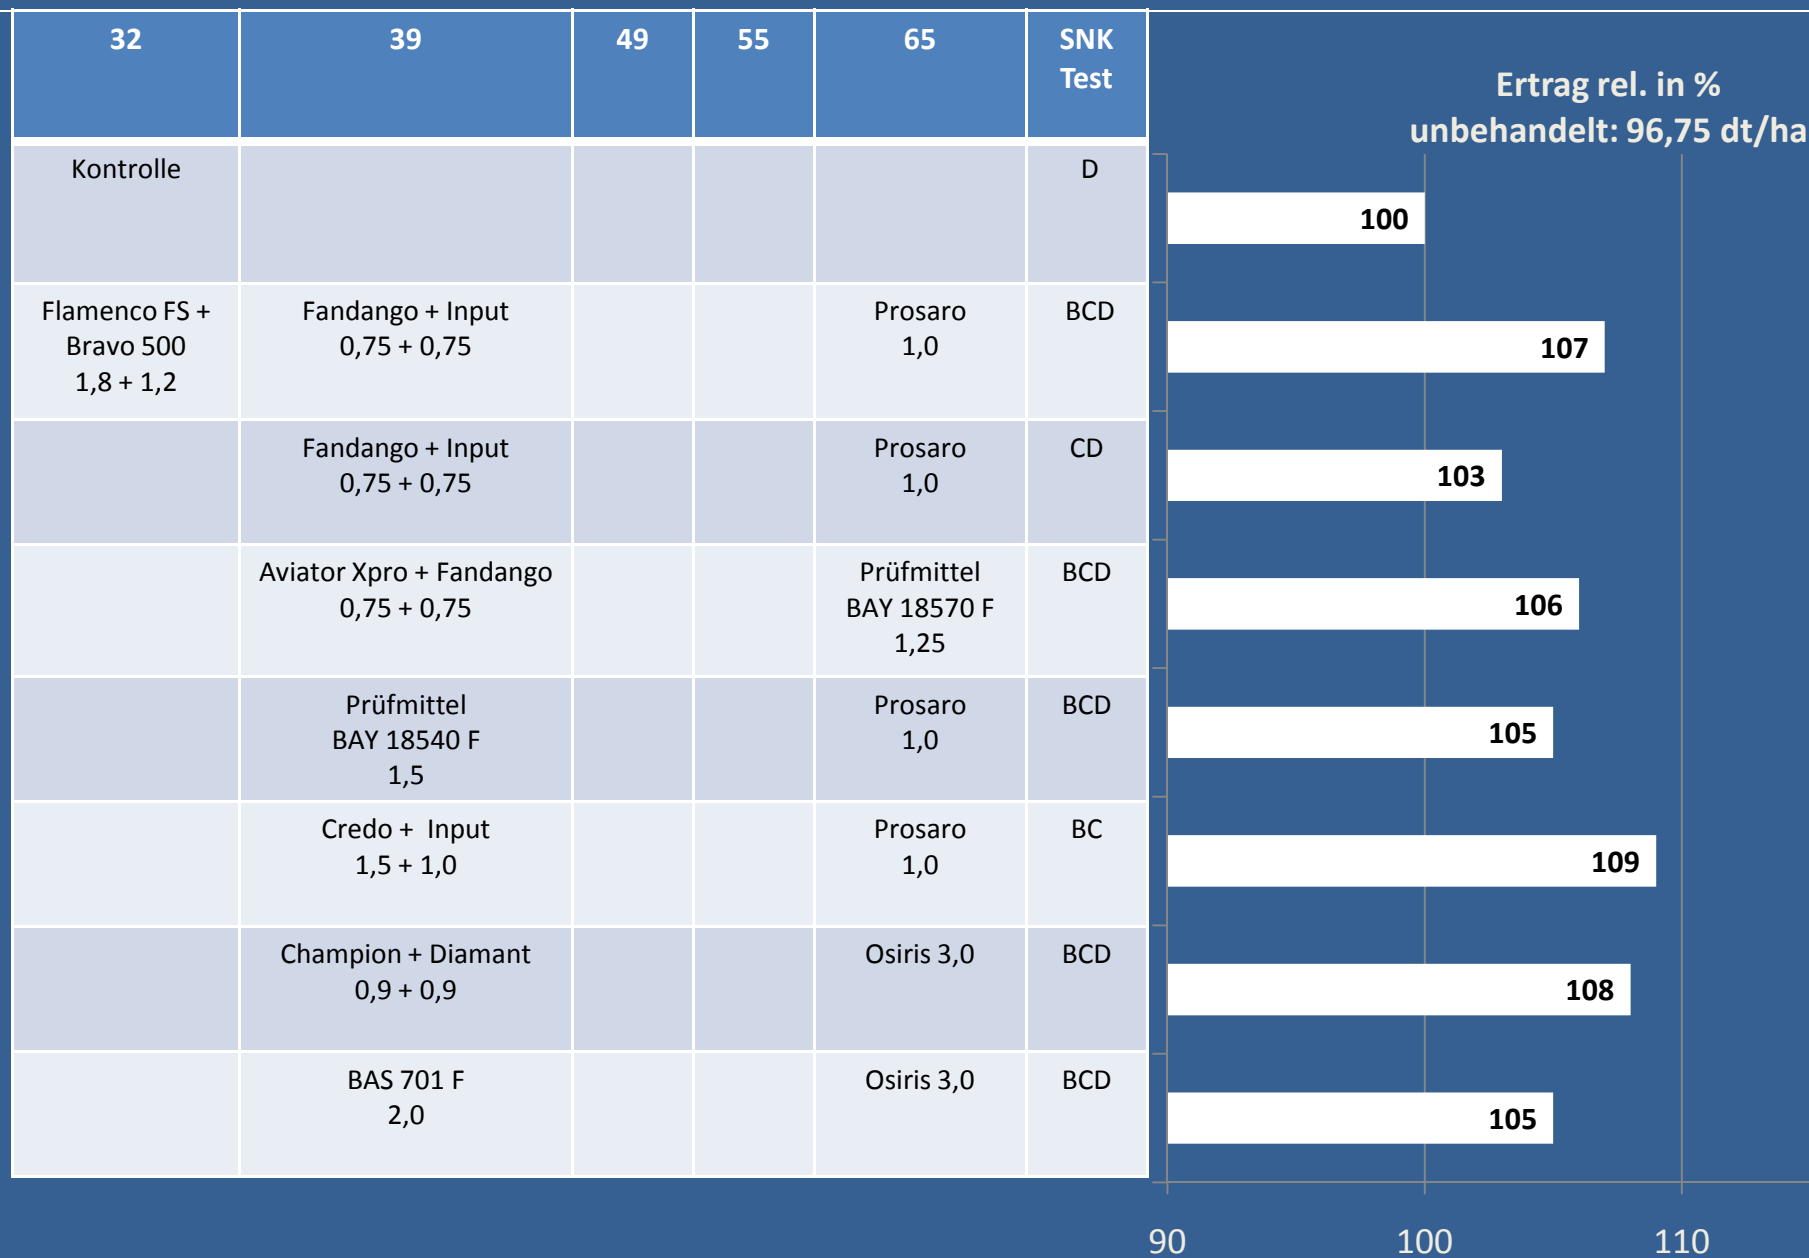

Winterweizen, Mittelvergleich, Sorte Paroli, Fungizide, Marburg, 2010, LLH, Teil 1

Winterweizen, Mittelvergleich, Sorte Paroli, Fungizide, Marburg, 2010, LLH, Teil 2