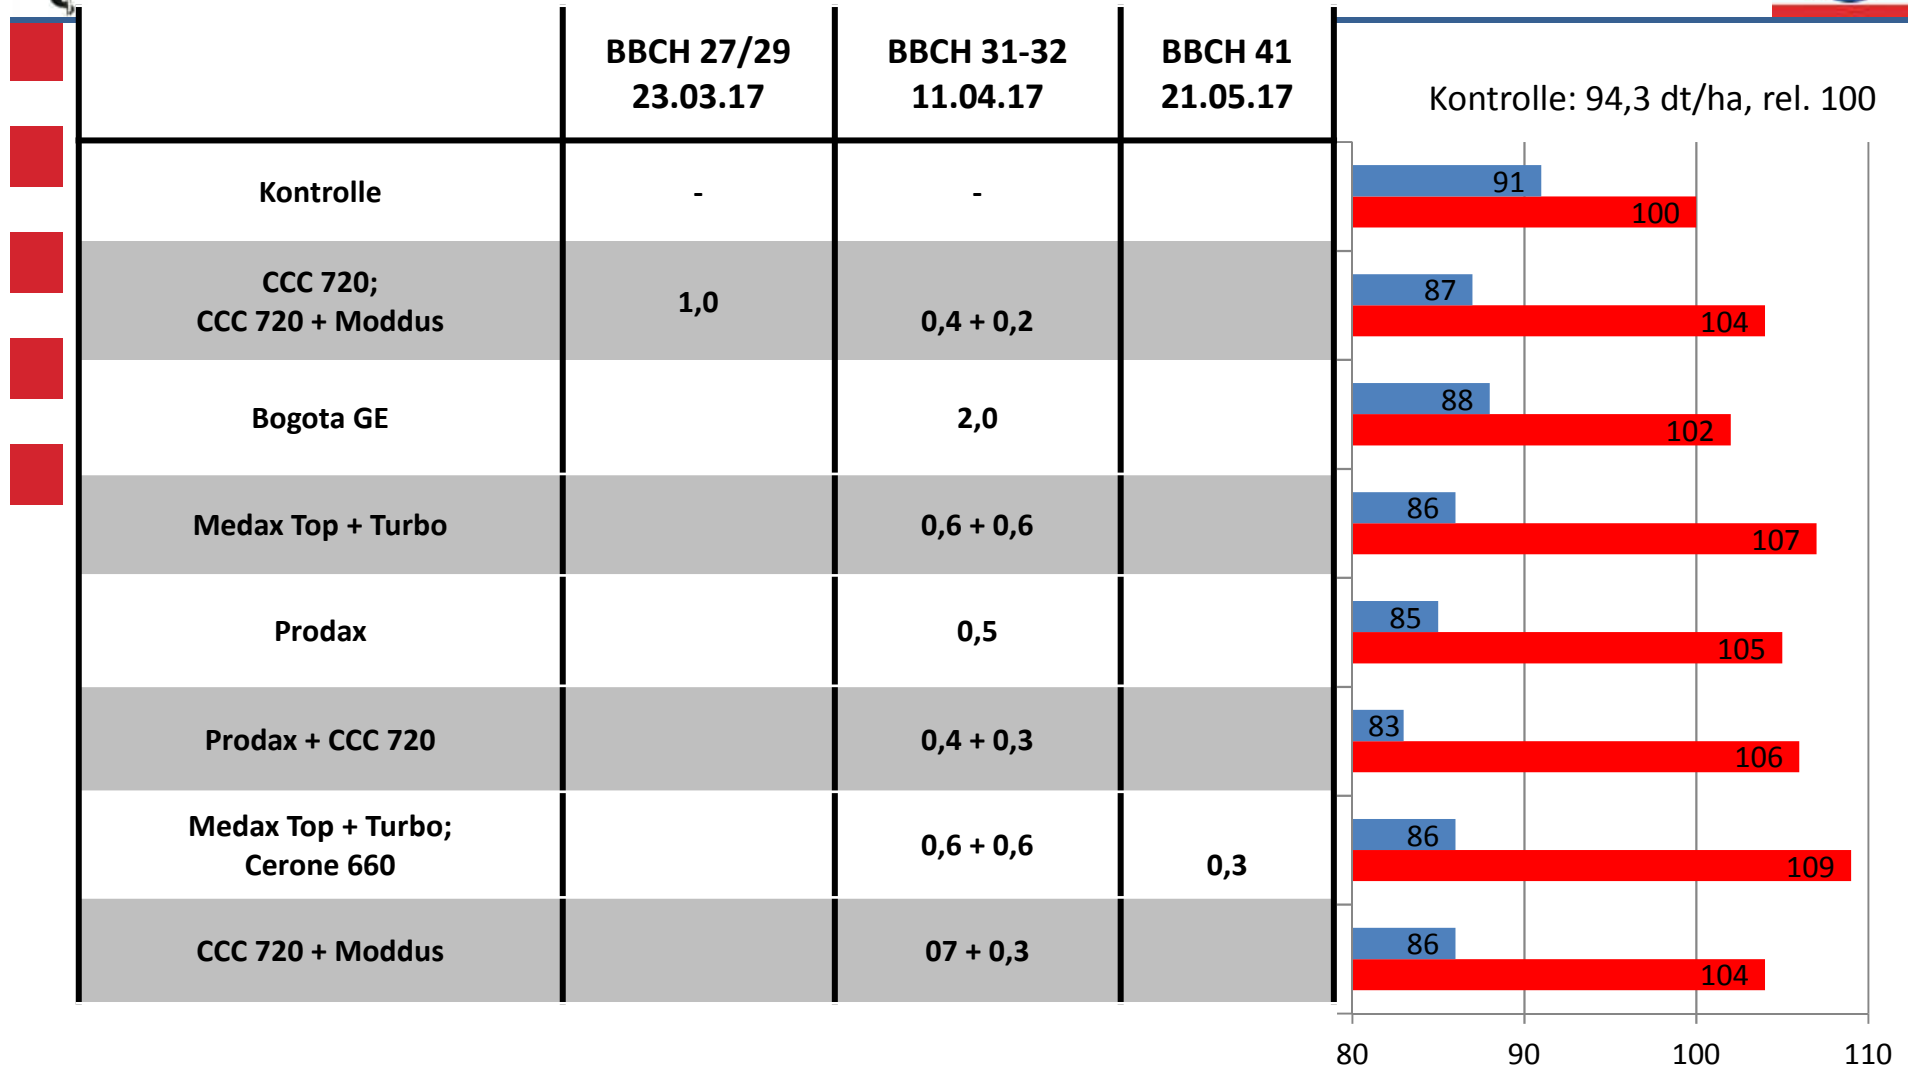

# Wachstumsregler in Winterweizen in 2016/2017 *LLH-Versuchsstandort Limburg*

Vorfrucht Winterrap; Aussaat 12.10.16; 350 Kö/m<sup>2</sup>; Sorte Solehio;  
N gesamt 134 kg N/ha; 29.04.17 (31/32) Kantik + Mirage 1,0 + 0,3; 17.05.17 (39)  
Elatus Era + Bravo 500 0,8 + 1,0; 02.06.17 (55) Taspä + Folicur 0,4 + 0,5

■ Pflanzenlänge in cm am 16.06.

■ Ertrag relativ