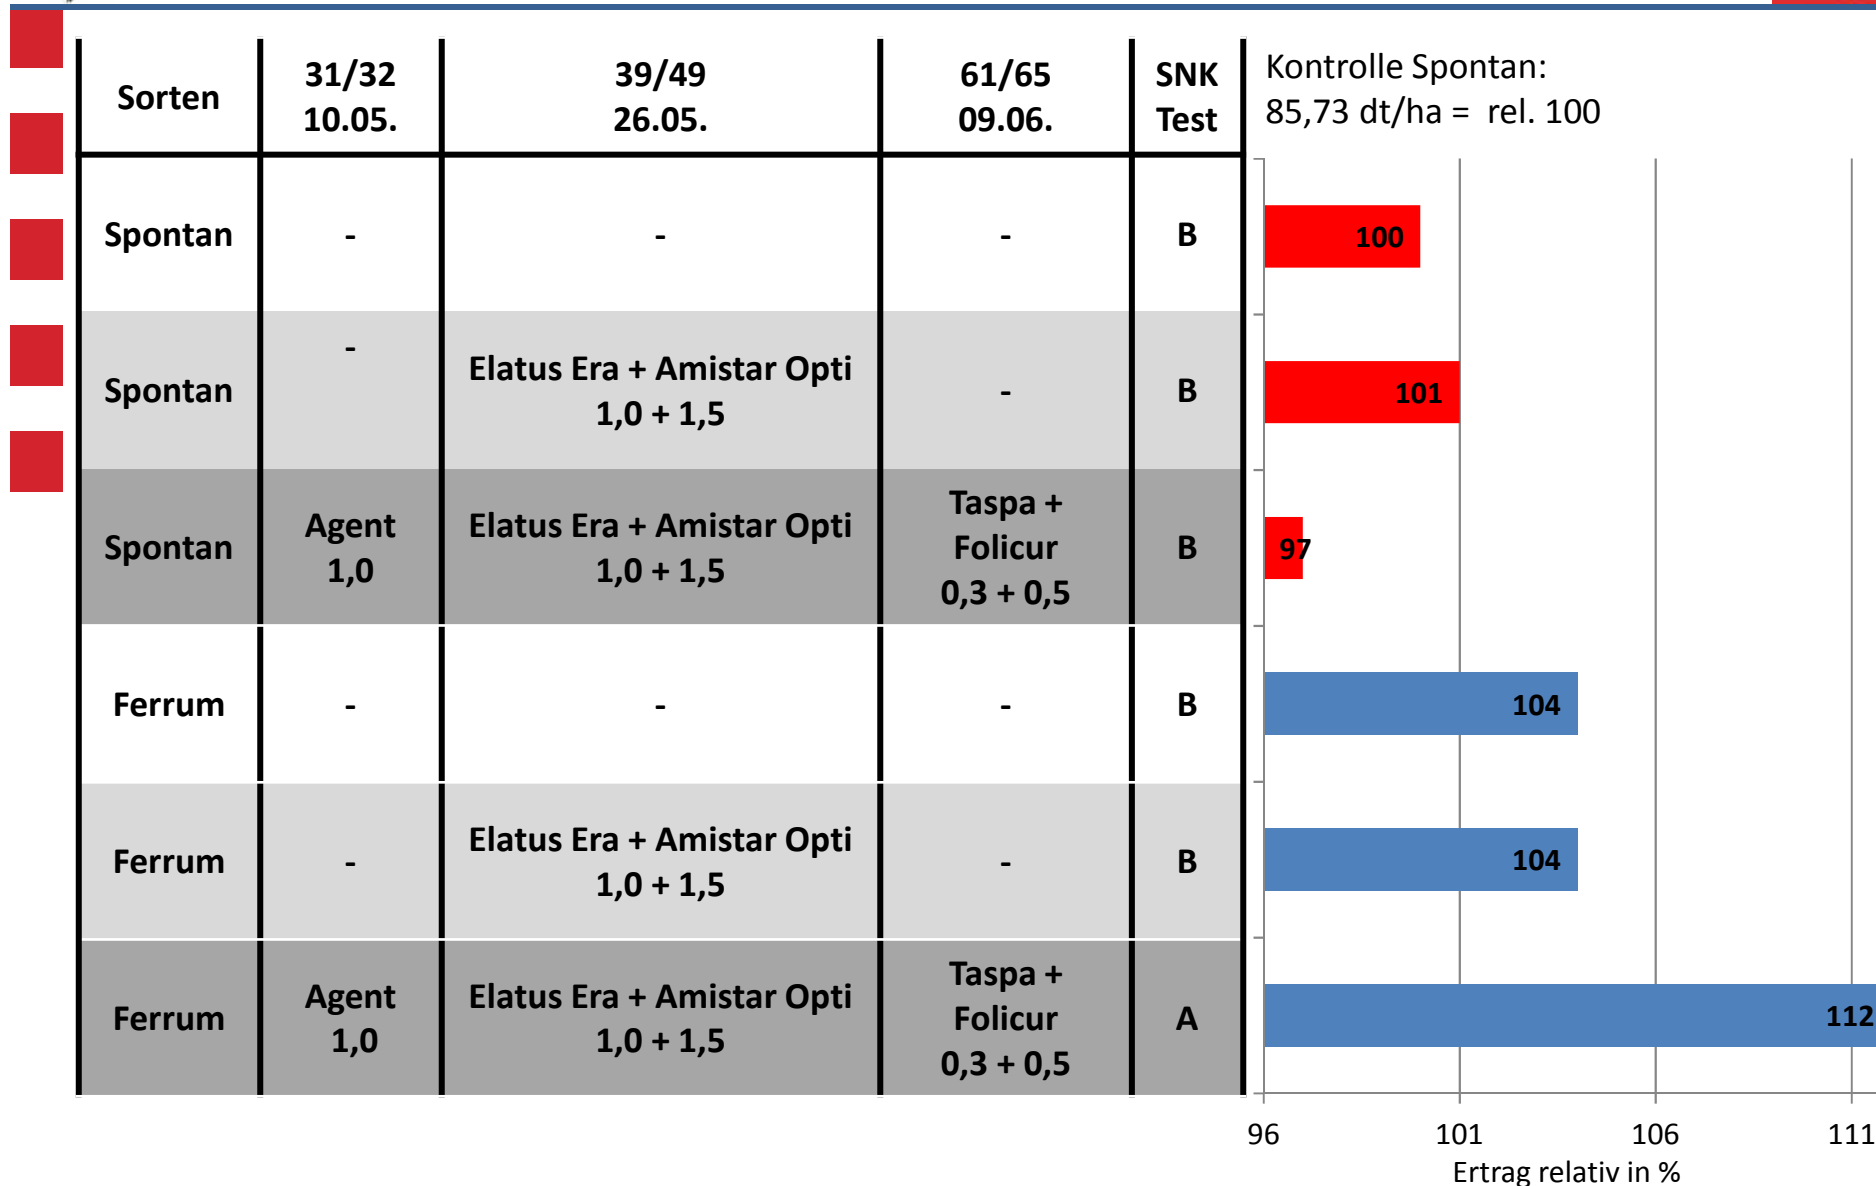

IPS Versuch Winterweizensorten 2016/2017

LLH-Versuchsstandort Friedberg

IPS Versuch Winterweizensorten 2016/2017

LLH-Versuchsstandort Friedberg

Vorfrucht Winterweizen, Aussaat 13.10.2016, 330 Kö/m²
Nmin 31.01.2017: 154 kg/ha; Düngung N gesamt 145 kg/ha
31.10.2016 Malibu 4,0 l/ha
05.04.2017 (29) CCC 720 1,0
06.05.2017 (33) Prodax 0,5 kg/ha