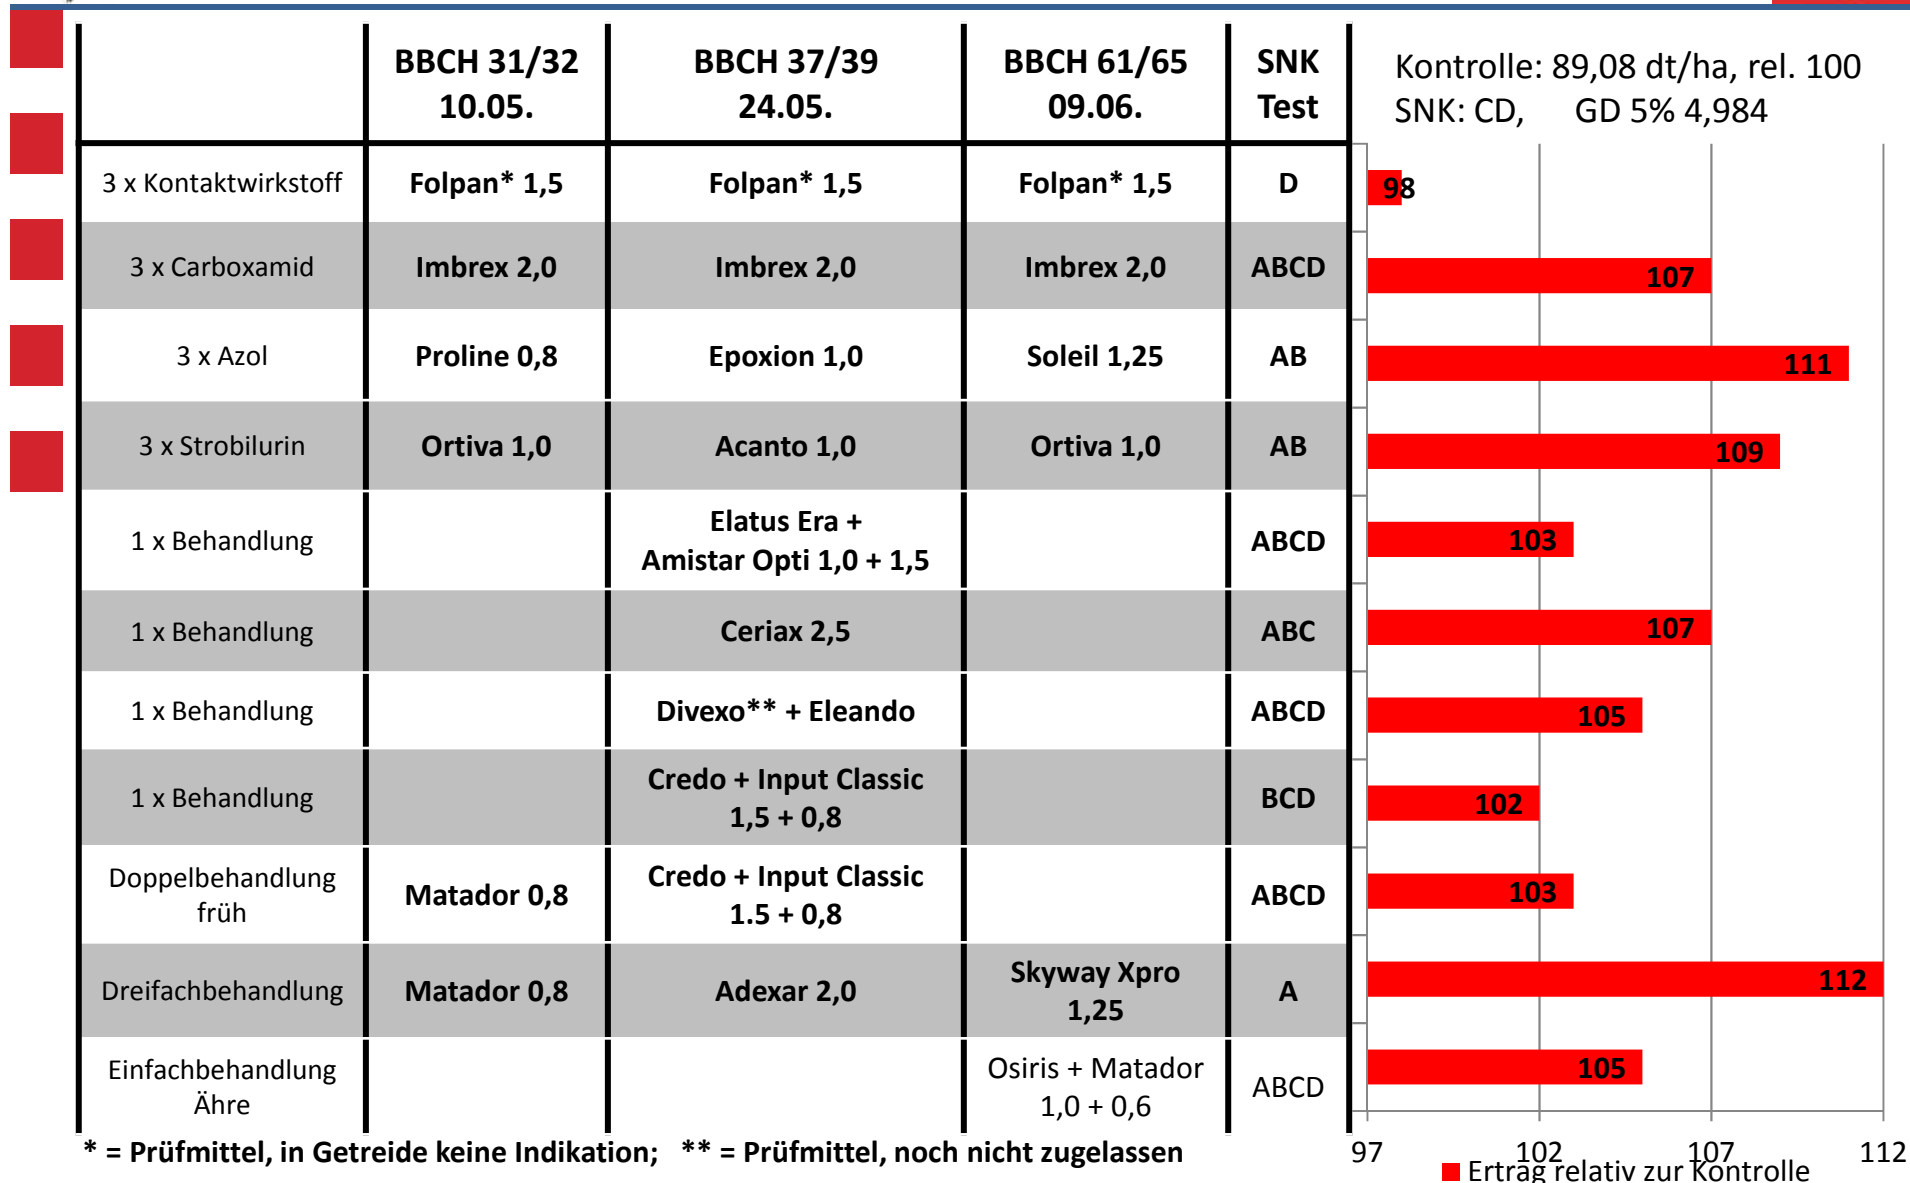

# Fungizidvergleich in Winterweizen in 2016/2017

LLH-Versuchsstandort Friedberg

# Fungizidvergleich in Winterweizen in 2016/2017

*LLH-Versuchsstandort Friedberg*

Krankheitsbefall sehr gering, nicht bonitierbar.

Vorfrucht Winterweizen, Aussaat 13.10.2016, Sorte Bergamo, 330 Kö/m<sup>2</sup>,  
Nmin 31.01.2017: 154 kg/ha; Düngung N gesamt 145 kg/ha,  
31.10.2016 Malibu 4,0 l/ha  
05.04.2017 (29) CCC 720 1,0  
06.05.2017 (33) Prodax 0,5 lkg/ha